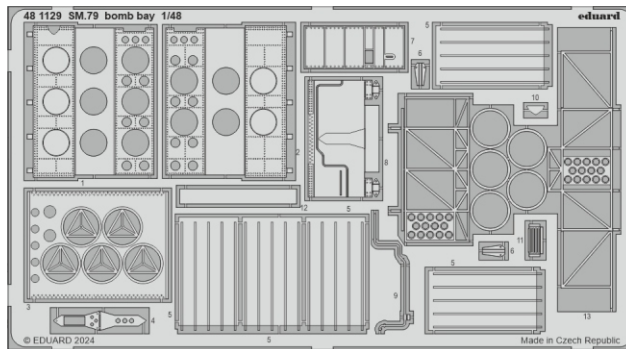

eduard

SM.79 rear fuselage interior

48 1131

1/48

detail set for 1/48 EDUARD kit • sada detailů pro stavebnici 1/48 EDUARD

- APPLY EXPRESS MASK AND PAINT BEFORE GLUING
POUŽIT EXPRESS MASK NABARVIT PŘED SLEPENÍM
- SYMMETRICAL ASSEMBLY
SYMETRICKÁ MONTÁŽ
- REMOVE
ODSTRANIT
- GRIND
OBROUSIT
- DRILL HOLE
VRTAT OTVOR
- COLORED ETCHED PARTS
LEPTANÉ BAREVNÉ DÍLY
- ETCHED PARTS
LEPTANÉ NEBAREVNÉ DÍLY
- ORIGINAL KIT PARTS
PŮVODNÍ DÍLY STAVEBNICE
- BEND
OHNOUT
- OPTION
VOLBA
- REPLACE
NAHRADIT
- REVERSE SIDE
OTOČIT

ORIGINAL KIT PARTS PŮVODNÍ DÍLY STAVEBNICE	PHOTO-ETCHED PARTS LEPTANÉ DÍLY	PARTS TO BE REMOVED DÍLY K ODSTRANĚNÍ	TMELIT
---	------------------------------------	--	--------

Related products: 48 1129 SM.79 bomb bay 1/48

Related products: 48 1130 SM. 79 undercarriage 1/48