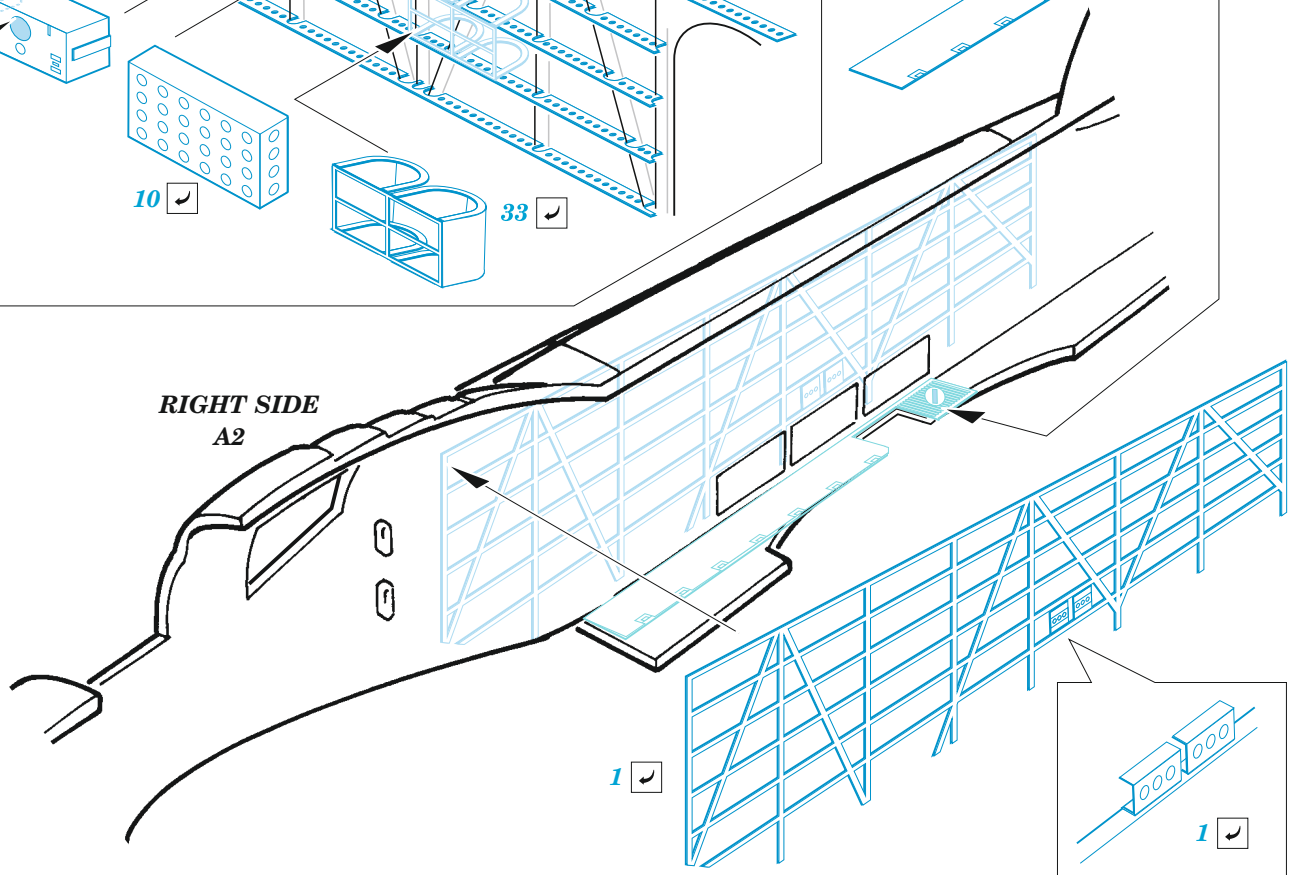

eduard

SM.79 rear fuselage interior

48 1131

1/48

detail set for 1/48 EDUARD kit • sada detailů pro stavebnici 1/48 EDUARD

- APPLY EXPRESS MASK AND PAINT BEFORE GLUING
POUŽIT EXPRESS MASK NABARVIT PŘED SLEPENÍM
- SYMMETRICAL ASSEMBLY
SYMETRICKÁ MONTÁŽ
- REMOVE
ODSTRANIT
- GRIND
OBROUSIT
- DRILL HOLE
VRTAT OTVOR
- COLORED ETCHED PARTS
LEPTANÉ BAREVNÉ DÍLY
- ETCHED PARTS
LEPTANÉ NEBAREVNÉ DÍLY
- ORIGINAL KIT PARTS
PŮVODNÍ DÍLY STAVEBNICE
- BEND
OHNOUT
- OPTION
VOLBA
- REPLACE
NAHRADIT
- REVERSE SIDE
OTOČIT

ORIGINAL KIT PARTS PŮVODNÍ DÍLY STAVEBNICE	PHOTO-ETCHED PARTS LEPTANÉ DÍLY	PARTS TO BE REMOVED DÍLY K ODSTRANĚNÍ	TMELIT
---	------------------------------------	--	--------

Related products: 48 1129 SM.79 bomb bay 1/48

Related products: 48 1130 SM. 79 undercarriage 1/48