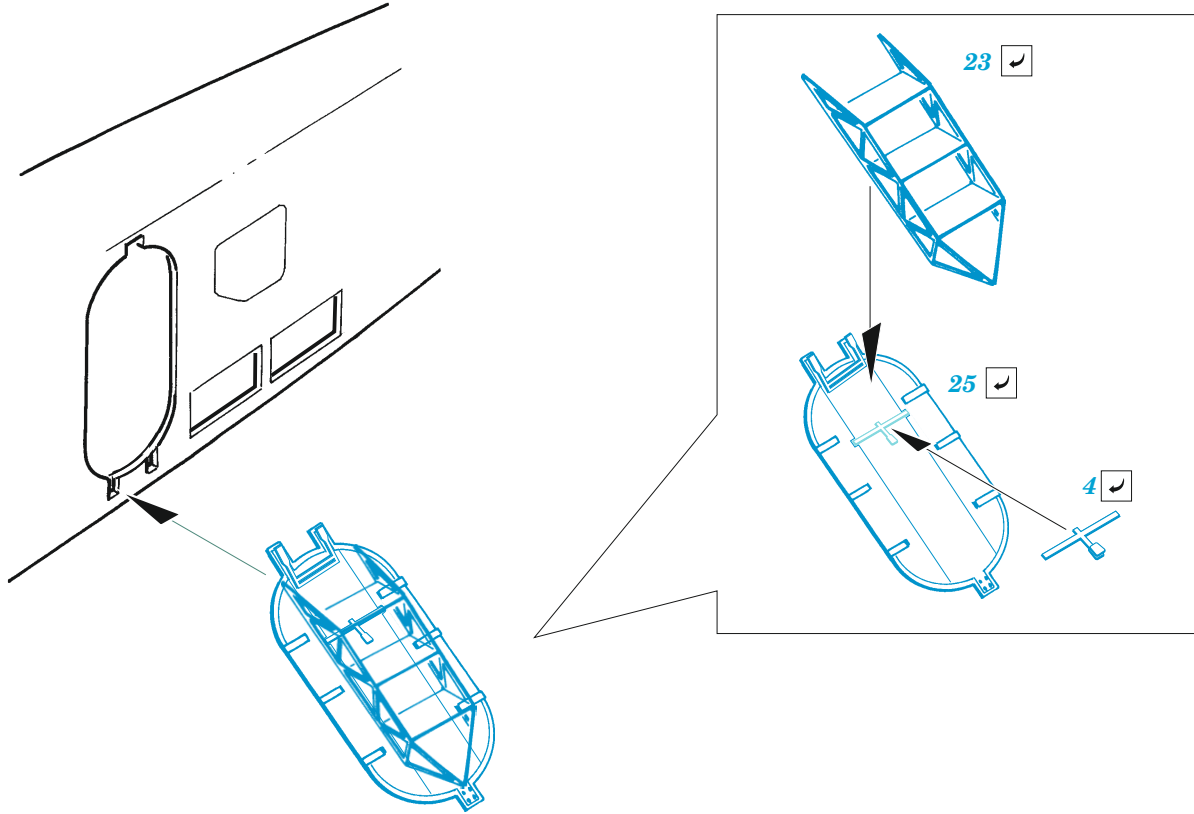

eduard

SM.79 rear fuselage interior

48 1131

1/48

detail set for 1/48 EDUARD kit • sada detailů pro stavebnici 1/48 EDUARD

- APPLY EXPRESS MASK AND PAINT BEFORE GLUING
POUŽIT EXPRESS MASK NABARVIT PŘED SLEPENÍM
- SYMMETRICAL ASSEMBLY
SYMETRICKÁ MONTÁŽ
- REMOVE
ODSTRANIT
- GRIND
OBROUSIT
- DRILL HOLE
VRTAT OTVOR
- COLORED ETCHED PARTS
LEPTANÉ BAREVNÉ DÍLY
- ETCHED PARTS
LEPTANÉ NEBAREVNÉ DÍLY
- ORIGINAL KIT PARTS
PŮVODNÍ DÍLY STAVEBNICE
- BEND
OHNOUT
- OPTION
VOLBA
- REPLACE
NAHRADIT
- REVERSE SIDE
OTOČIT

ORIGINAL KIT PARTS PŮVODNÍ DÍLY STAVEBNICE	PHOTO-ETCHED PARTS LEPTANÉ DÍLY	PARTS TO BE REMOVED DÍLY K ODSTRANĚNÍ	TMELIT
---	------------------------------------	--	--------

Related products: 48 1129 SM.79 bomb bay 1/48

Related products: 48 1130 SM. 79 undercarriage 1/48