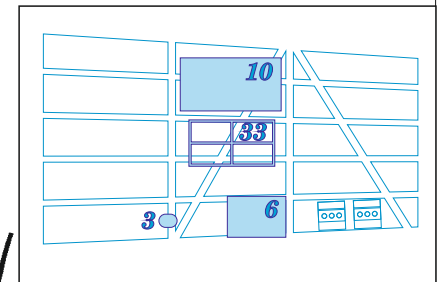

eduard

SM.79 rear fuselage interior

48 1131

1/48

detail set for 1/48 EDUARD kit • sada detailů pro stavebnici 1/48 EDUARD

- APPLY EXPRESS MASK AND PAINT BEFORE GLUING
POUŽIT EXPRESS MASK NABARVIT PŘED SLEPENÍM
- SYMMETRICAL ASSEMBLY
SYMETRICKÁ MONTÁŽ
- REMOVE
ODSTRANIT
- GRIND
OBROUSIT
- DRILL HOLE
VRTAT OTVOR
- COLORED ETCHED PARTS
LEPTANÉ BAREVNÉ DÍLY
- ETCHED PARTS
LEPTANÉ NEBAREVNÉ DÍLY
- ORIGINAL KIT PARTS
PŮVODNÍ DÍLY STAVEBNICE
- BEND
OHNOUT
- OPTION
VOLBA
- REPLACE
NAHRADIT
- REVERSE SIDE
OTOČIT

ORIGINAL KIT PARTS PŮVODNÍ DÍLY STAVEBNICE	PHOTO-ETCHED PARTS LEPTANÉ DÍLY	PARTS TO BE REMOVED DÍLY K ODSTRANĚNÍ	TMELIT
---	------------------------------------	--	--------

Related products: 48 1129 SM.79 bomb bay 1/48