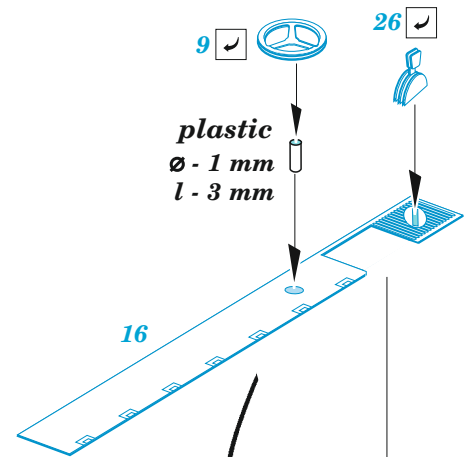

eduard

SM.79 rear fuselage interior

48 1131

1/48

detail set for 1/48 EDUARD kit • sada detailů pro stavebnici 1/48 EDUARD

- APPLY EXPRESS MASK AND PAINT BEFORE GLUING
POUŽIT EXPRESS MASK NABARVIT PŘED SLEPENÍM
- SYMMETRICAL ASSEMBLY
SYMETRICKÁ MONTÁŽ
- REMOVE
ODSTRANIT
- GRIND
OBROUSIT
- DRILL HOLE
VRTAT OTVOR
- COLORED ETCHED PARTS
LEPTANÉ BAREVNÉ DÍLY
- ETCHED PARTS
LEPTANÉ NEBAREVNÉ DÍLY
- ORIGINAL KIT PARTS
PŮVODNÍ DÍLY STAVEBNICE
- BEND
OHNOUT
- OPTION
VOLBA
- REPLACE
NAHRADIT
- REVERSE SIDE
OTOČIT

ORIGINAL KIT PARTS PŮVODNÍ DÍLY STAVEBNICE	PHOTO-ETCHED PARTS LEPTANÉ DÍLY	PARTS TO BE REMOVED DÍLY K ODSTRANĚNÍ	TMELIT
---	------------------------------------	--	--------

Related products: 48 1129 SM.79 bomb bay 1/48