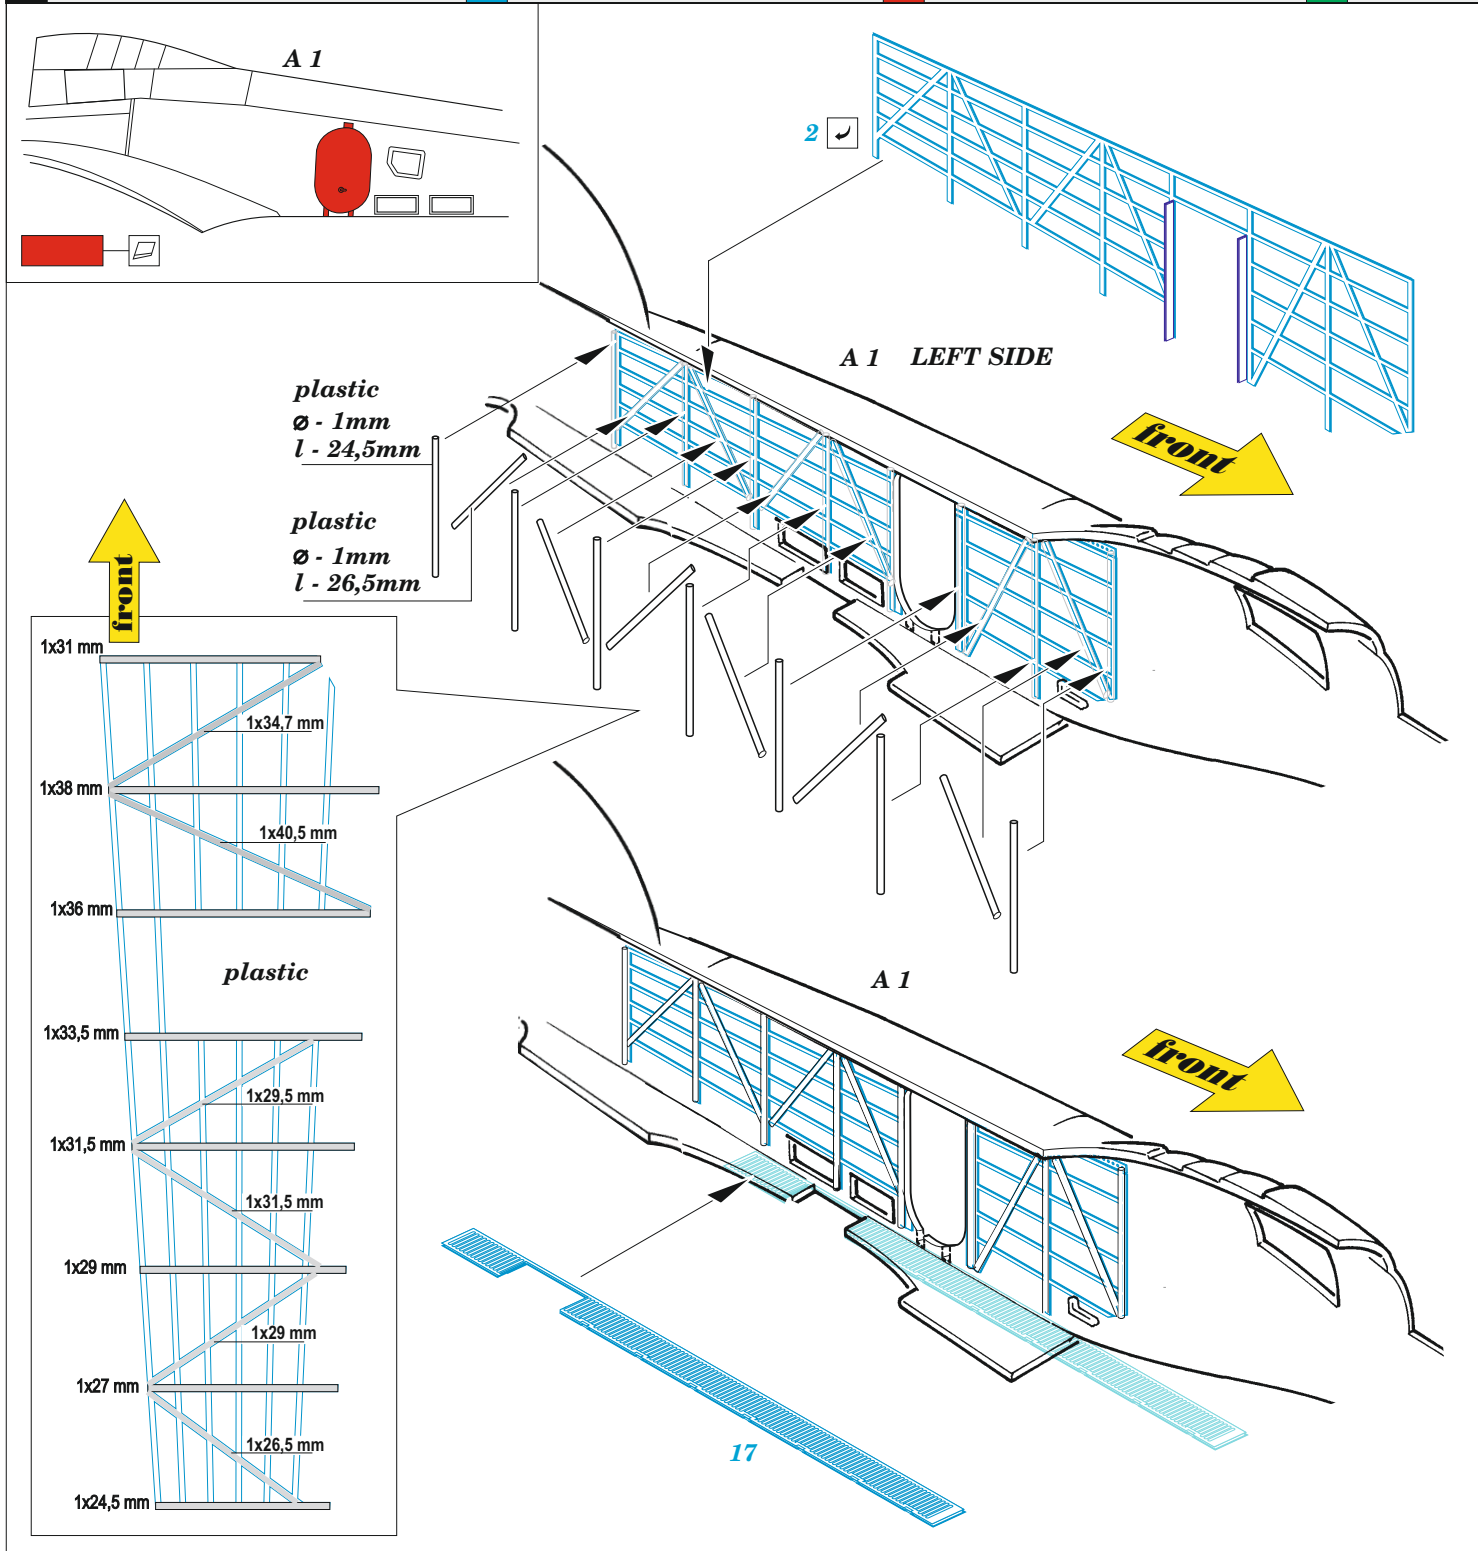

eduard

SM.79 rear fuselage interior

48 1131

1/48

detail set for 1/48 EDUARD kit • sada detailů pro stavebnici 1/48 EDUARD

- APPLY EXPRESS MASK AND PAINT BEFORE GLUING
POUŽIT EXPRESS MASK NABARVIT PŘED SLEPENÍM
- SYMMETRICAL ASSEMBLY
SYMETRICKÁ MONTÁŽ
- REMOVE
ODSTRANIT
- GRIND
OBROUSIT
- DRILL HOLE
VRTAT OTVOR
- COLORED ETCHED PARTS
LEPTANÉ BAREVNÉ DÍLY
- ETCHED PARTS
LEPTANÉ NEBAREVNÉ DÍLY
- ORIGINAL KIT PARTS
PŮVODNÍ DÍLY STAVEBNICE
- BEND
OHNOUT
- OPTION
VOLBA
- REPLACE
NAHRADIT
- REVERSE SIDE
OTOČIT

ORIGINAL KIT PARTS PŮVODNÍ DÍLY STAVEBNICE	PHOTO-ETCHED PARTS LEPTANÉ DÍLY	PARTS TO BE REMOVED DÍLY K ODSTRANĚNÍ	TMELIT
---	------------------------------------	--	--------

Related products: 48 1129 SM.79 bomb bay 1/48

Related products: 48 1130 SM. 79 undercarriage 1/48