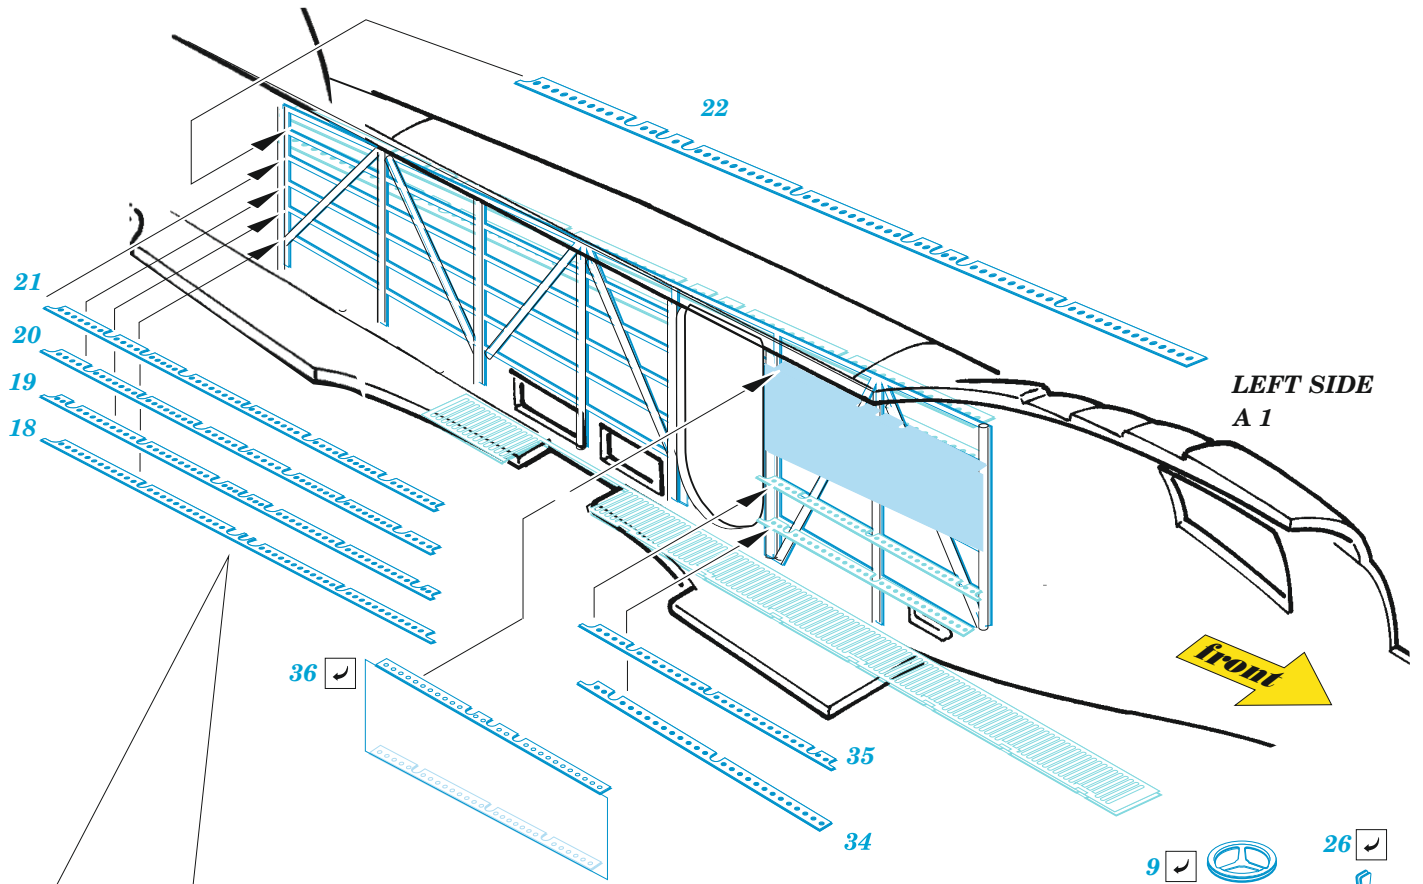

eduard

SM.79 rear fuselage interior

48 1131

1/48

detail set for 1/48 EDUARD kit • sada detailů pro stavebnici 1/48 EDUARD

- APPLY EXPRESS MASK AND PAINT BEFORE GLUING
POUŽIT EXPRESS MASK NABARVIT PŘED SLEPENÍM
- SYMMETRICAL ASSEMBLY
SYMETRICKÁ MONTÁŽ
- REMOVE
ODSTRANIT
- GRIND
OBROUSIT
- DRILL HOLE
VRTAT OTVOR
- COLORED ETCHED PARTS
LEPTANÉ BAREVNÉ DÍLY
- ETCHED PARTS
LEPTANÉ NEBAREVNÉ DÍLY
- ORIGINAL KIT PARTS
PŮVODNÍ DÍLY STAVEBNICE
- BEND
OHNOUT
- OPTION
VOLBA
- REPLACE
NAHRADIT
- REVERSE SIDE
OTOČIT

ORIGINAL KIT PARTS PŮVODNÍ DÍLY STAVEBNICE	PHOTO-ETCHED PARTS LEPTANÉ DÍLY	PARTS TO BE REMOVED DÍLY K ODSTRANĚNÍ	TMELIT
---	------------------------------------	--	--------

Related products: 48 1129 SM.79 bomb bay 1/48

Related products: 48 1130 SM. 79 undercarriage 1/48