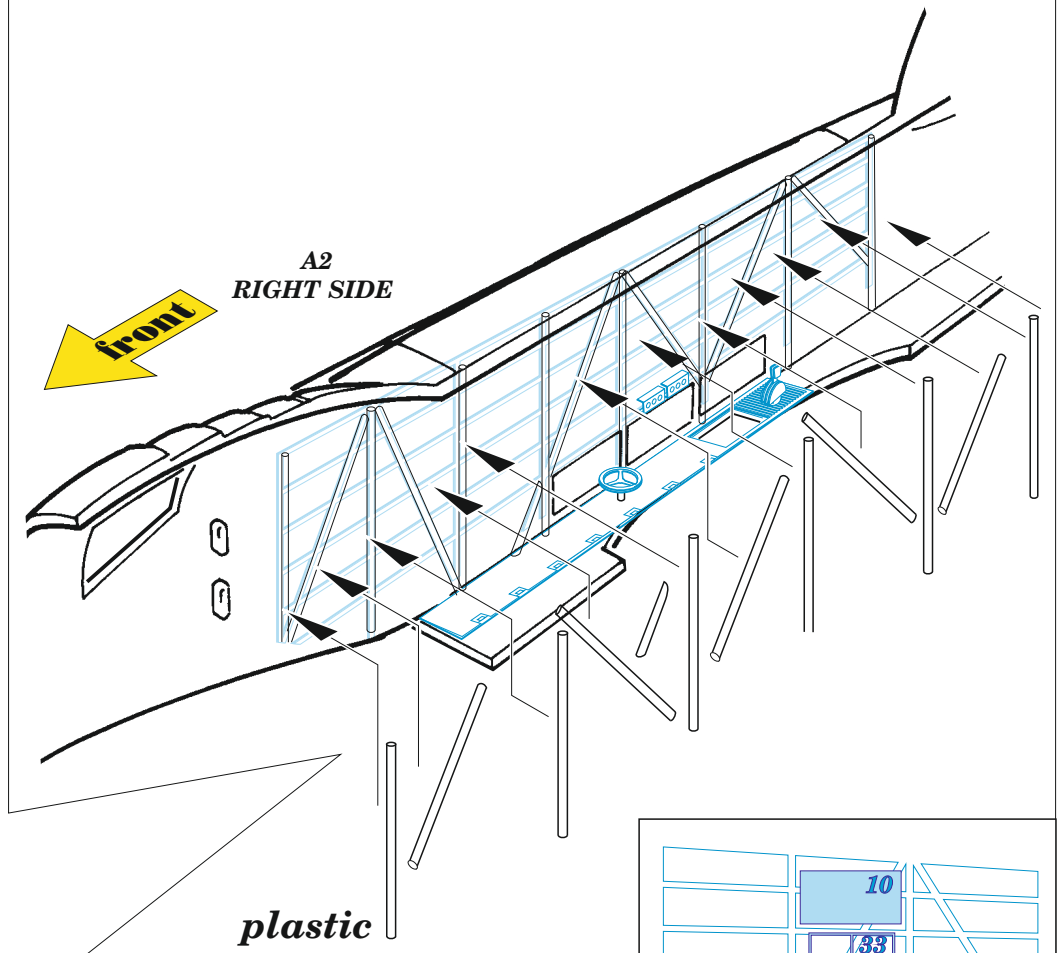

eduard

SM.79 rear fuselage interior

48 1131

1/48

detail set for 1/48 EDUARD kit • sada detailů pro stavebnici 1/48 EDUARD

- APPLY EXPRESS MASK AND PAINT BEFORE GLUING
POUŽIT EXPRESS MASK NABARVIT PŘED SLEPENÍM
- SYMMETRICAL ASSEMBLY
SYMETRICKÁ MONTÁŽ
- REMOVE
ODSTRANIT
- GRIND
OBROUSIT
- DRILL HOLE
VRTAT OTVOR
- COLORED ETCHED PARTS
LEPTANÉ BAREVNÉ DÍLY
- ETCHED PARTS
LEPTANÉ NEBAREVNÉ DÍLY
- ORIGINAL KIT PARTS
PŮVODNÍ DÍLY STAVEBNICE
- BEND
OHNOUT
- OPTION
VOLBA
- REPLACE
NAHRADIT
- REVERSE SIDE
OTOČIT

ORIGINAL KIT PARTS PŮVODNÍ DÍLY STAVEBNICE	PHOTO-ETCHED PARTS LEPTANÉ DÍLY	PARTS TO BE REMOVED DÍLY K ODSTRANĚNÍ	TMELIT
---	------------------------------------	--	--------

Related products: 48 1129 SM.79 bomb bay 1/48

Related products: 48 1130 SM. 79 undercarriage 1/48