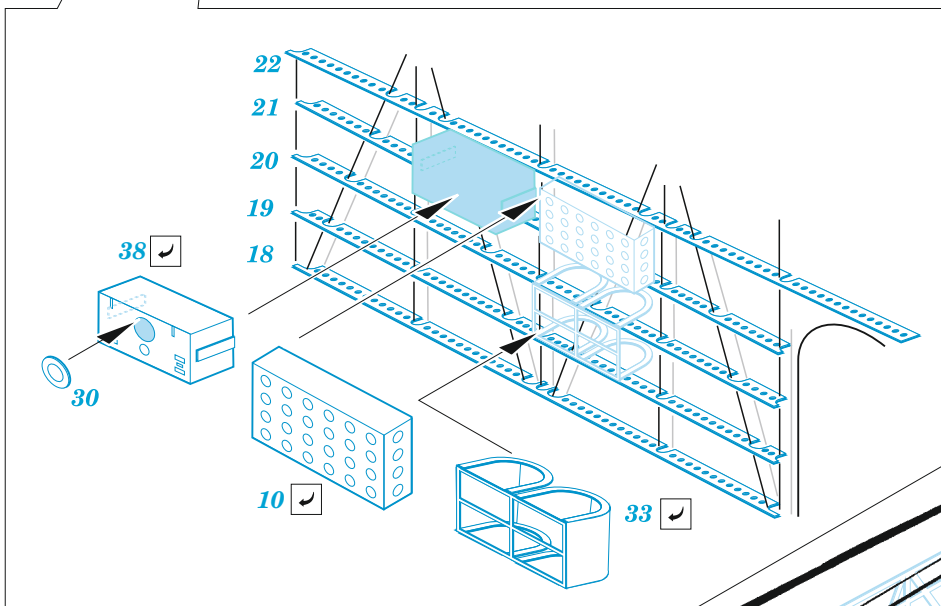

eduard

SM.79 rear fuselage interior

48 1131

1/48

detail set for 1/48 EDUARD kit • sada detailů pro stavebnici 1/48 EDUARD

- APPLY EXPRESS MASK AND PAINT BEFORE GLUING
POUŽIT EXPRESS MASK NABARVIT PŘED SLEPENÍM
- SYMMETRICAL ASSEMBLY
SYMETRICKÁ MONTÁŽ
- REMOVE
ODSTRANIT
- GRIND
OBROUSIT
- DRILL HOLE
VRTAT OTVOR
- COLORED ETCHED PARTS
LEPTANÉ BAREVNÉ DÍLY
- ETCHED PARTS
LEPTANÉ NEBAREVNÉ DÍLY
- ORIGINAL KIT PARTS
PŮVODNÍ DÍLY STAVEBNICE
- BEND
OHNOUT
- OPTION
VOLBA
- REPLACE
NAHRADIT
- REVERSE SIDE
OTOČIT

ORIGINAL KIT PARTS PŮVODNÍ DÍLY STAVEBNICE	PHOTO-ETCHED PARTS LEPTANÉ DÍLY	PARTS TO BE REMOVED DÍLY K ODSTRANĚNÍ	TMELIT
---	------------------------------------	--	--------

Related products: 48 1129 SM.79 bomb bay 1/48

Related products: 48 1130 SM. 79 undercarriage 1/48