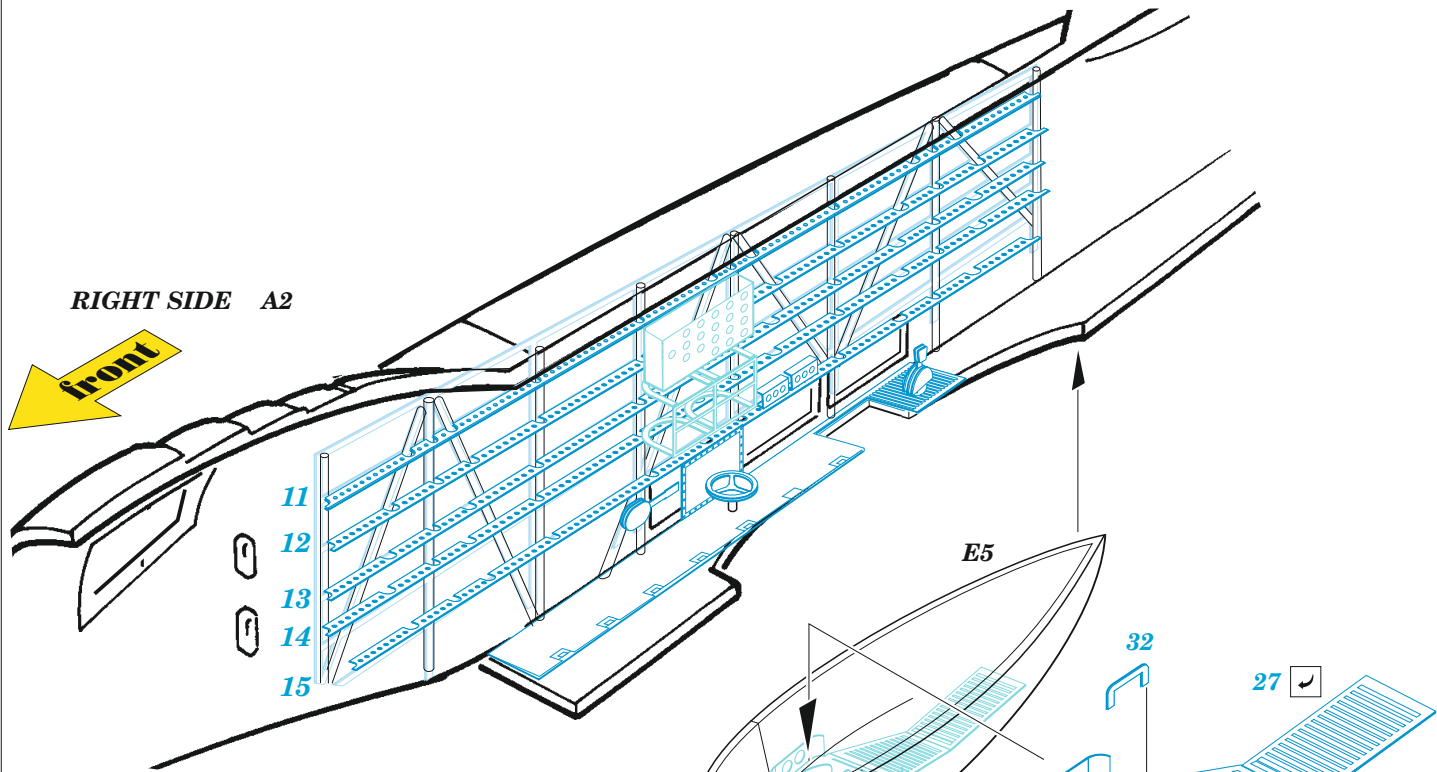

eduard

SM.79 rear fuselage interior

48 1131

1/48

detail set for 1/48 EDUARD kit • sada detailů pro stavebnici 1/48 EDUARD

- APPLY EXPRESS MASK AND PAINT BEFORE GLUING
POUŽIT EXPRESS MASK NABARVIT PŘED SLEPENÍM
- SYMMETRICAL ASSEMBLY
SYMETRICKÁ MONTÁŽ
- REMOVE
ODSTRANIT
- GRIND
OBROUSIT
- DRILL HOLE
VRTAT OTVOR
- COLORED ETCHED PARTS
LEPTANÉ BAREVNÉ DÍLY
- ETCHED PARTS
LEPTANÉ NEBAREVNÉ DÍLY
- ORIGINAL KIT PARTS
PŮVODNÍ DÍLY STAVEBNICE
- BEND
OHNOUT
- OPTION
VOLBA
- REPLACE
NAHRADIT
- REVERSE SIDE
OTOČIT

ORIGINAL KIT PARTS PŮVODNÍ DÍLY STAVEBNICE	PHOTO-ETCHED PARTS LEPTANÉ DÍLY	PARTS TO BE REMOVED DÍLY K ODSTRANĚNÍ	TMELIT
---	------------------------------------	--	--------

Related products: 48 1129 SM.79 bomb bay 1/48