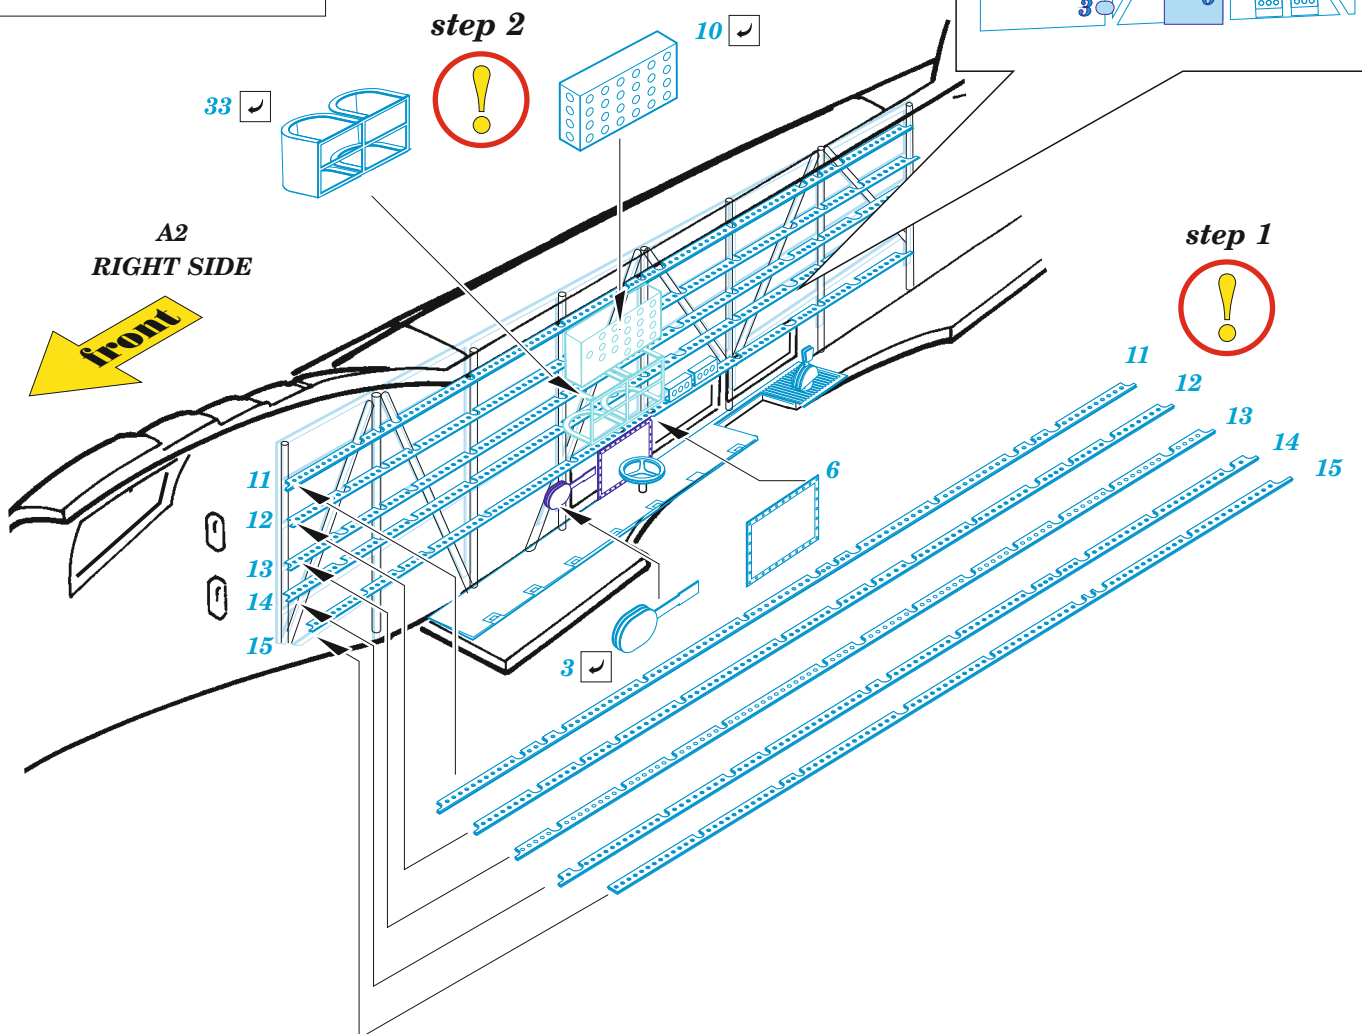

eduard

SM.79 rear fuselage interior

48 1131

1/48

detail set for 1/48 EDUARD kit • sada detailů pro stavebnici 1/48 EDUARD

- APPLY EXPRESS MASK AND PAINT BEFORE GLUING
POUŽIT EXPRESS MASK NABARVIT PŘED SLEPENÍM
- SYMMETRICAL ASSEMBLY
SYMETRICKÁ MONTÁŽ
- REMOVE
ODSTRANIT
- GRIND
OBROUSIT
- DRILL HOLE
VRTAT OTVOR
- COLORED ETCHED PARTS
LEPTANÉ BAREVNÉ DÍLY
- ETCHED PARTS
LEPTANÉ NEBAREVNÉ DÍLY
- ORIGINAL KIT PARTS
PŮVODNÍ DÍLY STAVEBNICE
- BEND
OHNOUT
- OPTION
VOLBA
- REPLACE
NAHRADIT
- REVERSE SIDE
OTOČIT

ORIGINAL KIT PARTS PŮVODNÍ DÍLY STAVEBNICE	PHOTO-ETCHED PARTS LEPTANÉ DÍLY	PARTS TO BE REMOVED DÍLY K ODSTRANĚNÍ	TMELIT
---	------------------------------------	--	--------

Related products: 48 1129 SM.79 bomb bay 1/48

Related products: 48 1130 SM. 79 undercarriage 1/48