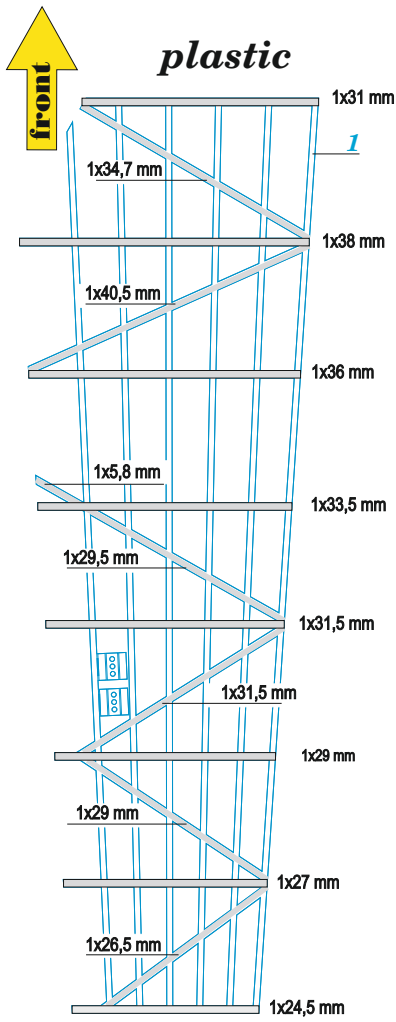

eduard

SM.79 rear fuselage interior

48 1131

1/48

detail set for 1/48 EDUARD kit • sada detailů pro stavebnici 1/48 EDUARD

- APPLY EXPRESS MASK AND PAINT BEFORE GLUING
POUŽIT EXPRESS MASK NABARVIT PŘED SLEPENÍM
- SYMMETRICAL ASSEMBLY
SYMETRICKÁ MONTÁŽ
- REMOVE
ODSTRANIT
- GRIND
OBROUSIT
- DRILL HOLE
VRTAT OTVOR
- COLORED ETCHED PARTS
LEPTANÉ BAREVNÉ DÍLY
- ETCHED PARTS
LEPTANÉ NEBAREVNÉ DÍLY
- ORIGINAL KIT PARTS
PŮVODNÍ DÍLY STAVEBNICE
- BEND
OHNOUT
- OPTION
VOLBA
- REPLACE
NAHRADIT
- REVERSE SIDE
OTOČIT

ORIGINAL KIT PARTS PŮVODNÍ DÍLY STAVEBNICE	PHOTO-ETCHED PARTS LEPTANÉ DÍLY	PARTS TO BE REMOVED DÍLY K ODSTRANĚNÍ	TMELIT
---	------------------------------------	--	--------

Related products: 48 1129 SM.79 bomb bay 1/48

Related products: 48 1130 SM. 79 undercarriage 1/48