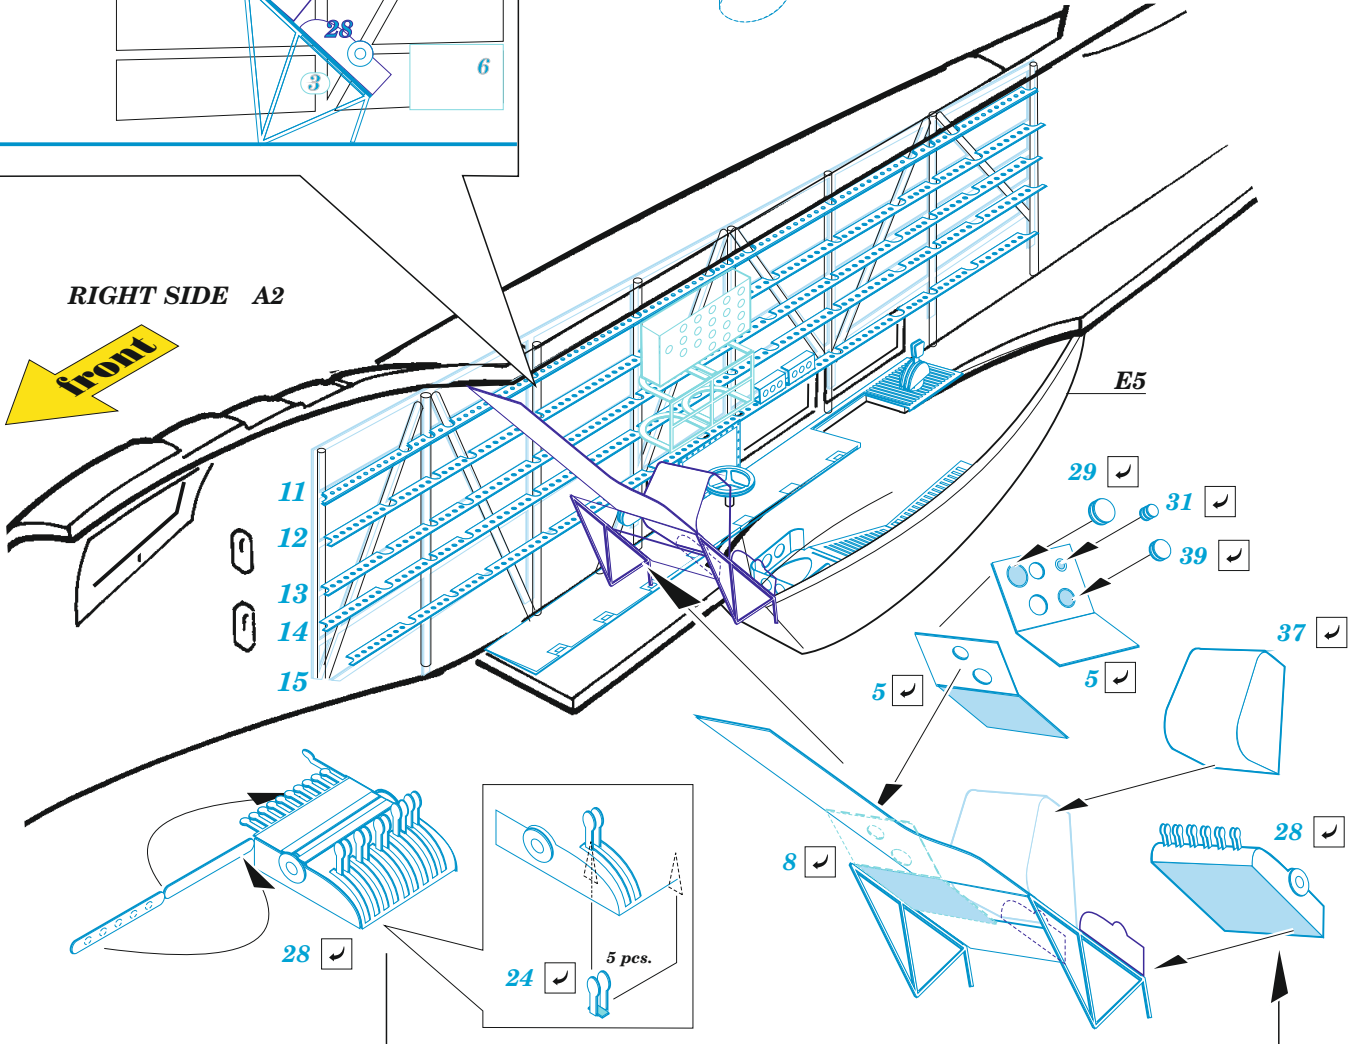

eduard

SM.79 rear fuselage interior

48 1131

1/48

detail set for 1/48 EDUARD kit • sada detailů pro stavebnici 1/48 EDUARD

- APPLY EXPRESS MASK AND PAINT BEFORE GLUING
POUŽIT EXPRESS MASK NABARVIT PŘED SLEPENÍM
- SYMMETRICAL ASSEMBLY
SYMETRICKÁ MONTÁŽ
- REMOVE
ODSTRANIT
- GRIND
OBROUSIT
- DRILL HOLE
VRTAT OTVOR
- COLORED ETCHED PARTS
LEPTANÉ BAREVNÉ DÍLY
- ETCHED PARTS
LEPTANÉ NEBAREVNÉ DÍLY
- ORIGINAL KIT PARTS
PŮVODNÍ DÍLY STAVEBNICE
- BEND
OHNOUT
- OPTION
VOLBA
- REPLACE
NAHRADIT
- REVERSE SIDE
OTOČIT

ORIGINAL KIT PARTS PŮVODNÍ DÍLY STAVEBNICE	PHOTO-ETCHED PARTS LEPTANÉ DÍLY	PARTS TO BE REMOVED DÍLY K ODSTRANĚNÍ	TMELIT
---	------------------------------------	--	--------

Related products: 48 1129 SM.79 bomb bay 1/48

Related products: 48 1130 SM. 79 undercarriage 1/48