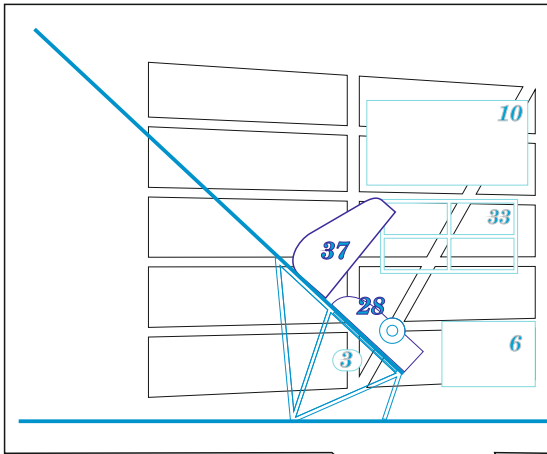

eduard

SM.79 rear fuselage interior

48 1131

1/48

detail set for 1/48 EDUARD kit • sada detailů pro stavebnici 1/48 EDUARD

- APPLY EXPRESS MASK AND PAINT BEFORE GLUING
POUŽIT EXPRESS MASK NABARVIT PŘED SLEPENÍM
- SYMMETRICAL ASSEMBLY
SYMETRICKÁ MONTÁŽ
- REMOVE
ODSTRANIT
- GRIND
OBROUSIT
- DRILL HOLE
VRTAT OTVOR
- COLORED ETCHED PARTS
LEPTANÉ BAREVNÉ DÍLY
- ETCHED PARTS
LEPTANÉ NEBAREVNÉ DÍLY
- ORIGINAL KIT PARTS
PŮVODNÍ DÍLY STAVEBNICE
- BEND
OHNOUT
- OPTION
VOLBA
- REPLACE
NAHRADIT
- REVERSE SIDE
OTOČIT

ORIGINAL KIT PARTS PŮVODNÍ DÍLY STAVEBNICE	PHOTO-ETCHED PARTS LEPTANÉ DÍLY	PARTS TO BE REMOVED DÍLY K ODSTRANĚNÍ	TMELIT
---	------------------------------------	--	--------

Related products: 48 1129 SM.79 bomb bay 1/48