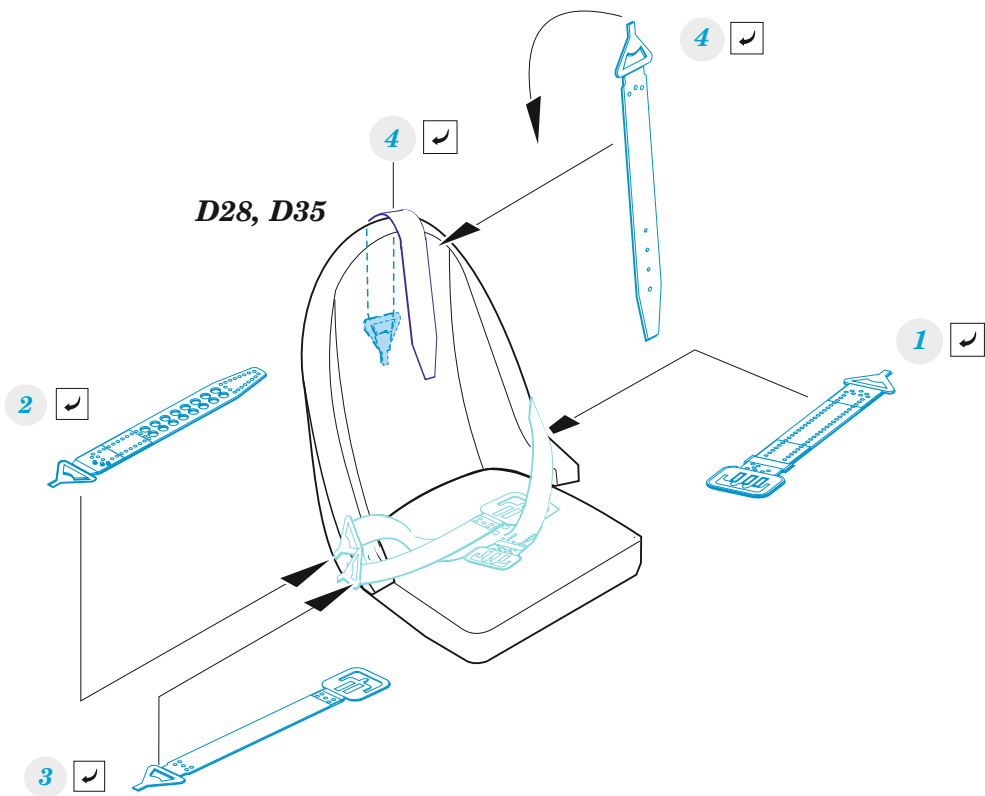

Ki-21-I

detail set for 1/48 ICM kit • sada detailů pro stavebnici 1/48 ICM

- APPLY EXPRESS MASK AND PAINT BEFORE GLUING
POUŽIT EXPRESS MASK NABARVIT PŘED SLEPENÍM
 - SYMMETRICAL ASSEMBLY
SYMETRICKÁ MONTÁŽ
 - REMOVE
ODSTRANIT
 - GRIND
OBROUSIT
 - DRILL HOLE
VRTÁT OTVOR
 - COLORED ETCHED PARTS
LEPTANÉ BAREVNÉ DÍLY
 - ETCHED PARTS
LEPTANÉ NEBAREVNÉ DÍLY
 - ORIGINAL KIT PARTS
PŮVODNÍ DÍLY STAVEBNICE
- BEND
OHNOUT
 - OPTION
VOLBA
 - REPLACE
NAHRADIT
 - REVERSE SIDE
OTOČIT

ORIGINAL KIT PARTS PŮVODNÍ DÍLY STAVEBNICE	PHOTO-ETCHED PARTS LEPTANÉ DÍLY	PARTS TO BE REMOVED DÍLY K ODSTRANĚNÍ	FILL TMELIT
---	------------------------------------	--	----------------

Related products: 49 1414 Ki-21-I 1/48