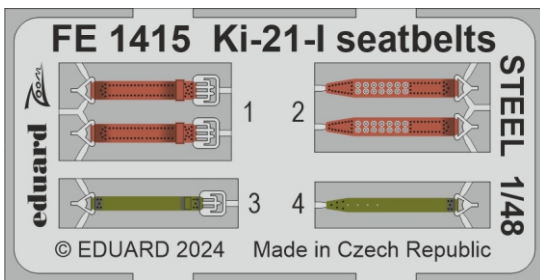

Ki-21-I

detail set for 1/48 ICM kit • sada detailů pro stavebnici 1/48 ICM

- APPLY EXPRESS MASK AND PAINT BEFORE GLUING
POUŽIT EXPRESS MASK NABARVIT PŘED SLEPENÍM
 - SYMMETRICAL ASSEMBLY
SYMETRICKÁ MONTÁŽ
 - REMOVE
ODSTRANIT
 - GRIND
OBROUSIT
 - DRILL HOLE
VRTÁT OTVOR
 - COLORED ETCHED PARTS
LEPTANÉ BAREVNÉ DÍLY
 - ETCHED PARTS
LEPTANÉ NEBAREVNÉ DÍLY
 - ORIGINAL KIT PARTS
PŮVODNÍ DÍLY STAVEBNICE
- BEND
OHNOUT
 - OPTION
VOLBA
 - REPLACE
NAHRADIT
 - REVERSE SIDE
OTOČIT

ORIGINAL KIT PARTS PŮVODNÍ DÍLY STAVEBNICE	PHOTO-ETCHED PARTS LEPTANÉ DÍLY	PARTS TO BE REMOVED DÍLY K ODSTRANĚNÍ	FILL TMELIT
---	------------------------------------	--	----------------

Related products: 49 1414 Ki-21-I 1/48