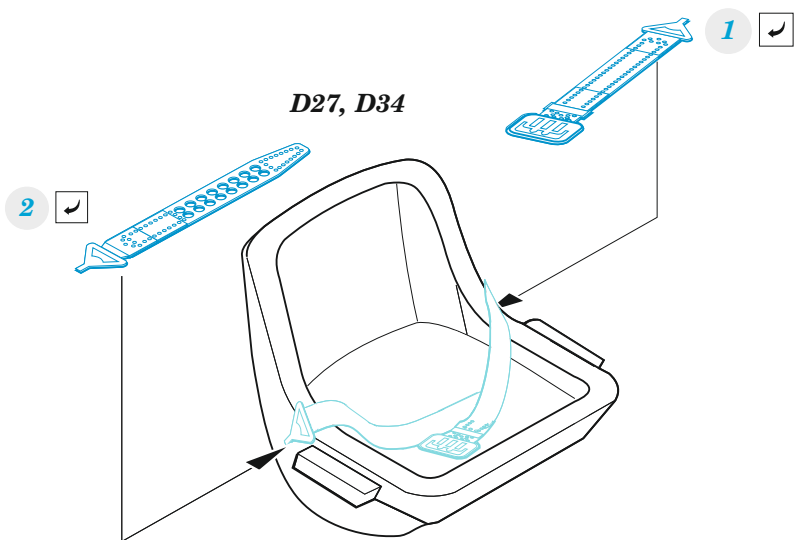

Ki-21-I

detail set for 1/48 ICM kit • sada detailů pro stavebnici 1/48 ICM

- APPLY EXPRESS MASK AND PAINT BEFORE GLUING
POUŽIT EXPRESS MASK NABARVIT PŘED SLEPENÍM
 - SYMMETRICAL ASSEMBLY
SYMETRICKÁ MONTÁŽ
 - REMOVE
ODSTRANIT
 - GRIND
OBROUSIT
 - DRILL HOLE
VRTÁT OTVOR
 - COLORED ETCHED PARTS
LEPTANÉ BAREVNÉ DÍLY
 - ETCHED PARTS
LEPTANÉ NEBAREVNÉ DÍLY
 - ORIGINAL KIT PARTS
PŮVODNÍ DÍLY STAVEBNICE
- BEND
OHNOUT
 - OPTION
VOLBA
 - REPLACE
NAHRADIT
 - REVERSE SIDE
OTOČIT

ORIGINAL KIT PARTS PŮVODNÍ DÍLY STAVEBNICE	PHOTO-ETCHED PARTS LEPTANÉ DÍLY	PARTS TO BE REMOVED DÍLY K ODSTRANĚNÍ	FILL TMELIT
---	------------------------------------	--	----------------

Related products: 49 1414 Ki-21-I 1/48