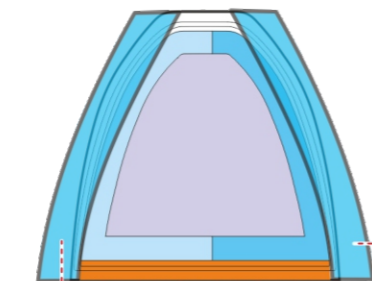

2.)

OUTSIDE

I1