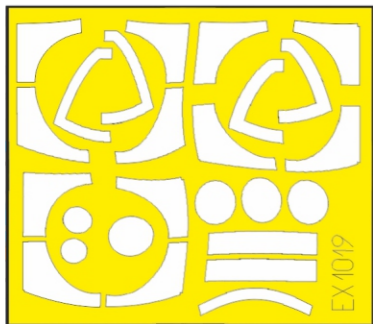

F-5E TFace

for kit AFV CLUB / EDUARD

scale 1/48

LIQUID MASK

1.)

OUTSIDE

I1

2.)