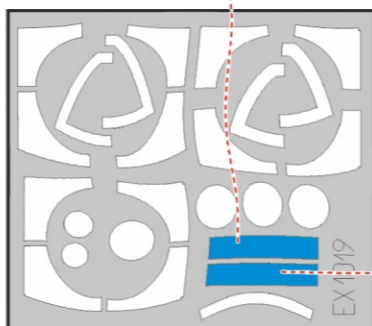

2.)

OUTSIDE

I1