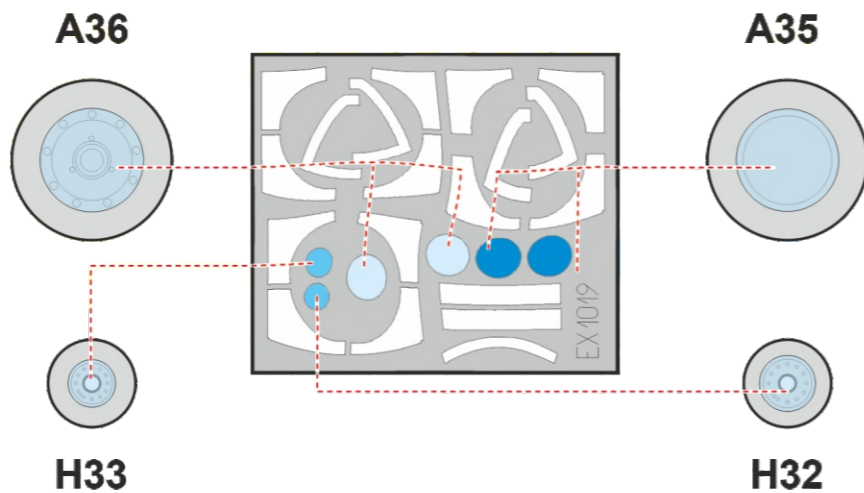

F-5E TFace

for kit AFV CLUB / EDUARD

scale 1/48

LIQUID MASK

1.)

OUTSIDE

I1

2.)