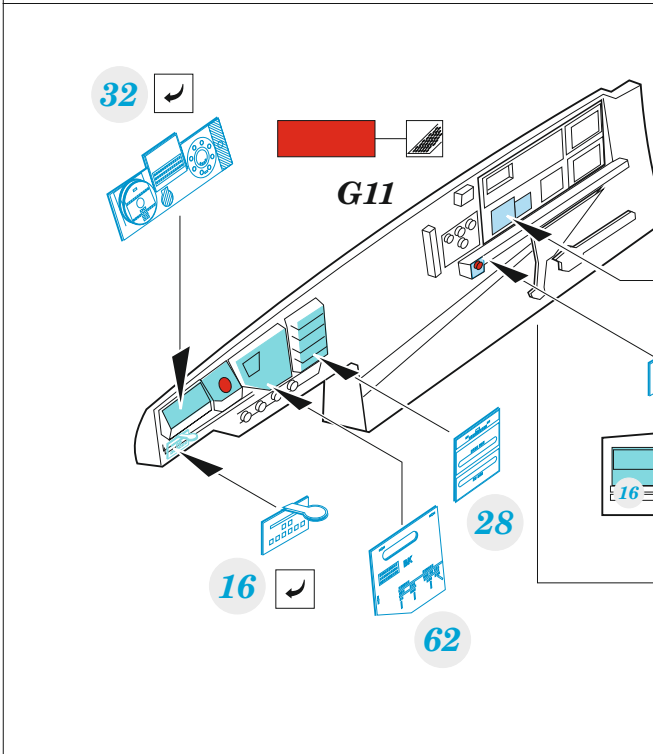

Gannet AS.4

eduard

49 1425

1/48

detail set for 1/48 AIRFIX kit • sada detailů pro stavebnici 1/48 AIRFIX

- APPLY EXPRESS MASK AND PAINT BEFORE GLUING
POUŽIT EXPRESS MASK NABARVIT PŘED SLEPENÍM
 - SYMMETRICAL ASSEMBLY
SYMETRICKÁ MONTÁŽ
 - REMOVE
ODSTRANIT
 - GRIND
OBROUSIT
 - DRILL HOLE
VRTAT OTVOR
 - COLORED ETCHED PARTS
LEPTANÉ BAREVNÉ DÍLY
 - ETCHED PARTS
LEPTANÉ NEBAREVNÉ DÍLY
 - ORIGINAL KIT PARTS
PŮVODNÍ DÍLY STAVEBNICE
- BEND
OHNOUT
 - OPTION
VOLBA
 - REPLACE
NAHRADIT
 - REVERSE SIDE
OTOČIT

ORIGINAL KIT PARTS PŮVODNÍ DÍLY STAVEBNICE	PHOTO-ETCHED PARTS LEPTANÉ DÍLY	PARTS TO BE REMOVED DÍLY K ODSTRANĚNÍ	FILL TMELIT
---	------------------------------------	--	----------------

Related products: FE 1426 Gannet AS.1 / AS.4 seatbelts STEEL 1/48