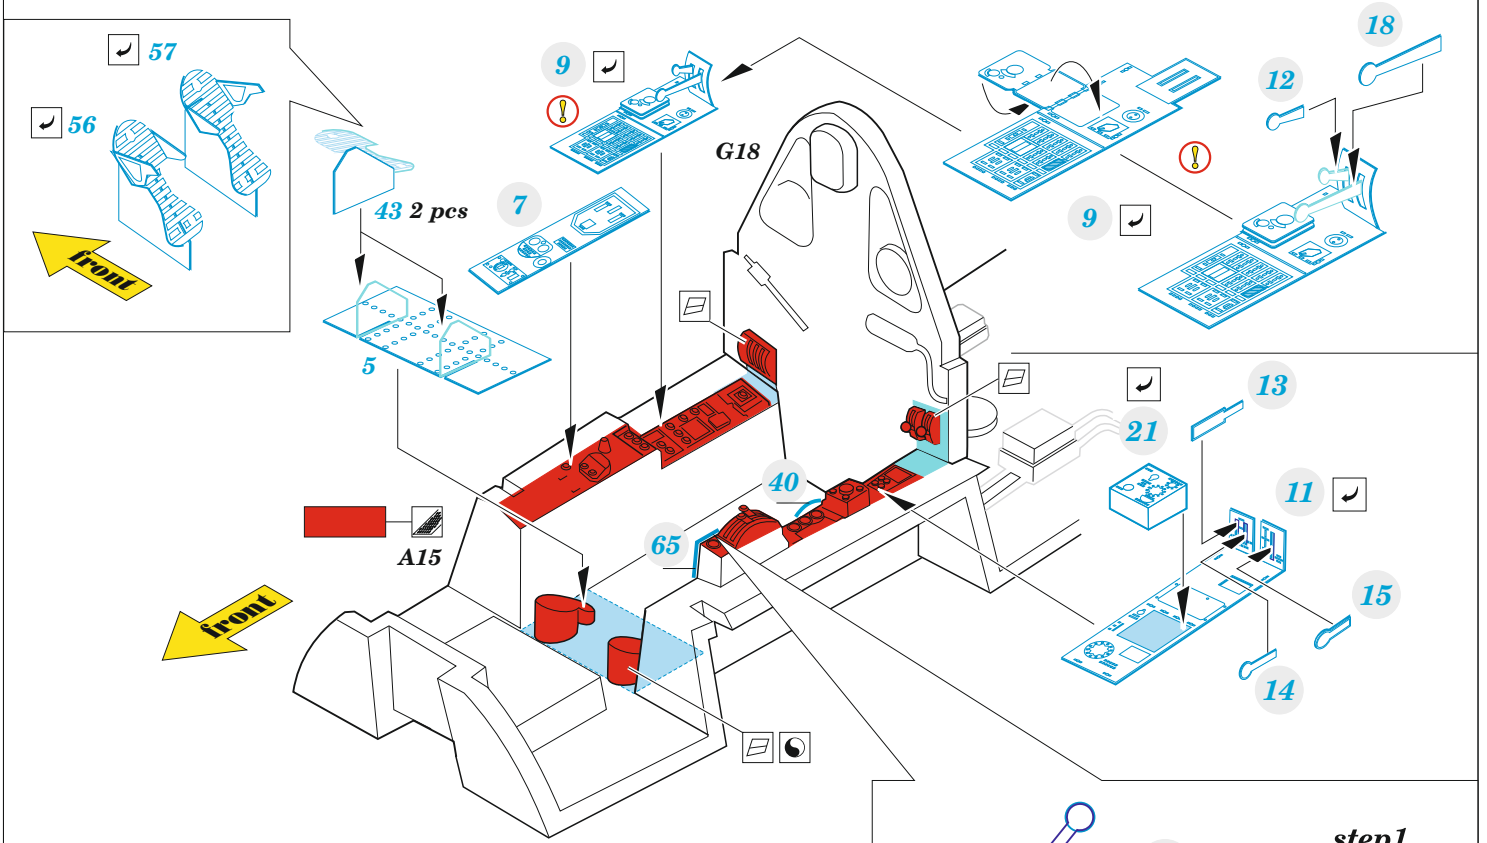

Gannet AS.4

eduard

49 1425

1/48

detail set for 1/48 AIRFIX kit • sada detailů pro stavebnici 1/48 AIRFIX

- APPLY EXPRESS MASK AND PAINT BEFORE GLUING
POUŽIT EXPRESS MASK NABARVIT PŘED SLEPENÍM
 - SYMMETRICAL ASSEMBLY
SYMETRICKÁ MONTÁŽ
 - REMOVE
ODSTRANIT
 - GRIND
OBROUSIT
 - DRILL HOLE
VRTAT OTVOR
 - COLORED ETCHED PARTS
LEPTANÉ BAREVNÉ DÍLY
 - ETCHED PARTS
LEPTANÉ NEBAREVNÉ DÍLY
 - ORIGINAL KIT PARTS
PŮVODNÍ DÍLY STAVEBNICE
- BEND
OHNOUT
 - OPTION
VOLBA
 - REPLACE
NAHRADIT
 - REVERSE SIDE
OTOČIT

ORIGINAL KIT PARTS PŮVODNÍ DÍLY STAVEBNICE	PHOTO-ETCHED PARTS LEPTANÉ DÍLY	PARTS TO BE REMOVED DÍLY K ODSTRANĚNÍ	FILL TMELIT
---	------------------------------------	--	----------------

Related products: FE 1426 Gannet AS.1 / AS.4 seatbelts STEEL 1/48