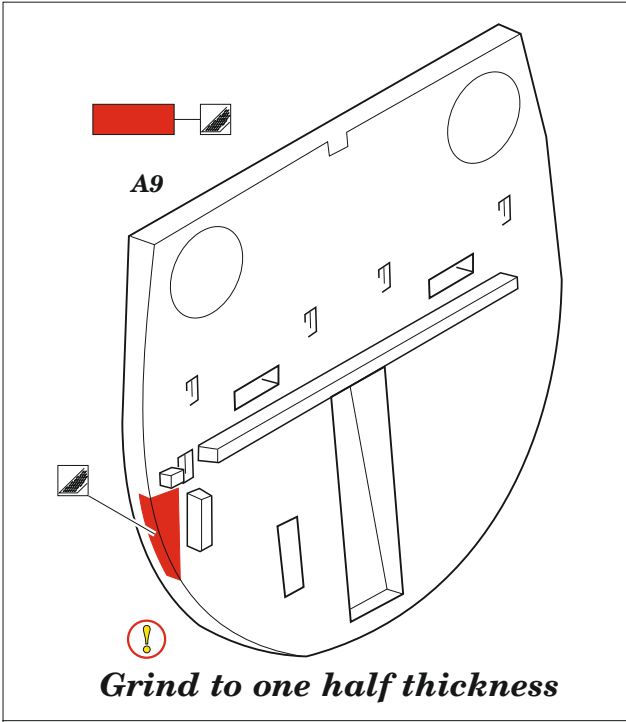

Gannet AS.4

eduard

49 1425

1/48

detail set for 1/48 AIRFIX kit • sada detailů pro stavebnici 1/48 AIRFIX

- APPLY EXPRESS MASK AND PAINT BEFORE GLUING
POUŽIT EXPRESS MASK NABARVIT PŘED SLEPENÍM
 - SYMMETRICAL ASSEMBLY
SYMETRICKÁ MONTÁŽ
 - REMOVE
ODSTRANIT
 - GRIND
OBROUSIT
 - DRILL HOLE
VRTAT OTVOR
 - COLORED ETCHED PARTS
LEPTANÉ BAREVNÉ DÍLY
 - ETCHED PARTS
LEPTANÉ NEBAREVNÉ DÍLY
 - ORIGINAL KIT PARTS
PŮVODNÍ DÍLY STAVEBNICE
- BEND
OHNOUT
 - OPTION
VOLBA
 - REPLACE
NAHRADIT
 - REVERSE SIDE
OTOČIT

ORIGINAL KIT PARTS PŮVODNÍ DÍLY STAVEBNICE	PHOTO-ETCHED PARTS LEPTANÉ DÍLY	PARTS TO BE REMOVED DÍLY K ODSTRANĚNÍ	FILL TMELIT
---	------------------------------------	--	----------------

Related products: FE 1426 Gannet AS.1 / AS.4 seatbelts STEEL 1/48