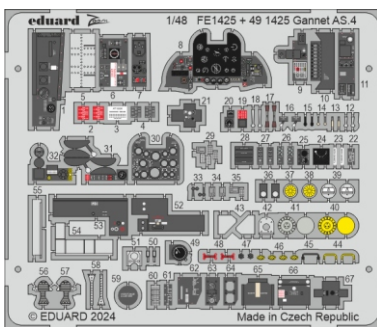

Gannet AS.4

eduard

49 1425

1/48

detail set for 1/48 AIRFIX kit • sada detailů pro stavebnici 1/48 AIRFIX

- APPLY EXPRESS MASK AND PAINT BEFORE GLUING
POUŽIT EXPRESS MASK NABARVIT PŘED SLEPENÍM
 - SYMMETRICAL ASSEMBLY
SYMETRICKÁ MONTÁŽ
 - REMOVE
ODSTRANIT
 - GRIND
OBROUSIT
 - DRILL HOLE
VRTAT OTVOR
 - COLORED ETCHED PARTS
LEPTANÉ BAREVNÉ DÍLY
 - ETCHED PARTS
LEPTANÉ NEBAREVNÉ DÍLY
 - ORIGINAL KIT PARTS
PŮVODNÍ DÍLY STAVEBNICE
- BEND
OHNOUT
 - OPTION
VOLBA
 - REPLACE
NAHRADIT
 - REVERSE SIDE
OTOČIT

ORIGINAL KIT PARTS PŮVODNÍ DÍLY STAVEBNICE	PHOTO-ETCHED PARTS LEPTANÉ DÍLY	PARTS TO BE REMOVED DÍLY K ODSTRANĚNÍ	FILL TMELIT
---	------------------------------------	--	----------------

Related products: FE 1426 Gannet AS.1 / AS.4 seatbelts STEEL 1/48