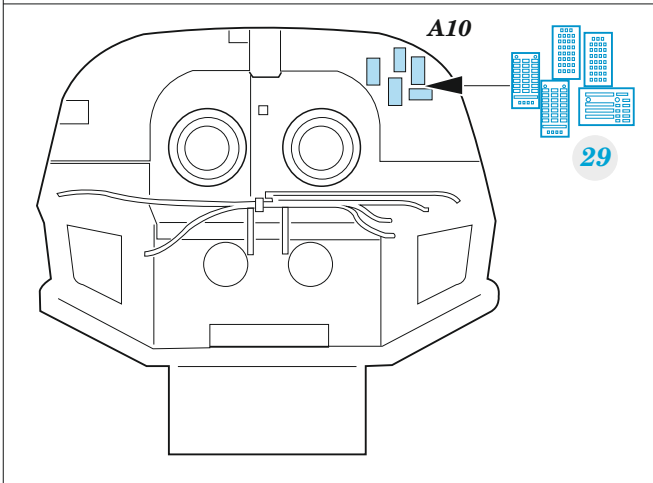

Gannet AS.4

eduard

49 1425

1/48

detail set for 1/48 AIRFIX kit • sada detailů pro stavebnici 1/48 AIRFIX

- APPLY EXPRESS MASK AND PAINT BEFORE GLUING
POUŽIT EXPRESS MASK NABARVIT PŘED SLEPENÍM
 - SYMMETRICAL ASSEMBLY
SYMETRICKÁ MONTÁŽ
 - REMOVE
ODSTRANIT
 - GRIND
OBROUSIT
 - DRILL HOLE
VRTAT OTVOR
 - COLORED ETCHED PARTS
LEPTANÉ BAREVNÉ DÍLY
 - ETCHED PARTS
LEPTANÉ NEBAREVNÉ DÍLY
 - ORIGINAL KIT PARTS
PŮVODNÍ DÍLY STAVEBNICE
- BEND
OHNOUT
 - OPTION
VOLBA
 - REPLACE
NAHRADIT
 - REVERSE SIDE
OTOČIT

ORIGINAL KIT PARTS PŮVODNÍ DÍLY STAVEBNICE	PHOTO-ETCHED PARTS LEPTANÉ DÍLY	PARTS TO BE REMOVED DÍLY K ODSTRANĚNÍ	FILL TMELIT
---	------------------------------------	--	----------------

Related products: FE 1426 Gannet AS.1 / AS.4 seatbelts STEEL 1/48