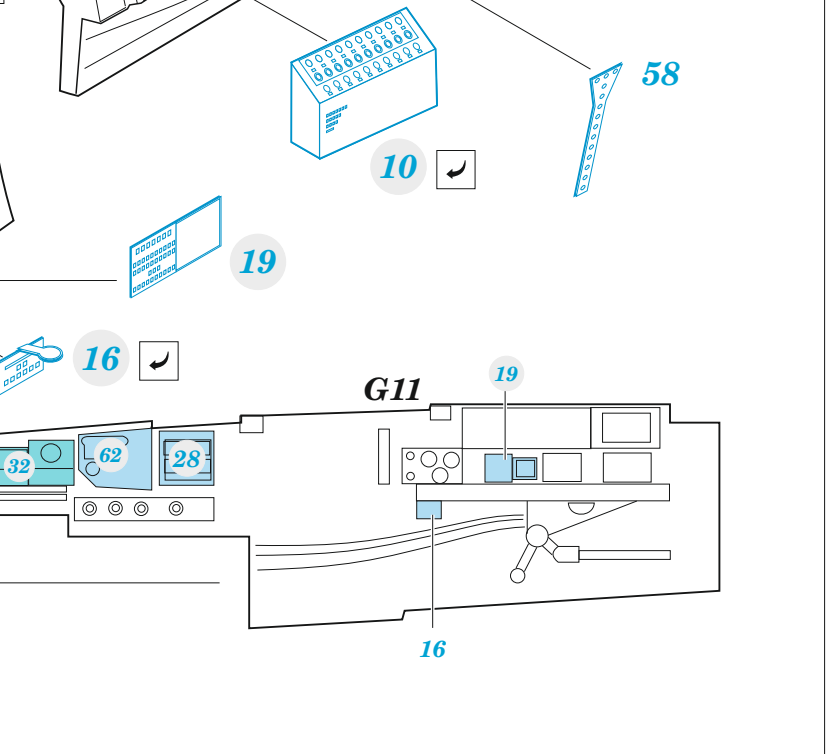

Gannet AS.4

eduard

49 1425

1/48

detail set for 1/48 AIRFIX kit • sada detailů pro stavebnici 1/48 AIRFIX

- APPLY EXPRESS MASK AND PAINT BEFORE GLUING
POUŽIT EXPRESS MASK NABARVIT PŘED SLEPENÍM
 - SYMMETRICAL ASSEMBLY
SYMETRICKÁ MONTÁŽ
 - REMOVE
ODSTRANIT
 - GRIND
OBROUSIT
 - DRILL HOLE
VRTAT OTVOR
 - COLORED ETCHED PARTS
LEPTANÉ BAREVNÉ DÍLY
 - ETCHED PARTS
LEPTANÉ NEBAREVNÉ DÍLY
 - ORIGINAL KIT PARTS
PŮVODNÍ DÍLY STAVEBNICE
- BEND
OHNOUT
 - OPTION
VOLBA
 - REPLACE
NAHRADIT
 - REVERSE SIDE
OTOČIT

ORIGINAL KIT PARTS PŮVODNÍ DÍLY STAVEBNICE	PHOTO-ETCHED PARTS LEPTANÉ DÍLY	PARTS TO BE REMOVED DÍLY K ODSTRANĚNÍ	FILL TMELIT
---	------------------------------------	--	----------------

Related products: FE 1426 Gannet AS.1 / AS.4 seatbelts STEEL 1/48