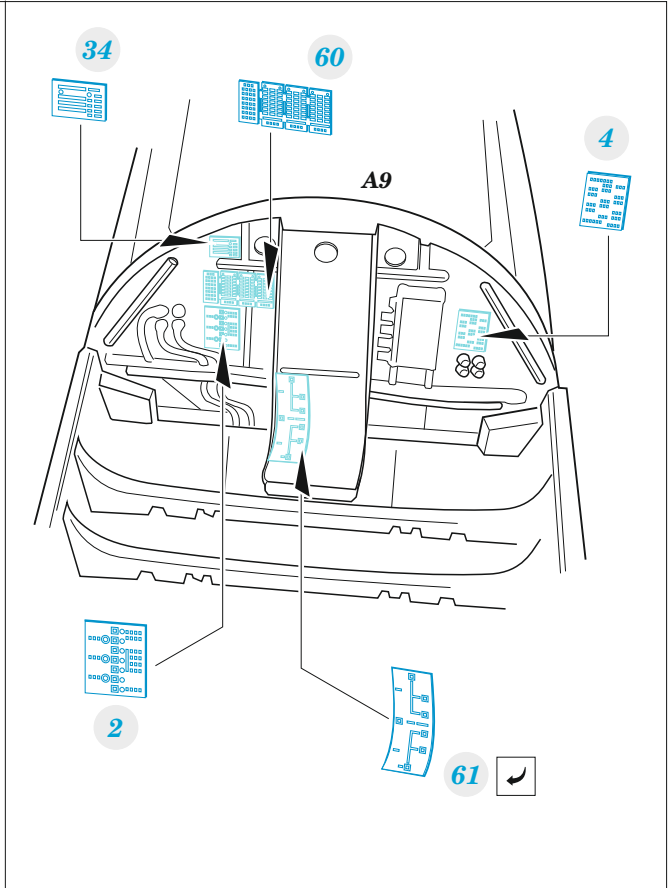

Gannet AS.4

eduard

49 1425

1/48

detail set for 1/48 AIRFIX kit • sada detailů pro stavebnici 1/48 AIRFIX

- APPLY EXPRESS MASK AND PAINT BEFORE GLUING
POUŽIT EXPRESS MASK NABARVIT PŘED SLEPENÍM
 - SYMMETRICAL ASSEMBLY
SYMETRICKÁ MONTÁŽ
 - REMOVE
ODSTRANIT
 - GRIND
OBROUSIT
 - DRILL HOLE
VRTAT OTVOR
 - COLORED ETCHED PARTS
LEPTANÉ BAREVNÉ DÍLY
 - ETCHED PARTS
LEPTANÉ NEBAREVNÉ DÍLY
 - ORIGINAL KIT PARTS
PŮVODNÍ DÍLY STAVEBNICE
- BEND
OHNOUT
 - OPTION
VOLBA
 - REPLACE
NAHRADIT
 - REVERSE SIDE
OTOČIT

ORIGINAL KIT PARTS PŮVODNÍ DÍLY STAVEBNICE	PHOTO-ETCHED PARTS LEPTANÉ DÍLY	PARTS TO BE REMOVED DÍLY K ODSTRANĚNÍ	FILL TMELIT
---	------------------------------------	--	----------------

Related products: FE 1426 Gannet AS.1 / AS.4 seatbelts STEEL 1/48