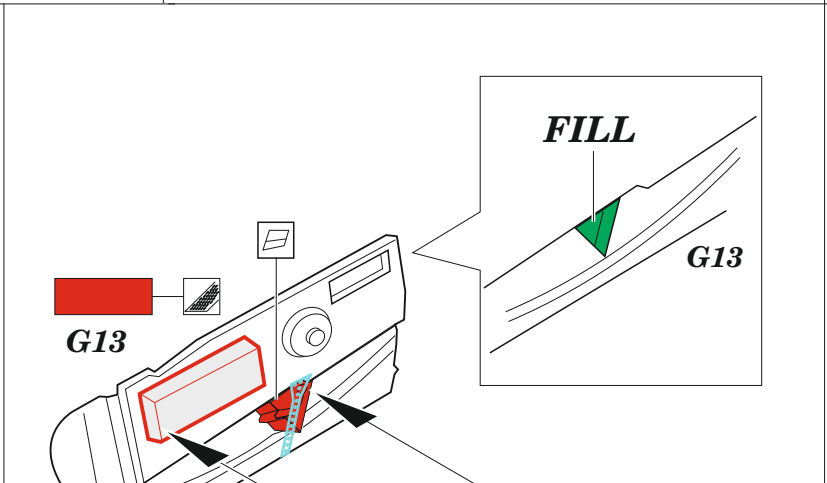

Gannet AS.4

eduard

49 1425

1/48

detail set for 1/48 AIRFIX kit • sada detailů pro stavebnici 1/48 AIRFIX

- APPLY EXPRESS MASK AND PAINT BEFORE GLUING
POUŽIT EXPRESS MASK NABARVIT PŘED SLEPENÍM
 - SYMMETRICAL ASSEMBLY
SYMETRICKÁ MONTÁŽ
 - REMOVE
ODSTRANIT
 - GRIND
OBROUSIT
 - DRILL HOLE
VRTAT OTVOR
 - COLORED ETCHED PARTS
LEPTANÉ BAREVNÉ DÍLY
 - ETCHED PARTS
LEPTANÉ NEBAREVNÉ DÍLY
 - ORIGINAL KIT PARTS
PŮVODNÍ DÍLY STAVEBNICE
- BEND
OHNOUT
 - OPTION
VOLBA
 - REPLACE
NAHRADIT
 - REVERSE SIDE
OTOČIT

ORIGINAL KIT PARTS PŮVODNÍ DÍLY STAVEBNICE	PHOTO-ETCHED PARTS LEPTANÉ DÍLY	PARTS TO BE REMOVED DÍLY K ODSTRANĚNÍ	FILL TMELIT
---	------------------------------------	--	----------------

Related products: FE 1426 Gannet AS.1 / AS.4 seatbelts STEEL 1/48