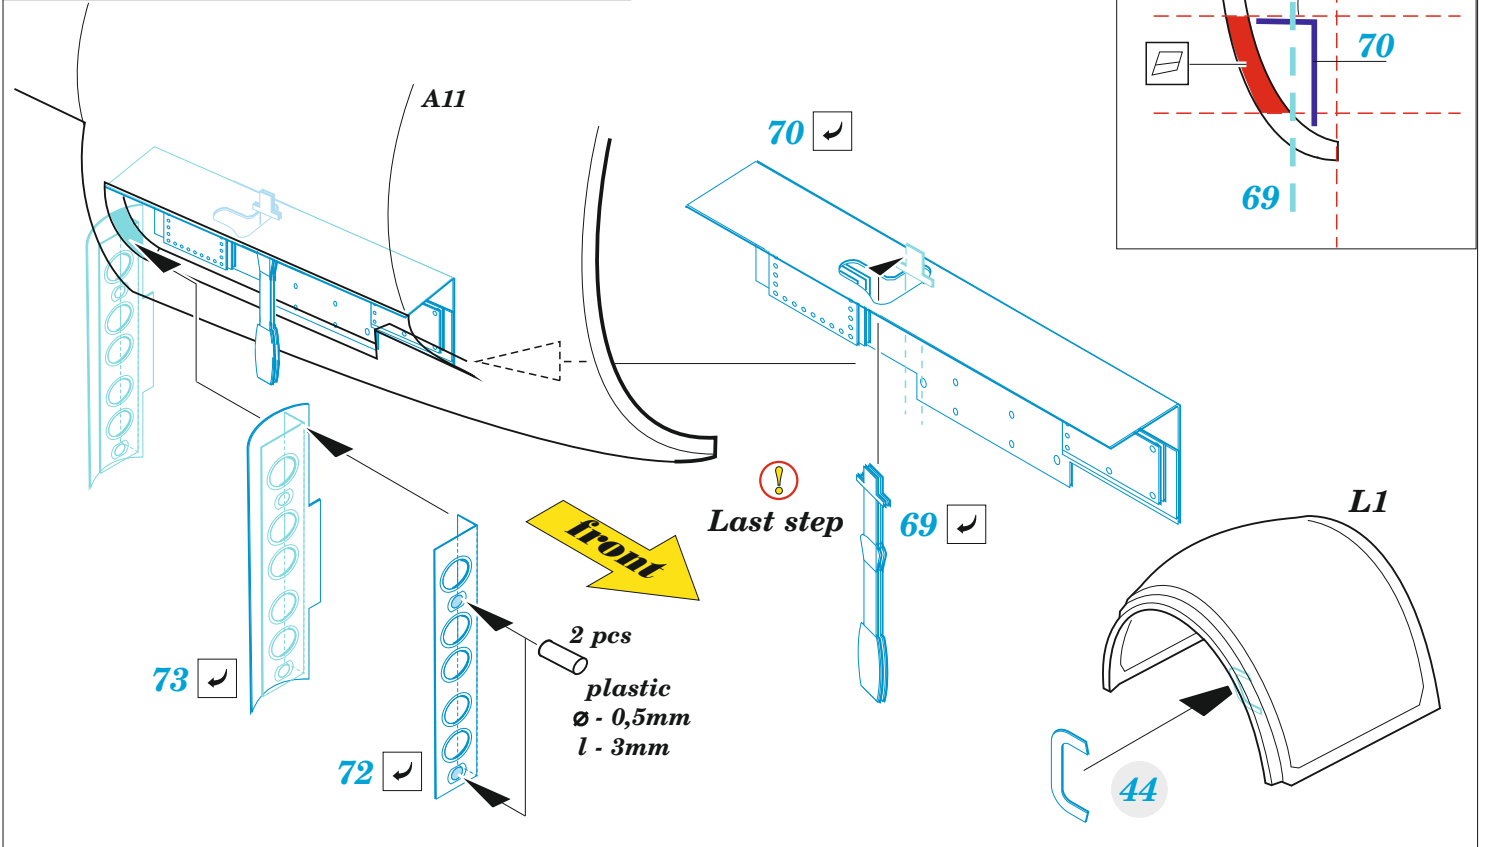

Gannet AS.4

eduard

49 1425

1/48

detail set for 1/48 AIRFIX kit • sada detailů pro stavebnici 1/48 AIRFIX

- APPLY EXPRESS MASK AND PAINT BEFORE GLUING
POUŽIT EXPRESS MASK NABARVIT PŘED SLEPENÍM
 - SYMMETRICAL ASSEMBLY
SYMETRICKÁ MONTÁŽ
 - REMOVE
ODSTRANIT
 - GRIND
OBROUSIT
 - DRILL HOLE
VRTAT OTVOR
 - COLORED ETCHED PARTS
LEPTANÉ BAREVNÉ DÍLY
 - ETCHED PARTS
LEPTANÉ NEBAREVNÉ DÍLY
 - ORIGINAL KIT PARTS
PŮVODNÍ DÍLY STAVEBNICE
- BEND
OHNOUT
 - OPTION
VOLBA
 - REPLACE
NAHRADIT
 - REVERSE SIDE
OTOČIT

ORIGINAL KIT PARTS PŮVODNÍ DÍLY STAVEBNICE	PHOTO-ETCHED PARTS LEPTANÉ DÍLY	PARTS TO BE REMOVED DÍLY K ODSTRANĚNÍ	FILL TMELIT
---	------------------------------------	--	----------------

Related products: FE 1426 Gannet AS.1 / AS.4 seatbelts STEEL 1/48