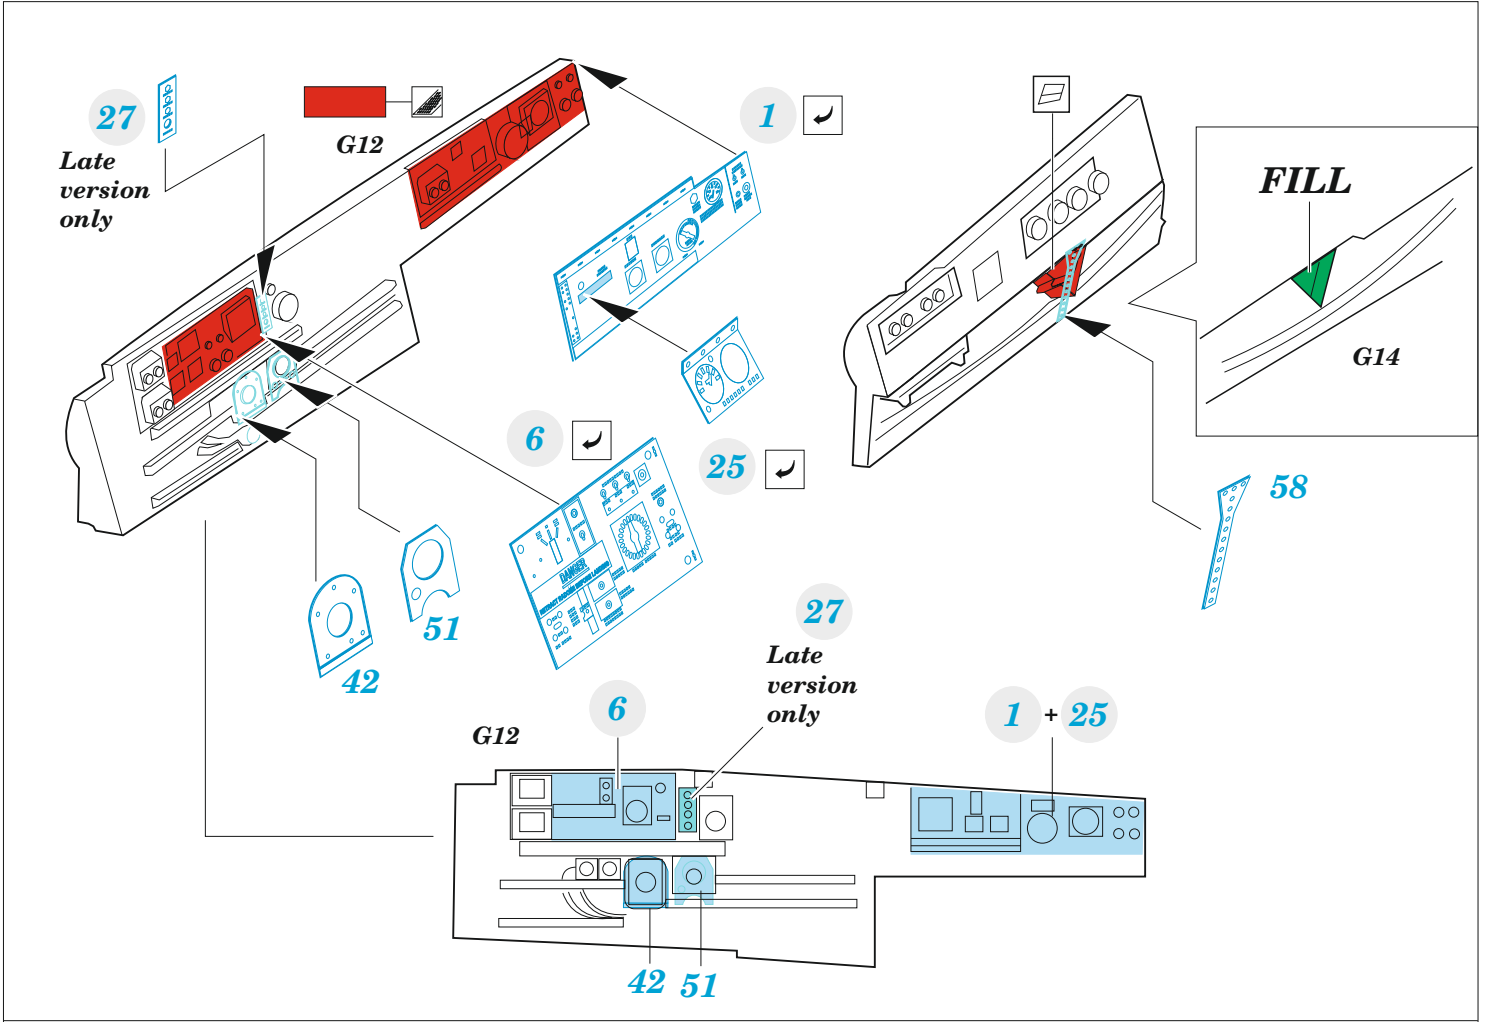

Gannet AS.4

eduard

49 1425

1/48

detail set for 1/48 AIRFIX kit • sada detailů pro stavebnici 1/48 AIRFIX

- APPLY EXPRESS MASK AND PAINT BEFORE GLUING
POUŽIT EXPRESS MASK NABARVIT PŘED SLEPENÍM
 - SYMMETRICAL ASSEMBLY
SYMETRICKÁ MONTÁŽ
 - REMOVE
ODSTRANIT
 - GRIND
OBROUSIT
 - DRILL HOLE
VRTAT OTVOR
 - COLORED ETCHED PARTS
LEPTANÉ BAREVNÉ DÍLY
 - ETCHED PARTS
LEPTANÉ NEBAREVNÉ DÍLY
 - ORIGINAL KIT PARTS
PŮVODNÍ DÍLY STAVEBNICE
- BEND
OHNOUT
 - OPTION
VOLBA
 - REPLACE
NAHRADIT
 - REVERSE SIDE
OTOČIT

ORIGINAL KIT PARTS PŮVODNÍ DÍLY STAVEBNICE	PHOTO-ETCHED PARTS LEPTANÉ DÍLY	PARTS TO BE REMOVED DÍLY K ODSTRANĚNÍ	FILL TMELIT
---	------------------------------------	--	----------------

Related products: FE 1426 Gannet AS.1 / AS.4 seatbelts STEEL 1/48