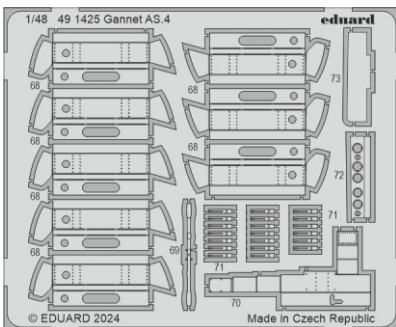

Gannet AS.4

eduard

49 1425

1/48

detail set for 1/48 AIRFIX kit • sada detailů pro stavebnici 1/48 AIRFIX

- APPLY EXPRESS MASK AND PAINT BEFORE GLUING
POUŽIT EXPRESS MASK NABARVIT PŘED SLEPENÍM
 - SYMMETRICAL ASSEMBLY
SYMETRICKÁ MONTÁŽ
 - REMOVE
ODSTRANIT
 - GRIND
OBROUSIT
 - DRILL HOLE
VRTAT OTVOR
 - COLORED ETCHED PARTS
LEPTANÉ BAREVNÉ DÍLY
 - ETCHED PARTS
LEPTANÉ NEBAREVNÉ DÍLY
 - ORIGINAL KIT PARTS
PŮVODNÍ DÍLY STAVEBNICE
- BEND
OHNOUT
 - OPTION
VOLBA
 - REPLACE
NAHRADIT
 - REVERSE SIDE
OTOČIT

ORIGINAL KIT PARTS PŮVODNÍ DÍLY STAVEBNICE	PHOTO-ETCHED PARTS LEPTANÉ DÍLY	PARTS TO BE REMOVED DÍLY K ODSTRANĚNÍ	FILL TMELIT
---	------------------------------------	--	----------------

Related products: FE 1426 Gannet AS.1 / AS.4 seatbelts STEEL 1/48