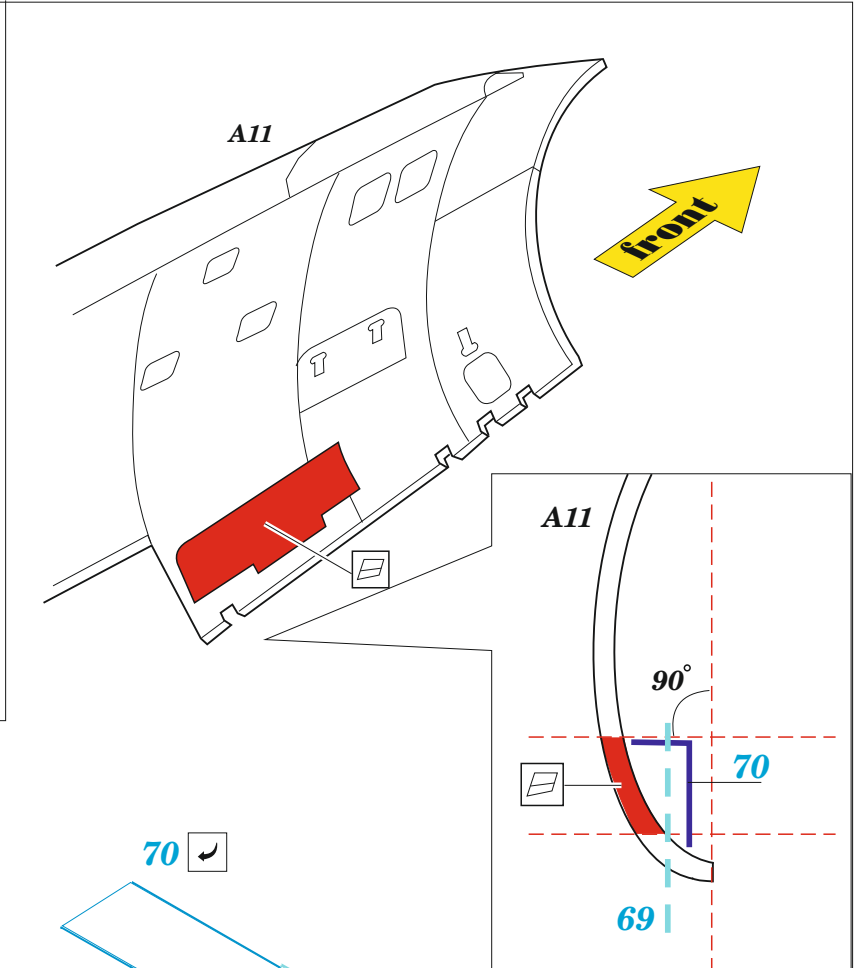

Gannet AS.4

eduard

49 1425

1/48

detail set for 1/48 AIRFIX kit • sada detailů pro stavebnici 1/48 AIRFIX

- APPLY EXPRESS MASK AND PAINT BEFORE GLUING
POUŽIT EXPRESS MASK NABARVIT PŘED SLEPENÍM
 - SYMMETRICAL ASSEMBLY
SYMETRICKÁ MONTÁŽ
 - REMOVE
ODSTRANIT
 - GRIND
OBROUSIT
 - DRILL HOLE
VRTAT OTVOR
 - COLORED ETCHED PARTS
LEPTANÉ BAREVNÉ DÍLY
 - ETCHED PARTS
LEPTANÉ NEBAREVNÉ DÍLY
 - ORIGINAL KIT PARTS
PŮVODNÍ DÍLY STAVEBNICE
- BEND
OHNOUT
 - OPTION
VOLBA
 - REPLACE
NAHRADIT
 - REVERSE SIDE
OTOČIT

ORIGINAL KIT PARTS PŮVODNÍ DÍLY STAVEBNICE	PHOTO-ETCHED PARTS LEPTANÉ DÍLY	PARTS TO BE REMOVED DÍLY K ODSTRANĚNÍ	FILL TMELIT
---	------------------------------------	--	----------------

Related products: FE 1426 Gannet AS.1 / AS.4 seatbelts STEEL 1/48