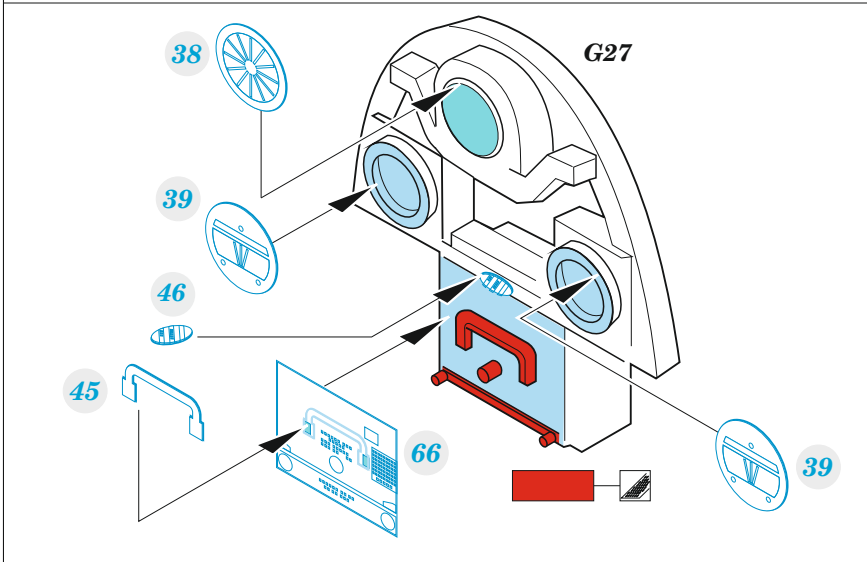

Gannet AS.4

eduard

49 1425

1/48

detail set for 1/48 AIRFIX kit • sada detailů pro stavebnici 1/48 AIRFIX

- APPLY EXPRESS MASK AND PAINT BEFORE GLUING
POUŽIT EXPRESS MASK NABARVIT PŘED SLEPENÍM
 - SYMMETRICAL ASSEMBLY
SYMETRICKÁ MONTÁŽ
 - REMOVE
ODSTRANIT
 - GRIND
OBROUSIT
 - DRILL HOLE
VRTAT OTVOR
 - COLORED ETCHED PARTS
LEPTANÉ BAREVNÉ DÍLY
 - ETCHED PARTS
LEPTANÉ NEBAREVNÉ DÍLY
 - ORIGINAL KIT PARTS
PŮVODNÍ DÍLY STAVEBNICE
- BEND
OHNOUT
 - OPTION
VOLBA
 - REPLACE
NAHRADIT
 - REVERSE SIDE
OTOČIT

ORIGINAL KIT PARTS PŮVODNÍ DÍLY STAVEBNICE	PHOTO-ETCHED PARTS LEPTANÉ DÍLY	PARTS TO BE REMOVED DÍLY K ODSTRANĚNÍ	FILL TMELIT
---	------------------------------------	--	----------------

Related products: FE 1426 Gannet AS.1 / AS.4 seatbelts STEEL 1/48