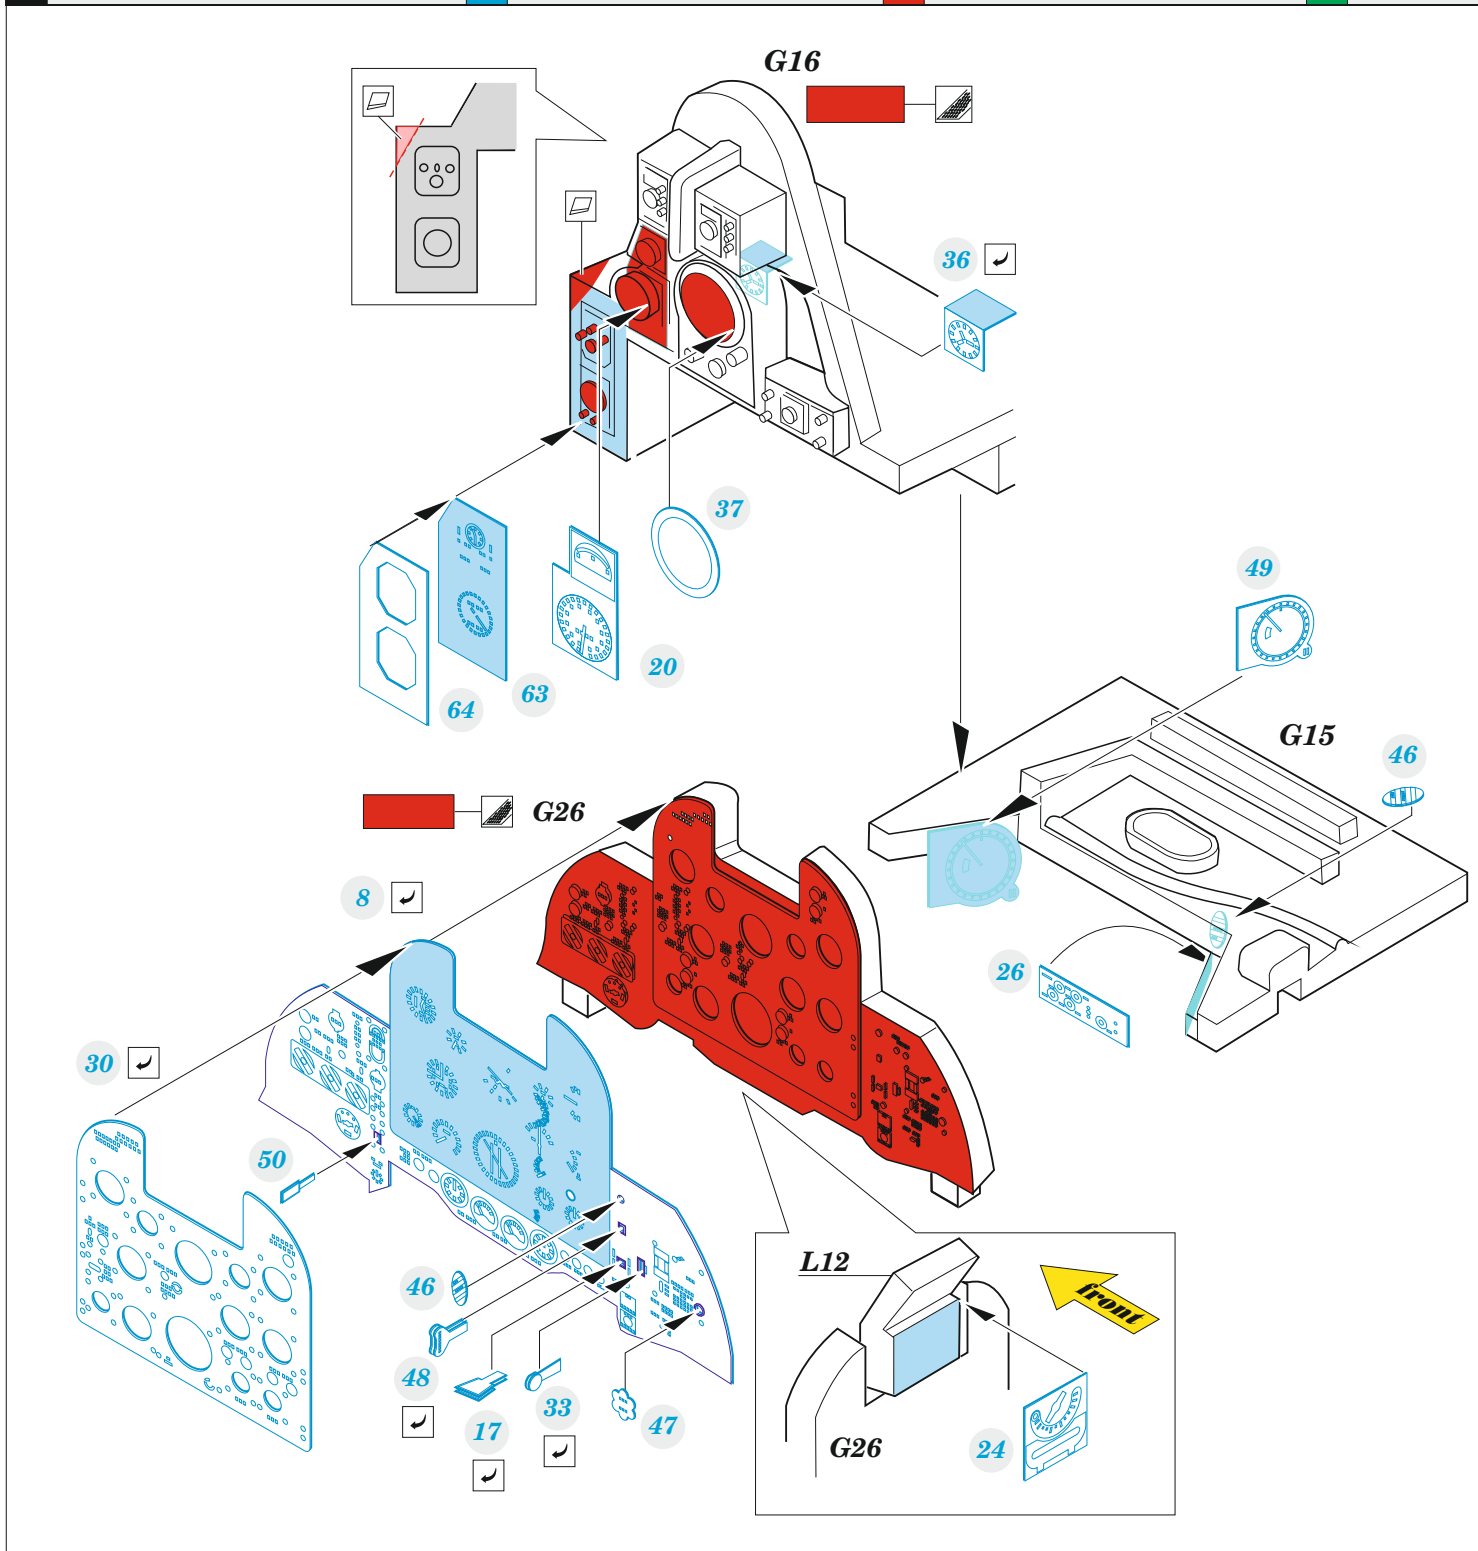

Gannet AS.4

eduard

49 1425

1/48

detail set for 1/48 AIRFIX kit • sada detailů pro stavebnici 1/48 AIRFIX

- APPLY EXPRESS MASK AND PAINT BEFORE GLUING
POUŽIT EXPRESS MASK NABARVIT PŘED SLEPENÍM
 - SYMMETRICAL ASSEMBLY
SYMETRICKÁ MONTÁŽ
 - REMOVE
ODSTRANIT
 - GRIND
OBROUSIT
 - DRILL HOLE
VRTAT OTVOR
 - COLORED ETCHED PARTS
LEPTANÉ BAREVNÉ DÍLY
 - ETCHED PARTS
LEPTANÉ NEBAREVNÉ DÍLY
 - ORIGINAL KIT PARTS
PŮVODNÍ DÍLY STAVEBNICE
- BEND
OHNOUT
 - OPTION
VOLBA
 - REPLACE
NAHRADIT
 - REVERSE SIDE
OTOČIT

ORIGINAL KIT PARTS PŮVODNÍ DÍLY STAVEBNICE	PHOTO-ETCHED PARTS LEPTANÉ DÍLY	PARTS TO BE REMOVED DÍLY K ODSTRANĚNÍ	FILL TMELIT
---	------------------------------------	--	----------------

Related products: FE 1426 Gannet AS.1 / AS.4 seatbelts STEEL 1/48