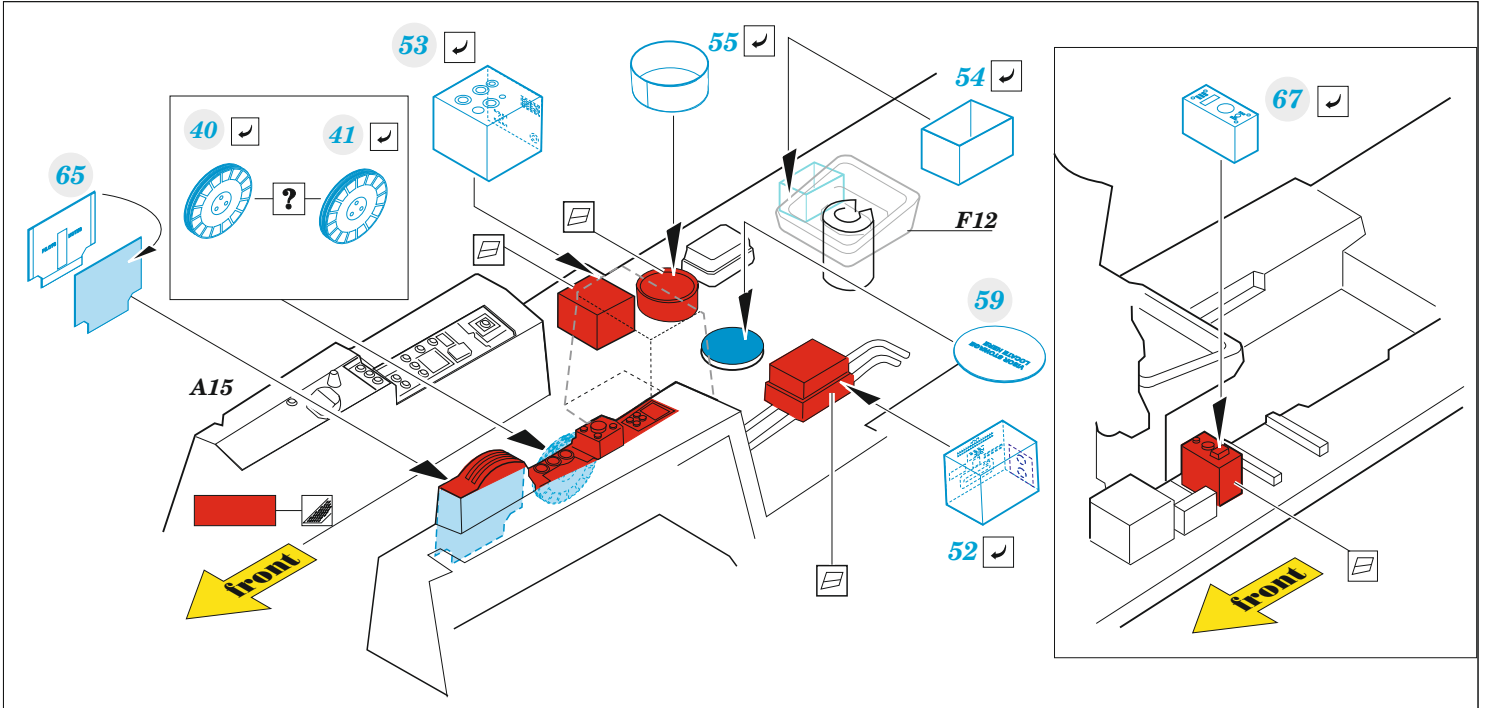

Gannet AS.4

eduard

49 1425

1/48

detail set for 1/48 AIRFIX kit • sada detailů pro stavebnici 1/48 AIRFIX

- APPLY EXPRESS MASK AND PAINT BEFORE GLUING
POUŽIT EXPRESS MASK NABARVIT PŘED SLEPENÍM
 - SYMMETRICAL ASSEMBLY
SYMETRICKÁ MONTÁŽ
 - REMOVE
ODSTRANIT
 - GRIND
OBROUSIT
 - DRILL HOLE
VRTAT OTVOR
 - COLORED ETCHED PARTS
LEPTANÉ BAREVNÉ DÍLY
 - ETCHED PARTS
LEPTANÉ NEBAREVNÉ DÍLY
 - ORIGINAL KIT PARTS
PŮVODNÍ DÍLY STAVEBNICE
- BEND
OHNOUT
 - OPTION
VOLBA
 - REPLACE
NAHRADIT
 - REVERSE SIDE
OTOČIT

ORIGINAL KIT PARTS PŮVODNÍ DÍLY STAVEBNICE	PHOTO-ETCHED PARTS LEPTANÉ DÍLY	PARTS TO BE REMOVED DÍLY K ODSTRANĚNÍ	FILL TMELIT
---	------------------------------------	--	----------------

Related products: FE 1426 Gannet AS.1 / AS.4 seatbelts STEEL 1/48