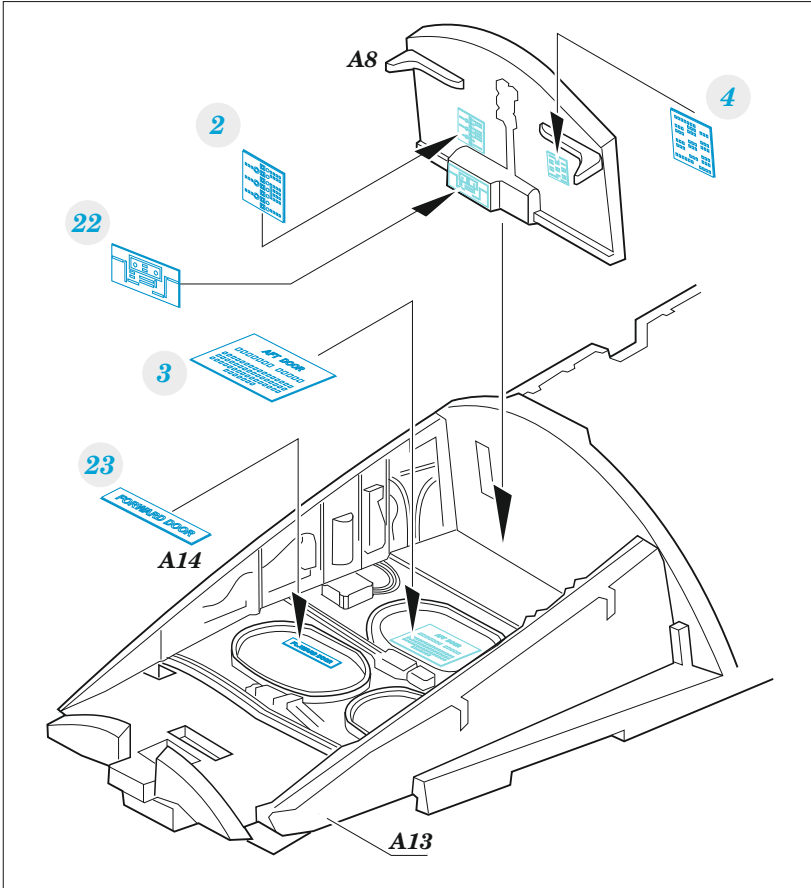

Gannet AS.4

eduard

49 1425

1/48

detail set for 1/48 AIRFIX kit • sada detailů pro stavebnici 1/48 AIRFIX

- APPLY EXPRESS MASK AND PAINT BEFORE GLUING
POUŽIT EXPRESS MASK NABARVIT PŘED SLEPENÍM
 - SYMMETRICAL ASSEMBLY
SYMETRICKÁ MONTÁŽ
 - REMOVE
ODSTRANIT
 - GRIND
OBROUSIT
 - DRILL HOLE
VRTAT OTVOR
 - COLORED ETCHED PARTS
LEPTANÉ BAREVNÉ DÍLY
 - ETCHED PARTS
LEPTANÉ NEBAREVNÉ DÍLY
 - ORIGINAL KIT PARTS
PŮVODNÍ DÍLY STAVEBNICE
- BEND
OHNOUT
 - OPTION
VOLBA
 - REPLACE
NAHRADIT
 - REVERSE SIDE
OTOČIT

ORIGINAL KIT PARTS PŮVODNÍ DÍLY STAVEBNICE	PHOTO-ETCHED PARTS LEPTANÉ DÍLY	PARTS TO BE REMOVED DÍLY K ODSTRANĚNÍ	FILL TMELIT
---	------------------------------------	--	----------------

Related products: FE 1426 Gannet AS.1 / AS.4 seatbelts STEEL 1/48