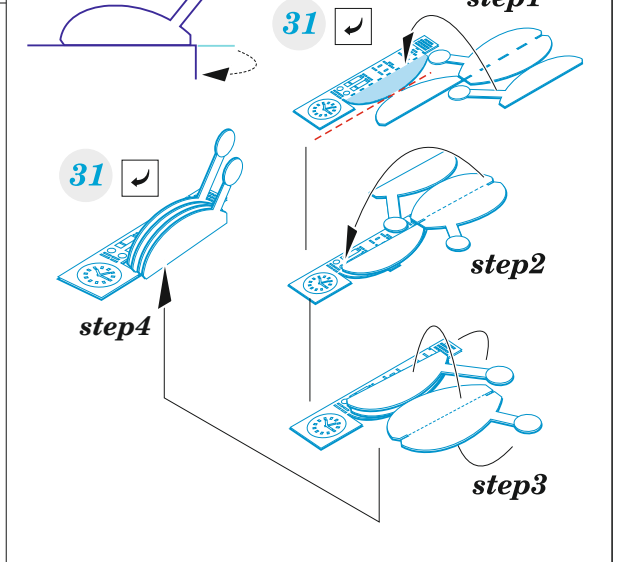

Gannet AS.4

eduard

49 1425

1/48

detail set for 1/48 AIRFIX kit • sada detailů pro stavebnici 1/48 AIRFIX

- APPLY EXPRESS MASK AND PAINT BEFORE GLUING
POUŽIT EXPRESS MASK NABARVIT PŘED SLEPENÍM
 - SYMMETRICAL ASSEMBLY
SYMETRICKÁ MONTÁŽ
 - REMOVE
ODSTRANIT
 - GRIND
OBROUSIT
 - DRILL HOLE
VRTAT OTVOR
 - COLORED ETCHED PARTS
LEPTANÉ BAREVNÉ DÍLY
 - ETCHED PARTS
LEPTANÉ NEBAREVNÉ DÍLY
 - ORIGINAL KIT PARTS
PŮVODNÍ DÍLY STAVEBNICE
- BEND
OHNOUT
 - OPTION
VOLBA
 - REPLACE
NAHRADIT
 - REVERSE SIDE
OTOČIT

ORIGINAL KIT PARTS PŮVODNÍ DÍLY STAVEBNICE	PHOTO-ETCHED PARTS LEPTANÉ DÍLY	PARTS TO BE REMOVED DÍLY K ODSTRANĚNÍ	FILL TMELIT
---	------------------------------------	--	----------------

Related products: FE 1426 Gannet AS.1 / AS.4 seatbelts STEEL 1/48