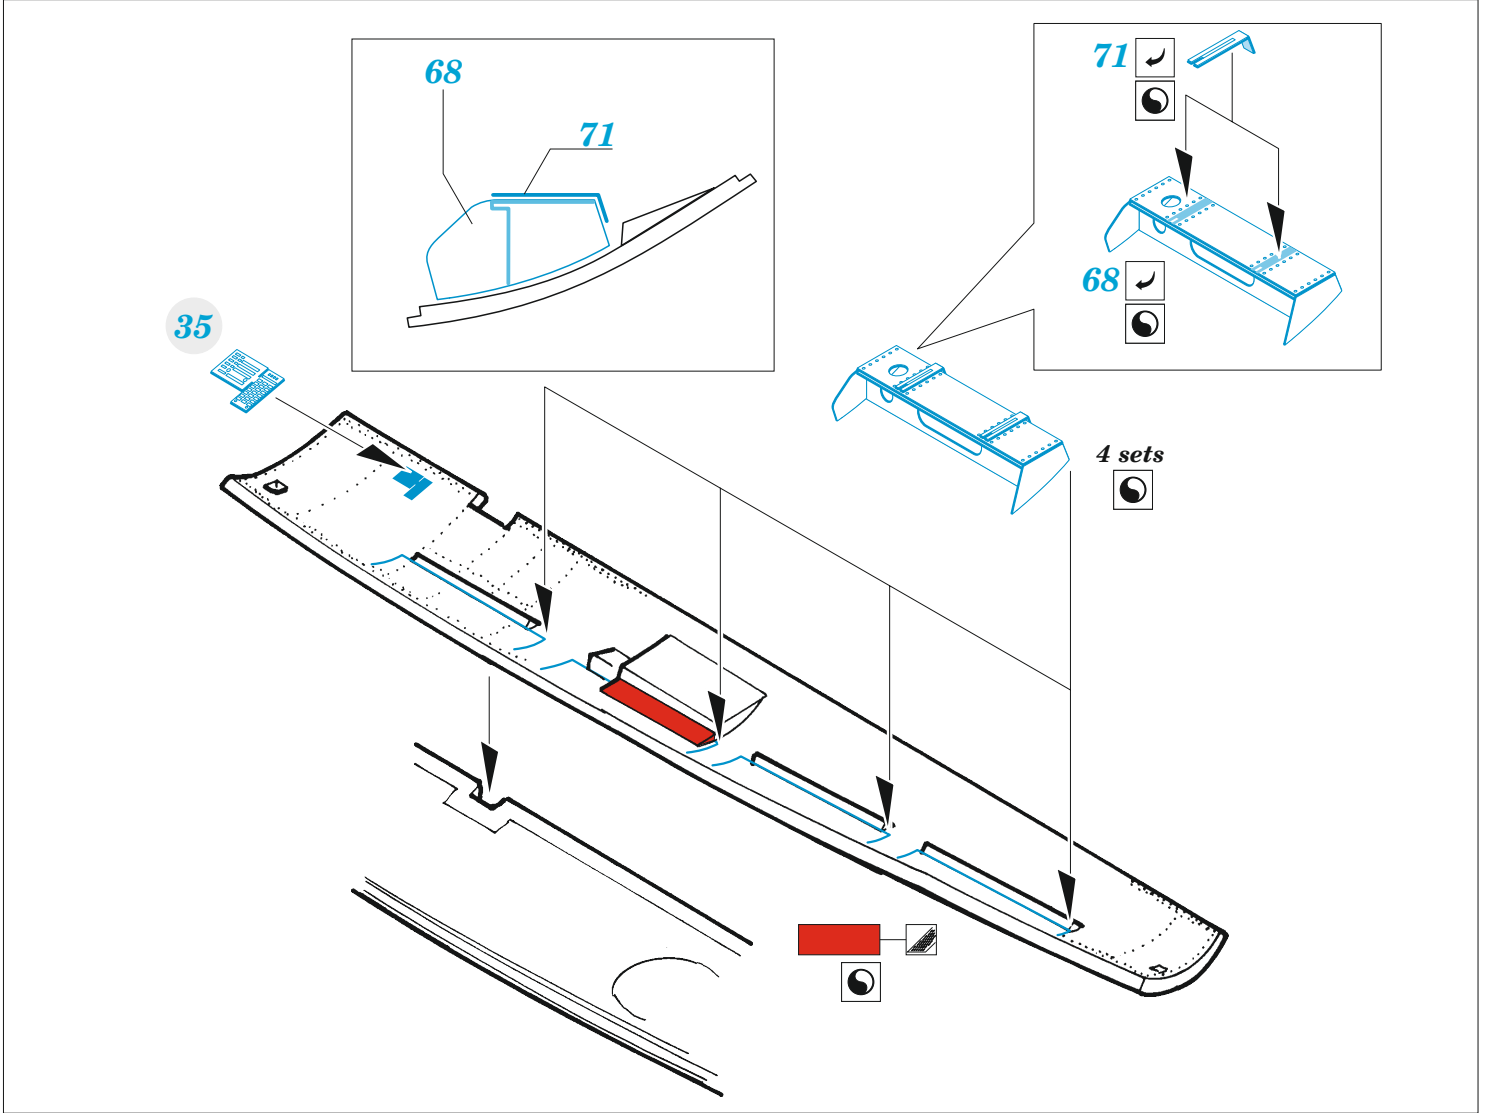

Gannet AS.4

eduard

49 1425

1/48

detail set for 1/48 AIRFIX kit • sada detailů pro stavebnici 1/48 AIRFIX

- APPLY EXPRESS MASK AND PAINT BEFORE GLUING
POUŽIT EXPRESS MASK NABARVIT PŘED SLEPENÍM
 - SYMMETRICAL ASSEMBLY
SYMETRICKÁ MONTÁŽ
 - REMOVE
ODSTRANIT
 - GRIND
OBROUSIT
 - DRILL HOLE
VRTAT OTVOR
 - COLORED ETCHED PARTS
LEPTANÉ BAREVNÉ DÍLY
 - ETCHED PARTS
LEPTANÉ NEBAREVNÉ DÍLY
 - ORIGINAL KIT PARTS
PŮVODNÍ DÍLY STAVEBNICE
- BEND
OHNOUT
 - OPTION
VOLBA
 - REPLACE
NAHRADIT
 - REVERSE SIDE
OTOČIT

ORIGINAL KIT PARTS PŮVODNÍ DÍLY STAVEBNICE	PHOTO-ETCHED PARTS LEPTANÉ DÍLY	PARTS TO BE REMOVED DÍLY K ODSTRANĚNÍ	FILL TMELIT
---	------------------------------------	--	----------------

Related products: FE 1426 Gannet AS.1 / AS.4 seatbelts STEEL 1/48