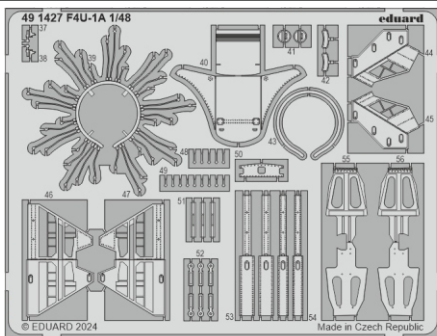

F4U-1A

eduard

49 1427

1/48

detail set for MAGIC FACTORY 1/48 kit • sada detailů pro stavebnici MAGIC FACTORY 1/48

- APPLY EXPRESS MASK AND PAINT BEFORE GLUING
POUŽIT EXPRESS MASK NABARVIT PŘED SLEPENÍM
 - SYMMETRICAL ASSEMBLY
SYMETRICKÁ MONTÁŽ
 - REMOVE
ODSTRANIT
 - GRIND
OBROUSIT
 - DRILL HOLE
VRTAT OTVOR
 - COLORED ETCHED PARTS
LEPTANÉ BAREVNÉ DÍLY
 - ETCHED PARTS
LEPTANÉ NEBAREVNÉ DÍLY
 - ORIGINAL KIT PARTS
PŮVODNÍ DÍLY STAVEBNICE
- BEND
OHNOUT
 - OPTION
VOLBA
 - REPLACE
NAHRADIT
 - REVERSE SIDE
OTOČIT

PŮVODNÍ DÍLY STAVEBNICE

PHOTO-ETCHED PARTS
LEPTANÉ DÍLY

PARTS TO BE REMOVED
DÍLY K ODSTRANĚNÍ

FILL
TMELIT