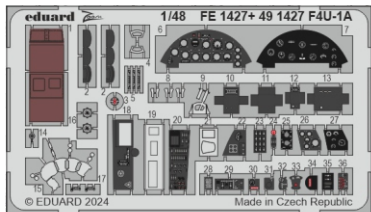

F4U-1A

eduard

49 1427

1/48

detail set for MAGIC FACTORY 1/48 kit • sada detailů pro stavebnici MAGIC FACTORY 1/48

- APPLY EXPRESS MASK AND PAINT BEFORE GLUING
POUŽIT EXPRESS MASK NABARVIT PŘED SLEPENÍM
 - SYMMETRICAL ASSEMBLY
SYMETRICKÁ MONTÁŽ
 - REMOVE
ODSTRANIT
 - GRIND
OBROUSIT
 - DRILL HOLE
VRTAT OTVOR
 - COLORED ETCHED PARTS
LEPTANÉ BAREVNÉ DÍLY
 - ETCHED PARTS
LEPTANÉ NEBAREVNÉ DÍLY
 - ORIGINAL KIT PARTS
PŮVODNÍ DÍLY STAVEBNICE
- BEND
OHNOUT
 - OPTION
VOLBA
 - REPLACE
NAHRADIT
 - REVERSE SIDE
OTOČIT

PŮVODNÍ DÍLY STAVEBNICE

PHOTO-ETCHED PARTS
LEPTANÉ DÍLY

PARTS TO BE REMOVED
DÍLY K ODSTRANĚNÍ

FILL
TMELIT