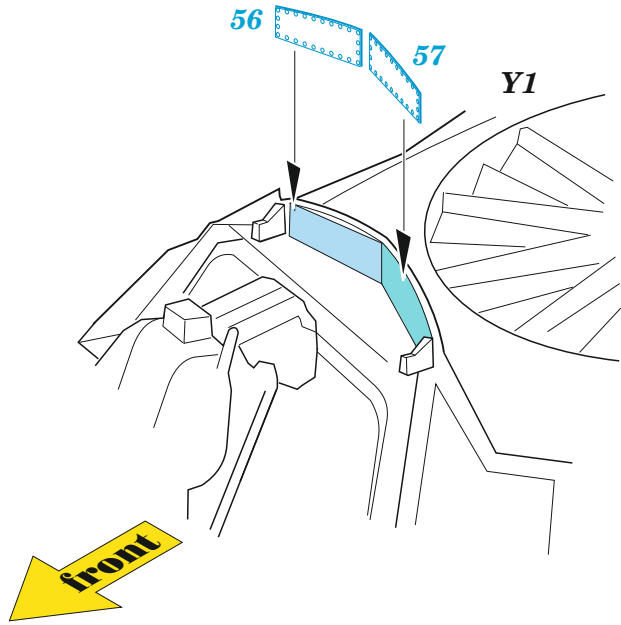

F-35B

detail set for 1/48 TAMIYA kit • sada detailů pro stavebnici 1/48 TAMIYA

- APPLY EXPRESS MASK AND PAINT BEFORE GLUING
POUŽIT EXPRESS MASK NABARVIT PŘED SLEPENÍM
- SYMMETRICAL ASSEMBLY
SYMETRICKÁ MONTÁŽ
- REMOVE
ODSTRANIT
- GRIND
OBROUSIT
- DRILL HOLE
VRTAT OTVOR
- BEND
OHNOUT
- OPTION
VOLBA
- REPLACE
NAHRADIT
- REVERSE SIDE
OTOČIT
- 1** COLORED ETCHED PARTS
LEPTANÉ BAREVNÉ DÍLY
- 1** ETCHED PARTS
LEPTANÉ NEBAREVNÉ DÍLY
- 1** ORIGINAL KIT PARTS
PŮVODNÍ DÍLY STAVEBNICE

ORIGINAL KIT PARTS PŮVODNÍ DÍLY STAVEBNICE PHOTO-ETCHED PARTS LEPTANÉ DÍLY PARTS TO BE REMOVED DÍLY K ODSTRANĚNÍ FILL TMELIT

Related products: FE 1421 F-35B seatbelts STEEL 1/48