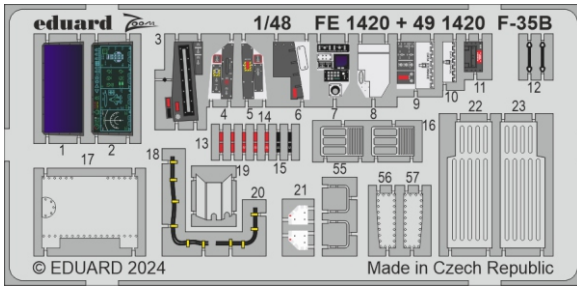

F-35B

detail set for 1/48 TAMIYA kit • sada detailů pro stavebnici 1/48 TAMIYA

- APPLY EXPRESS MASK AND PAINT BEFORE GLUING
POUŽIT EXPRESS MASK NABARVIT PŘED SLEPENÍM
- SYMMETRICAL ASSEMBLY
SYMETRICKÁ MONTÁŽ
- REMOVE
ODSTRANIT
- GRIND
OBROUSIT
- DRILL HOLE
VRTAT OTVOR
- BEND
OHNOUT
- OPTION
VOLBA
- REPLACE
NAHRADIT
- REVERSE SIDE
OTOČIT
- 1** COLORED ETCHED PARTS
LEPTANÉ BAREVNÉ DÍLY
- 1** ETCHED PARTS
LEPTANÉ NEBAREVNÉ DÍLY
- 1** ORIGINAL KIT PARTS
PŮVODNÍ DÍLY STAVEBNICE

ORIGINAL KIT PARTS PŮVODNÍ DÍLY STAVEBNICE PHOTO-ETCHED PARTS LEPTANÉ DÍLY PARTS TO BE REMOVED DÍLY K ODSTRANĚNÍ FILL TMELIT

Related products: FE 1421 F-35B seatbelts STEEL 1/48