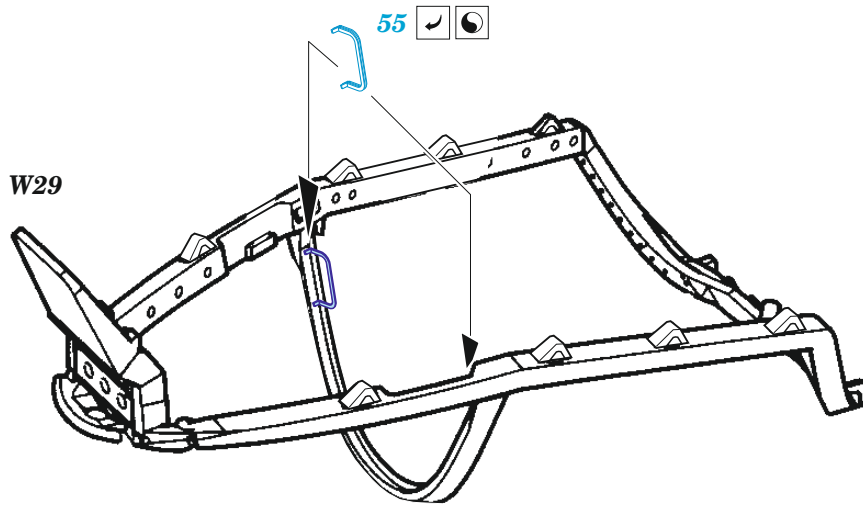

F-35B

detail set for 1/48 TAMIYA kit • sada detailů pro stavebnici 1/48 TAMIYA

- APPLY EXPRESS MASK AND PAINT BEFORE GLUING
POUŽIT EXPRESS MASK NABARVIT PŘED SLEPENÍM
- SYMMETRICAL ASSEMBLY
SYMETRICKÁ MONTÁŽ
- REMOVE
ODSTRANIT
- GRIND
OBROUSIT
- DRILL HOLE
VRTAT OTVOR
- BEND
OHNOUT
- OPTION
VOLBA
- REPLACE
NAHRADIT
- REVERSE SIDE
OTOČIT
- 1** COLORED ETCHED PARTS
LEPTANÉ BAREVNÉ DÍLY
- 1** ETCHED PARTS
LEPTANÉ NEBAREVNÉ DÍLY
- 1** ORIGINAL KIT PARTS
PŮVODNÍ DÍLY STAVEBNICE

ORIGINAL KIT PARTS PŮVODNÍ DÍLY STAVEBNICE PHOTO-ETCHED PARTS LEPTANÉ DÍLY PARTS TO BE REMOVED DÍLY K ODSTRANĚNÍ FILL TMELIT

Related products: FE 1421 F-35B seatbelts STEEL 1/48