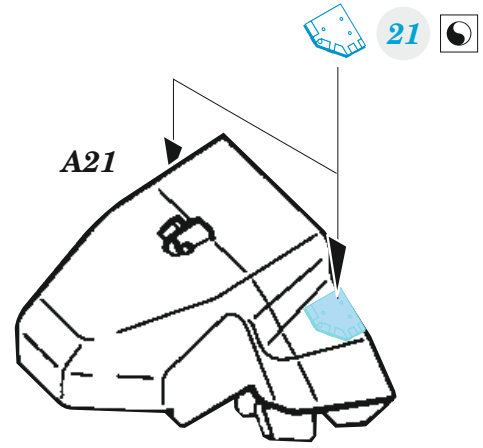

F-35B

detail set for 1/48 TAMIYA kit • sada detailů pro stavebnici 1/48 TAMIYA

- APPLY EXPRESS MASK AND PAINT BEFORE GLUING
POUŽIT EXPRESS MASK NABARVIT PŘED SLEPENÍM
- SYMMETRICAL ASSEMBLY
SYMETRICKÁ MONTÁŽ
- REMOVE
ODSTRANIT
- GRIND
OBROUSIT
- DRILL HOLE
VRTAT OTVOR
- BEND
OHNOUT
- OPTION
VOLBA
- REPLACE
NAHRADIT
- REVERSE SIDE
OTOČIT
- 1** COLORED ETCHED PARTS
LEPTANÉ BAREVNÉ DÍLY
- 1** ETCHED PARTS
LEPTANÉ NEBAREVNÉ DÍLY
- 1** ORIGINAL KIT PARTS
PŮVODNÍ DÍLY STAVEBNICE

ORIGINAL KIT PARTS PŮVODNÍ DÍLY STAVEBNICE PHOTO-ETCHED PARTS LEPTANÉ DÍLY PARTS TO BE REMOVED DÍLY K ODSTRANĚNÍ FILL TMELIT

Related products: FE 1421 F-35B seatbelts STEEL 1/48