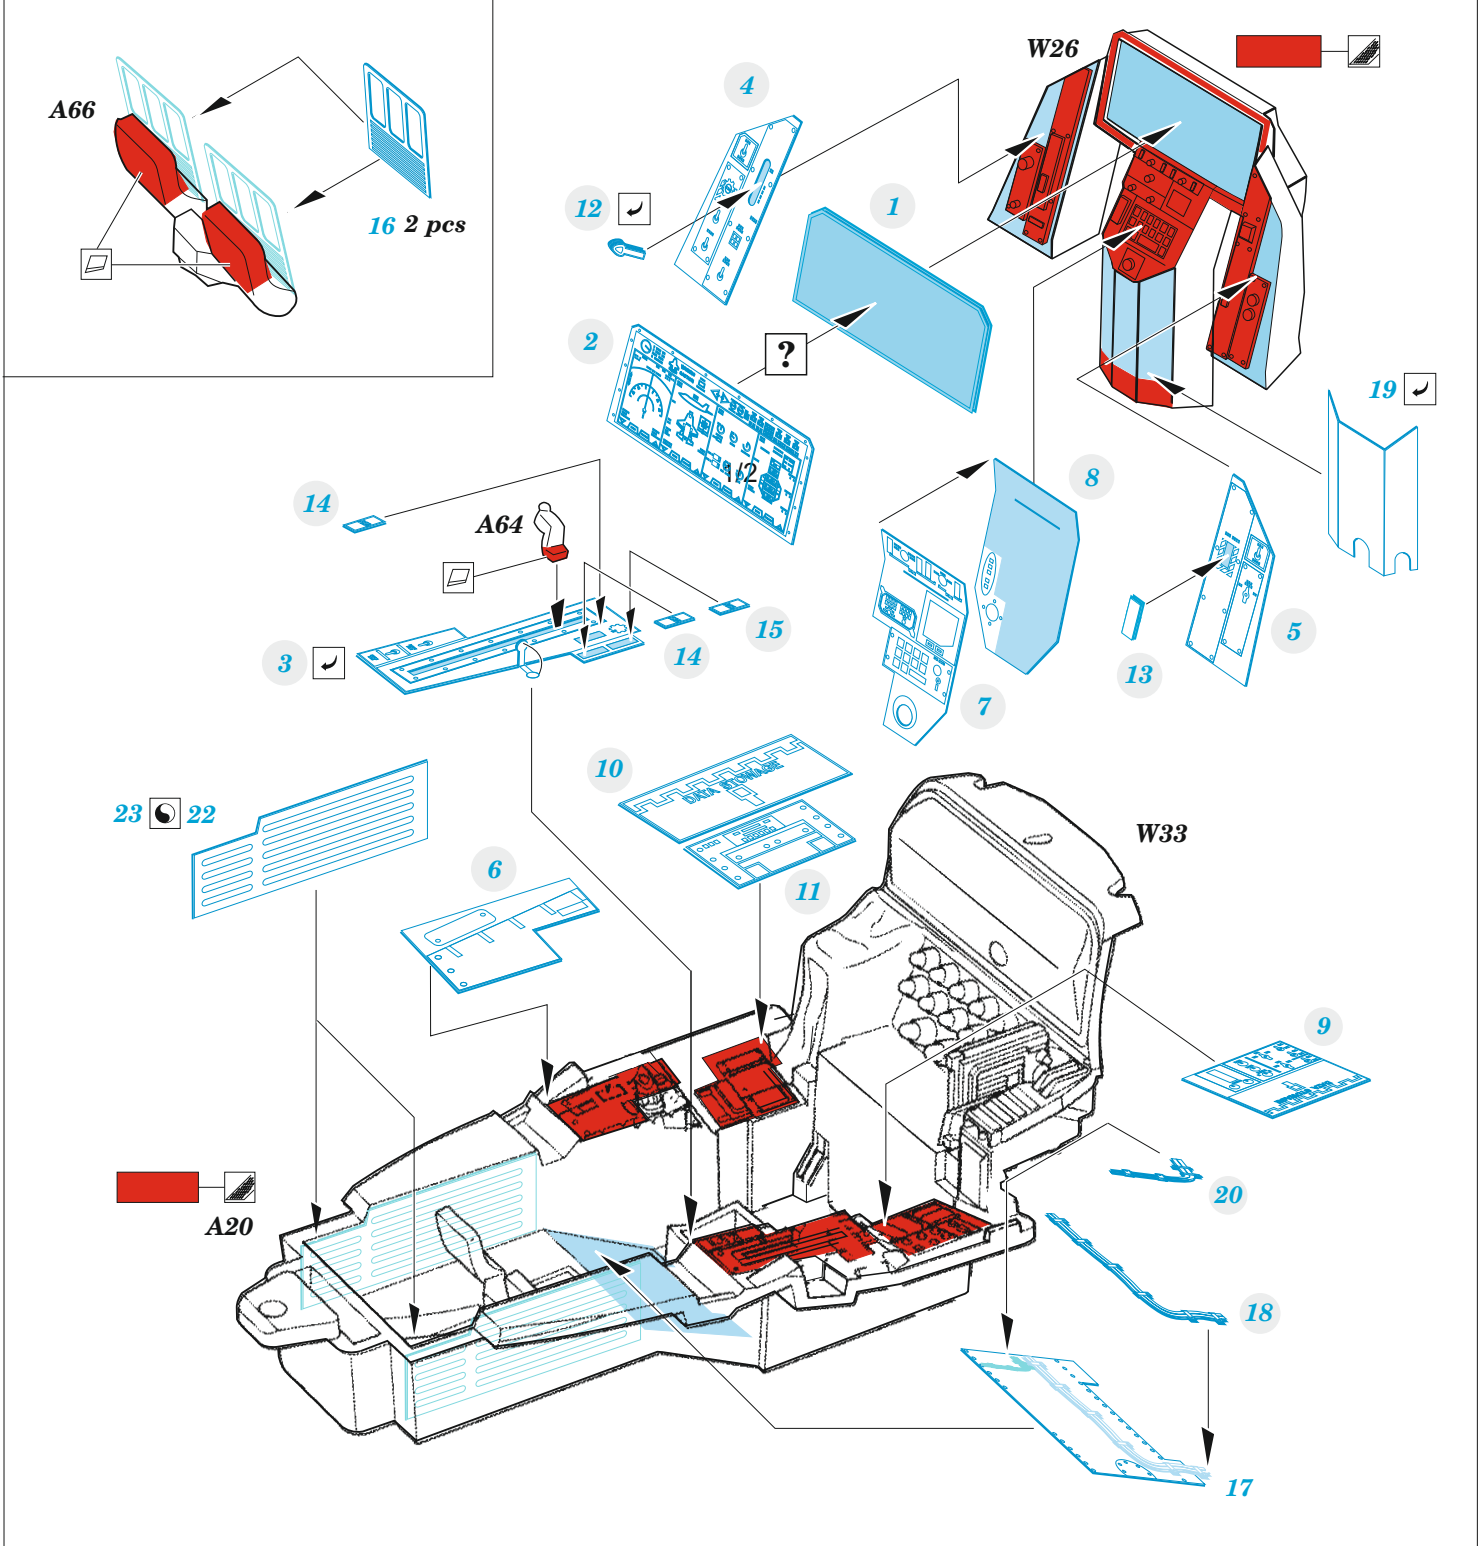

F-35B

detail set for 1/48 TAMIYA kit • sada detailů pro stavebnici 1/48 TAMIYA

- APPLY EXPRESS MASK AND PAINT BEFORE GLUING
POUŽIT EXPRESS MASK NABARVIT PŘED SLEPENÍM
- SYMMETRICAL ASSEMBLY
SYMETRICKÁ MONTÁŽ
- REMOVE
ODSTRANIT
- GRIND
OBROUSIT
- DRILL HOLE
VRTAT OTVOR
- BEND
OHNOUT
- OPTION
VOLBA
- REPLACE
NAHRADIT
- REVERSE SIDE
OTOČIT
- 1** COLORED ETCHED PARTS
LEPTANÉ BAREVNÉ DÍLY
- 1** ETCHED PARTS
LEPTANÉ NEBAREVNÉ DÍLY
- 1** ORIGINAL KIT PARTS
PŮVODNÍ DÍLY STAVEBNICE

ORIGINAL KIT PARTS PŮVODNÍ DÍLY STAVEBNICE PHOTO-ETCHED PARTS LEPTANÉ DÍLY PARTS TO BE REMOVED DÍLY K ODSTRANĚNÍ FILL TMELIT

Related products: FE 1421 F-35B seatbelts STEEL 1/48