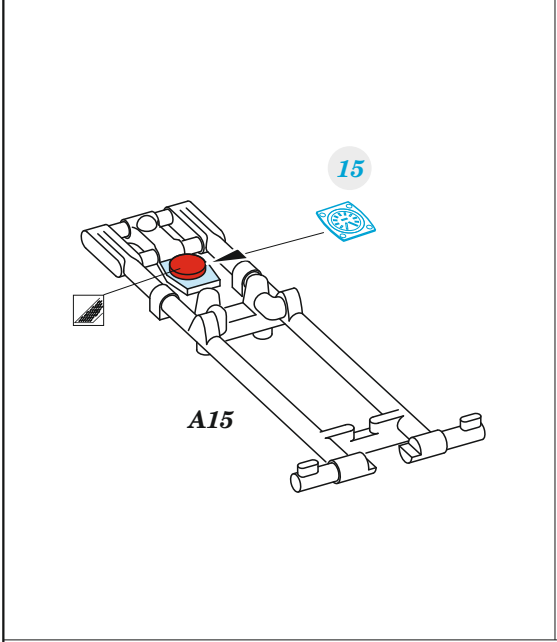

Hurricane Mk.IIb

eduard

FE 1422

1/48

detail set for ARMA HOBBY 1/48 kit • sada detailů pro stavebnici ARMA HOBBY 1/48

eduard *Zoom* **FE 1422 + 49 1422 Hurricane Mk.IIb 1/48**

© EDUARD 2024 Made in Czech Republic

FE 1422 + 49 1422
Hurricane Mk.IIb

- APPLY EXPRESS MASK AND PAINT BEFORE GLUING
POUŽIT EXPRESS MASK NABARVIT PŘED SLEPENÍM
 - SYMMETRICAL ASSEMBLY
SYMETRICKÁ MONTÁŽ
 - REMOVE
ODSTRANIT
 - GRIND
OBROUSIT
 - DRILL HOLE
VRTÁT OTVOR
 - COLORED ETCHED PARTS
LEPTANÉ BAREVNÉ DÍLY
 - ETCHED PARTS
LEPTANÉ NEBAREVNÉ DÍLY
 - ORIGINAL KIT PARTS
PŮVODNÍ DÍLY STAVEBNICE
- BEND
OHNOUT
 - OPTION
VOLBA
 - REPLACE
NAHRADIT
 - REVERSE SIDE
OTOČIT

ORIGINAL KIT PARTS PŮVODNÍ DÍLY STAVEBNICE PHOTO-ETCHED PARTS LEPTANÉ DÍLY PARTS TO BE REMOVED DÍLY K ODSTRANĚNÍ FILL TMELIT

Related products: FE1423 Hurricane Mk.IIb seatbelts STEEL 1/48