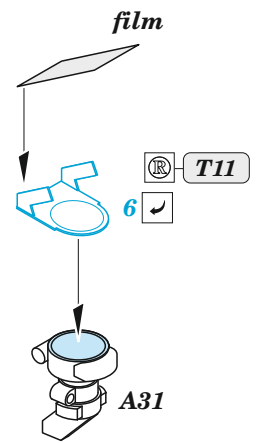

Hurricane Mk.IIb

eduard

FE 1422

1/48

detail set for ARMA HOBBY 1/48 kit • sada detailů pro stavebnici ARMA HOBBY 1/48

eduard *Zoom* **FE 1422 + 49 1422 Hurricane Mk.IIb 1/48**

© EDUARD 2024 Made in Czech Republic

FE 1422 + 49 1422
Hurricane Mk.IIb

- APPLY EXPRESS MASK AND PAINT BEFORE GLUING
POUŽIT EXPRESS MASK NABARVIT PŘED SLEPENÍM
 - SYMMETRICAL ASSEMBLY
SYMETRICKÁ MONTÁŽ
 - REMOVE
ODSTRANIT
 - GRIND
OBROUSIT
 - DRILL HOLE
VRTÁT OTVOR
 - COLORED ETCHED PARTS
LEPTANÉ BAREVNÉ DÍLY
 - ETCHED PARTS
LEPTANÉ NEBAREVNÉ DÍLY
 - ORIGINAL KIT PARTS
PŮVODNÍ DÍLY STAVEBNICE
- BEND
OHNOUT
 - OPTION
VOLBA
 - REPLACE
NAHRADIT
 - REVERSE SIDE
OTOČIT

ORIGINAL KIT PARTS PŮVODNÍ DÍLY STAVEBNICE PHOTO-ETCHED PARTS LEPTANÉ DÍLY PARTS TO BE REMOVED DÍLY K ODSTRANĚNÍ FILL TMELIT

Related products: FE1423 Hurricane Mk.IIb seatbelts STEEL 1/48