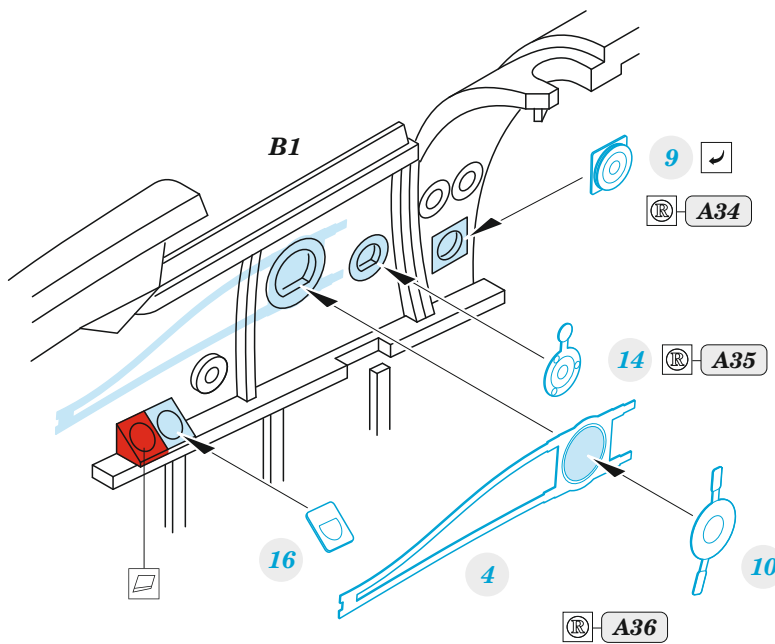

Hurricane Mk.IIb

eduard

FE 1422

1/48

detail set for ARMA HOBBY 1/48 kit • sada detailů pro stavebnici ARMA HOBBY 1/48

eduard *Zoom* **FE 1422 + 49 1422 Hurricane Mk.IIb 1/48**

© EDUARD 2024 Made in Czech Republic

FE 1422 + 49 1422
Hurricane Mk.IIb

- APPLY EXPRESS MASK AND PAINT BEFORE GLUING
POUŽIT EXPRESS MASK NABARVIT PŘED SLEPENÍM
 - SYMMETRICAL ASSEMBLY
SYMETRICKÁ MONTÁŽ
 - REMOVE
ODSTRANIT
 - GRIND
OBROUSIT
 - DRILL HOLE
VRTÁT OTVOR
 - COLORED ETCHED PARTS
LEPTANÉ BAREVNÉ DÍLY
 - ETCHED PARTS
LEPTANÉ NEBAREVNÉ DÍLY
 - ORIGINAL KIT PARTS
PŮVODNÍ DÍLY STAVEBNICE
- BEND
OHNOUT
 - OPTION
VOLBA
 - REPLACE
NAHRADIT
 - REVERSE SIDE
OTOČIT

ORIGINAL KIT PARTS PŮVODNÍ DÍLY STAVEBNICE PHOTO-ETCHED PARTS LEPTANÉ DÍLY PARTS TO BE REMOVED DÍLY K ODSTRANĚNÍ FILL TMELIT

Related products: FE1423 Hurricane Mk.IIb seatbelts STEEL 1/48