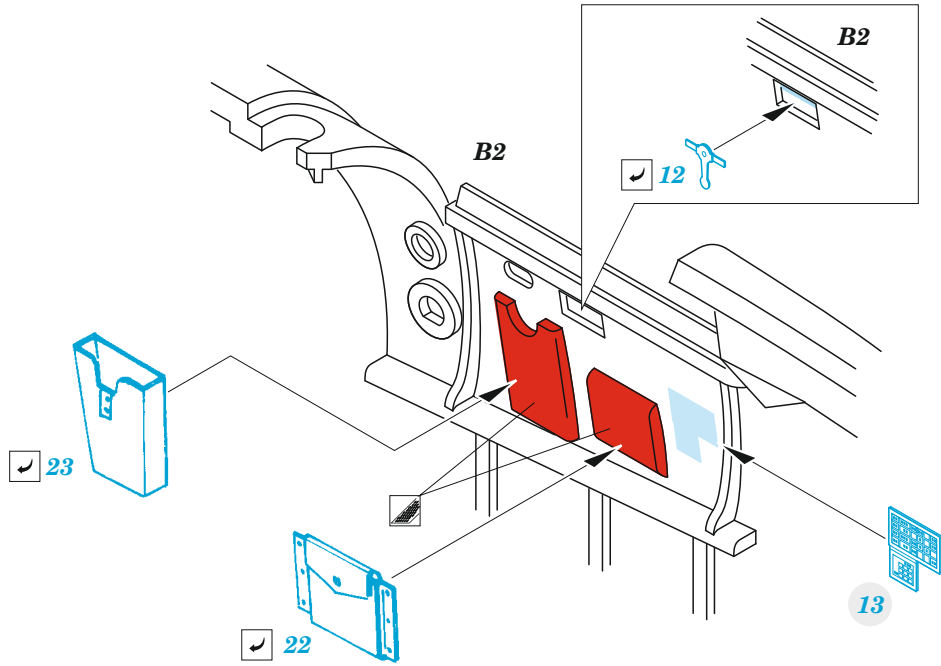

FE 1422 + 49 1422
Hurricane Mk.IIb

- APPLY EXPRESS MASK AND PAINT BEFORE GLUING
POUŽIT EXPRESS MASK NABARVIT PŘED SLEPENÍM
 - SYMMETRICAL ASSEMBLY
SYMETRICKÁ MONTÁŽ
 - REMOVE
ODSTRANIT
 - GRIND
OBROUSIT
 - DRILL HOLE
VRTÁT OTVOR
 - COLORED ETCHED PARTS
LEPTANÉ BAREVNÉ DÍLY
 - ETCHED PARTS
LEPTANÉ NEBAREVNÉ DÍLY
 - ORIGINAL KIT PARTS
PŮVODNÍ DÍLY STAVEBNICE
- BEND
OHNOUT
 - OPTION
VOLBA
 - REPLACE
NAHRADIT
 - REVERSE SIDE
OTOČIT

ORIGINAL KIT PARTS PŮVODNÍ DÍLY STAVEBNICE PHOTO-ETCHED PARTS LEPTANÉ DÍLY PARTS TO BE REMOVED DÍLY K ODSTRANĚNÍ FILL TMELIT

Related products: FE1423 Hurricane Mk.IIb seatbelts STEEL 1/48