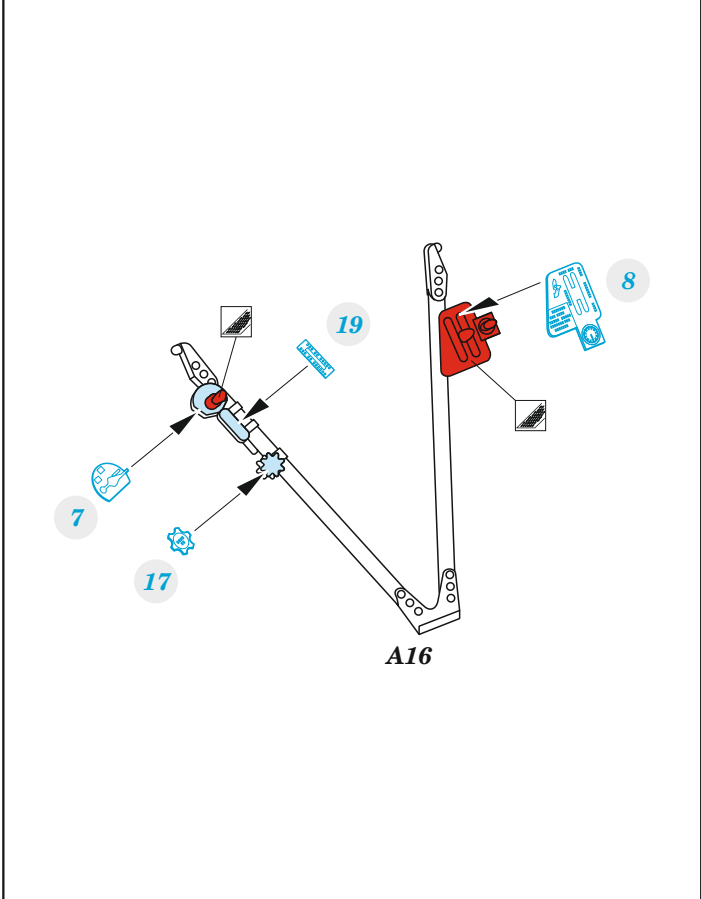

Hurricane Mk.IIb

eduard

FE 1422

1/48

detail set for ARMA HOBBY 1/48 kit • sada detailů pro stavebnici ARMA HOBBY 1/48

eduard *Zoom* **FE 1422 + 49 1422 Hurricane Mk.IIb 1/48**

© EDUARD 2024 Made in Czech Republic

FE 1422 + 49 1422
Hurricane Mk.IIb

- APPLY EXPRESS MASK AND PAINT BEFORE GLUING
POUŽIT EXPRESS MASK NABARVIT PŘED SLEPENÍM
 - SYMMETRICAL ASSEMBLY
SYMETRICKÁ MONTÁŽ
 - REMOVE
ODSTRANIT
 - GRIND
OBROUSIT
 - DRILL HOLE
VRTÁT OTVOR
 - COLORED ETCHED PARTS
LEPTANÉ BAREVNÉ DÍLY
 - ETCHED PARTS
LEPTANÉ NEBAREVNÉ DÍLY
 - ORIGINAL KIT PARTS
PŮVODNÍ DÍLY STAVEBNICE
- BEND
OHNOUT
 - OPTION
VOLBA
 - REPLACE
NAHRADIT
 - REVERSE SIDE
OTOČIT

ORIGINAL KIT PARTS PŮVODNÍ DÍLY STAVEBNICE PHOTO-ETCHED PARTS LEPTANÉ DÍLY PARTS TO BE REMOVED DÍLY K ODSTRANĚNÍ FILL TMELIT

Related products: FE1423 Hurricane Mk.IIb seatbelts STEEL 1/48