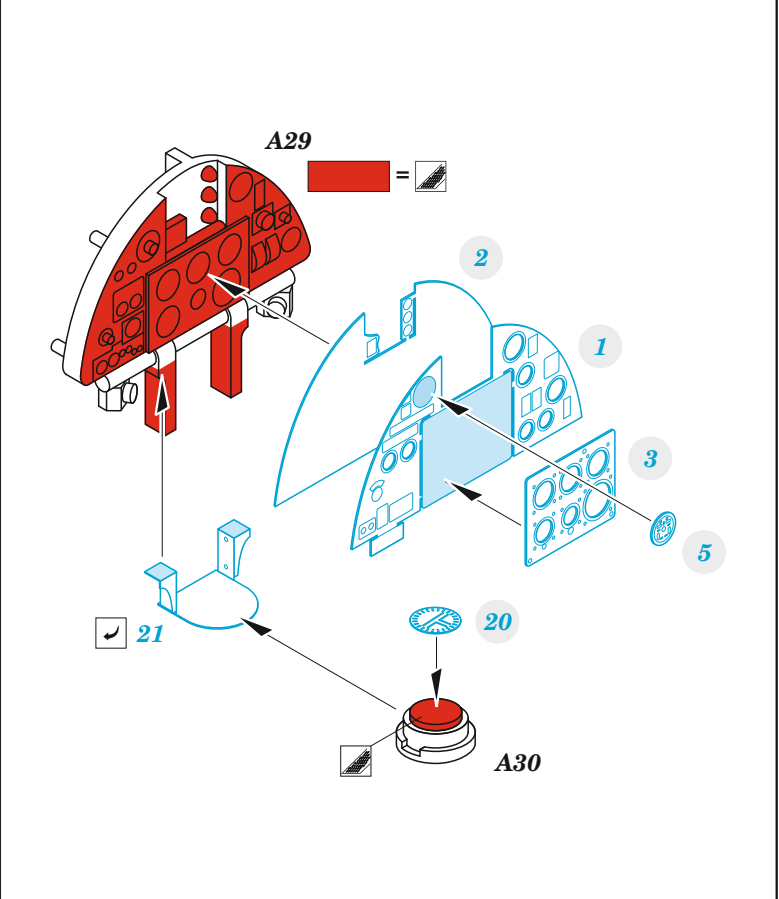

Hurricane Mk.IIb

eduard

FE 1422

1/48

detail set for ARMA HOBBY 1/48 kit • sada detailů pro stavebnici ARMA HOBBY 1/48

eduard *Zoom* **FE 1422 + 49 1422 Hurricane Mk.IIb 1/48**

© EDUARD 2024 Made in Czech Republic

FE 1422 + 49 1422
Hurricane Mk.IIb

- APPLY EXPRESS MASK AND PAINT BEFORE GLUING
POUŽIT EXPRESS MASK NABARVIT PŘED SLEPENÍM
 - SYMMETRICAL ASSEMBLY
SYMETRICKÁ MONTÁŽ
 - REMOVE
ODSTRANIT
 - GRIND
OBROUSIT
 - DRILL HOLE
VRTÁT OTVOR
 - COLORED ETCHED PARTS
LEPTANÉ BAREVNÉ DÍLY
 - ETCHED PARTS
LEPTANÉ NEBAREVNÉ DÍLY
 - ORIGINAL KIT PARTS
PŮVODNÍ DÍLY STAVEBNICE
- BEND
OHNOUT
 - OPTION
VOLBA
 - REPLACE
NAHRADIT
 - REVERSE SIDE
OTOČIT

ORIGINAL KIT PARTS PŮVODNÍ DÍLY STAVEBNICE PHOTO-ETCHED PARTS LEPTANÉ DÍLY PARTS TO BE REMOVED DÍLY K ODSTRANĚNÍ FILL TMELIT

Related products: FE1423 Hurricane Mk.IIb seatbelts STEEL 1/48