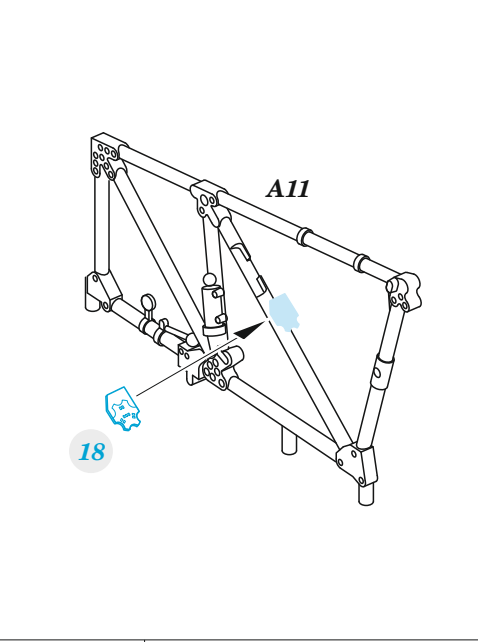

Hurricane Mk.IIb

eduard

FE 1422

1/48

detail set for ARMA HOBBY 1/48 kit • sada detailů pro stavebnici ARMA HOBBY 1/48

eduard *Zoom* **FE 1422 + 49 1422 Hurricane Mk.IIb 1/48**

© EDUARD 2024 Made in Czech Republic

FE 1422 + 49 1422
Hurricane Mk.IIb

- APPLY EXPRESS MASK AND PAINT BEFORE GLUING
POUŽIT EXPRESS MASK NABARVIT PŘED SLEPENÍM
 - SYMMETRICAL ASSEMBLY
SYMETRICKÁ MONTÁŽ
 - REMOVE
ODSTRANIT
 - GRIND
OBROUSIT
 - DRILL HOLE
VRTÁT OTVOR
 - COLORED ETCHED PARTS
LEPTANÉ BAREVNÉ DÍLY
 - ETCHED PARTS
LEPTANÉ NEBAREVNÉ DÍLY
 - ORIGINAL KIT PARTS
PŮVODNÍ DÍLY STAVEBNICE
- BEND
OHNOUT
 - OPTION
VOLBA
 - REPLACE
NAHRADIT
 - REVERSE SIDE
OTOČIT

ORIGINAL KIT PARTS PŮVODNÍ DÍLY STAVEBNICE PHOTO-ETCHED PARTS LEPTANÉ DÍLY PARTS TO BE REMOVED DÍLY K ODSTRANĚNÍ FILL TMELIT

Related products: FE1423 Hurricane Mk.IIb seatbelts STEEL 1/48