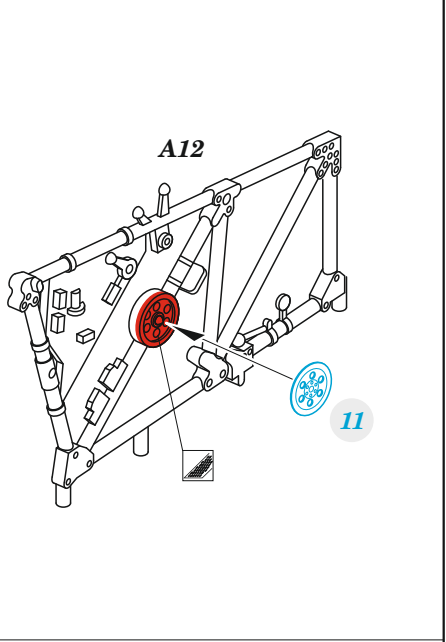

Hurricane Mk.IIb

eduard

FE 1422

1/48

detail set for ARMA HOBBY 1/48 kit • sada detailů pro stavebnici ARMA HOBBY 1/48

eduard *Zoom* **FE 1422 + 49 1422 Hurricane Mk.IIb 1/48**

© EDUARD 2024 Made in Czech Republic

FE 1422 + 49 1422
Hurricane Mk.IIb

- APPLY EXPRESS MASK AND PAINT BEFORE GLUING
POUŽIT EXPRESS MASK NABARVIT PŘED SLEPENÍM
 - SYMMETRICAL ASSEMBLY
SYMETRICKÁ MONTÁŽ
 - REMOVE
ODSTRANIT
 - GRIND
OBROUSIT
 - DRILL HOLE
VRTÁT OTVOR
 - COLORED ETCHED PARTS
LEPTANÉ BAREVNÉ DÍLY
 - ETCHED PARTS
LEPTANÉ NEBAREVNÉ DÍLY
 - ORIGINAL KIT PARTS
PŮVODNÍ DÍLY STAVEBNICE
- BEND
OHNOUT
 - OPTION
VOLBA
 - REPLACE
NAHRADIT
 - REVERSE SIDE
OTOČIT

ORIGINAL KIT PARTS PŮVODNÍ DÍLY STAVEBNICE PHOTO-ETCHED PARTS LEPTANÉ DÍLY PARTS TO BE REMOVED DÍLY K ODSTRANĚNÍ FILL TMELIT

Related products: FE1423 Hurricane Mk.IIb seatbelts STEEL 1/48