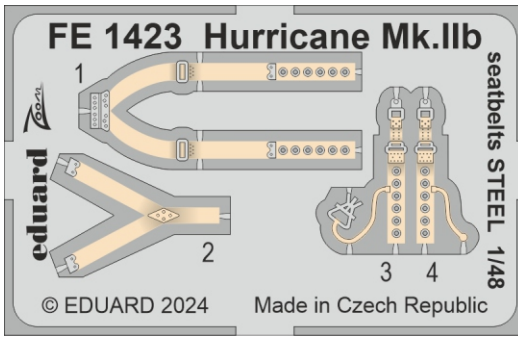

**ZOOM** Hurricane Mk.IIb seatbelts **STEEL**

eduard

**FE 1423**

**1/48**

detail set for ARMA HOBBY 1/48 kit • sada detailů pro stavebnici ARMA HOBBY 1/48

- APPLY EXPRESS MASK AND PAINT BEFORE GLUING  
POUŽIT EXPRESS MASK NABARVIT PŘED SLEPENÍM
- SYMMETRICAL ASSEMBLY  
SYMETRICKÁ MONTÁŽ
- REMOVE  
ODSTRANIT
- GRIND  
OBROUSIT
- DRILL HOLE  
VRTÁT OTVOR
- BEND  
OHNOUT
- OPTION  
VOLBA
- REPLACE  
NAHRADIT
- REVERSE SIDE  
OTOČIT
- COLORED ETCHED PARTS  
LEPTANÉ BAREVNÉ DÍLY
- ETCHED PARTS  
LEPTANÉ NEBAREVNÉ DÍLY
- ORIGINAL KIT PARTS  
PŮVODNÍ DÍLY STAVEBNICE