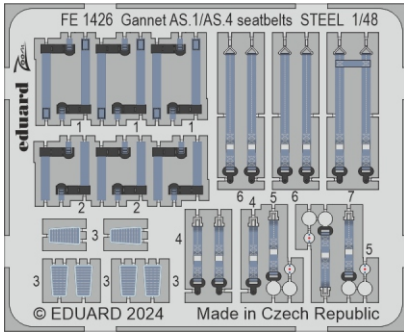

ZOOM

Gannet AS.1/AS.4 seatbelts STEEL

eduard

FE 1426

1/48

detail set for AIRFIX 1/48 kit • sada detailů pro stavebnici AIRFIX 1/48

- APPLY EXPRESS MASK AND PAINT BEFORE GLUING
POUŽIT EXPRESS MASK NABARVIT PŘED SLEPENÍM
 - SYMMETRICAL ASSEMBLY
SYMETRICKÁ MONTÁŽ
 - REMOVE
ODSTRANIT
 - GRIND
OBROUSIT
 - DRILL HOLE
VRTÁT OTVOR
 - BEND
OHNOUT
 - OPTION
VOLBA
 - REPLACE
NAHRADIT
 - REVERSE SIDE
OTOČIT
- 1** COLORED ETCHED PARTS
LEPTANÉ BAREVNÉ DÍLY
- 1** ETCHED PARTS
LEPTANÉ NEBAREVNÉ DÍLY
- 1** ORIGINAL KIT PARTS
PŮVODNÍ DÍLY STAVEBNICE

ORIGINAL KIT PARTS
PŮVODNÍ DÍLY STAVEBNICE

PHOTO-ETCHED PARTS
LEPTANÉ DÍLY

PARTS TO BE REMOVED
DÍLY K ODSTRANĚNÍ

FILL
TMELIT