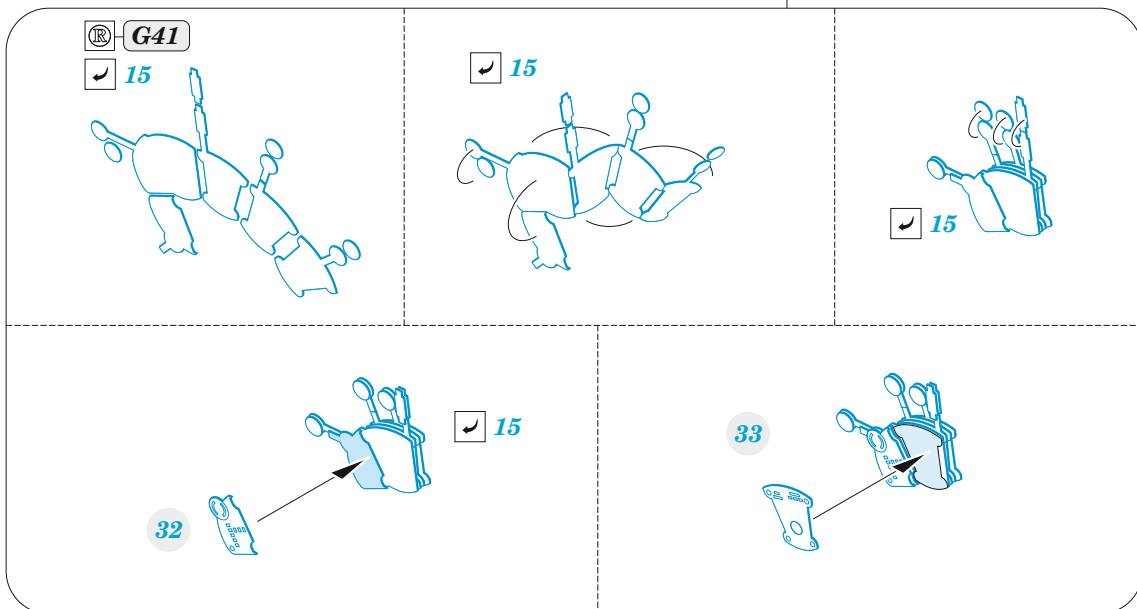

# F4U-1A

eduard

**FE 1427**

**1/48**

detail set for MAGIC FACTORY 1/48 kit • sada detailů pro stavebnici MAGIC FACTORY 1/48

- APPLY EXPRESS MASK AND PAINT BEFORE GLUING  
POUŽIT EXPRESS MASK NABARVIT PŘED SLEPENÍM
- SYMMETRICAL ASSEMBLY  
SYMETRICKÁ MONTÁŽ
- REMOVE  
ODSTRANIT
- GRIND  
OBROUSIT
- DRILL HOLE  
VRTAT OTVOR
- COLORED ETCHED PARTS  
LEPTANÉ BAREVNÉ DÍLY
- ETCHED PARTS  
LEPTANÉ NEBAREVNÉ DÍLY
- ORIGINAL KIT PARTS  
PŮVODNÍ DÍLY STAVEBNICE
- BEND  
OHNOUT
- OPTION  
VOLBA
- REPLACE  
NAHRADIT
- REVERSE SIDE  
OTOČIT

ORIGINAL KIT PARTS  
PŮVODNÍ DÍLY STAVEBNICE

PHOTO-ETCHED PARTS  
LEPTANÉ DÍLY

PARTS TO BE REMOVED  
DÍLY K ODSTRANĚNÍ

FILL  
TMELIT

Related products: FE 1429 F4U-1A/2 seatbelts STEEL 1/48