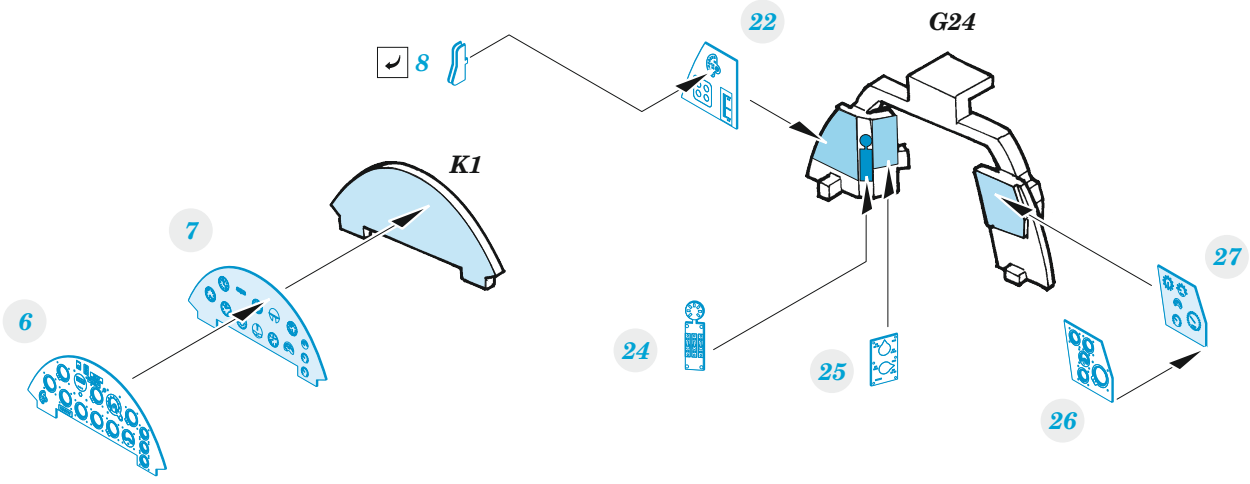

# F4U-1A

eduard

**FE 1427**

**1/48**

detail set for MAGIC FACTORY 1/48 kit • sada detailů pro stavebnici MAGIC FACTORY 1/48

- APPLY EXPRESS MASK AND PAINT BEFORE GLUING  
POUŽIT EXPRESS MASK NABARVIT PŘED SLEPENÍM
- SYMMETRICAL ASSEMBLY  
SYMETRICKÁ MONTÁŽ
- REMOVE  
ODSTRANIT
- GRIND  
OBROUSIT
- DRILL HOLE  
VRTAT OTVOR
- COLORED ETCHED PARTS  
LEPTANÉ BAREVNÉ DÍLY
- ETCHED PARTS  
LEPTANÉ NEBAREVNÉ DÍLY
- ORIGINAL KIT PARTS  
PŮVODNÍ DÍLY STAVEBNICE
- BEND  
OHNOUT
- OPTION  
VOLBA
- REPLACE  
NAHRADIT
- REVERSE SIDE  
OTOČIT

ORIGINAL KIT PARTS  
PŮVODNÍ DÍLY STAVEBNICE

PHOTO-ETCHED PARTS  
LEPTANÉ DÍLY

PARTS TO BE REMOVED  
DÍLY K ODSTRANĚNÍ

FILL  
TMELIT

Related products: FE 1429 F4U-1A/2 seatbelts STEEL 1/48