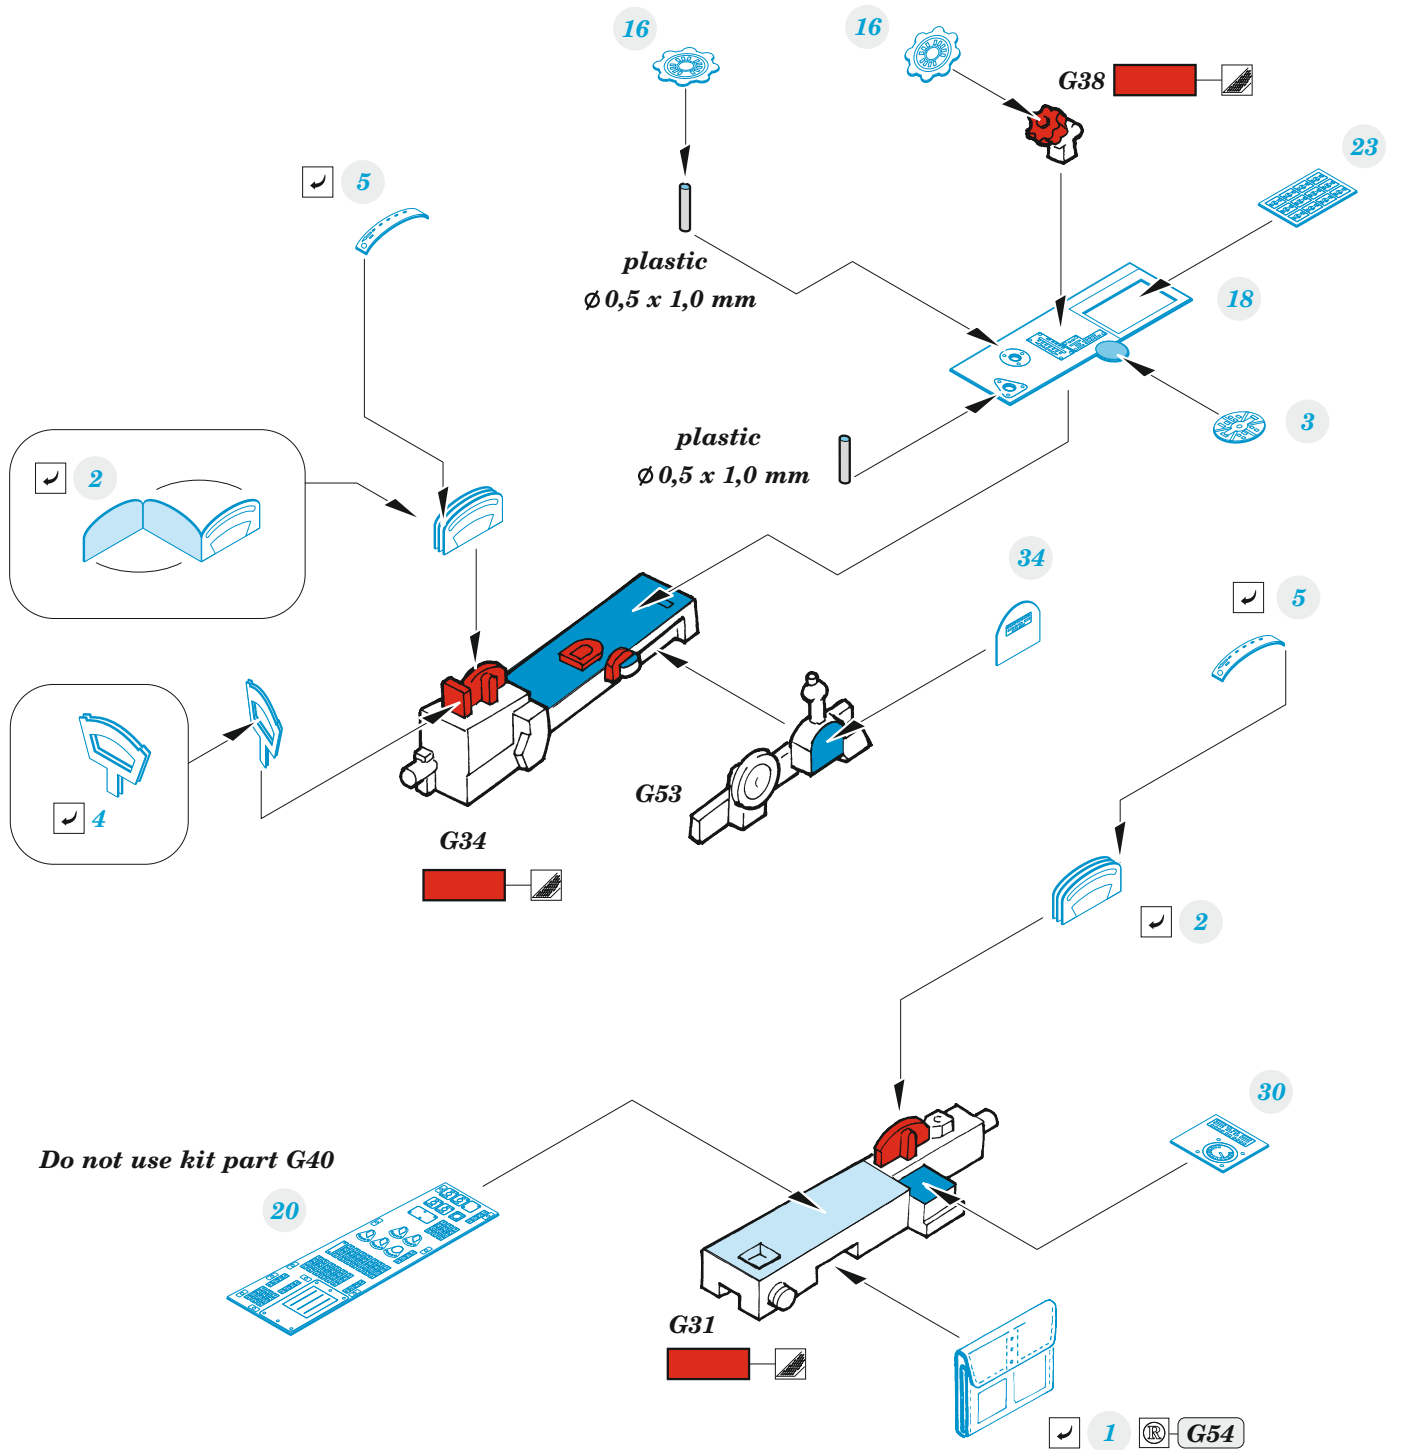

# F4U-1A

eduard

**FE 1427**

**1/48**

detail set for MAGIC FACTORY 1/48 kit • sada detailů pro stavebnici MAGIC FACTORY 1/48

- APPLY EXPRESS MASK AND PAINT BEFORE GLUING  
POUŽIT EXPRESS MASK NABARVIT PŘED SLEPENÍM
- SYMMETRICAL ASSEMBLY  
SYMETRICKÁ MONTÁŽ
- REMOVE  
ODSTRANIT
- GRIND  
OBROUSIT
- DRILL HOLE  
VRTAT OTVOR
- COLORED ETCHED PARTS  
LEPTANÉ BAREVNÉ DÍLY
- ETCHED PARTS  
LEPTANÉ NEBAREVNÉ DÍLY
- ORIGINAL KIT PARTS  
PŮVODNÍ DÍLY STAVEBNICE
- BEND  
OHNOUT
- OPTION  
VOLBA
- REPLACE  
NAHRADIT
- REVERSE SIDE  
OTOČIT

ORIGINAL KIT PARTS  
PŮVODNÍ DÍLY STAVEBNICE

PHOTO-ETCHED PARTS  
LEPTANÉ DÍLY

PARTS TO BE REMOVED  
DÍLY K ODSTRANĚNÍ

FILL  
TMELIT

Related products: FE 1429 F4U-1A/2 seatbelts STEEL 1/48