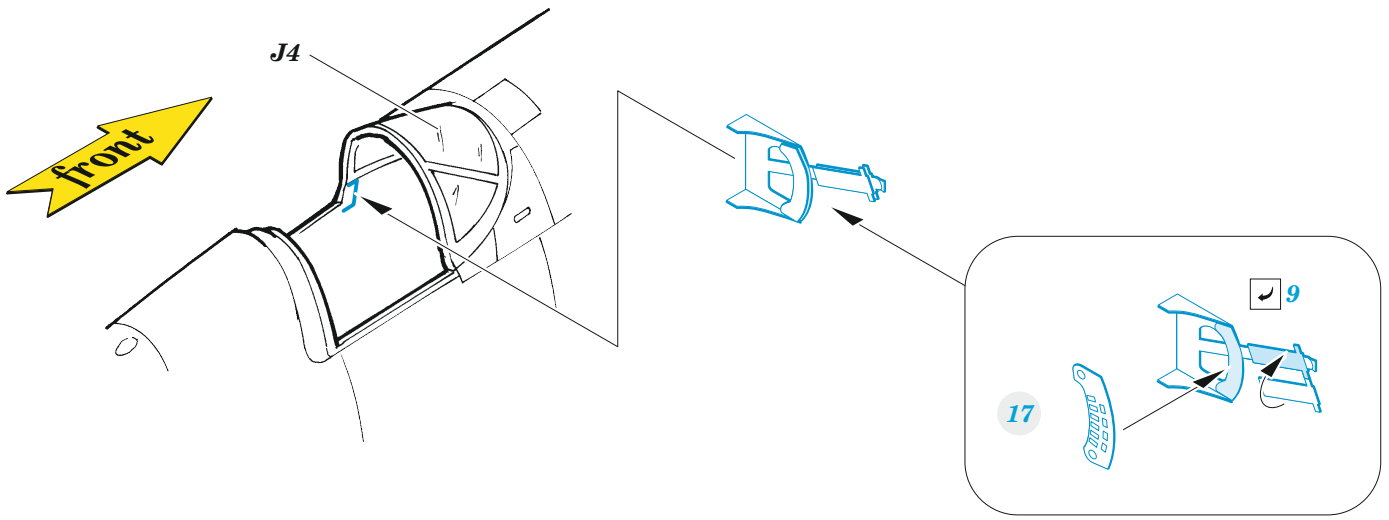

# F4U-1A

eduard

**FE 1427**

**1/48**

detail set for MAGIC FACTORY 1/48 kit • sada detailů pro stavebnici MAGIC FACTORY 1/48

- APPLY EXPRESS MASK AND PAINT BEFORE GLUING  
POUŽIT EXPRESS MASK NABARVIT PŘED SLEPENÍM
- SYMMETRICAL ASSEMBLY  
SYMETRICKÁ MONTÁŽ
- REMOVE  
ODSTRANIT
- GRIND  
OBROUSIT
- DRILL HOLE  
VRTAT OTVOR
- COLORED ETCHED PARTS  
LEPTANÉ BAREVNÉ DÍLY
- ETCHED PARTS  
LEPTANÉ NEBAREVNÉ DÍLY
- ORIGINAL KIT PARTS  
PŮVODNÍ DÍLY STAVEBNICE
- BEND  
OHNOUT
- OPTION  
VOLBA
- REPLACE  
NAHRADIT
- REVERSE SIDE  
OTOČIT

ORIGINAL KIT PARTS  
PŮVODNÍ DÍLY STAVEBNICE

PHOTO-ETCHED PARTS  
LEPTANÉ DÍLY

PARTS TO BE REMOVED  
DÍLY K ODSTRANĚNÍ

FILL  
TMELIT

Related products: FE 1429 F4U-1A/2 seatbelts STEEL 1/48