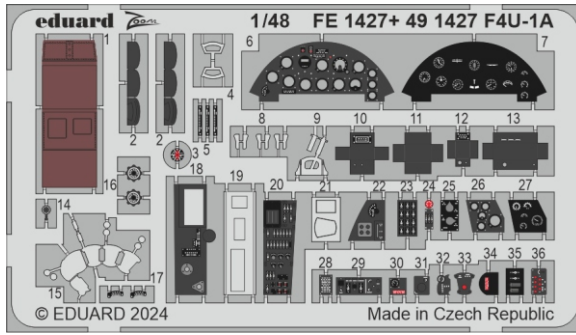

# F4U-1A

eduard

**FE 1427**

**1/48**

detail set for MAGIC FACTORY 1/48 kit • sada detailů pro stavebnici MAGIC FACTORY 1/48

- APPLY EXPRESS MASK AND PAINT BEFORE GLUING  
POUŽIT EXPRESS MASK NABARVIT PŘED SLEPENÍM
- SYMMETRICAL ASSEMBLY  
SYMETRICKÁ MONTÁŽ
- REMOVE  
ODSTRANIT
- GRIND  
OBROUSIT
- DRILL HOLE  
VRTAT OTVOR
- COLORED ETCHED PARTS  
LEPTANÉ BAREVNÉ DÍLY
- ETCHED PARTS  
LEPTANÉ NEBAREVNÉ DÍLY
- ORIGINAL KIT PARTS  
PŮVODNÍ DÍLY STAVEBNICE
- BEND  
OHNOUT
- OPTION  
VOLBA
- REPLACE  
NAHRADIT
- REVERSE SIDE  
OTOČIT

ORIGINAL KIT PARTS  
PŮVODNÍ DÍLY STAVEBNICE

PHOTO-ETCHED PARTS  
LEPTANÉ DÍLY

PARTS TO BE REMOVED  
DÍLY K ODSTRANĚNÍ

FILL  
TMELIT

Related products: FE 1429 F4U-1A/2 seatbelts STEEL 1/48