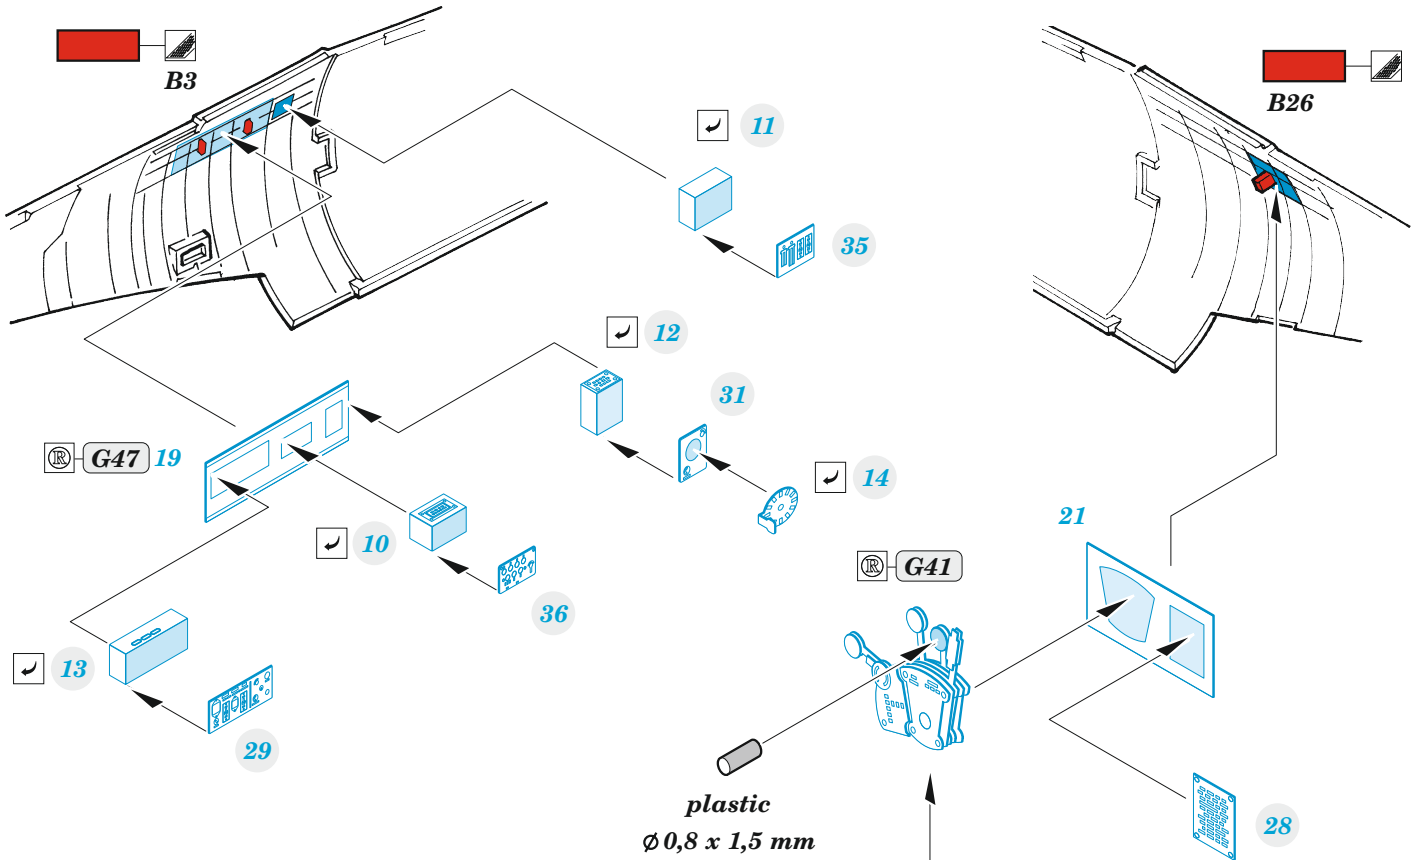

# F4U-1A

eduard

**FE 1427**

**1/48**

detail set for MAGIC FACTORY 1/48 kit • sada detailů pro stavebnici MAGIC FACTORY 1/48

- APPLY EXPRESS MASK AND PAINT BEFORE GLUING  
POUŽIT EXPRESS MASK NABARVIT PŘED SLEPENÍM
- SYMMETRICAL ASSEMBLY  
SYMETRICKÁ MONTÁŽ
- REMOVE  
ODSTRANIT
- GRIND  
OBROUSIT
- DRILL HOLE  
VRTAT OTVOR
- COLORED ETCHED PARTS  
LEPTANÉ BAREVNÉ DÍLY
- ETCHED PARTS  
LEPTANÉ NEBAREVNÉ DÍLY
- ORIGINAL KIT PARTS  
PŮVODNÍ DÍLY STAVEBNICE
- BEND  
OHNOUT
- OPTION  
VOLBA
- REPLACE  
NAHRADIT
- REVERSE SIDE  
OTOČIT

ORIGINAL KIT PARTS  
PŮVODNÍ DÍLY STAVEBNICE

PHOTO-ETCHED PARTS  
LEPTANÉ DÍLY

PARTS TO BE REMOVED  
DÍLY K ODSTRANĚNÍ

FILL  
TMELIT

Related products: FE 1429 F4U-1A/2 seatbelts STEEL 1/48