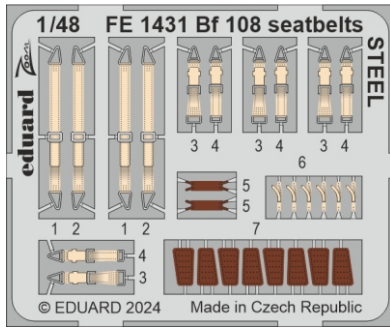

Bf 108 seatbelts STEEL

eduard

FE 1431

detail set for 1/48 EDUARD kit • sada detailů pro stavebnici 1/48 EDUARD

- APPLY EXPRESS MASK AND PAINT BEFORE GLUING
POUŽIT EXPRESS MASK NABARVIT PŘED SLEPENÍM
- SYMMETRICAL ASSEMBLY
SYMETRICKÁ MONTÁŽ
- REMOVE
ODSTRANIT
- GRIND
OBROUSIT
- DRILL HOLE
VRTÁT OTVOR
- BEND
OHNOUT
- OPTION
VOLBA
- REPLACE
NAHRADIT
- REVERSE SIDE
OTOČIT
- COLORED ETCHED PARTS
LEPTANÉ BAREVNÉ DÍLY
- ETCHED PARTS
LEPTANÉ NEBAREVNÉ DÍLY
- ORIGINAL KIT PARTS
PŮVODNÍ DÍLY STAVEBNICE

ORIGINAL KIT PARTS PŮVODNÍ DÍLY STAVEBNICE	PHOTO-ETCHED PARTS LEPTANÉ DÍLY	PARTS TO BE REMOVED DÍLY K ODSTRANĚNÍ	FILL TMELIT
---	------------------------------------	--	----------------