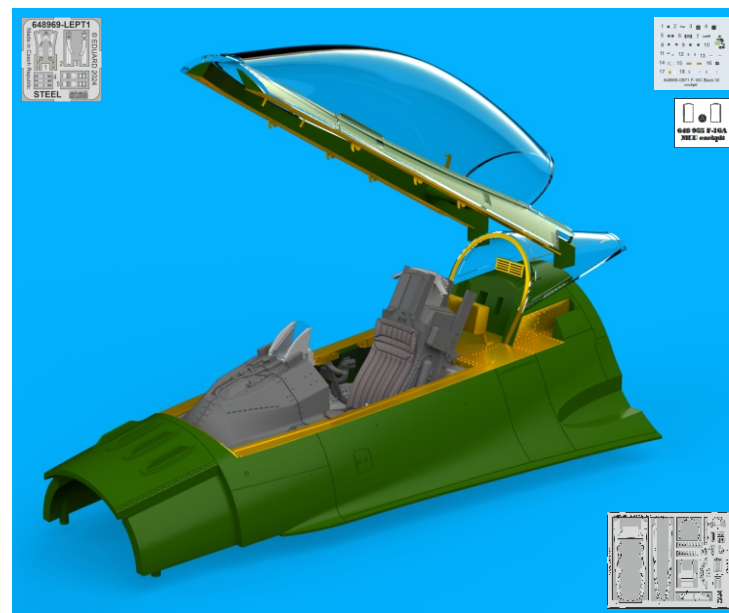

648 969 F-16C Block 30 cockpit

for Kinetic kit - pro stavebnici Kinetic

eduard
BRASSIN
Print
1/48 scale

648 969

F-16C Block 30 cockpit

for Kinetic kit - pro stavebnici Kinetic

1/48

BRASSIN

BRASSIN

eduard

COLOURS

GSI Creos (GUNZE)			Mr.METAL COLOR	
AQUEOUS	Mr.COLOR			
H 2	C 2	BLACK		
H 12	C 33	FLAT BLACK		
H 26	C 66	BRIGHT GREEN		
H 80	C 54	KHAKI GREEN		
H308	C308	GRAY		
H329	C329	YELLOW		

This product contains metal and resin detail parts for upgrading scale plastic models. When selecting this set make sure that it is for the kit mentioned in product name as these sets are made specifically for that kit. When upgrading the model some cutting or corrections may be necessary for parts to fit accurately. **WARNING!** This set contains small and sharp parts. Work carefully in a ventilated and well-lit room. Safety glasses are recommended. This product is not suitable for children below 14 years of age.

Tento výrobek obsahuje leptané a odlévané detaily pro úpravu a vylepšení plastického modelu. Při výběru sady kovových detailů zkontrolujte, zda je určena pro model, který chcete upravit. Model, pro který je sada určena, je uveden u názvu výrobku. Pro přesnou aplikaci kovových a odlévaných dílů může být zapotřebí upravit díly upravovaného modelu. **POZOR!** Sada obsahuje malé ostré díly. Pracujte ve větrané a dobře osvětlené místnosti. Doporučujeme použití ochranných brýlí. Tento výrobek není vhodný pro děti mladší 14 let.