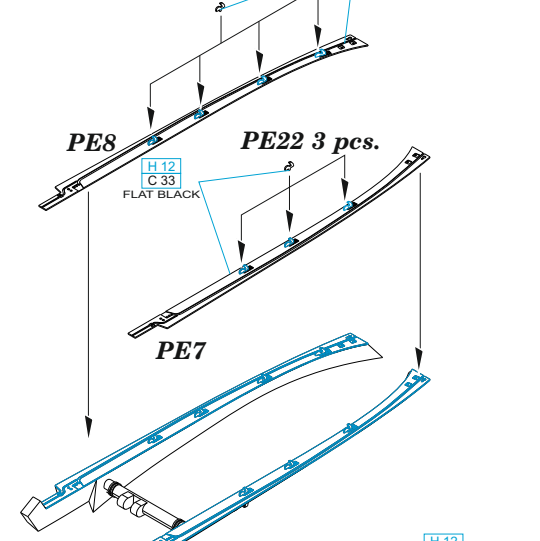

1

2

3

DECALS

10

A

11

B

PE22
4 pcs.

H 12
C 33
FLAT BLACK

plastic part

PE17

H 12
C 33
FLAT BLACK

PE17

PE18

H 12
C 33
FLAT BLACK

plastic part

-  REMOVE
ODSTRANIT
-  BEND
OHNOUT
-  GRIND
OBROUSIT
-  OPTION
VOLBA
-  DRILL HOLE
VRTAT OTVOR
-  REPLACE
NAHRADIT
-  SYMMETRICAL ASSEMBLY
SYMETRICKÁ MONTÁŽ
-  SCRIBE THE PANEL AND HOLES
RYTI
-  REVERSE SIDE
OTOČIT