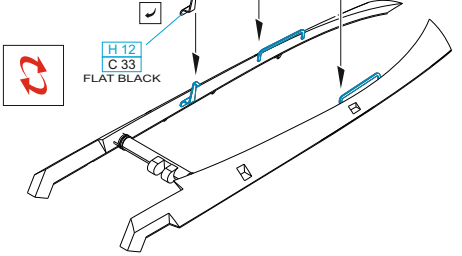

PE22
4 pcs.

H 12
C 33
FLAT BLACK

plastic part

PE17

H 12
C 33
FLAT BLACK

PE17

PE18

H 12
C 33
FLAT BLACK

plastic part

-  REMOVE
ODSTRANIT
-  BEND
OHNOUT
-  GRIND
OBROUSIT
-  OPTION
VOLBA
-  DRILL HOLE
VRTAT OTVOR
-  REPLACE
NAHRADIT
-  SYMMETRICAL ASSEMBLY
SYMETRICKÁ MONTÁŽ
-  SCRIBE THE PANEL AND HOLES
RYTI
-  REVERSE SIDE
OTOČIT