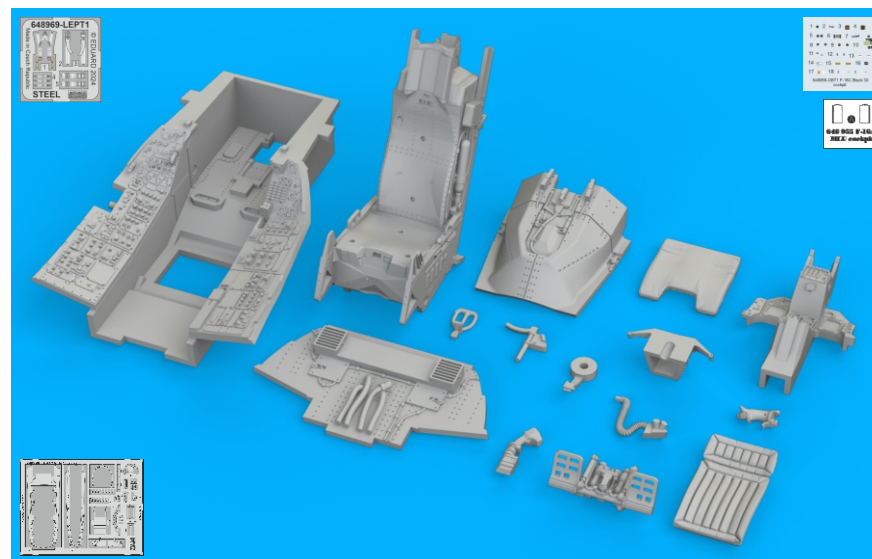

BEST ~~BRASS~~ RESIN AROUND!