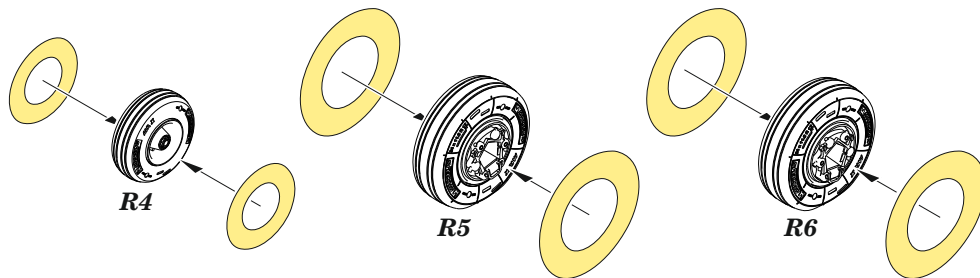

435 21 Obrnice 170
Czech Republic

www.eduard.com
9,95

648 978

F-35B wheels
for Tamiya kit - pro stavebnici Tamiya

1/48

-  REMOVE
ODSTRANIT
-  BEND
OHNOUT
-  GRIND
OBROUSIT
-  ? OPTION
VOLBA
-  DRILL HOLE
VRTAT OTVOR
-  REPLACE
NAHRADIT
-  SYMMETRICAL ASSEMBLY
SYMETRICKÁ MONTÁŽ
-  SCRIBE THE PANEL AND HOLES
RYTI
-  REVERSE SIDE
OTOČIT

1

R5 - left wheel
R6 - right wheel

2