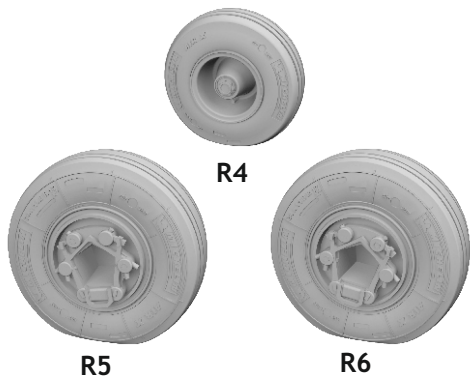

648 978 F-35B wheels
for Tamiya kit - pro stavebnici Tamiya