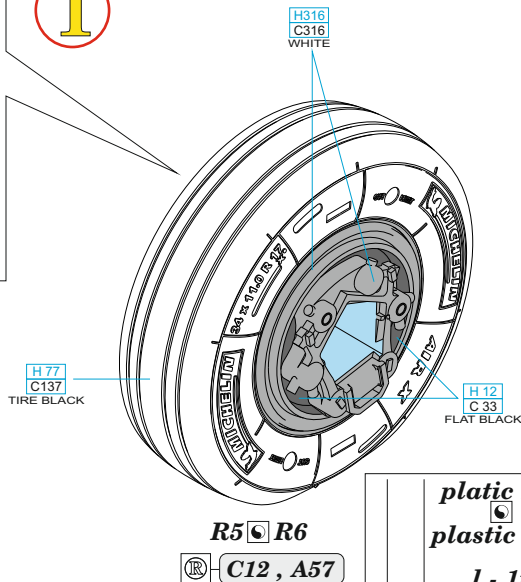

435 21 Obrnice 170
Czech Republic

www.eduard.com
9,95

648 978

F-35B wheels
for Tamiya kit - pro stavebnici Tamiya

1/48

-  REMOVE
ODSTRANIT
-  BEND
OHNOUT
-  GRIND
OBROUSIT
-  ? OPTION
VOLBA
-  DRILL HOLE
VRTAT OTVOR
-  REPLACE
NAHRADIT
-  SYMMETRICAL ASSEMBLY
SYMETRICKÁ MONTÁŽ
-  SCRIBE THE PANEL AND HOLES
RYTI
-  REVERSE SIDE
OTOČIT

1

R5 - left wheel
R6 - right wheel

2