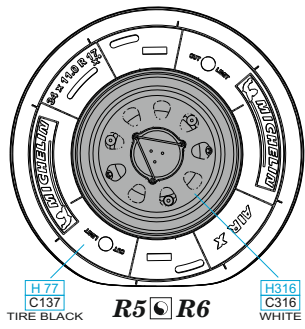

435 21 Obrnice 170
Czech Republic

www.eduard.com
9,95

648 978

F-35B wheels
for Tamiya kit - pro stavebnici Tamiya

1/48

-  REMOVE
ODSTRANIT
-  BEND
OHNOUT
-  GRIND
OBROUSIT
-  ? OPTION
VOLBA
-  DRILL HOLE
VRTAT OTVOR
-  REPLACE
NAHRADIT
-  SYMMETRICAL ASSEMBLY
SYMETRICKÁ MONTÁŽ
-  SCRIBE THE PANEL AND HOLES
RYTI
-  REVERSE SIDE
OTOČIT

1

R5 - left wheel
R6 - right wheel

2