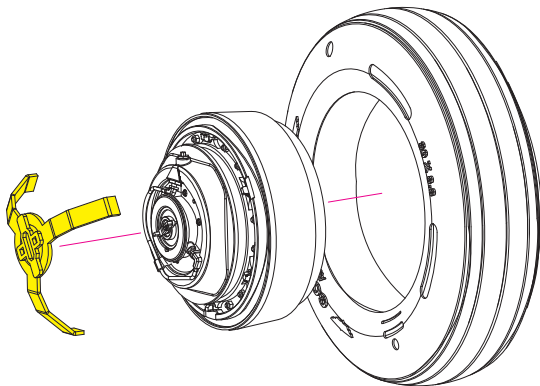

RESIN PARTS  
FOR SCALE PLASTIC KITS

# F-100 (B, C, D, F) "SUPER SABRE" WHEELS SET

INSTRUCTION **RS48-0071**

general issues: [info@reskit.com.ua](mailto:info@reskit.com.ua) / claim resolution: [claims@reskit.com.ua](mailto:claims@reskit.com.ua)