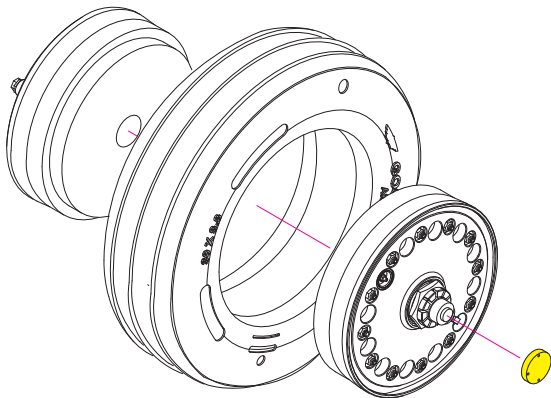

RESIN PARTS  
FOR SCALE PLASTIC KITS

# F-102 "DELTA DAGGER" WHEELS SET

INSTRUCTION **RS48-0073**

general issues: [info@reskit.com.ua](mailto:info@reskit.com.ua) / claim resolution: [claims@reskit.com.ua](mailto:claims@reskit.com.ua)

**RESKIT-MODELS.COM**