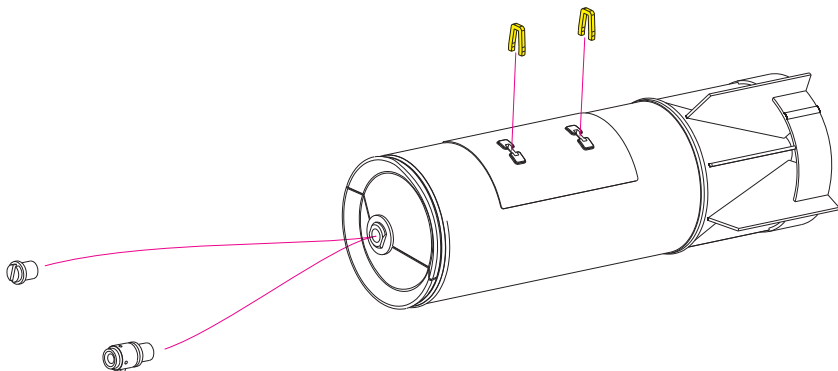

RESIN PARTS  
FOR SCALE PLASTIC KITS

# RBK-500 SHOAB-0.5 CLUSTER BOMB (2 PCS)

(SU-17, SU-22, SU-24, SU-25, SU-34)

INSTRUCTION **RS48-0140**

general issues: [info@reskit.com.ua](mailto:info@reskit.com.ua) / claim resolution: [claims@reskit.com.ua](mailto:claims@reskit.com.ua)