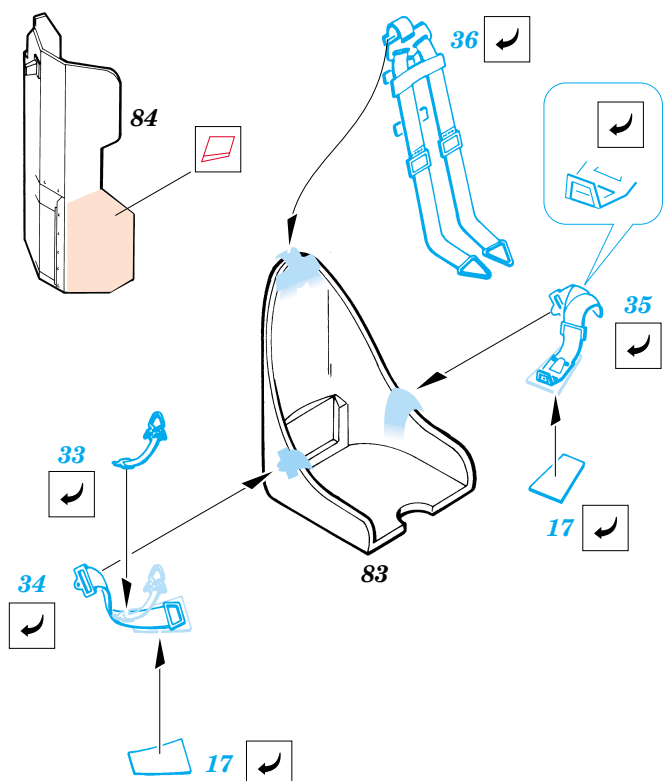

Do-217E

eduard

48 360

1/48 scale detail set for Revell-Monogram kit • sada detailů pro model Revell-Monogram 1/48

- SYMMETRICAL ASSEMBLY
  SYMETRICKÁ MONTÁ
- REMOVE
  ODSTRANIT
- BEND
  OHNOUT
- REPLACE
  NAHRADIT
- GRIND
  OBROUSIT
- OPTION
  VOLBA

ORIGINAL KIT PARTS
PŮVODNÍ DÍLY STAVEBNICE

PHOTO-ETCHED PARTS
LEPTANÉ DÍLY

PARTS TO BE REMOVED
DÍLY K ODSTRANĚNÍ

I.

II.

III.