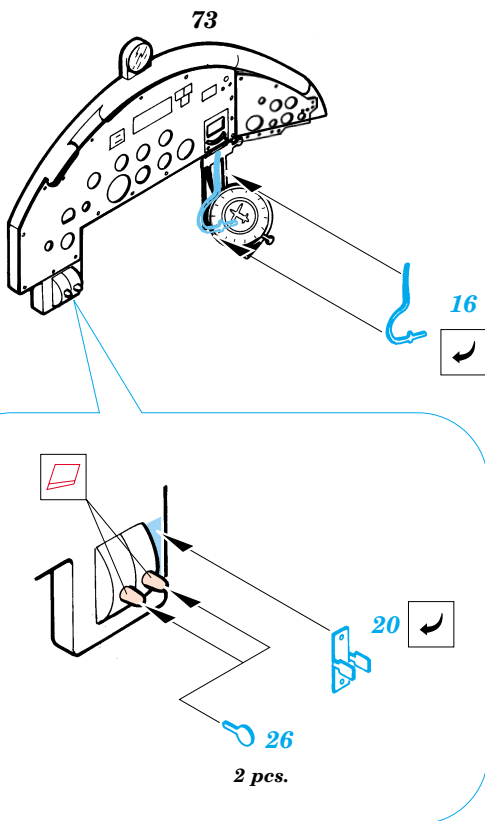

Do-217E

eduard

48 360

1/48 scale detail set for Revell-Monogram kit • sada detailů pro model Revell-Monogram 1/48

- SYMMETRICAL ASSEMBLY
  SYMETRICKÁ MONTÁ
- REMOVE
  ODSTRANIT
- BEND
  OHNOUT
- REPLACE
  NAHRADIT
- GRIND
  OBROUSIT
- OPTION
  VOLBA

ORIGINAL KIT PARTS
PŮVODNÍ DÍLY STAVEBNICE

PHOTO-ETCHED PARTS
LEPTANÉ DÍLY

PARTS TO BE REMOVED
DÍLY K ODSTRANĚNÍ

I.

II.

III.