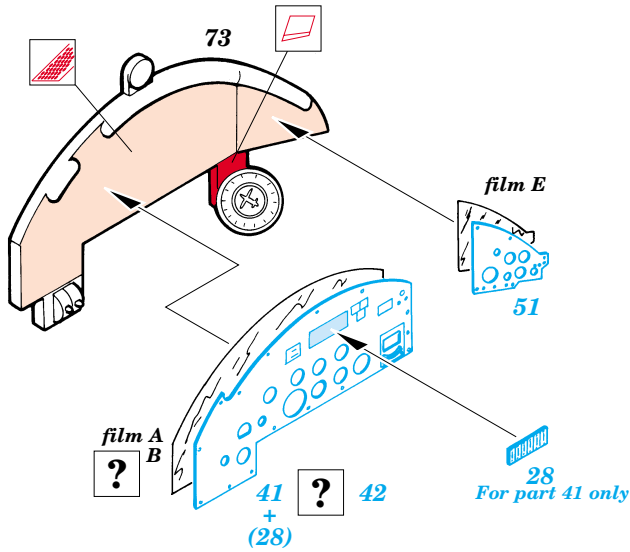

Do-217E

eduard

48 360

1/48 scale detail set for Revell-Monogram kit • sada detailů pro model Revell-Monogram 1/48

- SYMMETRICAL ASSEMBLY
  SYMETRICKÁ MONTÁ
- REMOVE
  ODSTRANIT
- BEND
  OHNOUT
- REPLACE
  NAHRADIT
- GRIND
  OBROUSIT
- OPTION
  VOLBA

ORIGINAL KIT PARTS
PŮVODNÍ DÍLY STAVEBNICE

PHOTO-ETCHED PARTS
LEPTANÉ DÍLY

PARTS TO BE REMOVED
DÍLY K ODSTRANĚNÍ

I.

II.

III.