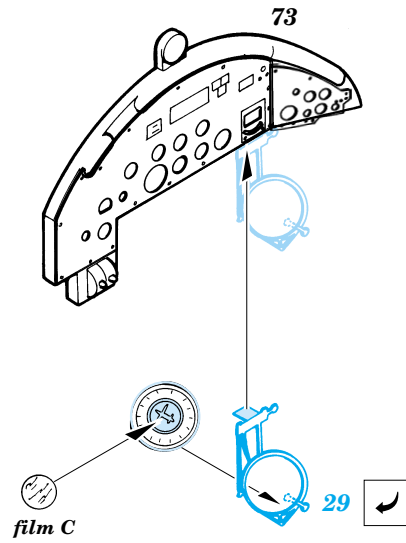

Do-217E

eduard

48 360

1/48 scale detail set for Revell-Monogram kit • sada detailů pro model Revell-Monogram 1/48

- SYMMETRICAL ASSEMBLY
  SYMETRICKÁ MONTÁ
- REMOVE
  ODSTRANIT
- BEND
  OHNOUT
- REPLACE
  NAHRADIT
- GRIND
  OBROUSIT
- OPTION
  VOLBA

ORIGINAL KIT PARTS
PŮVODNÍ DÍLY STAVEBNICE

PHOTO-ETCHED PARTS
LEPTANÉ DÍLY

PARTS TO BE REMOVED
DÍLY K ODSTRANĚNÍ

I.

II.

III.