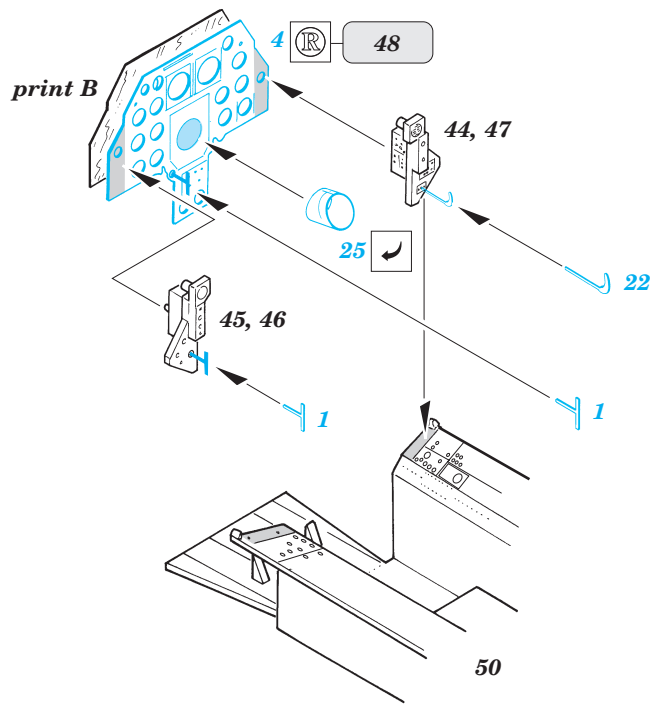

F-86D-5

C F-86D-1 & D-5