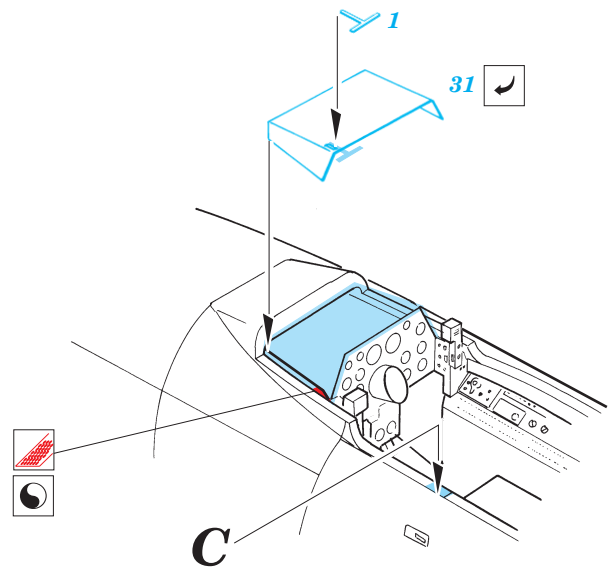

C F-86D-1 & D-5