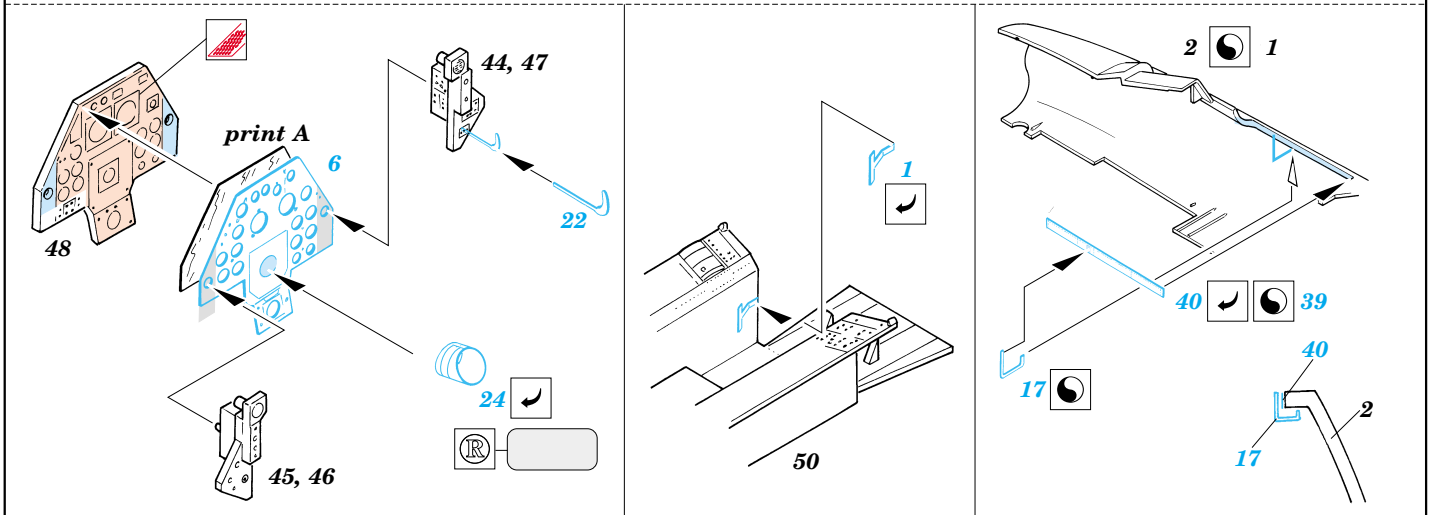

F-86D Sabre

eduard

48 380

1/48 scale detail set for Revell kit • sada detailů pro model Revell 1/48

- SYMMETRICAL ASSEMBLY
  SYMETRICKÁ MONTÁ
- REMOVE
  ODSTRANIT
- BEND
  OHNOUT
- REPLACE
  NAHRADIT
- GRIND
  OBROUSIT
- OPTION
  VOLBA

ORIGINAL KIT PARTS
PŮVODNÍ DÍLY STAVEBNICE
 PHOTO-ETCHED PARTS
LEPTANÉ DÍLY
 PARTS TO BE REMOVED
DÍLY K ODSTRANĚNÍ
 FILL
TMELIT

F-86D-1