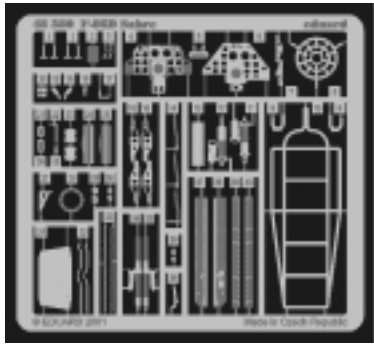

# F-86D Sabre

eduard

48 380

1/48 scale detail set for Revell kit • sada detailů pro model Revell 1/48

-  SYMMETRICAL ASSEMBLY  
SYMETRICKÁ MONTÁ
-  REMOVE  
ODSTRANIT
-  BEND  
OHNOUT
-  REPLACE  
NAHRADIT
-  GRIND  
OBROUSIT
-  OPTION  
VOLBA

ORIGINAL KIT PARTS  
PŮVODNÍ DÍLY STAVEBNICE
  PHOTO-ETCHED PARTS  
LEPTANÉ DÍLY
  PARTS TO BE REMOVED  
DÍLY K ODSTRANĚNÍ
  FILL  
TMELIT