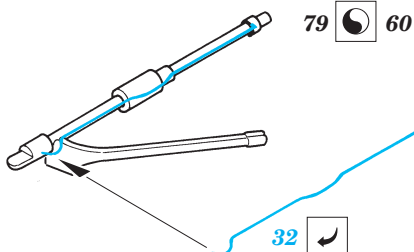

C F-86D-1 & D-5