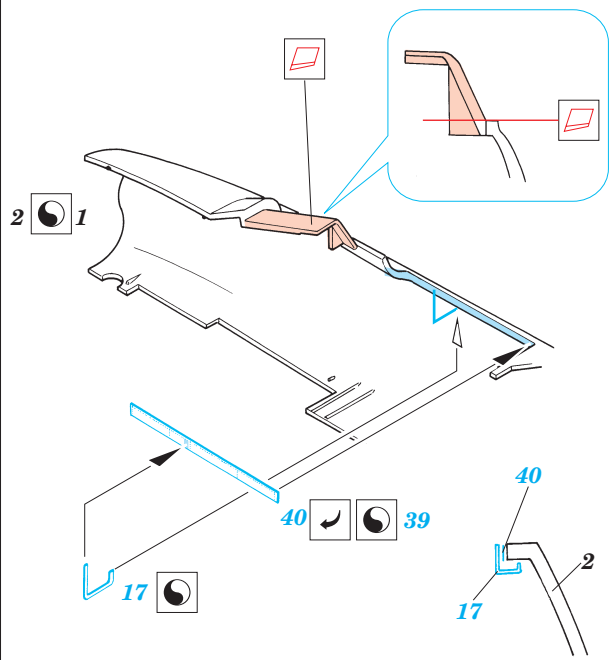

F-86D-5

C F-86D-1 & D-5