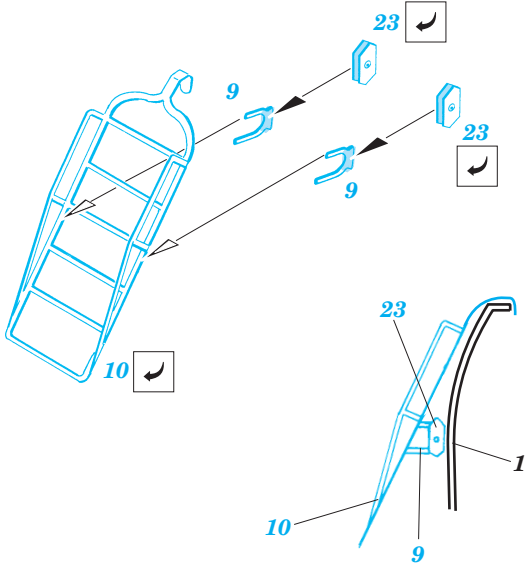

C F-86D-1 & D-5