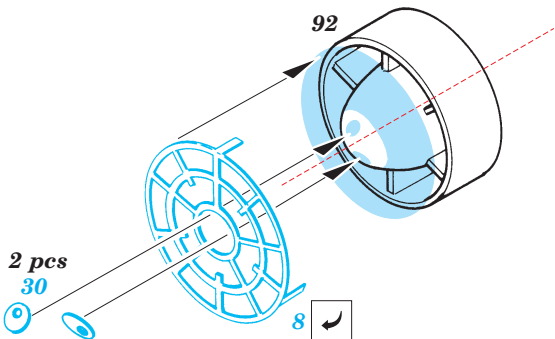

C F-86D-1 & D-5