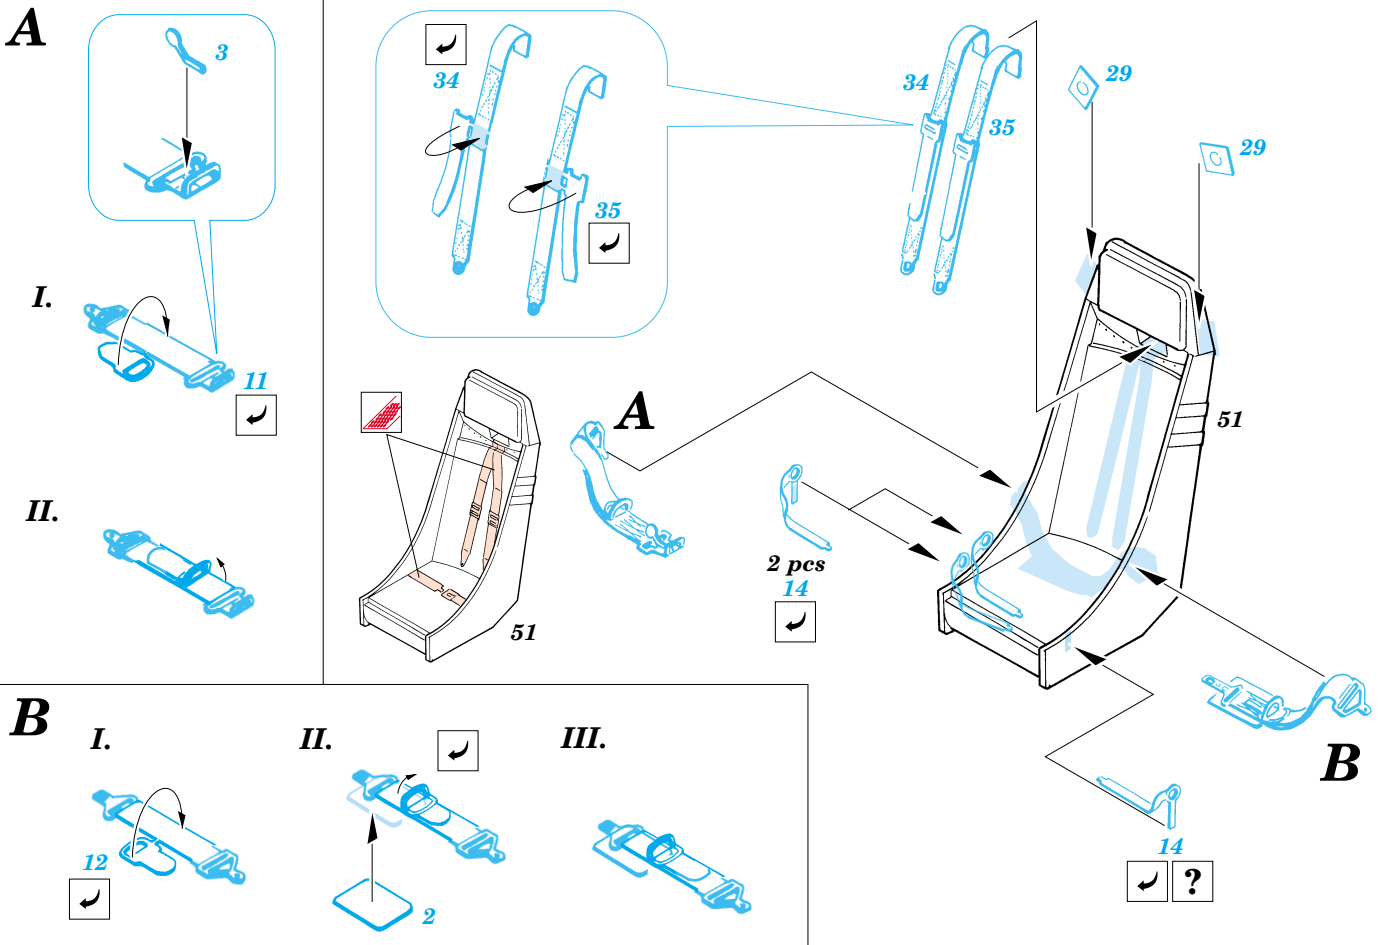

# F-86D Sabre

eduard

48 380

1/48 scale detail set for Revell kit • sada detailů pro model Revell 1/48

-  SYMMETRICAL ASSEMBLY  
SYMETRICKÁ MONTÁ
-  REMOVE  
ODSTRANIT
-  BEND  
OHNOUT
-  REPLACE  
NAHRADIT
-  GRIND  
OBROUSIT
-  OPTION  
VOLBA

ORIGINAL KIT PARTS  
PŮVODNÍ DÍLY STAVEBNICE
  PHOTO-ETCHED PARTS  
LEPTANÉ DÍLY
  PARTS TO BE REMOVED  
DÍLY K ODSTRANĚNÍ
  FILL  
TMELIT