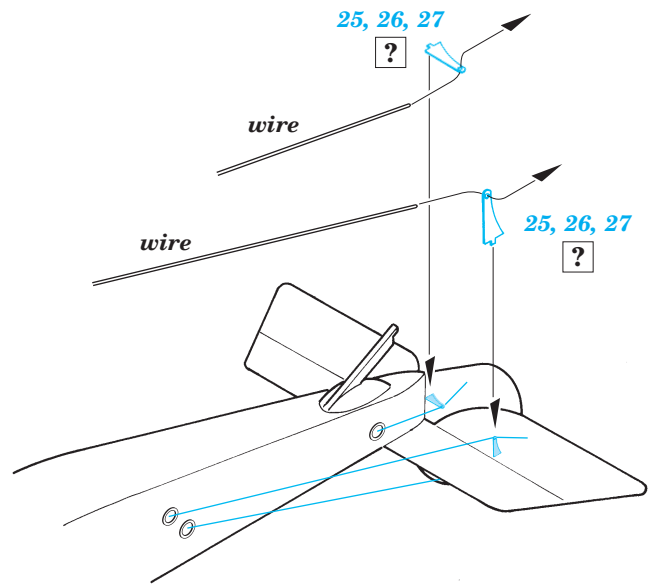

Wire stretchers & controlhorns

eduard

48 406

1/48 scale detail set for kits • sada detailů pro modely 1/48

-  APPLY EXPRESS MASK AND PAINT BEFORE GLUING
POUŤ EXPRESNÍ MASKU NABARVIT PŘED SLEPENÍM
-  SYMETRICAL ASSEMBLY
SYMETRICKÁ MONTÁŽ
-  REMOVE
ODSTRANIT
-  GRIND
OBROUSIT
-  DRILL HOLE
VRTAT OTVOR
-  BEND
OHNOUT
-  OPTION
VOLBA
-  REPLACE
NAHRADIT

-  ORIGINAL KIT PARTS
PŮVODNÍ DÍLY STAVEBNICE
-  PHOTO-ETCHED PARTS
LEPTANÉ DÍLY
-  PARTS TO BE REMOVED
DÍLY K ODSTRANĚNÍ
-  FILL
TMELIT

See your references for exact airplane you are building !

Albatros & Pfalz only