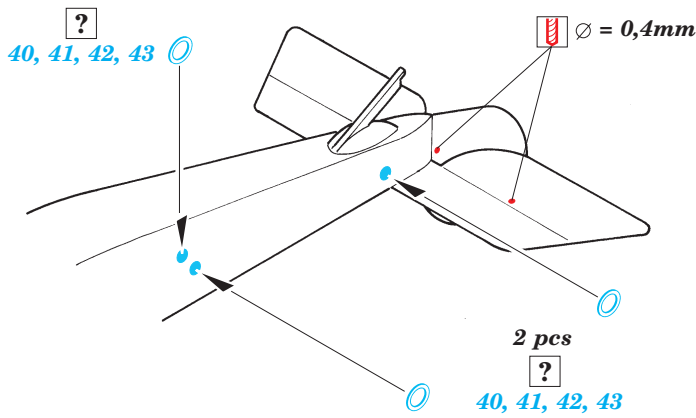

Wire stretchers & controlhorns

eduard

48 406

1/48 scale detail set for kits • sada detailů pro modely 1/48

-  APPLY EXPRESS MASK AND PAINT BEFORE GLUING
POUŤ EXPRESNÍ MASKU NABARVIT PŘED SLEPENÍM
-  SYMETRICAL ASSEMBLY
SYMETRICKÁ MONTÁŽ
-  REMOVE
ODSTRANIT
-  GRIND
OBROUSIT
-  DRILL HOLE
VRTAT OTVOR
-  BEND
OHNOUT
-  OPTION
VOLBA
-  REPLACE
NAHRADIT

-  ORIGINAL KIT PARTS
PŮVODNÍ DÍLY STAVEBNICE
-  PHOTO-ETCHED PARTS
LEPTANÉ DÍLY
-  PARTS TO BE REMOVED
DÍLY K ODSTRANĚNÍ
-  FILL
TMELIT

See your references for exact airplane you are building !

Albatros & Pfalz only