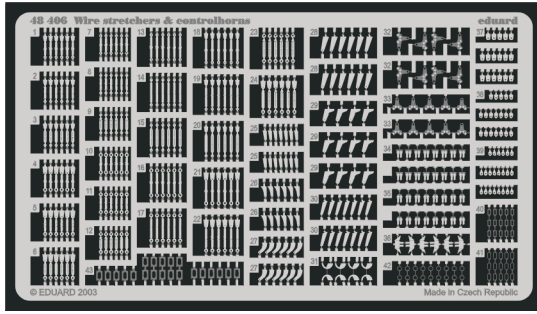

Wire stretchers & controlhorns

eduard

48 406

1/48 scale detail set for kits • sada detailů pro modely 1/48

-  APPLY EXPRESS MASK AND PAINT BEFORE GLUING
POUŤ EXPRESNÍ MASKU NABARVIT PŘED SLEPENÍM
-  SYMETRICAL ASSEMBLY
SYMETRICKÁ MONTÁŽ
-  REMOVE
ODSTRANIT
-  GRIND
OBROUSIT
-  DRILL HOLE
VRTAT OTVOR
-  BEND
OHNOUT
-  OPTION
VOLBA
-  REPLACE
NAHRADIT

-  ORIGINAL KIT PARTS
PŮVODNÍ DÍLY STAVEBNICE
-  PHOTO-ETCHED PARTS
LEPTANÉ DÍLY
-  PARTS TO BE REMOVED
DÍLY K ODSTRANĚNÍ
-  FILL
TMELIT

See your references for exact airplane you are building !

Albatros & Pfalz only