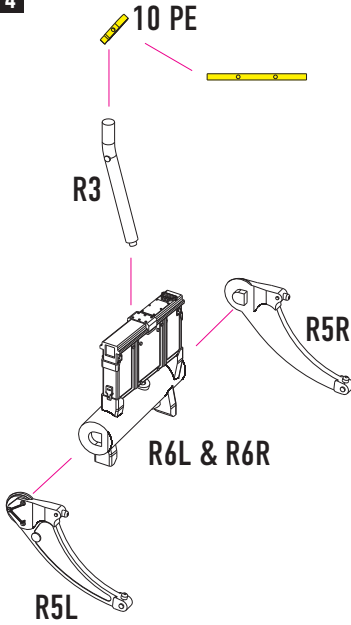

USE WIRE 1,8 MM Ø0,5

4

5

6

USE AMMO BELTS FEEDER