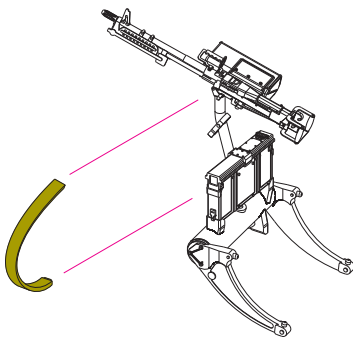

USE WIRE 1,8 MM Ø0,5

4

5

6

USE AMMO BELTS FEEDER