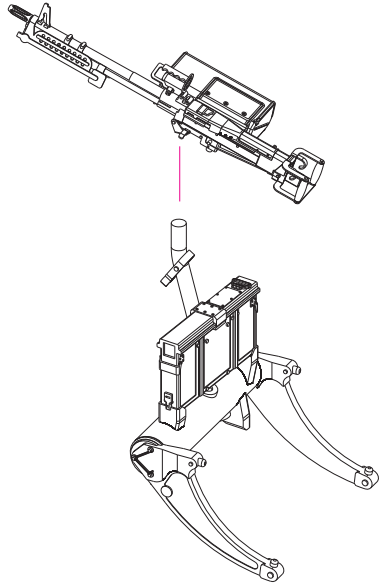

USE WIRE 1,8 MM Ø0,5

4

5

6

USE AMMO BELTS FEEDER