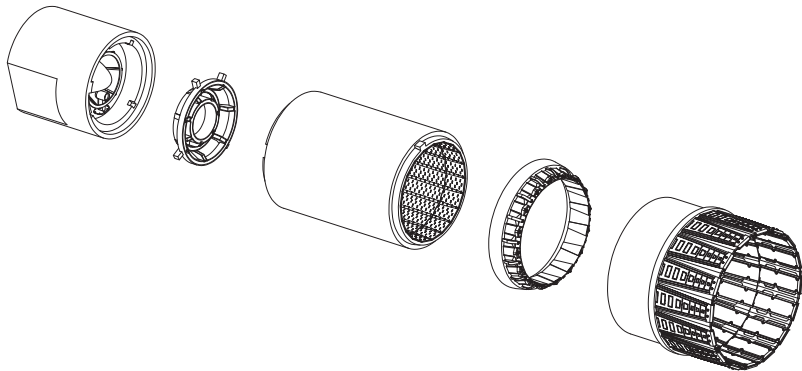

# STARFIGHTER (S/G LATE) EXHAUST NOZZLE FOR HASEGAWA/EDUARD KIT

INSTRUCTION **RSU48-78**

e-mail: [info@reskit.com.ua](mailto:info@reskit.com.ua)

[WWW.RESKIT.COM.UA](http://WWW.RESKIT.COM.UA)

RESIN PARTS  
FOR SCALE PLASTIC KITS

# STARFIGHTER (S/G LATE) EXHAUST NOZZLE FOR HASEGAWA/EDUARD KIT

INSTRUCTION **RSU48-78**

e-mail: [info@reskit.com.ua](mailto:info@reskit.com.ua)

[WWW.RESKIT.COM.UA](http://WWW.RESKIT.COM.UA)

 [www.fb.com/reskit.ukraine](http://www.fb.com/reskit.ukraine)