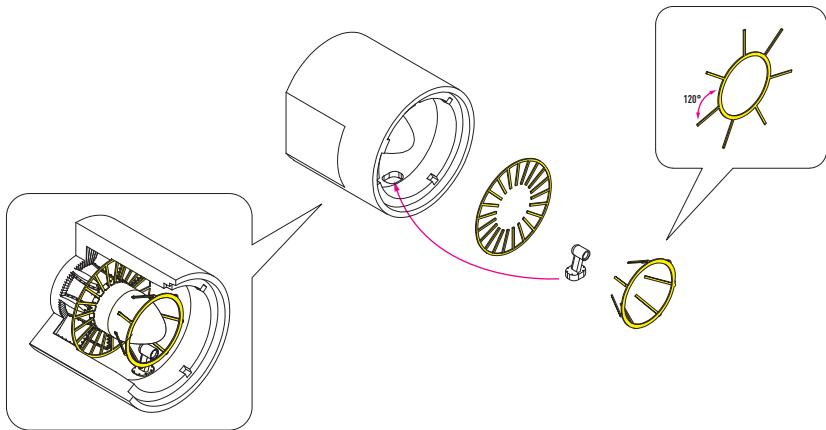

# STARFIGHTER (S/G LATE) EXHAUST NOZZLE FOR HASEGAWA/EDUARD KIT

INSTRUCTION **RSU48-78**

e-mail: [info@reskit.com.ua](mailto:info@reskit.com.ua)

[WWW.RESKIT.COM.UA](http://WWW.RESKIT.COM.UA)

RESIN PARTS  
FOR SCALE PLASTIC KITS

# STARFIGHTER (S/G LATE) EXHAUST NOZZLE FOR HASEGAWA/EDUARD KIT

INSTRUCTION **RSU48-78**

e-mail: [info@reskit.com.ua](mailto:info@reskit.com.ua)

[WWW.RESKIT.COM.UA](http://WWW.RESKIT.COM.UA)

 [www.fb.com/reskit.ukraine](http://www.fb.com/reskit.ukraine)