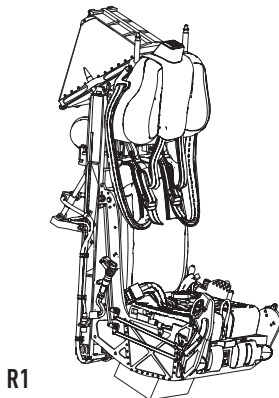

## EJECTION SEAT (LATE MODIFICATION) FOR F-35A "LIGHTNING II"

INSTRUCTION **RSU48-0335**

general issues: [info@reskit.com.ua](mailto:info@reskit.com.ua) / claim resolution: [claims@reskit.com.ua](mailto:claims@reskit.com.ua)