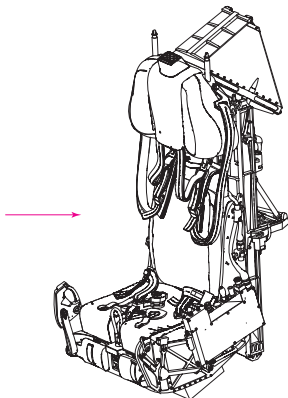

## EJECTION SEAT (LATE MODIFICATION) FOR F-35A "LIGHTNING II"

INSTRUCTION **RSU48-0335**

general issues: [info@reskit.com.ua](mailto:info@reskit.com.ua) / claim resolution: [claims@reskit.com.ua](mailto:claims@reskit.com.ua)