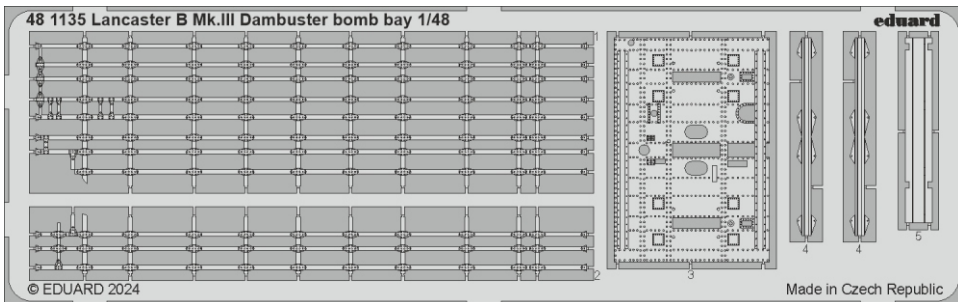

# Lancaster B Mk.III Dambuster bomb bay

eduard

**48 1135**

**1/48**

detail set for HKM 1/48 kit • sada detailů pro stavebnici HKM 1/48

- APPLY EXPRESS MASK AND PAINT BEFORE GLUING  
POUŽIT EXPRESS MASK NABARVIT PŘED SLEPENÍM
- SYMMETRICAL ASSEMBLY  
SYMETRICKÁ MONTÁŽ
- REMOVE  
ODSTRANIT
- GRIND  
OBROUSIT
- DRILL HOLE  
VRTAT OTVOR
- BEND  
OHNOUT
- OPTION  
VOLBA
- REPLACE  
NAHRADIT
- 1** COLORED ETCHED PARTS  
LEPTANÉ BAREVNÉ DÍLY
- 1** ETCHED PARTS  
LEPTANÉ NEBAREVNÉ DÍLY
- 1** ORIGINAL KIT PARTS  
PŮVODNÍ DÍLY STAVEBNICE

ORIGINAL KIT PARTS  
PŮVODNÍ DÍLY STAVEBNICE

PHOTO-ETCHED PARTS  
LEPTANÉ DÍLY

PARTS TO BE REMOVED  
DÍLY K ODSTRANĚNÍ

FILL  
TMELIT

Related products: FE 1434 + 49 1434 Lancaster B Mk.III Dambuster cockpit 1/48