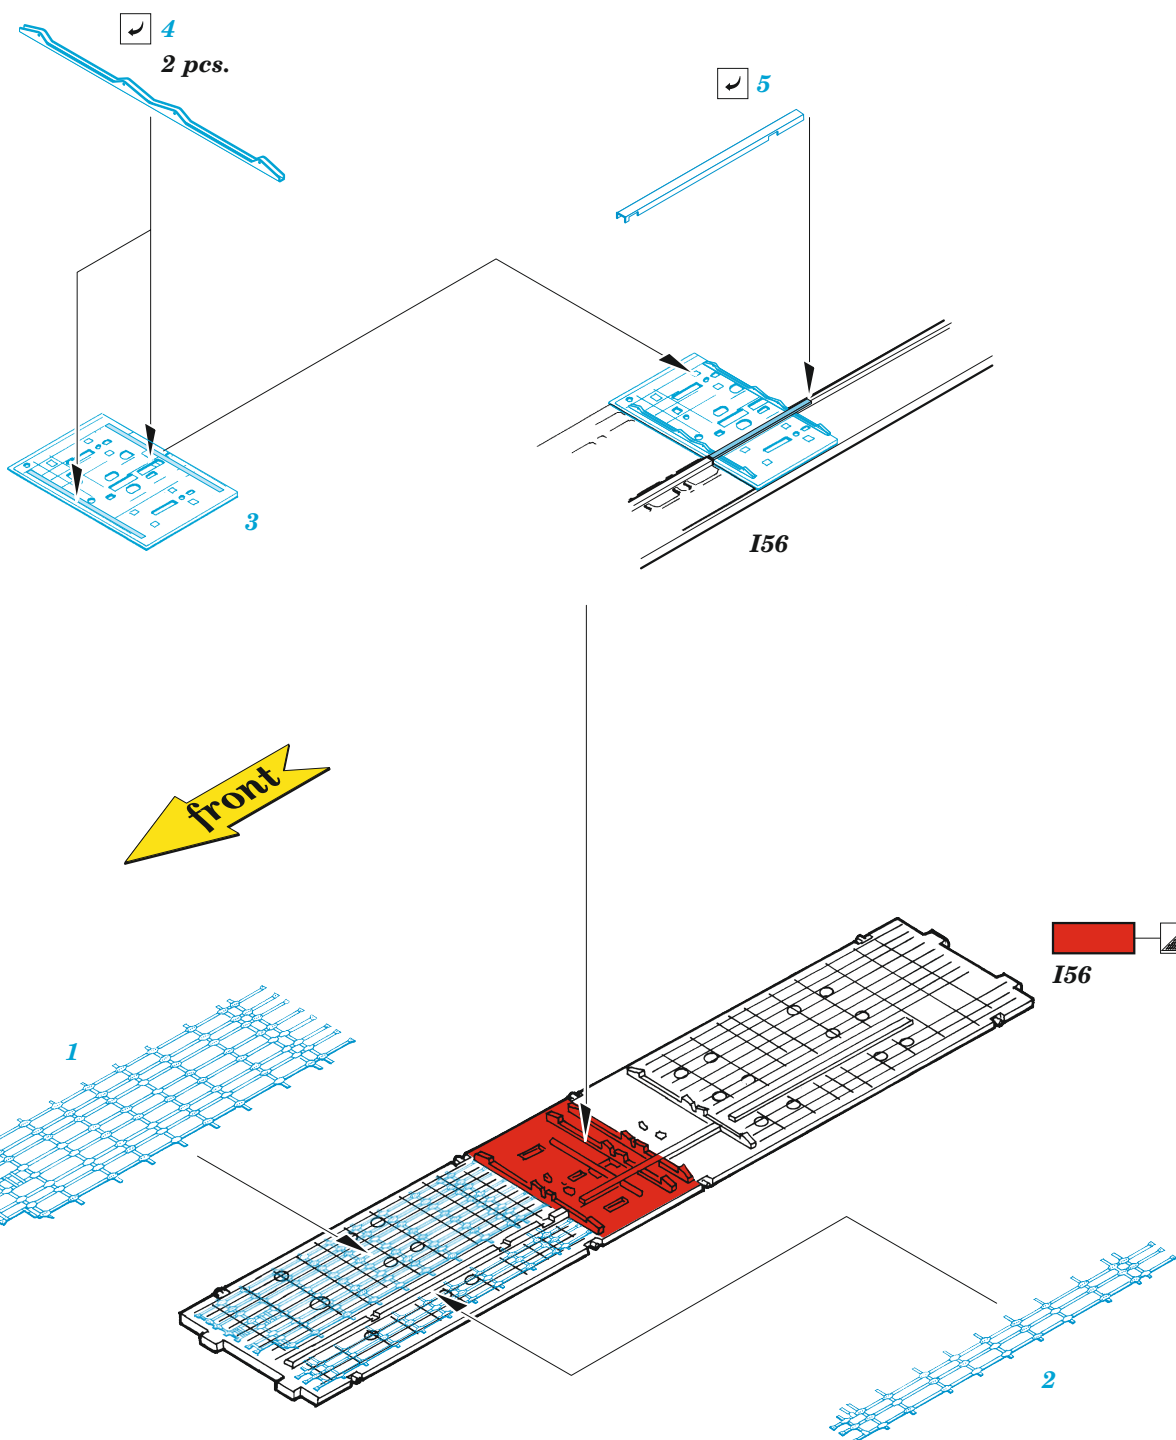

# Lancaster B Mk.III Dambuster bomb bay

eduard

**48 1135**

**1/48**

detail set for HKM 1/48 kit • sada detailů pro stavebnici HKM 1/48

- APPLY EXPRESS MASK AND PAINT BEFORE GLUING  
POUŽIT EXPRESS MASK NABARVIT PŘED SLEPENÍM
- SYMMETRICAL ASSEMBLY  
SYMETRICKÁ MONTÁŽ
- REMOVE  
ODSTRANIT
- GRIND  
OBROUSIT
- DRILL HOLE  
VRTAT OTVOR
- BEND  
OHNOUT
- OPTION  
VOLBA
- REPLACE  
NAHRADIT
- 1** COLORED ETCHED PARTS  
LEPTANÉ BAREVNÉ DÍLY
- 1** ETCHED PARTS  
LEPTANÉ NEBAREVNÉ DÍLY
- 1** ORIGINAL KIT PARTS  
PŮVODNÍ DÍLY STAVEBNICE

ORIGINAL KIT PARTS  
PŮVODNÍ DÍLY STAVEBNICE

PHOTO-ETCHED PARTS  
LEPTANÉ DÍLY

PARTS TO BE REMOVED  
DÍLY K ODSTRANĚNÍ

FILL  
TMELIT

Related products: FE 1434 + 49 1434 Lancaster B Mk.III Dambuster cockpit 1/48