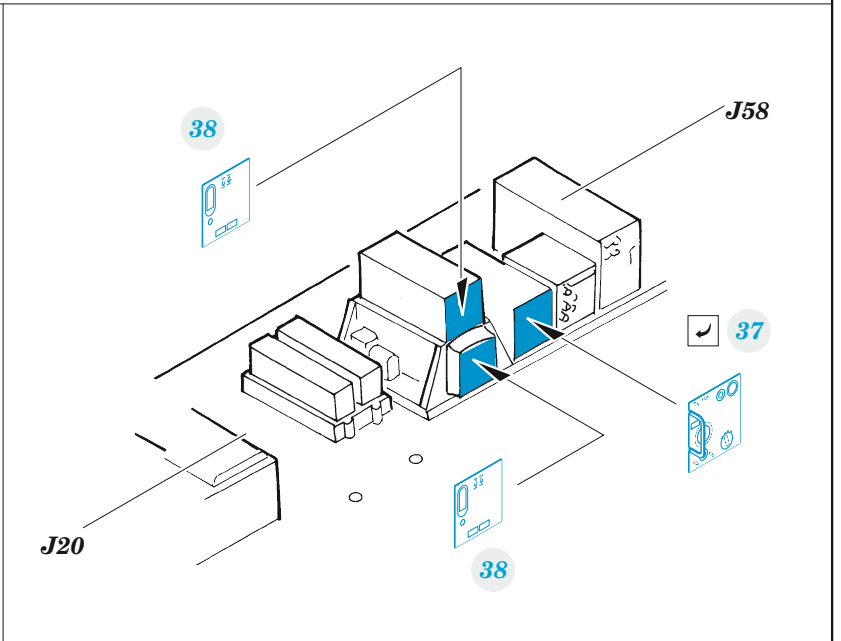

Lancaster B Mk.III Dambuster cockpit

eduard
49 1434

1/48

detail set for HKM 1/48 kit • sada detailů pro stavebnici HKM 1/48

- APPLY EXPRESS MASK AND PAINT BEFORE GLUING
POUŽIT EXPRESS MASK NABARVIT PŘED SLEPENÍM
 - SYMMETRICAL ASSEMBLY
SYMETRICKÁ MONTÁŽ
 - REMOVE
ODSTRANIT
 - GRIND
OBROUSIT
 - DRILL HOLE
VRTAT OTVOR
 - COLORED ETCHED PARTS
LEPTANÉ BAREVNÉ DÍLY
 - ETCHED PARTS
LEPTANÉ NEBAREVNÉ DÍLY
 - ORIGINAL KIT PARTS
PŮVODNÍ DÍLY STAVEBNICE
- BEND
OHNOUT
 - OPTION
VOLBA
 - REPLACE
NAHRADIT

ORIGINAL KIT PARTS PŮVODNÍ DÍLY STAVEBNICE	PHOTO-ETCHED PARTS LEPTANÉ DÍLY	PARTS TO BE REMOVED DÍLY K ODSTRANĚNÍ	FILL TMELIT
---	------------------------------------	--	----------------

G34 G32
 ?
 G31 G33