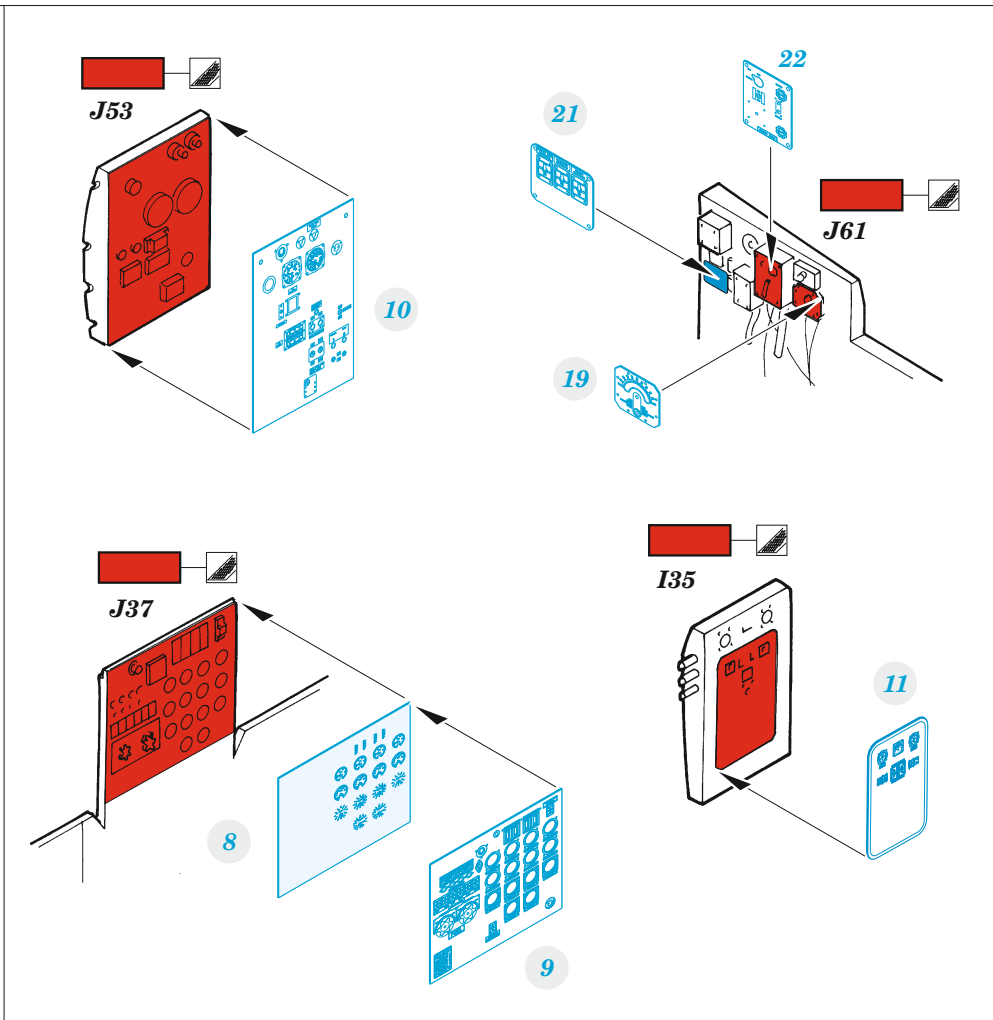

Lancaster B Mk.III Dambuster cockpit

eduard
49 1434

1/48

detail set for HKM 1/48 kit • sada detailů pro stavebnici HKM 1/48

- APPLY EXPRESS MASK AND PAINT BEFORE GLUING
POUŽIT EXPRESS MASK NABARVIT PŘED SLEPENÍM
 - SYMMETRICAL ASSEMBLY
SYMETRICKÁ MONTÁŽ
 - REMOVE
ODSTRANIT
 - GRIND
OBROUSIT
 - DRILL HOLE
VRTAT OTVOR
 - COLORED ETCHED PARTS
LEPTANÉ BAREVNÉ DÍLY
 - ETCHED PARTS
LEPTANÉ NEBAREVNÉ DÍLY
 - ORIGINAL KIT PARTS
PŮVODNÍ DÍLY STAVEBNICE
- BEND
OHNOUT
 - OPTION
VOLBA
 - REPLACE
NAHRADIT

ORIGINAL KIT PARTS PŮVODNÍ DÍLY STAVEBNICE	PHOTO-ETCHED PARTS LEPTANÉ DÍLY	PARTS TO BE REMOVED DÍLY K ODSTRANĚNÍ	FILL TMELIT
---	------------------------------------	--	----------------

G34 G32
 ?
 G31 G33

52

G27

Related products: 48 1134 Lancaster B Mk.III Dambuster landing flaps 1/48