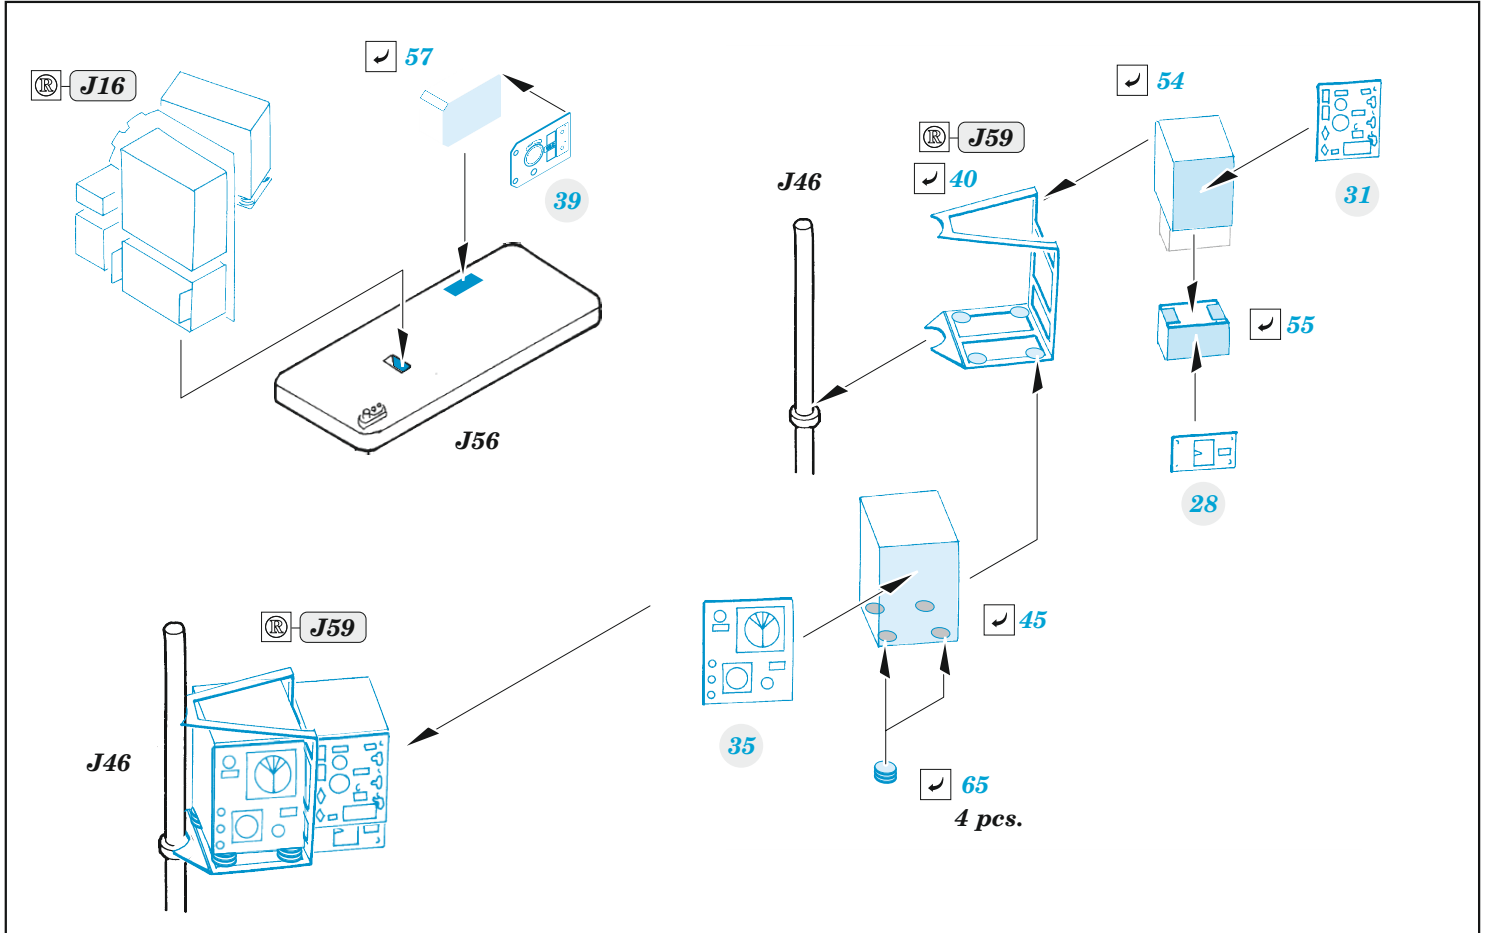

Lancaster B Mk.III Dambuster cockpit

eduard
49 1434

1/48

detail set for HKM 1/48 kit • sada detailů pro stavebnici HKM 1/48

- APPLY EXPRESS MASK AND PAINT BEFORE GLUING
POUŽIT EXPRESS MASK NABARVIT PŘED SLEPENÍM
 - SYMMETRICAL ASSEMBLY
SYMETRICKÁ MONTÁŽ
 - REMOVE
ODSTRANIT
 - GRIND
OBROUSIT
 - DRILL HOLE
VRTAT OTVOR
 - COLORED ETCHED PARTS
LEPTANÉ BAREVNÉ DÍLY
 - ETCHED PARTS
LEPTANÉ NEBAREVNÉ DÍLY
 - ORIGINAL KIT PARTS
PŮVODNÍ DÍLY STAVEBNICE
- BEND
OHNOUT
 - OPTION
VOLBA
 - REPLACE
NAHRADIT

ORIGINAL KIT PARTS PŮVODNÍ DÍLY STAVEBNICE	PHOTO-ETCHED PARTS LEPTANÉ DÍLY	PARTS TO BE REMOVED DÍLY K ODSTRANĚNÍ	FILL TMELIT
---	------------------------------------	--	----------------

G34 G32
 ?
 G31 G33

52

G27

Related products: 48 1134 Lancaster B Mk.III Dambuster landing flaps 1/48