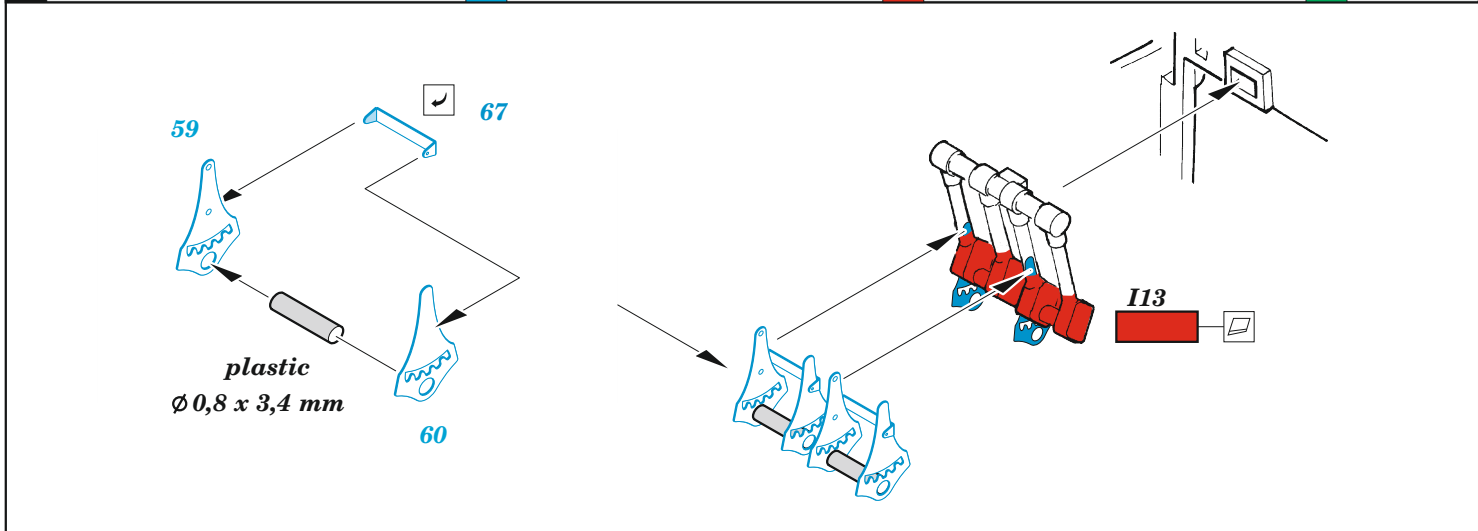

Lancaster B Mk.III Dambuster cockpit

eduard
49 1434

1/48

detail set for HKM 1/48 kit • sada detailů pro stavebnici HKM 1/48

- APPLY EXPRESS MASK AND PAINT BEFORE GLUING
POUŽIT EXPRESS MASK NABARVIT PŘED SLEPENÍM
 - SYMMETRICAL ASSEMBLY
SYMETRICKÁ MONTÁŽ
 - REMOVE
ODSTRANIT
 - GRIND
OBROUSIT
 - DRILL HOLE
VRTAT OTVOR
 - COLORED ETCHED PARTS
LEPTANÉ BAREVNÉ DÍLY
 - ETCHED PARTS
LEPTANÉ NEBAREVNÉ DÍLY
 - ORIGINAL KIT PARTS
PŮVODNÍ DÍLY STAVEBNICE
- BEND
OHNOUT
 - OPTION
VOLBA
 - REPLACE
NAHRADIT

ORIGINAL KIT PARTS PŮVODNÍ DÍLY STAVEBNICE	PHOTO-ETCHED PARTS LEPTANÉ DÍLY	PARTS TO BE REMOVED DÍLY K ODSTRANĚNÍ	FILL TMELIT
---	------------------------------------	--	----------------

G34 G32
 ?
 G31 G33

52

G27

Related products: 48 1134 Lancaster B Mk.III Dambuster landing flaps 1/48