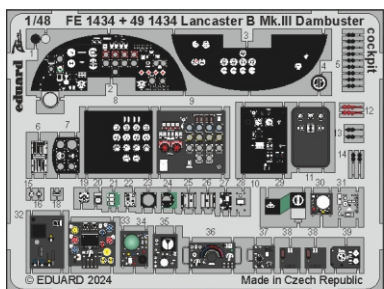

Lancaster B Mk.III Dambuster cockpit

eduard
49 1434

1/48

detail set for HKM 1/48 kit • sada detailů pro stavebnici HKM 1/48

- APPLY EXPRESS MASK AND PAINT BEFORE GLUING
POUŽIT EXPRESS MASK NABARVIT PŘED SLEPENÍM
 - SYMMETRICAL ASSEMBLY
SYMETRICKÁ MONTÁŽ
 - REMOVE
ODSTRANIT
 - GRIND
OBROUSIT
 - DRILL HOLE
VRTAT OTVOR
 - COLORED ETCHED PARTS
LEPTANÉ BAREVNÉ DÍLY
 - ETCHED PARTS
LEPTANÉ NEBAREVNÉ DÍLY
 - ORIGINAL KIT PARTS
PŮVODNÍ DÍLY STAVEBNICE
- BEND
OHNOUT
 - OPTION
VOLBA
 - REPLACE
NAHRADIT

ORIGINAL KIT PARTS PŮVODNÍ DÍLY STAVEBNICE	PHOTO-ETCHED PARTS LEPTANÉ DÍLY	PARTS TO BE REMOVED DÍLY K ODSTRANĚNÍ	FILL TMELIT
---	------------------------------------	--	----------------

G34 G32
 ?
 G31 G33

52

G27

Related products: 48 1134 Lancaster B Mk.III Dambuster landing flaps 1/48