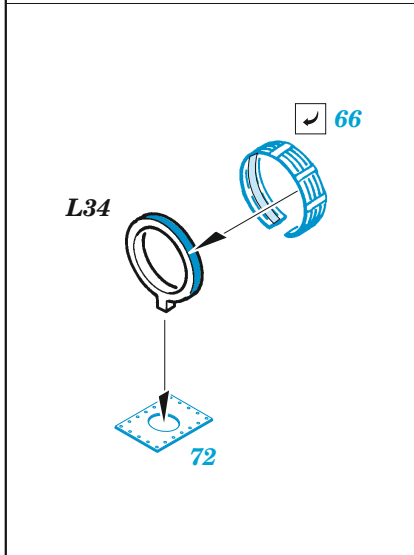

Lancaster B Mk.III Dambuster cockpit

eduard
49 1434

1/48

detail set for HKM 1/48 kit • sada detailů pro stavebnici HKM 1/48

- APPLY EXPRESS MASK AND PAINT BEFORE GLUING
POUŽIT EXPRESS MASK NABARVIT PŘED SLEPENÍM
 - SYMMETRICAL ASSEMBLY
SYMETRICKÁ MONTÁŽ
 - REMOVE
ODSTRANIT
 - GRIND
OBROUSIT
 - DRILL HOLE
VRTAT OTVOR
 - COLORED ETCHED PARTS
LEPTANÉ BAREVNÉ DÍLY
 - ETCHED PARTS
LEPTANÉ NEBAREVNÉ DÍLY
 - ORIGINAL KIT PARTS
PŮVODNÍ DÍLY STAVEBNICE
- BEND
OHNOUT
 - OPTION
VOLBA
 - REPLACE
NAHRADIT

ORIGINAL KIT PARTS PŮVODNÍ DÍLY STAVEBNICE	PHOTO-ETCHED PARTS LEPTANÉ DÍLY	PARTS TO BE REMOVED DÍLY K ODSTRANĚNÍ	FILL TMELIT
---	------------------------------------	--	----------------

G34 G32
 ?
 G31 G33

52

G27

Related products: 48 1134 Lancaster B Mk.III Dambuster landing flaps 1/48