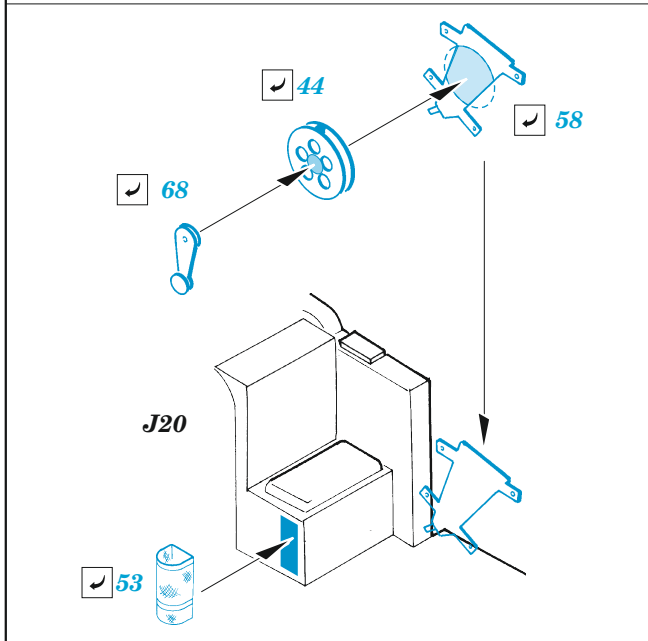

Lancaster B Mk.III Dambuster cockpit

eduard
49 1434

1/48

detail set for HKM 1/48 kit • sada detailů pro stavebnici HKM 1/48

- APPLY EXPRESS MASK AND PAINT BEFORE GLUING
POUŽIT EXPRESS MASK NABARVIT PŘED SLEPENÍM
 - SYMMETRICAL ASSEMBLY
SYMETRICKÁ MONTÁŽ
 - REMOVE
ODSTRANIT
 - GRIND
OBROUSIT
 - DRILL HOLE
VRTAT OTVOR
 - COLORED ETCHED PARTS
LEPTANÉ BAREVNÉ DÍLY
 - ETCHED PARTS
LEPTANÉ NEBAREVNÉ DÍLY
 - ORIGINAL KIT PARTS
PŮVODNÍ DÍLY STAVEBNICE
- BEND
OHNOUT
 - OPTION
VOLBA
 - REPLACE
NAHRADIT

ORIGINAL KIT PARTS PŮVODNÍ DÍLY STAVEBNICE	PHOTO-ETCHED PARTS LEPTANÉ DÍLY	PARTS TO BE REMOVED DÍLY K ODSTRANĚNÍ	FILL TMELIT
---	------------------------------------	--	----------------

G34 G32
 ?
 G31 G33

52

G27

Related products: 48 1134 Lancaster B Mk.III Dambuster landing flaps 1/48