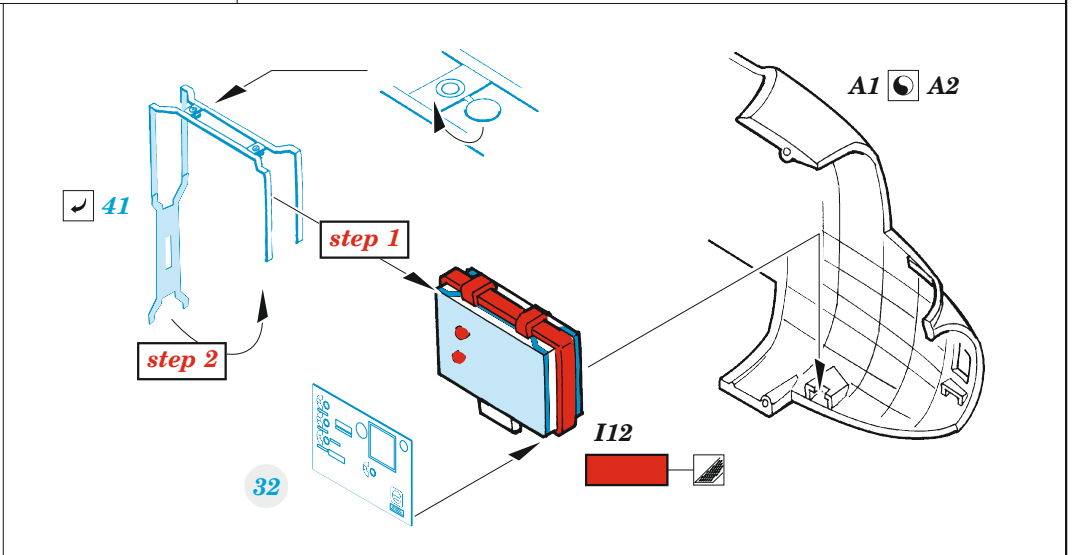

Lancaster B Mk.III Dambuster cockpit

eduard
49 1434

1/48

detail set for HKM 1/48 kit • sada detailů pro stavebnici HKM 1/48

- APPLY EXPRESS MASK AND PAINT BEFORE GLUING
POUŽIT EXPRESS MASK NABARVIT PŘED SLEPENÍM
 - SYMMETRICAL ASSEMBLY
SYMETRICKÁ MONTÁŽ
 - REMOVE
ODSTRANIT
 - GRIND
OBROUSIT
 - DRILL HOLE
VRTAT OTVOR
 - COLORED ETCHED PARTS
LEPTANÉ BAREVNÉ DÍLY
 - ETCHED PARTS
LEPTANÉ NEBAREVNÉ DÍLY
 - ORIGINAL KIT PARTS
PŮVODNÍ DÍLY STAVEBNICE
- BEND
OHNOUT
 - OPTION
VOLBA
 - REPLACE
NAHRADIT

ORIGINAL KIT PARTS PŮVODNÍ DÍLY STAVEBNICE	PHOTO-ETCHED PARTS LEPTANÉ DÍLY	PARTS TO BE REMOVED DÍLY K ODSTRANĚNÍ	FILL TMELIT
---	------------------------------------	--	----------------

G34 G32
 ?
 G31 G33

52

G27

Related products: 48 1134 Lancaster B Mk.III Dambuster landing flaps 1/48