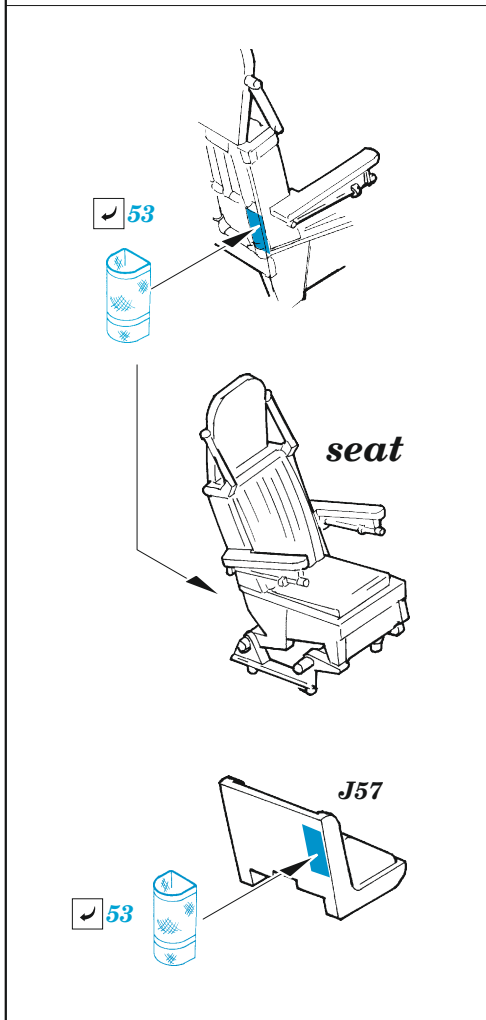

Lancaster B Mk.III Dambuster cockpit

eduard
49 1434

1/48

detail set for HKM 1/48 kit • sada detailů pro stavebnici HKM 1/48

- APPLY EXPRESS MASK AND PAINT BEFORE GLUING
POUŽIT EXPRESS MASK NABARVIT PŘED SLEPENÍM
 - SYMMETRICAL ASSEMBLY
SYMETRICKÁ MONTÁŽ
 - REMOVE
ODSTRANIT
 - GRIND
OBROUSIT
 - DRILL HOLE
VRTAT OTVOR
 - COLORED ETCHED PARTS
LEPTANÉ BAREVNÉ DÍLY
 - ETCHED PARTS
LEPTANÉ NEBAREVNÉ DÍLY
 - ORIGINAL KIT PARTS
PŮVODNÍ DÍLY STAVEBNICE
- BEND
OHNOUT
 - OPTION
VOLBA
 - REPLACE
NAHRADIT

ORIGINAL KIT PARTS PŮVODNÍ DÍLY STAVEBNICE	PHOTO-ETCHED PARTS LEPTANÉ DÍLY	PARTS TO BE REMOVED DÍLY K ODSTRANĚNÍ	FILL TMELIT
---	------------------------------------	--	----------------

G34 G32
 ?
 G31 G33

52

G27

Related products: 48 1134 Lancaster B Mk.III Dambuster landing flaps 1/48