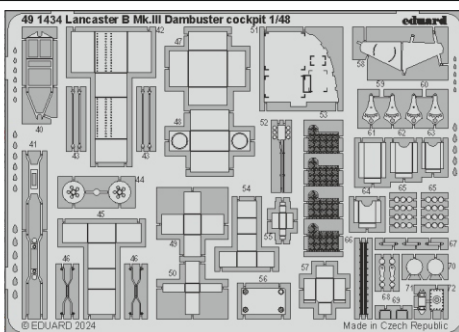

Lancaster B Mk.III Dambuster cockpit

eduard
49 1434

1/48

detail set for HKM 1/48 kit • sada detailů pro stavebnici HKM 1/48

- APPLY EXPRESS MASK AND PAINT BEFORE GLUING
POUŽIT EXPRESS MASK NABARVIT PŘED SLEPENÍM
 - SYMMETRICAL ASSEMBLY
SYMETRICKÁ MONTÁŽ
 - REMOVE
ODSTRANIT
 - GRIND
OBROUSIT
 - DRILL HOLE
VRTAT OTVOR
 - COLORED ETCHED PARTS
LEPTANÉ BAREVNÉ DÍLY
 - ETCHED PARTS
LEPTANÉ NEBAREVNÉ DÍLY
 - ORIGINAL KIT PARTS
PŮVODNÍ DÍLY STAVEBNICE
- BEND
OHNOUT
 - OPTION
VOLBA
 - REPLACE
NAHRADIT

ORIGINAL KIT PARTS PŮVODNÍ DÍLY STAVEBNICE	PHOTO-ETCHED PARTS LEPTANÉ DÍLY	PARTS TO BE REMOVED DÍLY K ODSTRANĚNÍ	FILL TMELIT
---	------------------------------------	--	----------------

G34 G32
 ?
 G31 G33

52

G27

Related products: 48 1134 Lancaster B Mk.III Dambuster landing flaps 1/48