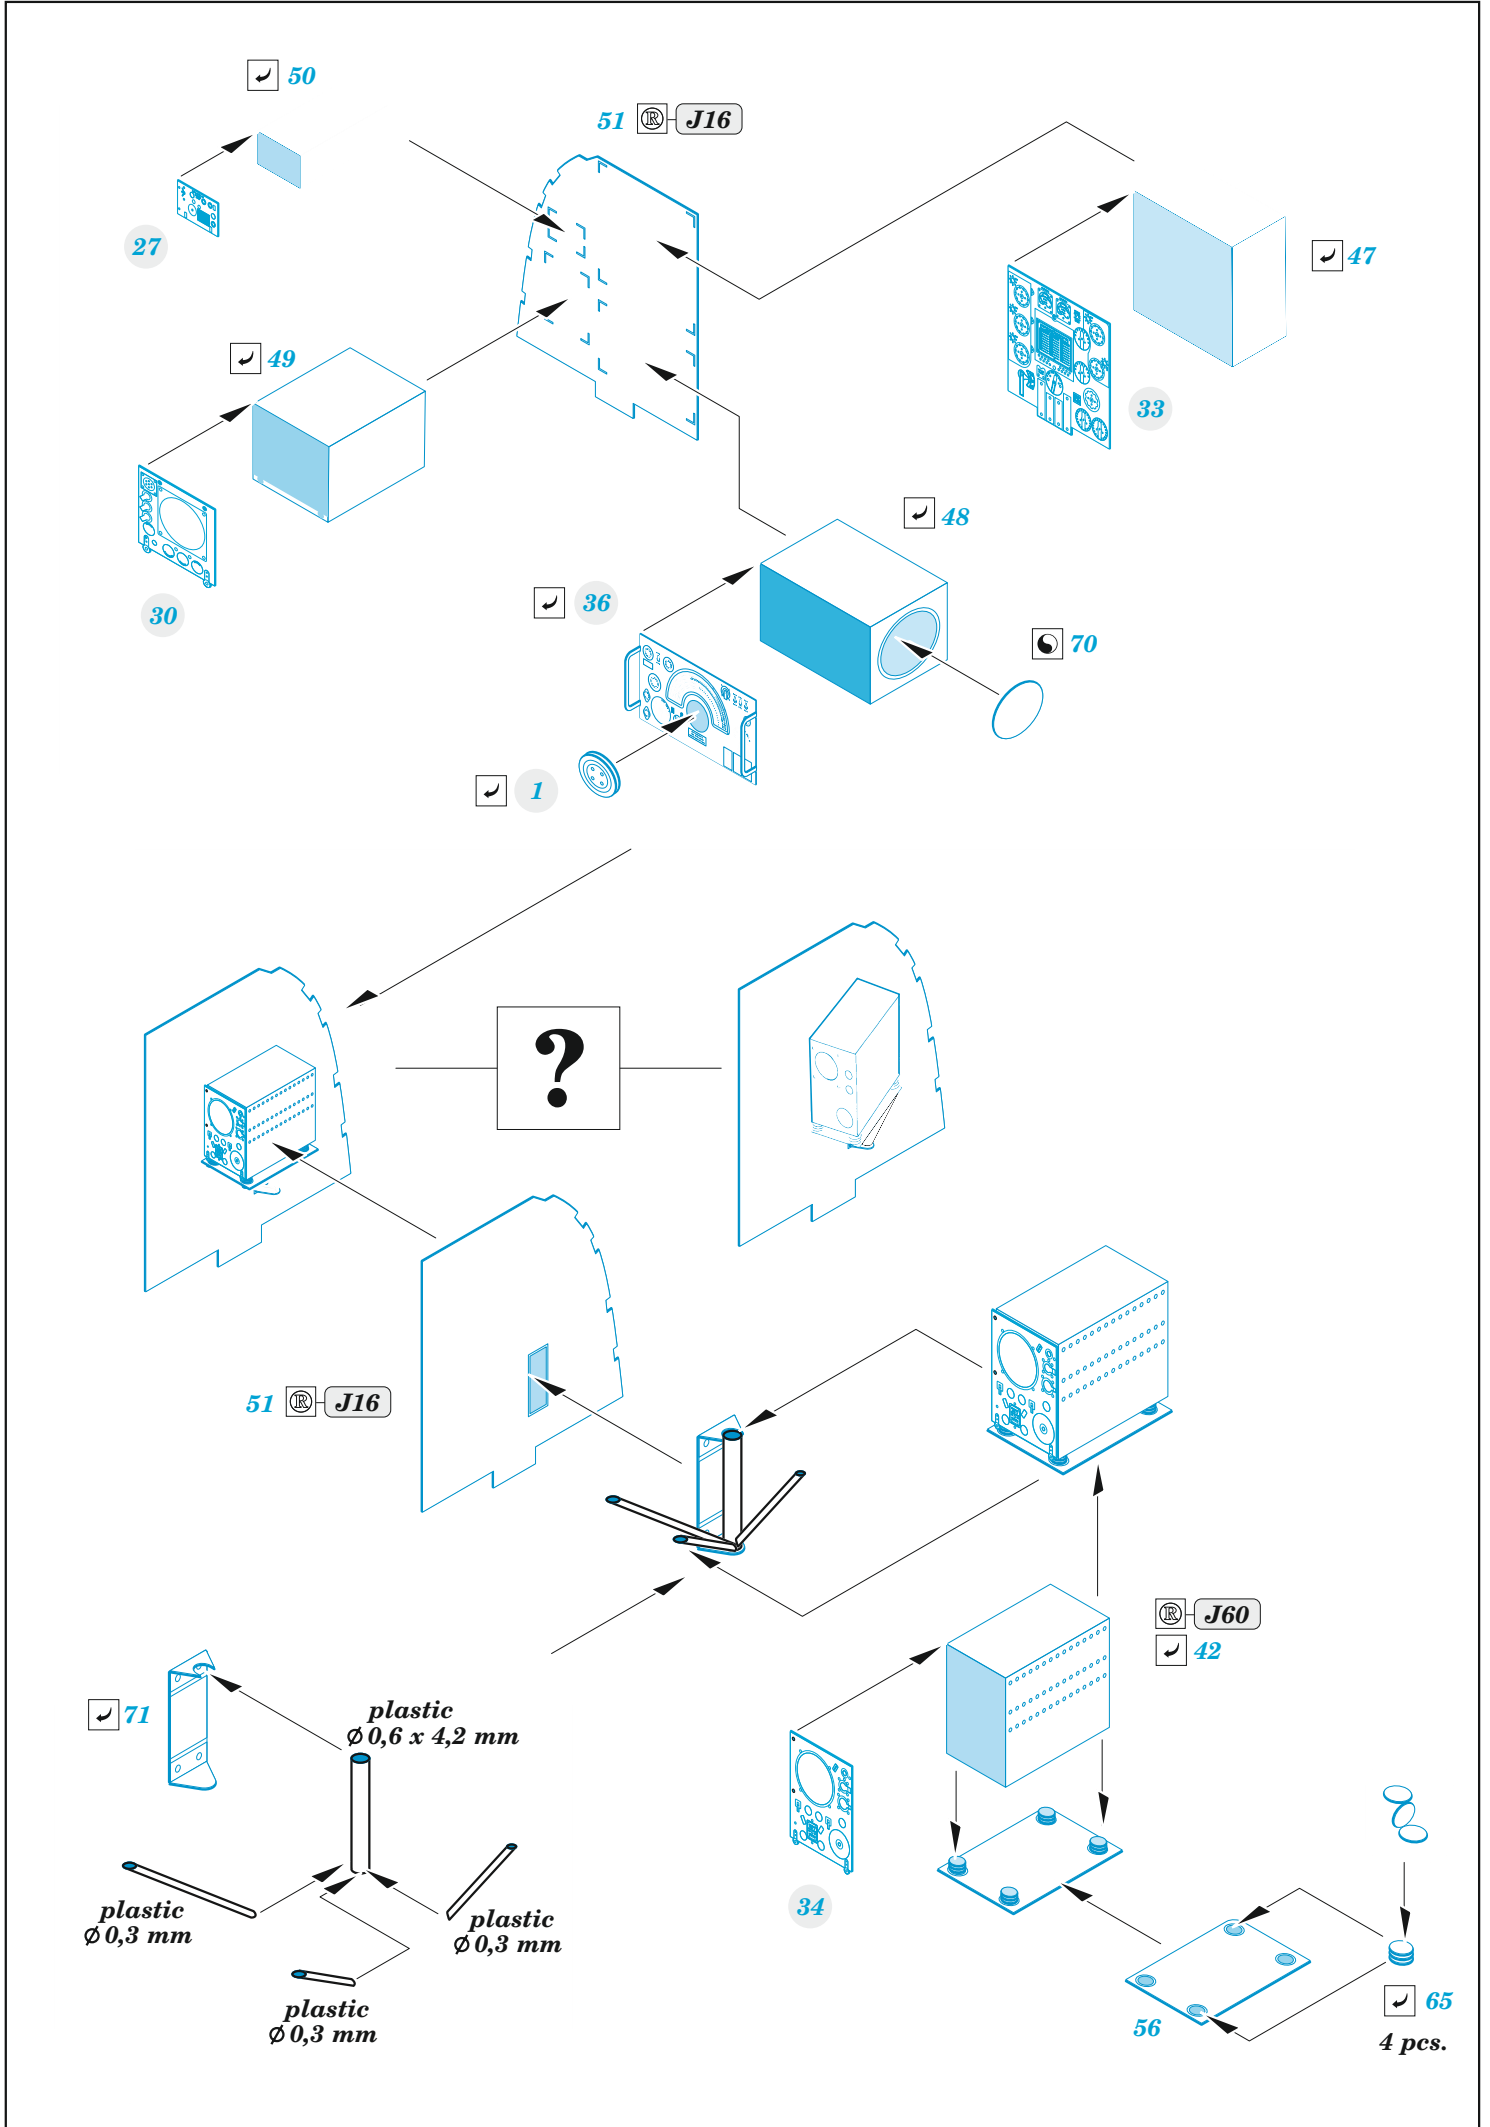

Lancaster B Mk.III Dambuster cockpit

eduard
49 1434

1/48

detail set for HKM 1/48 kit • sada detailů pro stavebnici HKM 1/48

- APPLY EXPRESS MASK AND PAINT BEFORE GLUING
POUŽIT EXPRESS MASK NABARVIT PŘED SLEPENÍM
 - SYMMETRICAL ASSEMBLY
SYMETRICKÁ MONTÁŽ
 - REMOVE
ODSTRANIT
 - GRIND
OBROUSIT
 - DRILL HOLE
VRTAT OTVOR
 - COLORED ETCHED PARTS
LEPTANÉ BAREVNÉ DÍLY
 - ETCHED PARTS
LEPTANÉ NEBAREVNÉ DÍLY
 - ORIGINAL KIT PARTS
PŮVODNÍ DÍLY STAVEBNICE
- BEND
OHNOUT
 - OPTION
VOLBA
 - REPLACE
NAHRADIT

ORIGINAL KIT PARTS PŮVODNÍ DÍLY STAVEBNICE	PHOTO-ETCHED PARTS LEPTANÉ DÍLY	PARTS TO BE REMOVED DÍLY K ODSTRANĚNÍ	FILL TMELIT
---	------------------------------------	--	----------------

G34 G32
 ?
 G31 G33

52

G27

Related products: 48 1134 Lancaster B Mk.III Dambuster landing flaps 1/48