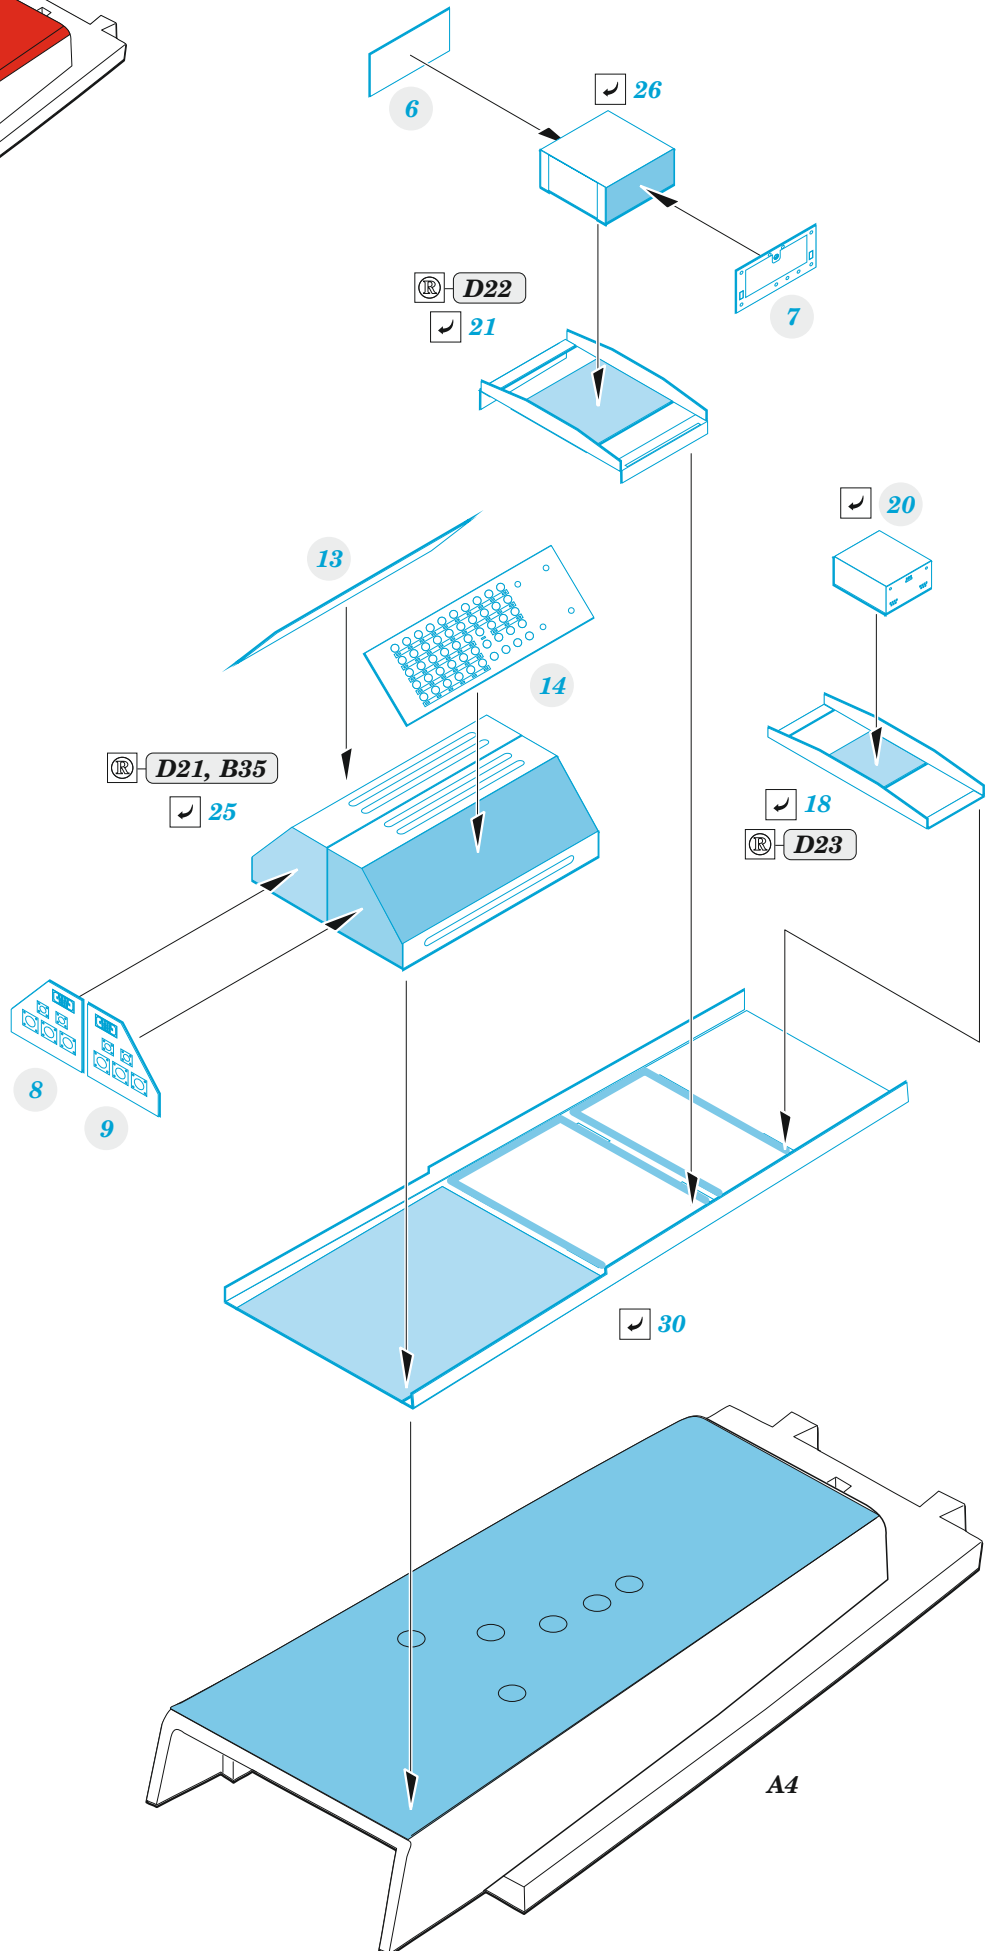

MiG-29K

eduard

49 1436

1/48

detail set for HOBBY BOSS 1/48 kit • sada detailů pro stavebnici HOBBY BOSS 1/48

- APPLY EXPRESS MASK AND PAINT BEFORE GLUING
POUŽIT EXPRESS MASK NABARVIT PŘED SLEPENÍM
 - SYMMETRICAL ASSEMBLY
SYMETRICKÁ MONTÁŽ
 - REMOVE
ODSTRANIT
 - GRIND
OBROUSIT
 - DRILL HOLE
VRTAT OTVOR
 - COLORED ETCHED PARTS
LEPTANÉ BAREVNÉ DÍLY
 - ETCHED PARTS
LEPTANÉ NEBAREVNÉ DÍLY
 - ORIGINAL KIT PARTS
PŮVODNÍ DÍLY STAVEBNICE
- BEND
OHNOUT
 - OPTION
VOLBA
 - REPLACE
NAHRADIT
 - REVERSE SIDE
OTOČIT

ORIGINAL KIT PARTS
PŮVODNÍ DÍLY STAVEBNICE

PHOTO-ETCHED PARTS
LEPTANÉ DÍLY

PARTS TO BE REMOVED
DÍLY K ODSTRANĚNÍ

FILL
TMELIT

2 sets

2 sets

2 sets

® D14