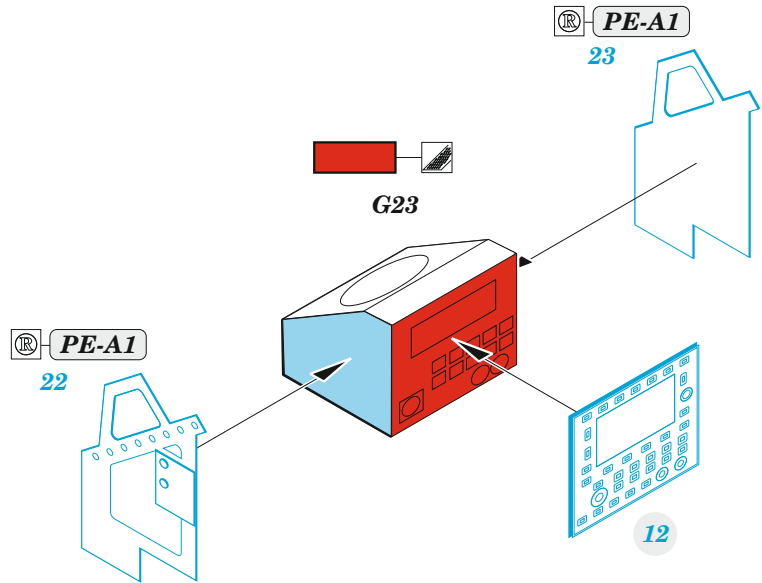

MiG-29K

eduard

49 1436

1/48

detail set for HOBBY BOSS 1/48 kit • sada detailů pro stavebnici HOBBY BOSS 1/48

- APPLY EXPRESS MASK AND PAINT BEFORE GLUING
POUŽIT EXPRESS MASK NABARVIT PŘED SLEPENÍM
 - SYMMETRICAL ASSEMBLY
SYMETRICKÁ MONTÁŽ
 - REMOVE
ODSTRANIT
 - GRIND
OBROUSIT
 - DRILL HOLE
VRTAT OTVOR
 - COLORED ETCHED PARTS
LEPTANÉ BAREVNÉ DÍLY
 - ETCHED PARTS
LEPTANÉ NEBAREVNÉ DÍLY
 - ORIGINAL KIT PARTS
PŮVODNÍ DÍLY STAVEBNICE
- BEND
OHNOUT
 - OPTION
VOLBA
 - REPLACE
NAHRADIT
 - REVERSE SIDE
OTOČIT

ORIGINAL KIT PARTS
PŮVODNÍ DÍLY STAVEBNICE

PHOTO-ETCHED PARTS
LEPTANÉ DÍLY

PARTS TO BE REMOVED
DÍLY K ODSTRANĚNÍ

FILL
TMELIT

2 sets

2 sets

2 sets

® D14