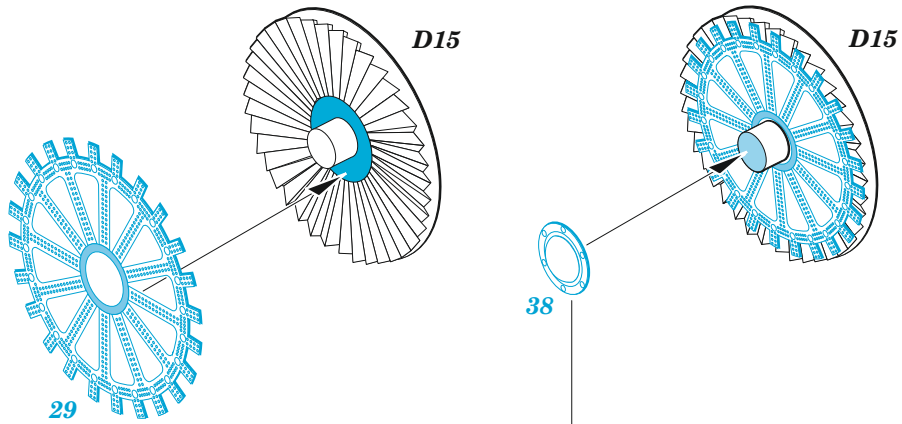

MiG-29K

eduard

49 1436

1/48

detail set for HOBBY BOSS 1/48 kit • sada detailů pro stavebnici HOBBY BOSS 1/48

- APPLY EXPRESS MASK AND PAINT BEFORE GLUING
POUŽIT EXPRESS MASK NABARVIT PŘED SLEPENÍM
 - SYMMETRICAL ASSEMBLY
SYMETRICKÁ MONTÁŽ
 - REMOVE
ODSTRANIT
 - GRIND
OBROUSIT
 - DRILL HOLE
VRTAT OTVOR
 - COLORED ETCHED PARTS
LEPTANÉ BAREVNÉ DÍLY
 - ETCHED PARTS
LEPTANÉ NEBAREVNÉ DÍLY
 - ORIGINAL KIT PARTS
PŮVODNÍ DÍLY STAVEBNICE
- BEND
OHNOUT
 - OPTION
VOLBA
 - REPLACE
NAHRADIT
 - REVERSE SIDE
OTOČIT

ORIGINAL KIT PARTS
PŮVODNÍ DÍLY STAVEBNICE

PHOTO-ETCHED PARTS
LEPTANÉ DÍLY

PARTS TO BE REMOVED
DÍLY K ODSTRANĚNÍ

FILL
TMELIT

2 sets

2 sets

2 sets

® D14