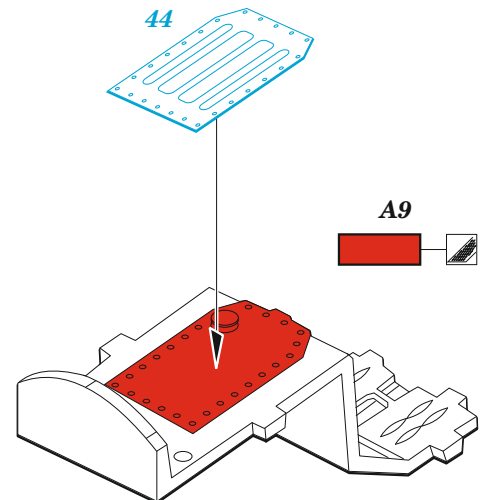

MiG-29K

eduard

49 1436

1/48

detail set for HOBBY BOSS 1/48 kit • sada detailů pro stavebnici HOBBY BOSS 1/48

- APPLY EXPRESS MASK AND PAINT BEFORE GLUING
POUŽIT EXPRESS MASK NABARVIT PŘED SLEPENÍM
 - SYMMETRICAL ASSEMBLY
SYMETRICKÁ MONTÁŽ
 - REMOVE
ODSTRANIT
 - GRIND
OBROUSIT
 - DRILL HOLE
VRTAT OTVOR
 - COLORED ETCHED PARTS
LEPTANÉ BAREVNÉ DÍLY
 - ETCHED PARTS
LEPTANÉ NEBAREVNÉ DÍLY
 - ORIGINAL KIT PARTS
PŮVODNÍ DÍLY STAVEBNICE
- BEND
OHNOUT
 - OPTION
VOLBA
 - REPLACE
NAHRADIT
 - REVERSE SIDE
OTOČIT

ORIGINAL KIT PARTS
PŮVODNÍ DÍLY STAVEBNICE

PHOTO-ETCHED PARTS
LEPTANÉ DÍLY

PARTS TO BE REMOVED
DÍLY K ODSTRANĚNÍ

FILL
TMELIT

2 sets

2 sets

2 sets

® D14