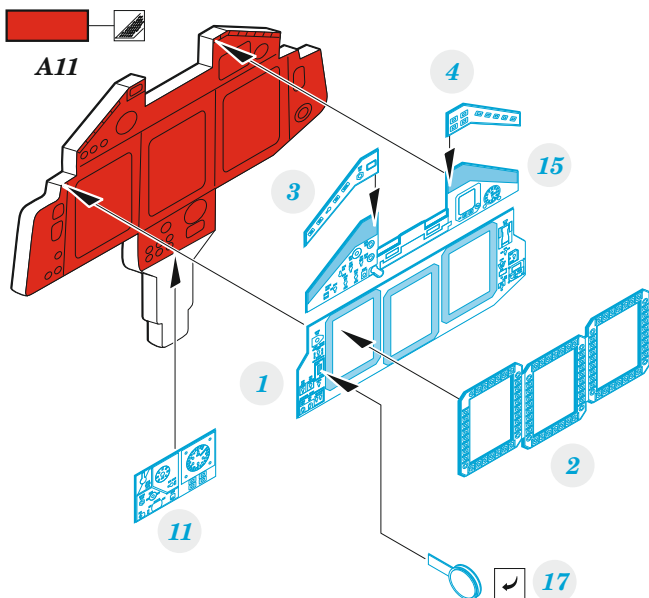

MiG-29K

eduard

49 1436

1/48

detail set for HOBBY BOSS 1/48 kit • sada detailů pro stavebnici HOBBY BOSS 1/48

- APPLY EXPRESS MASK AND PAINT BEFORE GLUING
POUŽIT EXPRESS MASK NABARVIT PŘED SLEPENÍM
 - SYMMETRICAL ASSEMBLY
SYMETRICKÁ MONTÁŽ
 - REMOVE
ODSTRANIT
 - GRIND
OBROUSIT
 - DRILL HOLE
VRTAT OTVOR
 - COLORED ETCHED PARTS
LEPTANÉ BAREVNÉ DÍLY
 - ETCHED PARTS
LEPTANÉ NEBAREVNÉ DÍLY
 - ORIGINAL KIT PARTS
PŮVODNÍ DÍLY STAVEBNICE
- BEND
OHNOUT
 - OPTION
VOLBA
 - REPLACE
NAHRADIT
 - REVERSE SIDE
OTOČIT

ORIGINAL KIT PARTS
PŮVODNÍ DÍLY STAVEBNICE

PHOTO-ETCHED PARTS
LEPTANÉ DÍLY

PARTS TO BE REMOVED
DÍLY K ODSTRANĚNÍ

FILL
TMELIT

2 sets

2 sets

2 sets

® D14