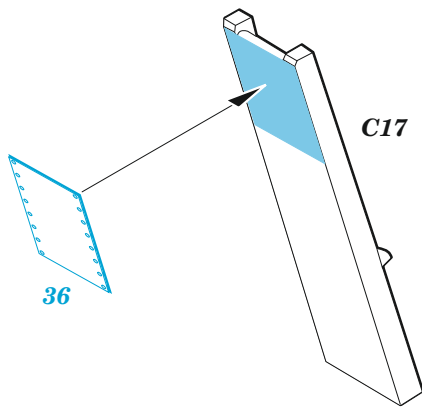

MiG-29K

eduard

49 1436

1/48

detail set for HOBBY BOSS 1/48 kit • sada detailů pro stavebnici HOBBY BOSS 1/48

- APPLY EXPRESS MASK AND PAINT BEFORE GLUING
POUŽIT EXPRESS MASK NABARVIT PŘED SLEPENÍM
 - SYMMETRICAL ASSEMBLY
SYMETRICKÁ MONTÁŽ
 - REMOVE
ODSTRANIT
 - GRIND
OBROUSIT
 - DRILL HOLE
VRTAT OTVOR
 - COLORED ETCHED PARTS
LEPTANÉ BAREVNÉ DÍLY
 - ETCHED PARTS
LEPTANÉ NEBAREVNÉ DÍLY
 - ORIGINAL KIT PARTS
PŮVODNÍ DÍLY STAVEBNICE
- BEND
OHNOUT
 - OPTION
VOLBA
 - REPLACE
NAHRADIT
 - REVERSE SIDE
OTOČIT

ORIGINAL KIT PARTS
PŮVODNÍ DÍLY STAVEBNICE

PHOTO-ETCHED PARTS
LEPTANÉ DÍLY

PARTS TO BE REMOVED
DÍLY K ODSTRANĚNÍ

FILL
TMELIT

2 sets

2 sets

2 sets

® D14