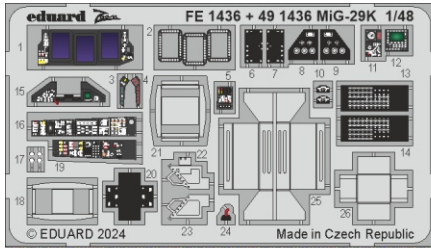

MiG-29K

eduard

49 1436

1/48

detail set for HOBBY BOSS 1/48 kit • sada detailů pro stavebnici HOBBY BOSS 1/48

- APPLY EXPRESS MASK AND PAINT BEFORE GLUING
POUŽIT EXPRESS MASK NABARVIT PŘED SLEPENÍM
 - SYMMETRICAL ASSEMBLY
SYMETRICKÁ MONTÁŽ
 - REMOVE
ODSTRANIT
 - GRIND
OBROUSIT
 - DRILL HOLE
VRTAT OTVOR
 - COLORED ETCHED PARTS
LEPTANÉ BAREVNÉ DÍLY
 - ETCHED PARTS
LEPTANÉ NEBAREVNÉ DÍLY
 - ORIGINAL KIT PARTS
PŮVODNÍ DÍLY STAVEBNICE
- BEND
OHNOUT
 - OPTION
VOLBA
 - REPLACE
NAHRADIT
 - REVERSE SIDE
OTOČIT

ORIGINAL KIT PARTS
PŮVODNÍ DÍLY STAVEBNICE

PHOTO-ETCHED PARTS
LEPTANÉ DÍLY

PARTS TO BE REMOVED
DÍLY K ODSTRANĚNÍ

FILL
TMELIT

2 sets

2 sets

2 sets

® D14