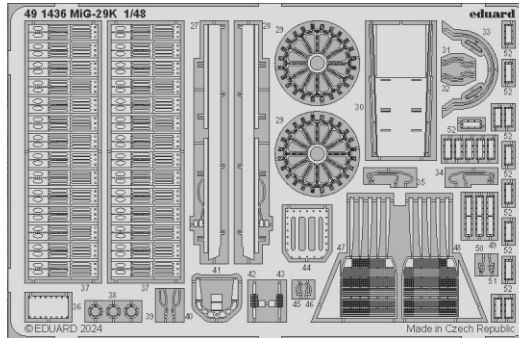

MiG-29K

eduard

49 1436

1/48

detail set for HOBBY BOSS 1/48 kit • sada detailů pro stavebnici HOBBY BOSS 1/48

- APPLY EXPRESS MASK AND PAINT BEFORE GLUING
POUŽIT EXPRESS MASK NABARVIT PŘED SLEPENÍM
 - SYMMETRICAL ASSEMBLY
SYMETRICKÁ MONTÁŽ
 - REMOVE
ODSTRANIT
 - GRIND
OBROUSIT
 - DRILL HOLE
VRTAT OTVOR
 - COLORED ETCHED PARTS
LEPTANÉ BAREVNÉ DÍLY
 - ETCHED PARTS
LEPTANÉ NEBAREVNÉ DÍLY
 - ORIGINAL KIT PARTS
PŮVODNÍ DÍLY STAVEBNICE
- BEND
OHNOUT
 - OPTION
VOLBA
 - REPLACE
NAHRADIT
 - REVERSE SIDE
OTOČIT

ORIGINAL KIT PARTS
PŮVODNÍ DÍLY STAVEBNICE

PHOTO-ETCHED PARTS
LEPTANÉ DÍLY

PARTS TO BE REMOVED
DÍLY K ODSTRANĚNÍ

FILL
TMELIT

2 sets

2 sets

2 sets

® D14