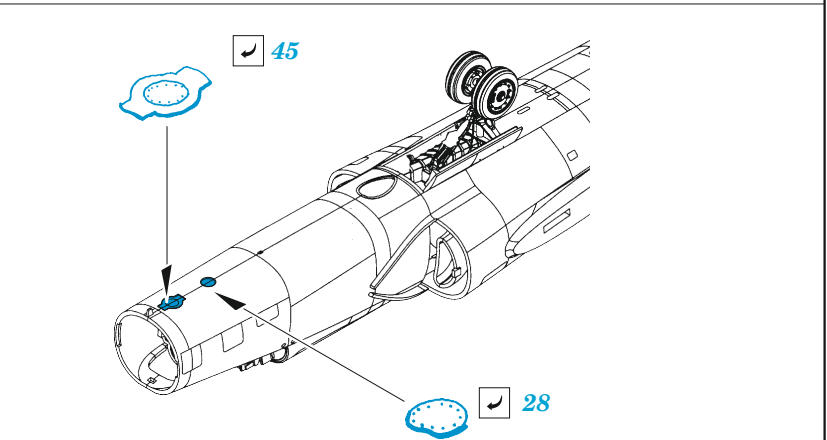

U-2R

eduard

49 1438

1/48

detail set for HOBBY BOSS 1/48 kit • sada detailů pro stavebnici HOBBY BOSS 1/48

- APPLY EXPRESS MASK AND PAINT BEFORE GLUING
POUŽIT EXPRESS MASK NABARVIT PŘED SLEPENÍM
- SYMMETRICAL ASSEMBLY
SYMETRICKÁ MONTÁŽ
- REMOVE
ODSTRANIT
- GRIND
OBROUSIT
- DRILL HOLE
VRTAT OTVOR
- COLORED ETCHED PARTS
LEPTANÉ BAREVNÉ DÍLY
- ETCHED PARTS
LEPTANÉ NEBAREVNÉ DÍLY
- ORIGINAL KIT PARTS
PŮVODNÍ DÍLY STAVEBNICE
- BEND
OHNOUT
- OPTION
VOLBA
- REPLACE
NAHRADIT
- REVERSE SIDE
OTOČIT

ORIGINAL KIT PARTS
PŮVODNÍ DÍLY STAVEBNICE

PHOTO-ETCHED PARTS
LEPTANÉ DÍLY

PARTS TO BE REMOVED
DÍLY K ODSTRANĚNÍ

FILL
TMELIT

Related products: FE 1439 U-2R seatbelts STEEL 1/48