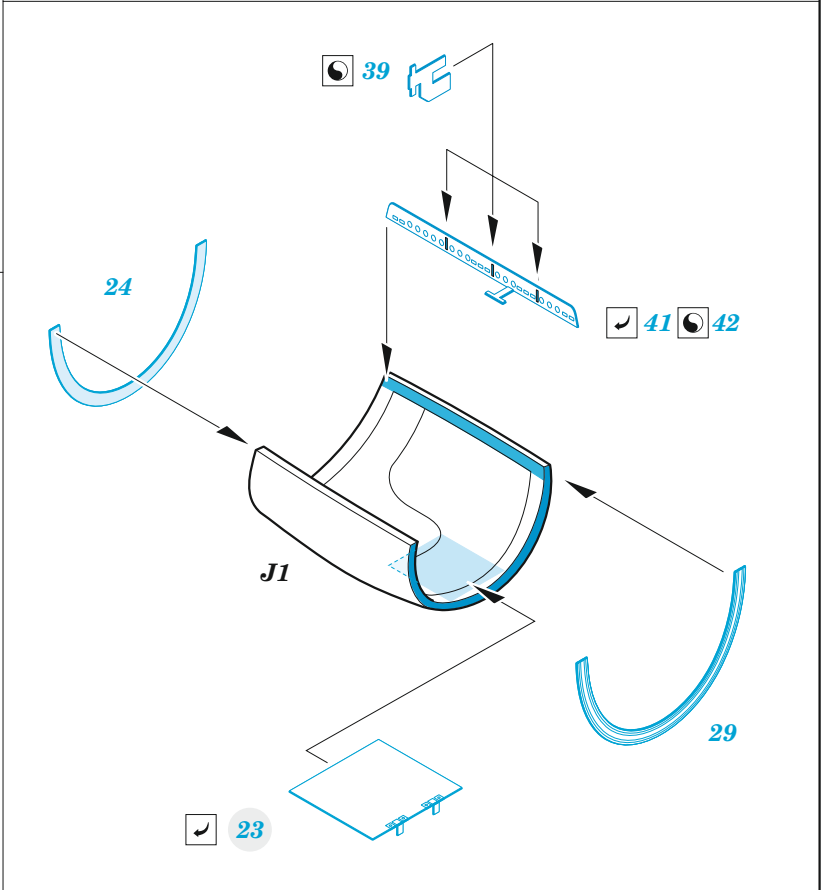

ORIGINAL KIT PARTS
PŮVODNÍ DÍLY STAVEBNICE

PHOTO-ETCHED PARTS
LEPTANÉ DÍLY

PARTS TO BE REMOVED
DÍLY K ODSTRANĚNÍ

FILL
TMELIT

Related products: FE 1439 U-2R seatbelts STEEL 1/48