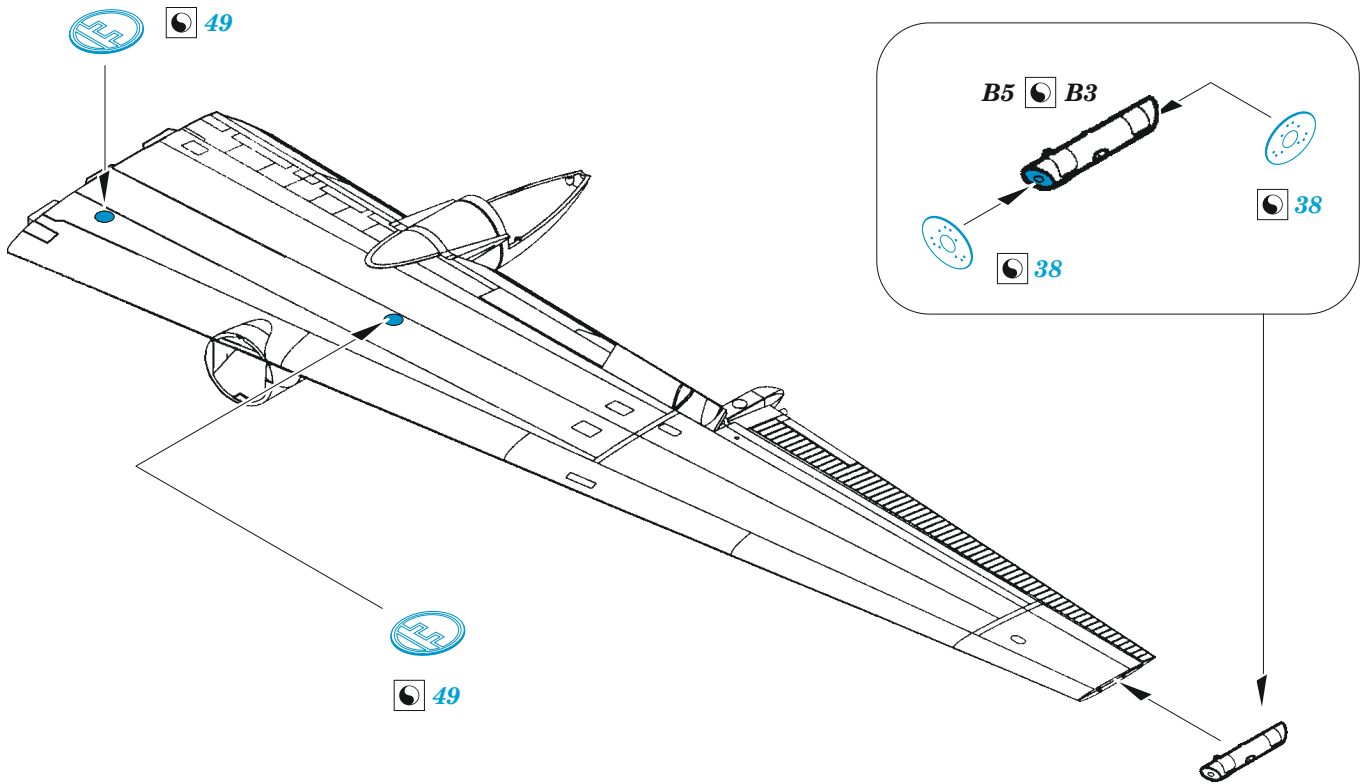

U-2R

eduard

49 1438

1/48

detail set for HOBBY BOSS 1/48 kit • sada detailů pro stavebnici HOBBY BOSS 1/48

- APPLY EXPRESS MASK AND PAINT BEFORE GLUING
POUŽIT EXPRESS MASK NABARVIT PŘED SLEPENÍM
- SYMMETRICAL ASSEMBLY
SYMETRICKÁ MONTÁŽ
- REMOVE
ODSTRANIT
- GRIND
OBROUSIT
- DRILL HOLE
VRTAT OTVOR
- COLORED ETCHED PARTS
LEPTANÉ BAREVNÉ DÍLY
- ETCHED PARTS
LEPTANÉ NEBAREVNÉ DÍLY
- ORIGINAL KIT PARTS
PŮVODNÍ DÍLY STAVEBNICE
- BEND
OHNOUT
- OPTION
VOLBA
- REPLACE
NAHRADIT
- REVERSE SIDE
OTOČIT

ORIGINAL KIT PARTS
PŮVODNÍ DÍLY STAVEBNICE

PHOTO-ETCHED PARTS
LEPTANÉ DÍLY

PARTS TO BE REMOVED
DÍLY K ODSTRANĚNÍ

FILL
TMELIT

Related products: FE 1439 U-2R seatbelts STEEL 1/48