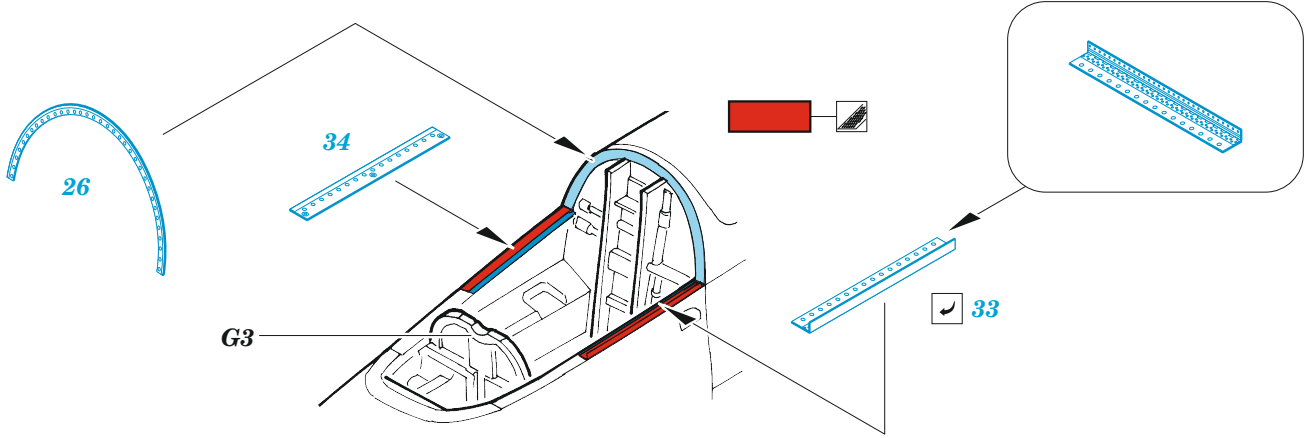

ORIGINAL KIT PARTS
PŮVODNÍ DÍLY STAVEBNICE

PHOTO-ETCHED PARTS
LEPTANÉ DÍLY

PARTS TO BE REMOVED
DÍLY K ODSTRANĚNÍ

FILL
TMELIT

Related products: FE 1439 U-2R seatbelts STEEL 1/48