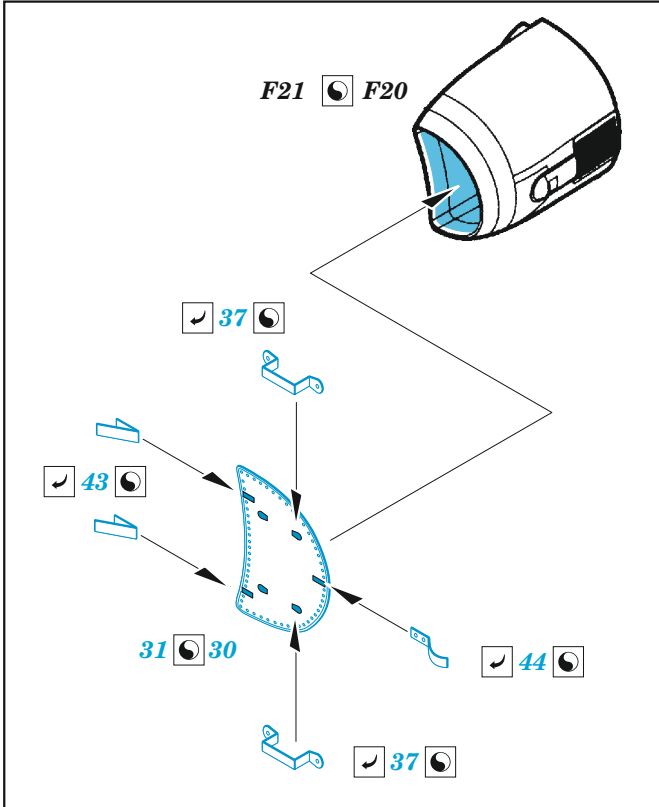

U-2R

eduard

49 1438

1/48

detail set for HOBBY BOSS 1/48 kit • sada detailů pro stavebnici HOBBY BOSS 1/48

- APPLY EXPRESS MASK AND PAINT BEFORE GLUING
POUŽIT EXPRESS MASK NABARVIT PŘED SLEPENÍM
- SYMMETRICAL ASSEMBLY
SYMETRICKÁ MONTÁŽ
- REMOVE
ODSTRANIT
- GRIND
OBROUSIT
- DRILL HOLE
VRTAT OTVOR
- COLORED ETCHED PARTS
LEPTANÉ BAREVNÉ DÍLY
- ETCHED PARTS
LEPTANÉ NEBAREVNÉ DÍLY
- ORIGINAL KIT PARTS
PŮVODNÍ DÍLY STAVEBNICE
- BEND
OHNOUT
- OPTION
VOLBA
- REPLACE
NAHRADIT
- REVERSE SIDE
OTOČIT

ORIGINAL KIT PARTS
PŮVODNÍ DÍLY STAVEBNICE

PHOTO-ETCHED PARTS
LEPTANÉ DÍLY

PARTS TO BE REMOVED
DÍLY K ODSTRANĚNÍ

FILL
TMELIT

Related products: FE 1439 U-2R seatbelts STEEL 1/48