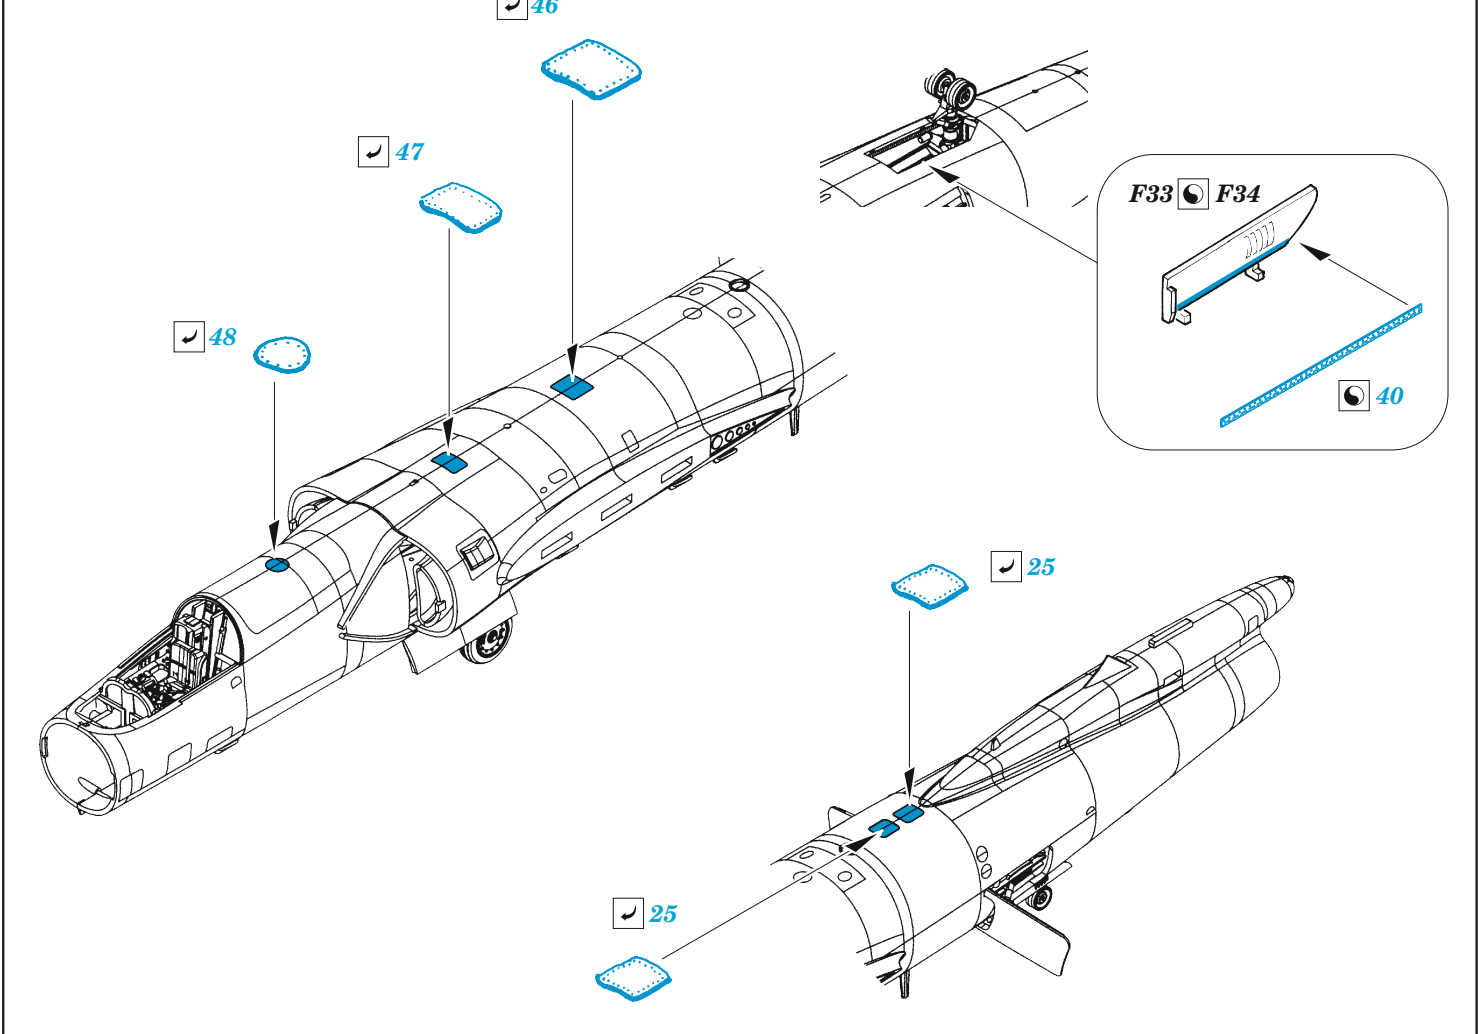

U-2R

eduard

49 1438

1/48

detail set for HOBBY BOSS 1/48 kit • sada detailů pro stavebnici HOBBY BOSS 1/48

- APPLY EXPRESS MASK AND PAINT BEFORE GLUING
POUŽIT EXPRESS MASK NABARVIT PŘED SLEPENÍM
- SYMMETRICAL ASSEMBLY
SYMETRICKÁ MONTÁŽ
- REMOVE
ODSTRANIT
- GRIND
OBROUSIT
- DRILL HOLE
VRTAT OTVOR
- COLORED ETCHED PARTS
LEPTANÉ BAREVNÉ DÍLY
- ETCHED PARTS
LEPTANÉ NEBAREVNÉ DÍLY
- ORIGINAL KIT PARTS
PŮVODNÍ DÍLY STAVEBNICE
- BEND
OHNOUT
- OPTION
VOLBA
- REPLACE
NAHRADIT
- REVERSE SIDE
OTOČIT

ORIGINAL KIT PARTS
PŮVODNÍ DÍLY STAVEBNICE

PHOTO-ETCHED PARTS
LEPTANÉ DÍLY

PARTS TO BE REMOVED
DÍLY K ODSTRANĚNÍ

FILL
TMELIT

Related products: FE 1439 U-2R seatbelts STEEL 1/48