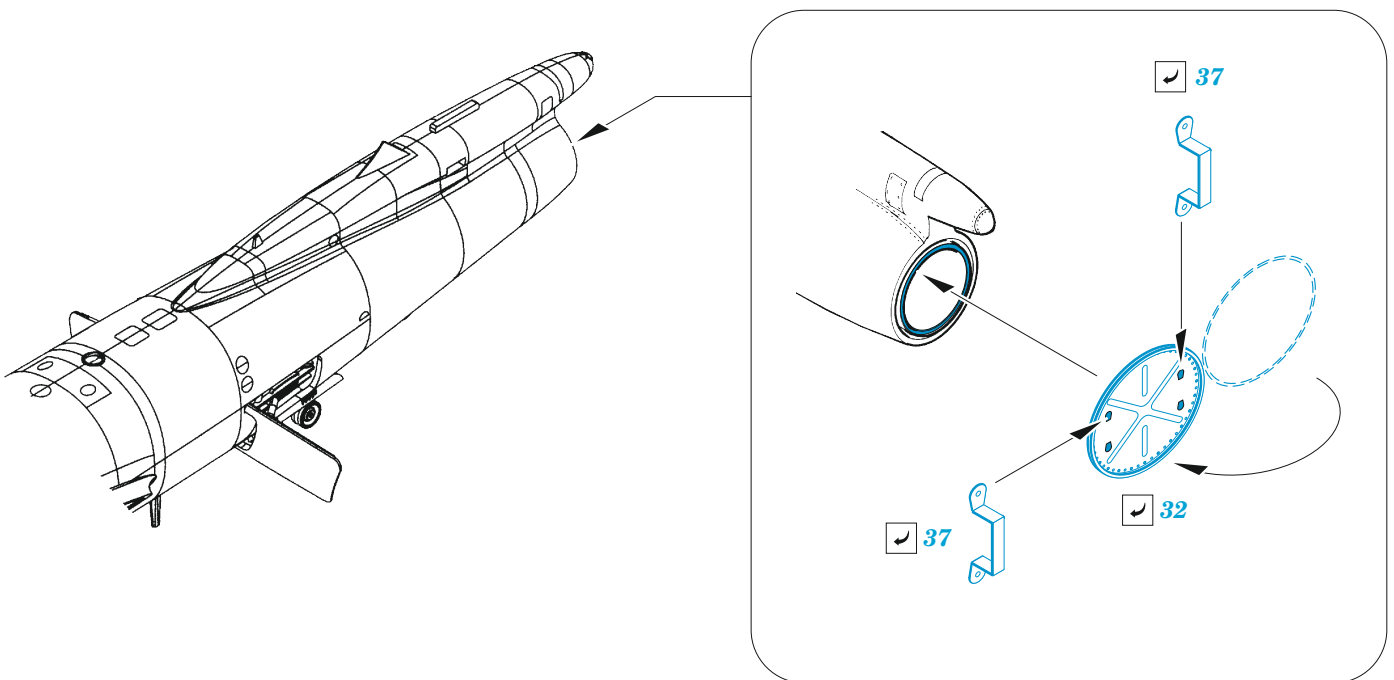

U-2R

eduard

49 1438

1/48

detail set for HOBBY BOSS 1/48 kit • sada detailů pro stavebnici HOBBY BOSS 1/48

- APPLY EXPRESS MASK AND PAINT BEFORE GLUING
POUŽIT EXPRESS MASK NABARVIT PŘED SLEPENÍM
- SYMMETRICAL ASSEMBLY
SYMETRICKÁ MONTÁŽ
- REMOVE
ODSTRANIT
- GRIND
OBROUSIT
- DRILL HOLE
VRTAT OTVOR
- COLORED ETCHED PARTS
LEPTANÉ BAREVNÉ DÍLY
- ETCHED PARTS
LEPTANÉ NEBAREVNÉ DÍLY
- ORIGINAL KIT PARTS
PŮVODNÍ DÍLY STAVEBNICE
- BEND
OHNOUT
- OPTION
VOLBA
- REPLACE
NAHRADIT
- REVERSE SIDE
OTOČIT

ORIGINAL KIT PARTS
PŮVODNÍ DÍLY STAVEBNICE

PHOTO-ETCHED PARTS
LEPTANÉ DÍLY

PARTS TO BE REMOVED
DÍLY K ODSTRANĚNÍ

FILL
TMELIT

Related products: FE 1439 U-2R seatbelts STEEL 1/48