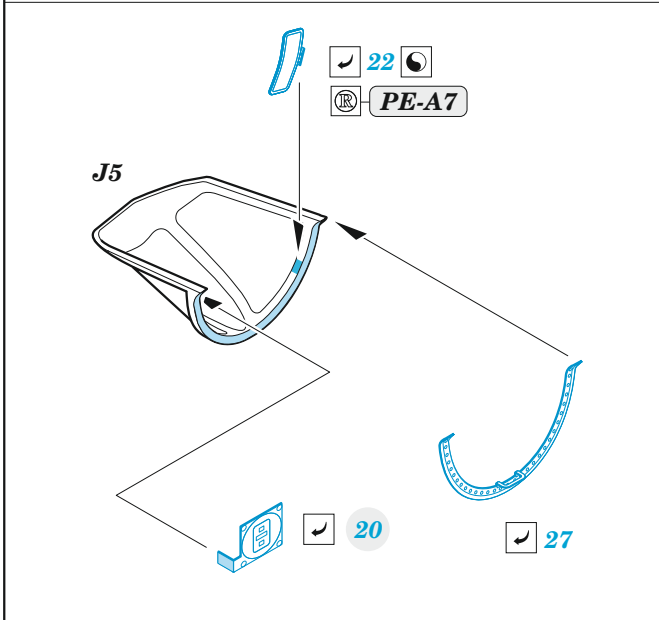

ORIGINAL KIT PARTS
PŮVODNÍ DÍLY STAVEBNICE

PHOTO-ETCHED PARTS
LEPTANÉ DÍLY

PARTS TO BE REMOVED
DÍLY K ODSTRANĚNÍ

FILL
TMELIT

Related products: FE 1439 U-2R seatbelts STEEL 1/48