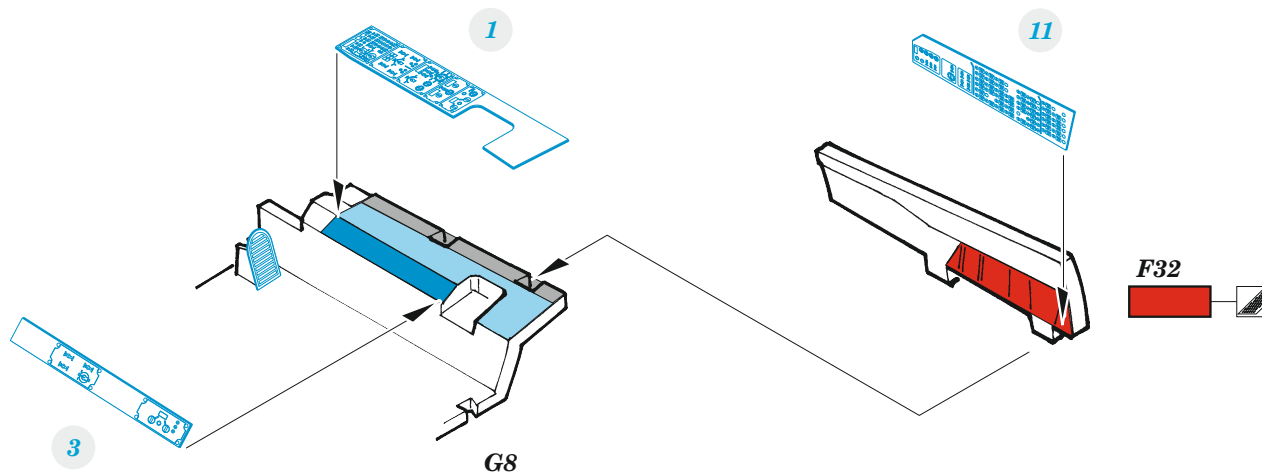

U-2R

eduard

49 1438

1/48

detail set for HOBBY BOSS 1/48 kit • sada detailů pro stavebnici HOBBY BOSS 1/48

- APPLY EXPRESS MASK AND PAINT BEFORE GLUING
POUŽIT EXPRESS MASK NABARVIT PŘED SLEPENÍM
- SYMMETRICAL ASSEMBLY
SYMETRICKÁ MONTÁŽ
- REMOVE
ODSTRANIT
- GRIND
OBROUSIT
- DRILL HOLE
VRTAT OTVOR
- COLORED ETCHED PARTS
LEPTANÉ BAREVNÉ DÍLY
- ETCHED PARTS
LEPTANÉ NEBAREVNÉ DÍLY
- ORIGINAL KIT PARTS
PŮVODNÍ DÍLY STAVEBNICE
- BEND
OHNOUT
- OPTION
VOLBA
- REPLACE
NAHRADIT
- REVERSE SIDE
OTOČIT

ORIGINAL KIT PARTS
PŮVODNÍ DÍLY STAVEBNICE

PHOTO-ETCHED PARTS
LEPTANÉ DÍLY

PARTS TO BE REMOVED
DÍLY K ODSTRANĚNÍ

FILL
TMELIT

Related products: FE 1439 U-2R seatbelts STEEL 1/48