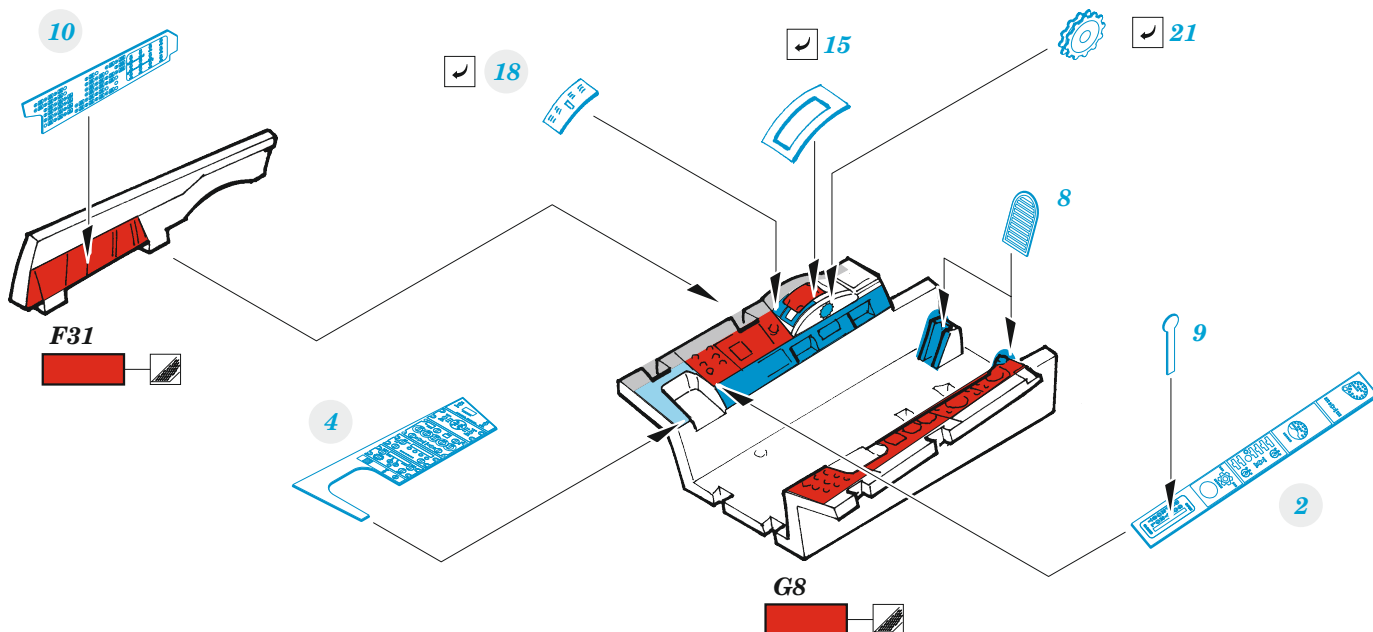

U-2R

eduard

49 1438

1/48

detail set for HOBBY BOSS 1/48 kit • sada detailů pro stavebnici HOBBY BOSS 1/48

- APPLY EXPRESS MASK AND PAINT BEFORE GLUING
POUŽIT EXPRESS MASK NABARVIT PŘED SLEPENÍM
- SYMMETRICAL ASSEMBLY
SYMETRICKÁ MONTÁŽ
- REMOVE
ODSTRANIT
- GRIND
OBROUSIT
- DRILL HOLE
VRTAT OTVOR
- COLORED ETCHED PARTS
LEPTANÉ BAREVNÉ DÍLY
- ETCHED PARTS
LEPTANÉ NEBAREVNÉ DÍLY
- ORIGINAL KIT PARTS
PŮVODNÍ DÍLY STAVEBNICE
- BEND
OHNOUT
- OPTION
VOLBA
- REPLACE
NAHRADIT
- REVERSE SIDE
OTOČIT

ORIGINAL KIT PARTS
PŮVODNÍ DÍLY STAVEBNICE

PHOTO-ETCHED PARTS
LEPTANÉ DÍLY

PARTS TO BE REMOVED
DÍLY K ODSTRANĚNÍ

FILL
TMELIT

Related products: FE 1439 U-2R seatbelts STEEL 1/48