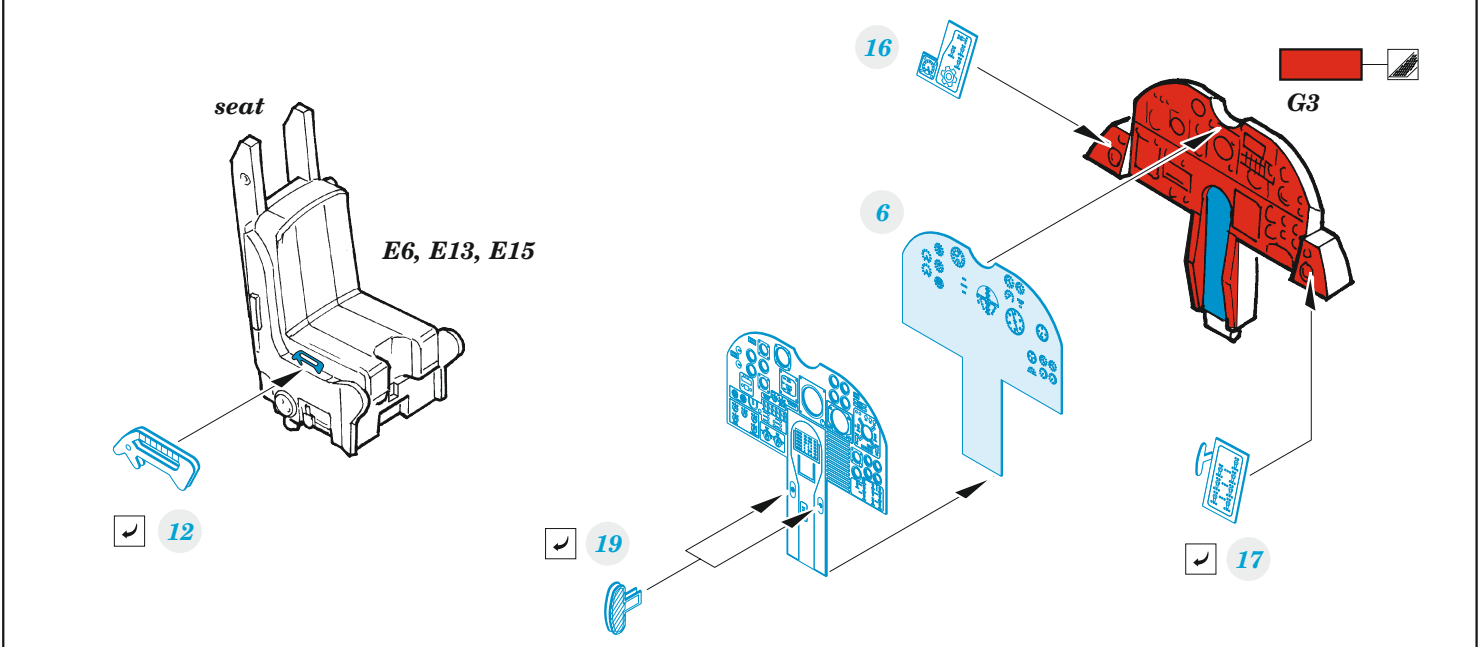

U-2R

eduard

49 1438

1/48

detail set for HOBBY BOSS 1/48 kit • sada detailů pro stavebnici HOBBY BOSS 1/48

- APPLY EXPRESS MASK AND PAINT BEFORE GLUING
POUŽIT EXPRESS MASK NABARVIT PŘED SLEPENÍM
- SYMMETRICAL ASSEMBLY
SYMETRICKÁ MONTÁŽ
- REMOVE
ODSTRANIT
- GRIND
OBROUSIT
- DRILL HOLE
VRTAT OTVOR
- COLORED ETCHED PARTS
LEPTANÉ BAREVNÉ DÍLY
- ETCHED PARTS
LEPTANÉ NEBAREVNÉ DÍLY
- ORIGINAL KIT PARTS
PŮVODNÍ DÍLY STAVEBNICE
- BEND
OHNOUT
- OPTION
VOLBA
- REPLACE
NAHRADIT
- REVERSE SIDE
OTOČIT

ORIGINAL KIT PARTS
PŮVODNÍ DÍLY STAVEBNICE

PHOTO-ETCHED PARTS
LEPTANÉ DÍLY

PARTS TO BE REMOVED
DÍLY K ODSTRANĚNÍ

FILL
TMELIT

Related products: FE 1439 U-2R seatbelts STEEL 1/48