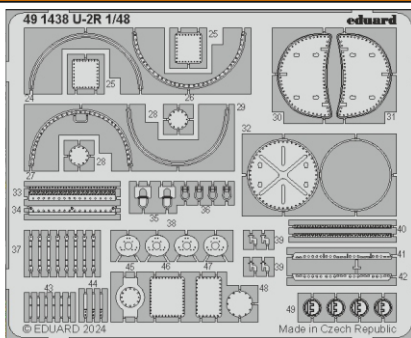

U-2R

eduard

49 1438

1/48

detail set for HOBBY BOSS 1/48 kit • sada detailů pro stavebnici HOBBY BOSS 1/48

- APPLY EXPRESS MASK AND PAINT BEFORE GLUING
POUŽIT EXPRESS MASK NABARVIT PŘED SLEPENÍM
- SYMMETRICAL ASSEMBLY
SYMETRICKÁ MONTÁŽ
- REMOVE
ODSTRANIT
- GRIND
OBROUSIT
- DRILL HOLE
VRTAT OTVOR
- COLORED ETCHED PARTS
LEPTANÉ BAREVNÉ DÍLY
- ETCHED PARTS
LEPTANÉ NEBAREVNÉ DÍLY
- ORIGINAL KIT PARTS
PŮVODNÍ DÍLY STAVEBNICE
- BEND
OHNOUT
- OPTION
VOLBA
- REPLACE
NAHRADIT
- REVERSE SIDE
OTOČIT

ORIGINAL KIT PARTS
PŮVODNÍ DÍLY STAVEBNICE

PHOTO-ETCHED PARTS
LEPTANÉ DÍLY

PARTS TO BE REMOVED
DÍLY K ODSTRANĚNÍ

FILL
TMELIT

Related products: FE 1439 U-2R seatbelts STEEL 1/48