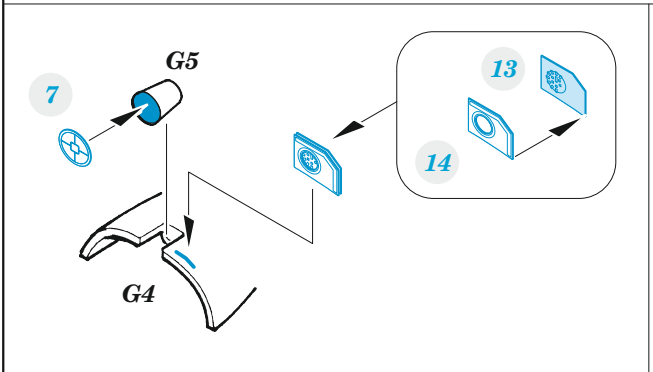

U-2R

eduard

49 1438

1/48

detail set for HOBBY BOSS 1/48 kit • sada detailů pro stavebnici HOBBY BOSS 1/48

- APPLY EXPRESS MASK AND PAINT BEFORE GLUING
POUŽIT EXPRESS MASK NABARVIT PŘED SLEPENÍM
- SYMMETRICAL ASSEMBLY
SYMETRICKÁ MONTÁŽ
- REMOVE
ODSTRANIT
- GRIND
OBROUSIT
- DRILL HOLE
VRTAT OTVOR
- COLORED ETCHED PARTS
LEPTANÉ BAREVNÉ DÍLY
- ETCHED PARTS
LEPTANÉ NEBAREVNÉ DÍLY
- ORIGINAL KIT PARTS
PŮVODNÍ DÍLY STAVEBNICE
- BEND
OHNOUT
- OPTION
VOLBA
- REPLACE
NAHRADIT
- REVERSE SIDE
OTOČIT

ORIGINAL KIT PARTS
PŮVODNÍ DÍLY STAVEBNICE

PHOTO-ETCHED PARTS
LEPTANÉ DÍLY

PARTS TO BE REMOVED
DÍLY K ODSTRANĚNÍ

FILL
TMELIT

Related products: FE 1439 U-2R seatbelts STEEL 1/48