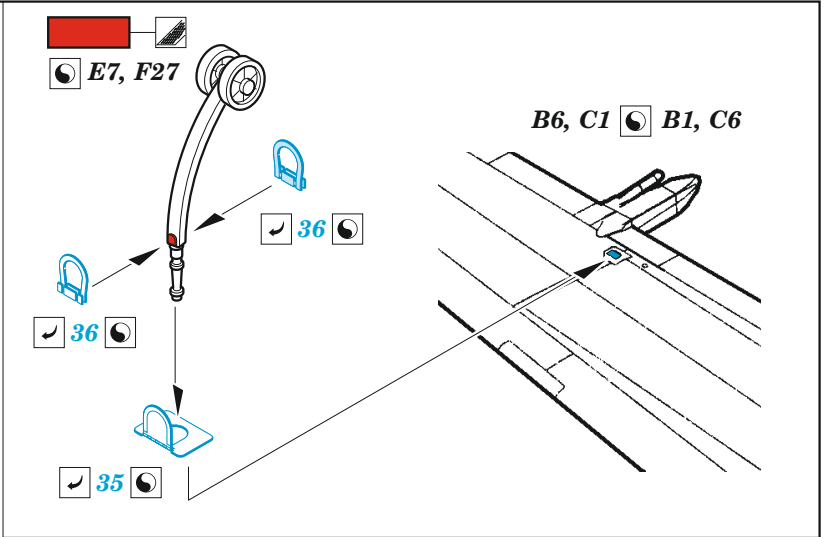

ORIGINAL KIT PARTS
PŮVODNÍ DÍLY STAVEBNICE

PHOTO-ETCHED PARTS
LEPTANÉ DÍLY

PARTS TO BE REMOVED
DÍLY K ODSTRANĚNÍ

FILL
TMELIT

Related products: FE 1439 U-2R seatbelts STEEL 1/48