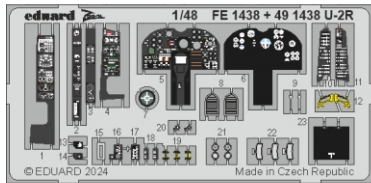

U-2R

eduard

49 1438

1/48

detail set for HOBBY BOSS 1/48 kit • sada detailů pro stavebnici HOBBY BOSS 1/48

- APPLY EXPRESS MASK AND PAINT BEFORE GLUING
POUŽIT EXPRESS MASK NABARVIT PŘED SLEPENÍM
- SYMMETRICAL ASSEMBLY
SYMETRICKÁ MONTÁŽ
- REMOVE
ODSTRANIT
- GRIND
OBROUSIT
- DRILL HOLE
VRTAT OTVOR
- COLORED ETCHED PARTS
LEPTANÉ BAREVNÉ DÍLY
- ETCHED PARTS
LEPTANÉ NEBAREVNÉ DÍLY
- ORIGINAL KIT PARTS
PŮVODNÍ DÍLY STAVEBNICE
- BEND
OHNOUT
- OPTION
VOLBA
- REPLACE
NAHRADIT
- REVERSE SIDE
OTOČIT

ORIGINAL KIT PARTS
PŮVODNÍ DÍLY STAVEBNICE

PHOTO-ETCHED PARTS
LEPTANÉ DÍLY

PARTS TO BE REMOVED
DÍLY K ODSTRANĚNÍ

FILL
TMELIT

Related products: FE 1439 U-2R seatbelts STEEL 1/48