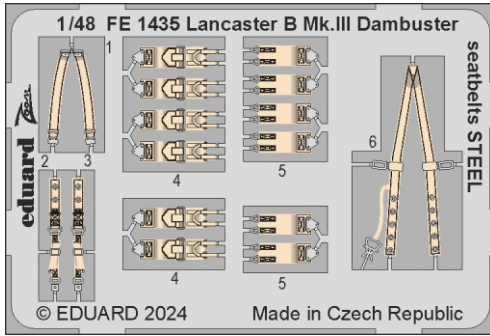

ZOOM Lancaster B Mk.III Dambuster seatbelts STEEL
1/48 detail set for HKM 1/48 kit • sada detailů pro stavebnici HKM 1/48

eduard
FE 1435

- APPLY EXPRESS MASK AND PAINT BEFORE GLUING
 POUŽIT EXPRESS MASK NABARVIT PŘED SLEPENÍM
 - SYMMETRICAL ASSEMBLY
 SYMETRICKÁ MONTÁŽ
 - REMOVE
 ODSTRANIT
 - GRIND
 OBROUSIT
 - DRILL HOLE
 VRTAT OTVOR
 - COLORED ETCHED PARTS
 LEPTANÉ BAREVNÉ DÍLY
 - ETCHED PARTS
 LEPTANÉ NEBAREVNÉ DÍLY
 - ORIGINAL KIT PARTS
 PŮVODNÍ DÍLY STAVEBNICE
- BEND
 OHNOUT
 - OPTION
 VOLBA
 - REPLACE
 NAHRADIT

ORIGINAL KIT PARTS PŮVODNÍ DÍLY STAVEBNICE PHOTO-ETCHED PARTS LEPTANÉ DÍLY PARTS TO BE REMOVED DÍLY K ODSTRANĚNÍ FILL TMELIT