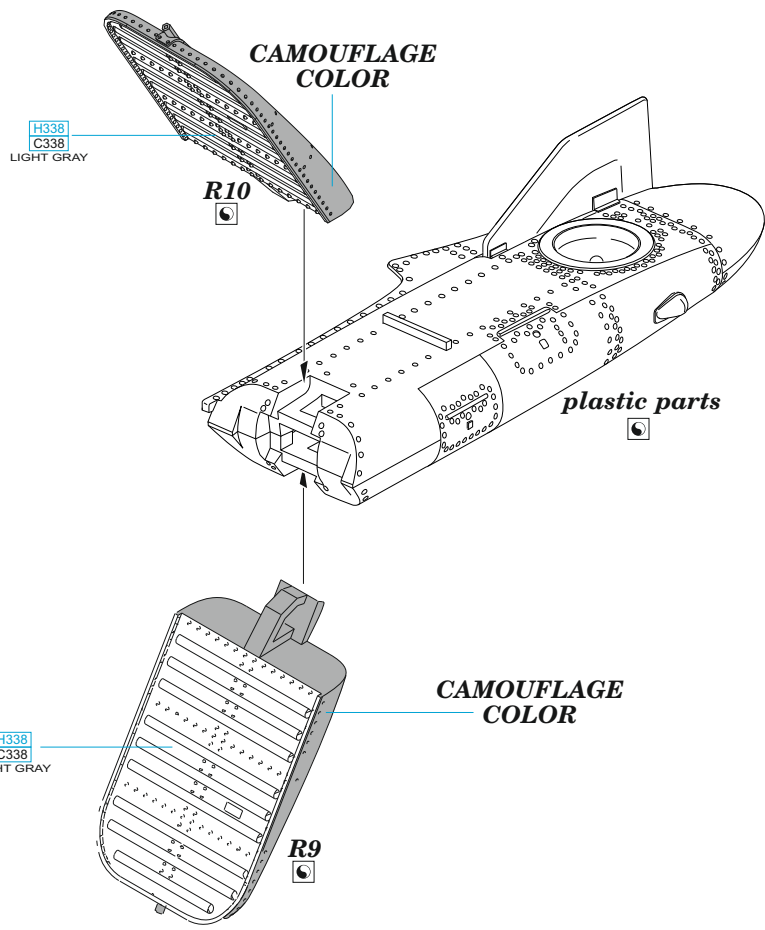

Tento výrobek obsahuje leptané a odlévané detaily pro úpravu a vylepšení plastického modelu. Při výběru sady kovových detailů zkontrolujte, zda je určena pro model, který chcete upravit. Model, pro který je sada určena, je uveden u názvu výrobku. Pro přesnou aplikaci kovových a odlévaných dílů může být zapotřebí upravit díly upravovaného modelu. **POZOR!** Sada obsahuje malé ostré díly. Pracujte ve větrané a dobře osvětlené místnosti. Doporučujeme použití ochranných brýlí. Tento výrobek není vhodný pro děti mladší 14 let.

eduard

435 21 Obrnice 170
Czech Republic

www.eduard.com
7,95

648 981

Su-25 airbrakes early

for Zvezda kit - pro stavebnici Zvezda

1/48

BRASSIN

BRASSIN

eduard

BEST BRASS RESIN AROUND!

	REMOVE ODSTRANIT		BEND OHNOUT
	GRIND OBROUSIT		OPTION VOLBA
	DRILL HOLE VRTAT OTVOR		REPLACE NAHRADIT
	SYMMETRICAL ASSEMBLY SYMETRICKÁ MONTÁŽ		
	SCRIBE THE PANEL AND HOLES RYTI		
	REVERSE SIDE OTOČIT		