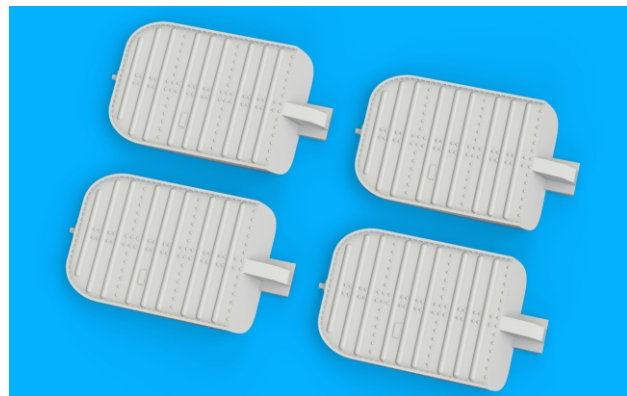

eduard

435 21 Obrnice 170
Czech Republic

www.eduard.com
7,95

648 981

Su-25 airbrakes early

for Zvezda kit - pro stavebnici Zvezda

1/48

BRASSIN

BRASSIN

eduard

BEST BRASS RESIN AROUND!

	REMOVE ODSTRANIT		BEND OHNOUT
	GRIND OBROUSIT		OPTION VOLBA
	DRILL HOLE VRTAT OTVOR		REPLACE NAHRADIT
	SYMMETRICAL ASSEMBLY SYMETRICKÁ MONTÁŽ		
	SCRIBE THE PANEL AND HOLES RYTI		
	REVERSE SIDE OTOČIT		