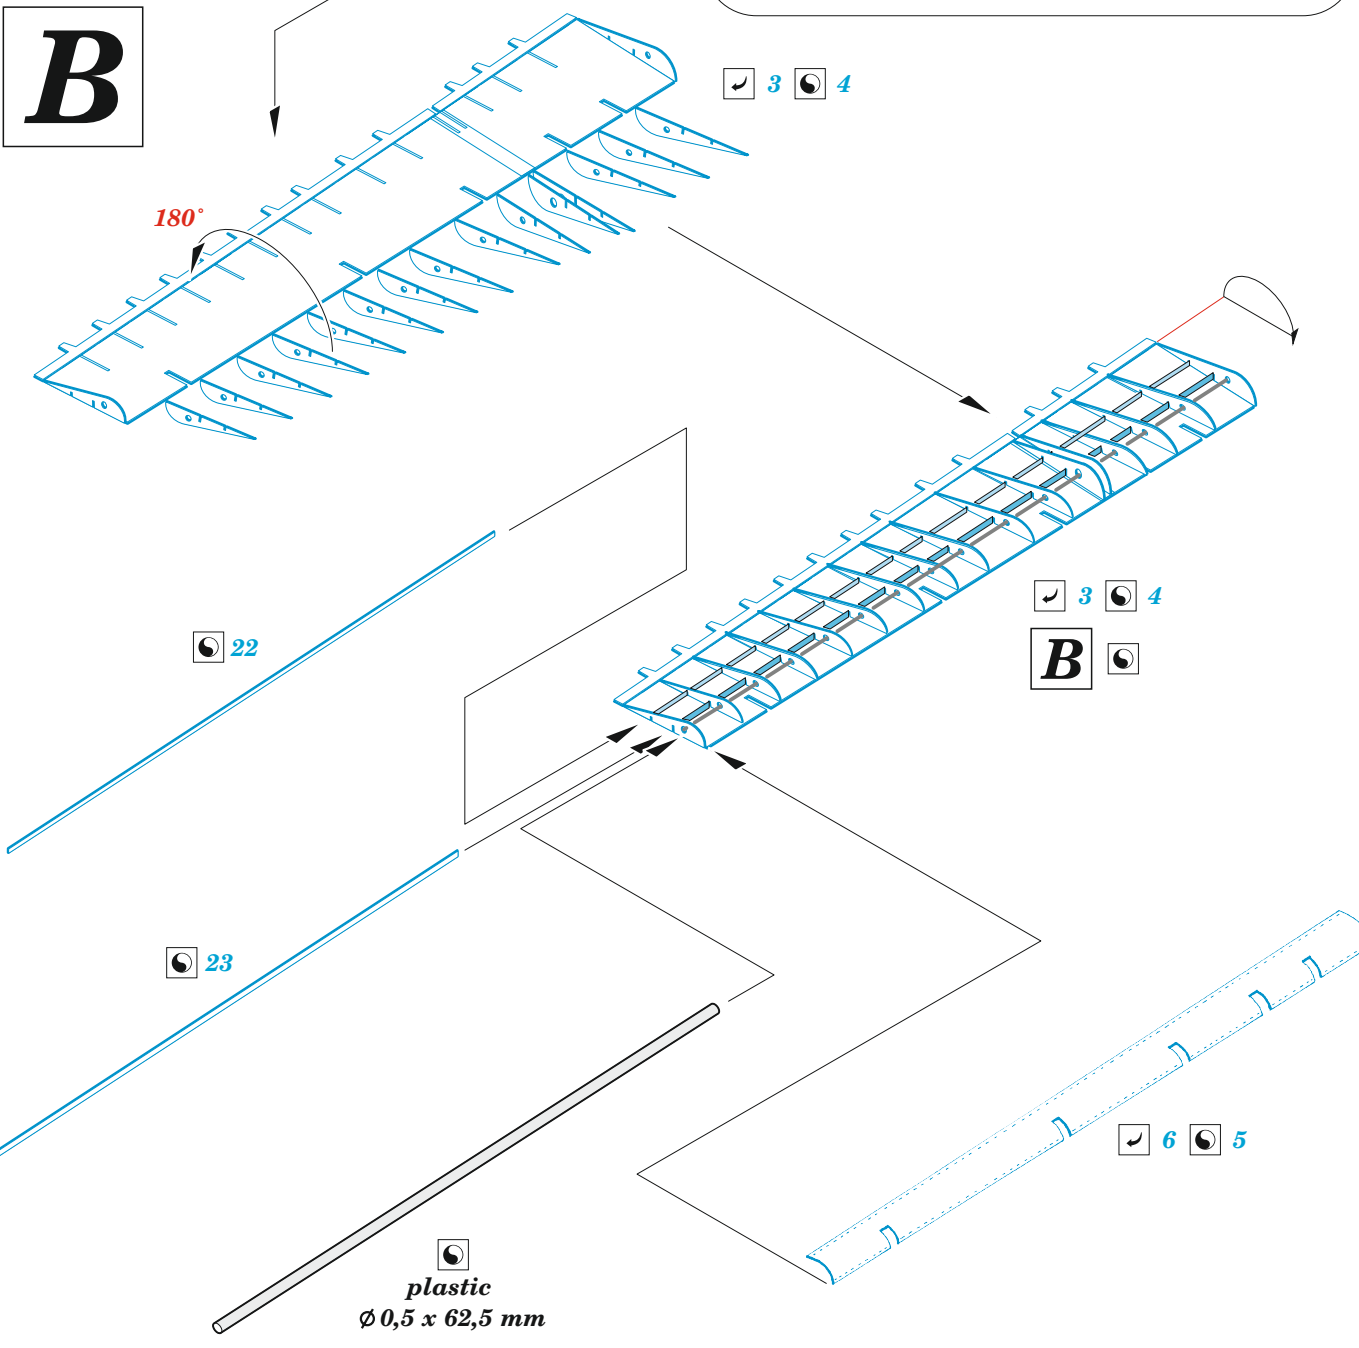

FM-1 landing flaps

eduard

48 1137

1/48

detail set for TAMIYA 1/48 kit • sada detailů pro stavebnici TAMIYA 1/48

- APPLY EXPRESS MASK AND PAINT BEFORE GLUING
POUŽIT EXPRESS MASK NABARVIT PŘED SLEPENÍM
- SYMMETRICAL ASSEMBLY
SYMETRICKÁ MONTÁŽ
- REMOVE
ODSTRANIT
- GRIND
OBROUSIT
- DRILL HOLE
VRTAT OTVOR
- COLORED ETCHED PARTS
LEPTANÉ BAREVNÉ DÍLY
- ETCHED PARTS
LEPTANÉ NEBAREVNÉ DÍLY
- ORIGINAL KIT PARTS
PŮVODNÍ DÍLY STAVEBNICE
- BEND
OHNOUT
- OPTION
VOLBA
- REPLACE
NAHRADIT
- REVERSE SIDE
OTOČIT

ORIGINAL KIT PARTS
PŮVODNÍ DÍLY STAVEBNICE

PHOTO-ETCHED PARTS
LEPTANÉ DÍLY

PARTS TO BE REMOVED
DÍLY K ODSTRANĚNÍ

FILL
TMELIT

A

B

B

B18