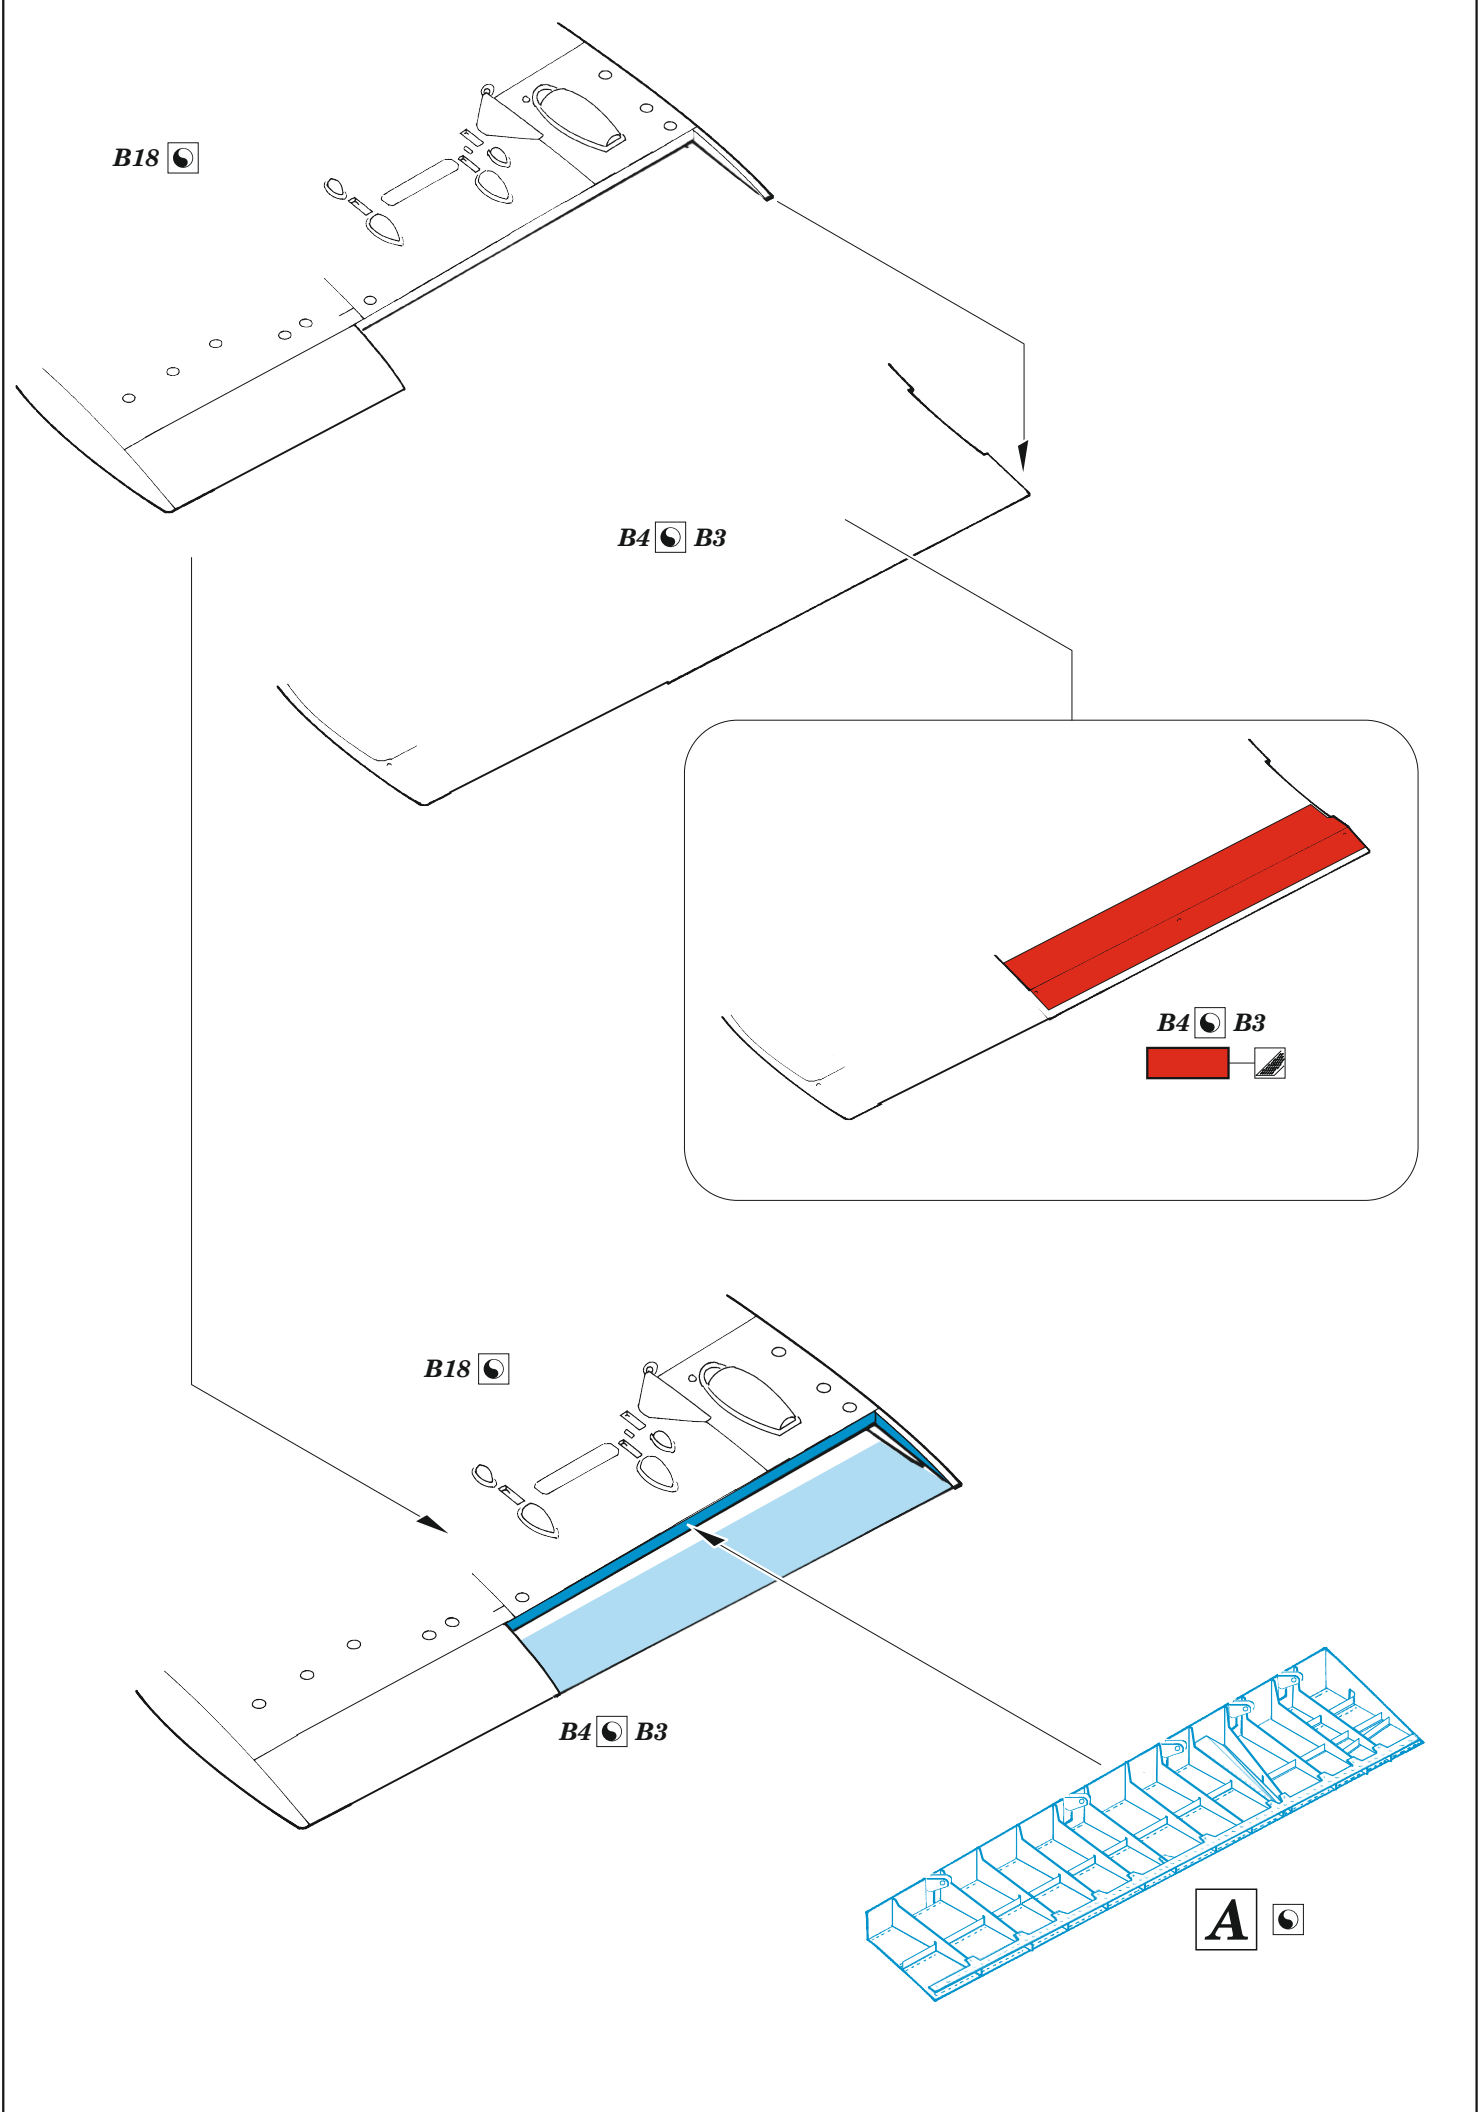

FM-1 landing flaps

eduard

48 1137

1/48

detail set for TAMIYA 1/48 kit • sada detailů pro stavebnici TAMIYA 1/48

- APPLY EXPRESS MASK AND PAINT BEFORE GLUING
POUŽIT EXPRESS MASK NABARVIT PŘED SLEPENÍM
- SYMMETRICAL ASSEMBLY
SYMETRICKÁ MONTÁŽ
- REMOVE
ODSTRANIT
- GRIND
OBROUSIT
- DRILL HOLE
VRTAT OTVOR
- COLORED ETCHED PARTS
LEPTANÉ BAREVNÉ DÍLY
- ETCHED PARTS
LEPTANÉ NEBAREVNÉ DÍLY
- ORIGINAL KIT PARTS
PŮVODNÍ DÍLY STAVEBNICE
- BEND
OHNOUT
- OPTION
VOLBA
- REPLACE
NAHRADIT
- REVERSE SIDE
OTOČIT

ORIGINAL KIT PARTS
PŮVODNÍ DÍLY STAVEBNICE

PHOTO-ETCHED PARTS
LEPTANÉ DÍLY

PARTS TO BE REMOVED
DÍLY K ODSTRANĚNÍ

FILL
TMELIT

A

B

B

B18