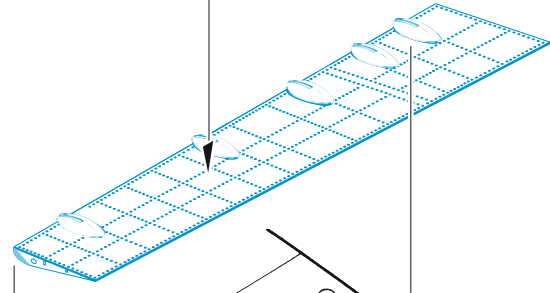

FM-1 landing flaps

eduard

48 1137

1/48

detail set for TAMIYA 1/48 kit • sada detailů pro stavebnici TAMIYA 1/48

- APPLY EXPRESS MASK AND PAINT BEFORE GLUING
POUŽIT EXPRESS MASK NABARVIT PŘED SLEPENÍM
- SYMMETRICAL ASSEMBLY
SYMETRICKÁ MONTÁŽ
- REMOVE
ODSTRANIT
- GRIND
OBROUSIT
- DRILL HOLE
VRTAT OTVOR
- COLORED ETCHED PARTS
LEPTANÉ BAREVNÉ DÍLY
- ETCHED PARTS
LEPTANÉ NEBAREVNÉ DÍLY
- ORIGINAL KIT PARTS
PŮVODNÍ DÍLY STAVEBNICE
- BEND
OHNOUT
- OPTION
VOLBA
- REPLACE
NAHRADIT
- REVERSE SIDE
OTOČIT

ORIGINAL KIT PARTS
PŮVODNÍ DÍLY STAVEBNICE

PHOTO-ETCHED PARTS
LEPTANÉ DÍLY

PARTS TO BE REMOVED
DÍLY K ODSTRANĚNÍ

FILL
TMELIT

A

B

B

B18