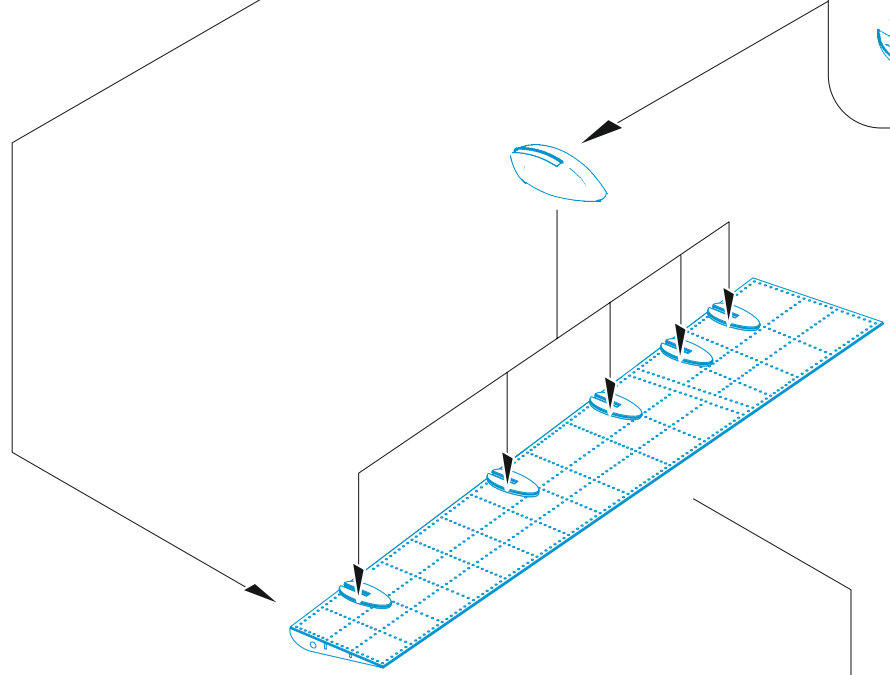

FM-1 landing flaps

eduard

48 1137

1/48

detail set for TAMIYA 1/48 kit • sada detailů pro stavebnici TAMIYA 1/48

- APPLY EXPRESS MASK AND PAINT BEFORE GLUING
POUŽIT EXPRESS MASK NABARVIT PŘED SLEPENÍM
- SYMMETRICAL ASSEMBLY
SYMETRICKÁ MONTÁŽ
- REMOVE
ODSTRANIT
- GRIND
OBROUSIT
- DRILL HOLE
VRTAT OTVOR
- COLORED ETCHED PARTS
LEPTANÉ BAREVNÉ DÍLY
- ETCHED PARTS
LEPTANÉ NEBAREVNÉ DÍLY
- ORIGINAL KIT PARTS
PŮVODNÍ DÍLY STAVEBNICE
- BEND
OHNOUT
- OPTION
VOLBA
- REPLACE
NAHRADIT
- REVERSE SIDE
OTOČIT

ORIGINAL KIT PARTS
PŮVODNÍ DÍLY STAVEBNICE

PHOTO-ETCHED PARTS
LEPTANÉ DÍLY

PARTS TO BE REMOVED
DÍLY K ODSTRANĚNÍ

FILL
TMELIT

A

B

B

B18