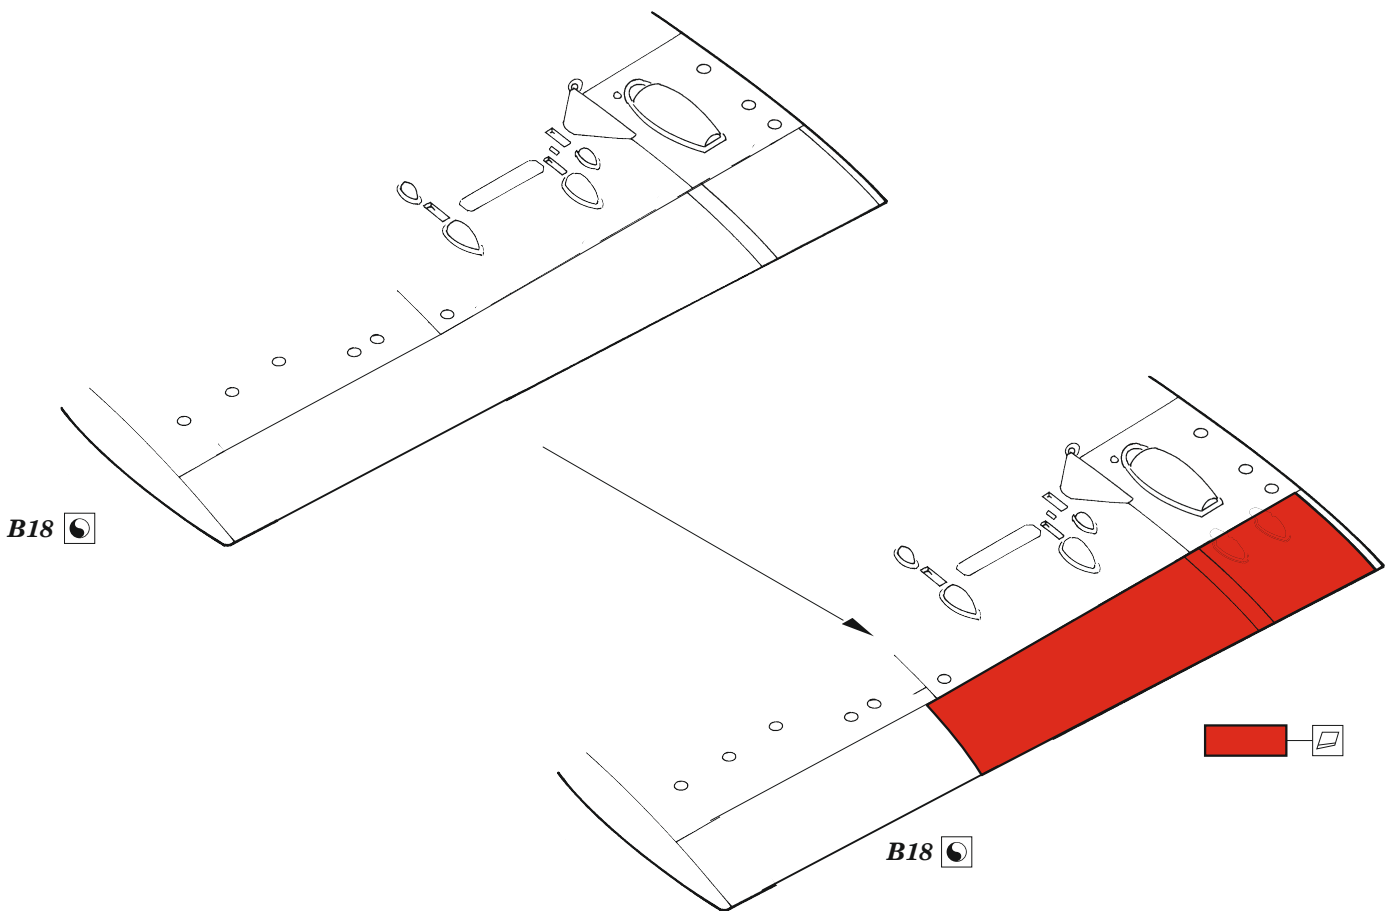

FM-1 landing flaps

eduard

48 1137

1/48

detail set for TAMIYA 1/48 kit • sada detailů pro stavebnici TAMIYA 1/48

- APPLY EXPRESS MASK AND PAINT BEFORE GLUING
POUŽIT EXPRESS MASK NABARVIT PŘED SLEPENÍM
- SYMMETRICAL ASSEMBLY
SYMETRICKÁ MONTÁŽ
- REMOVE
ODSTRANIT
- GRIND
OBROUSIT
- DRILL HOLE
VRTAT OTVOR
- COLORED ETCHED PARTS
LEPTANÉ BAREVNÉ DÍLY
- ETCHED PARTS
LEPTANÉ NEBAREVNÉ DÍLY
- ORIGINAL KIT PARTS
PŮVODNÍ DÍLY STAVEBNICE
- BEND
OHNOUT
- OPTION
VOLBA
- REPLACE
NAHRADIT
- REVERSE SIDE
OTOČIT

ORIGINAL KIT PARTS
PŮVODNÍ DÍLY STAVEBNICE

PHOTO-ETCHED PARTS
LEPTANÉ DÍLY

PARTS TO BE REMOVED
DÍLY K ODSTRANĚNÍ

FILL
TMELIT

A

B

B

B18