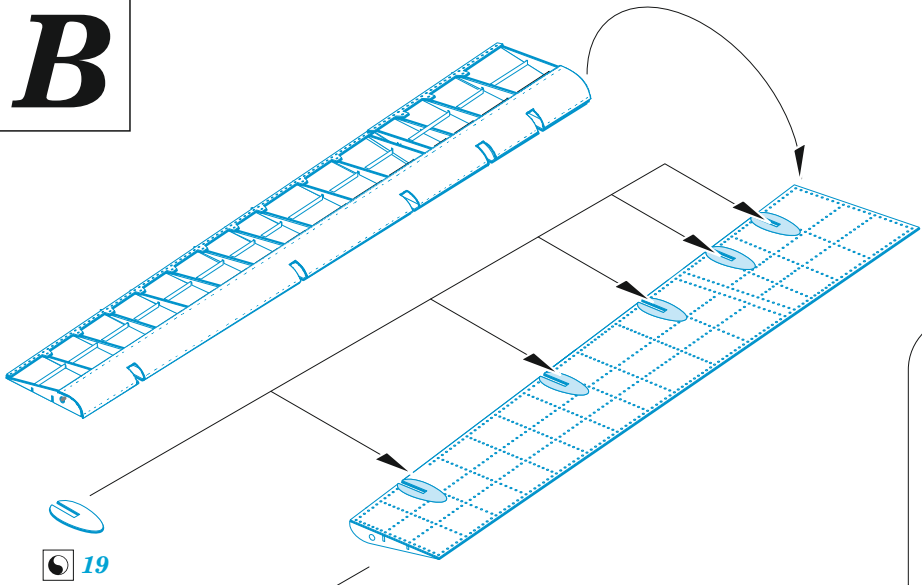

FM-1 landing flaps

eduard

48 1137

1/48

detail set for TAMIYA 1/48 kit • sada detailů pro stavebnici TAMIYA 1/48

- APPLY EXPRESS MASK AND PAINT BEFORE GLUING
POUŽIT EXPRESS MASK NABARVIT PŘED SLEPENÍM
- SYMMETRICAL ASSEMBLY
SYMETRICKÁ MONTÁŽ
- REMOVE
ODSTRANIT
- GRIND
OBROUSIT
- DRILL HOLE
VRTAT OTVOR
- COLORED ETCHED PARTS
LEPTANÉ BAREVNÉ DÍLY
- ETCHED PARTS
LEPTANÉ NEBAREVNÉ DÍLY
- ORIGINAL KIT PARTS
PŮVODNÍ DÍLY STAVEBNICE
- BEND
OHNOUT
- OPTION
VOLBA
- REPLACE
NAHRADIT
- REVERSE SIDE
OTOČIT

ORIGINAL KIT PARTS
PŮVODNÍ DÍLY STAVEBNICE

PHOTO-ETCHED PARTS
LEPTANÉ DÍLY

PARTS TO BE REMOVED
DÍLY K ODSTRANĚNÍ

FILL
TMELIT

A

B

B

B18