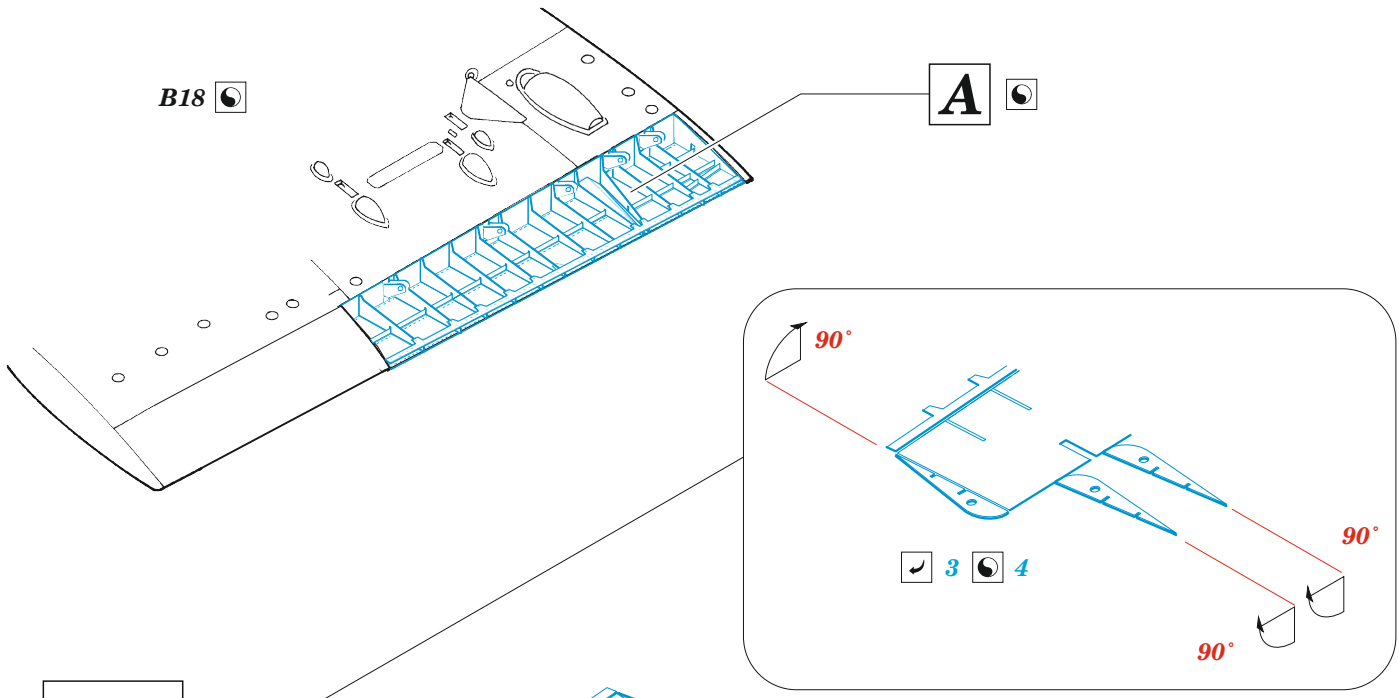

FM-1 landing flaps

eduard

48 1137

1/48

detail set for TAMIYA 1/48 kit • sada detailů pro stavebnici TAMIYA 1/48

- APPLY EXPRESS MASK AND PAINT BEFORE GLUING
POUŽIT EXPRESS MASK NABARVIT PŘED SLEPENÍM
- SYMMETRICAL ASSEMBLY
SYMETRICKÁ MONTÁŽ
- REMOVE
ODSTRANIT
- GRIND
OBROUSIT
- DRILL HOLE
VRTAT OTVOR
- COLORED ETCHED PARTS
LEPTANÉ BAREVNÉ DÍLY
- ETCHED PARTS
LEPTANÉ NEBAREVNÉ DÍLY
- ORIGINAL KIT PARTS
PŮVODNÍ DÍLY STAVEBNICE
- BEND
OHNOUT
- OPTION
VOLBA
- REPLACE
NAHRADIT
- REVERSE SIDE
OTOČIT

ORIGINAL KIT PARTS
PŮVODNÍ DÍLY STAVEBNICE

PHOTO-ETCHED PARTS
LEPTANÉ DÍLY

PARTS TO BE REMOVED
DÍLY K ODSTRANĚNÍ

FILL
TMELIT

A

B

B

B18