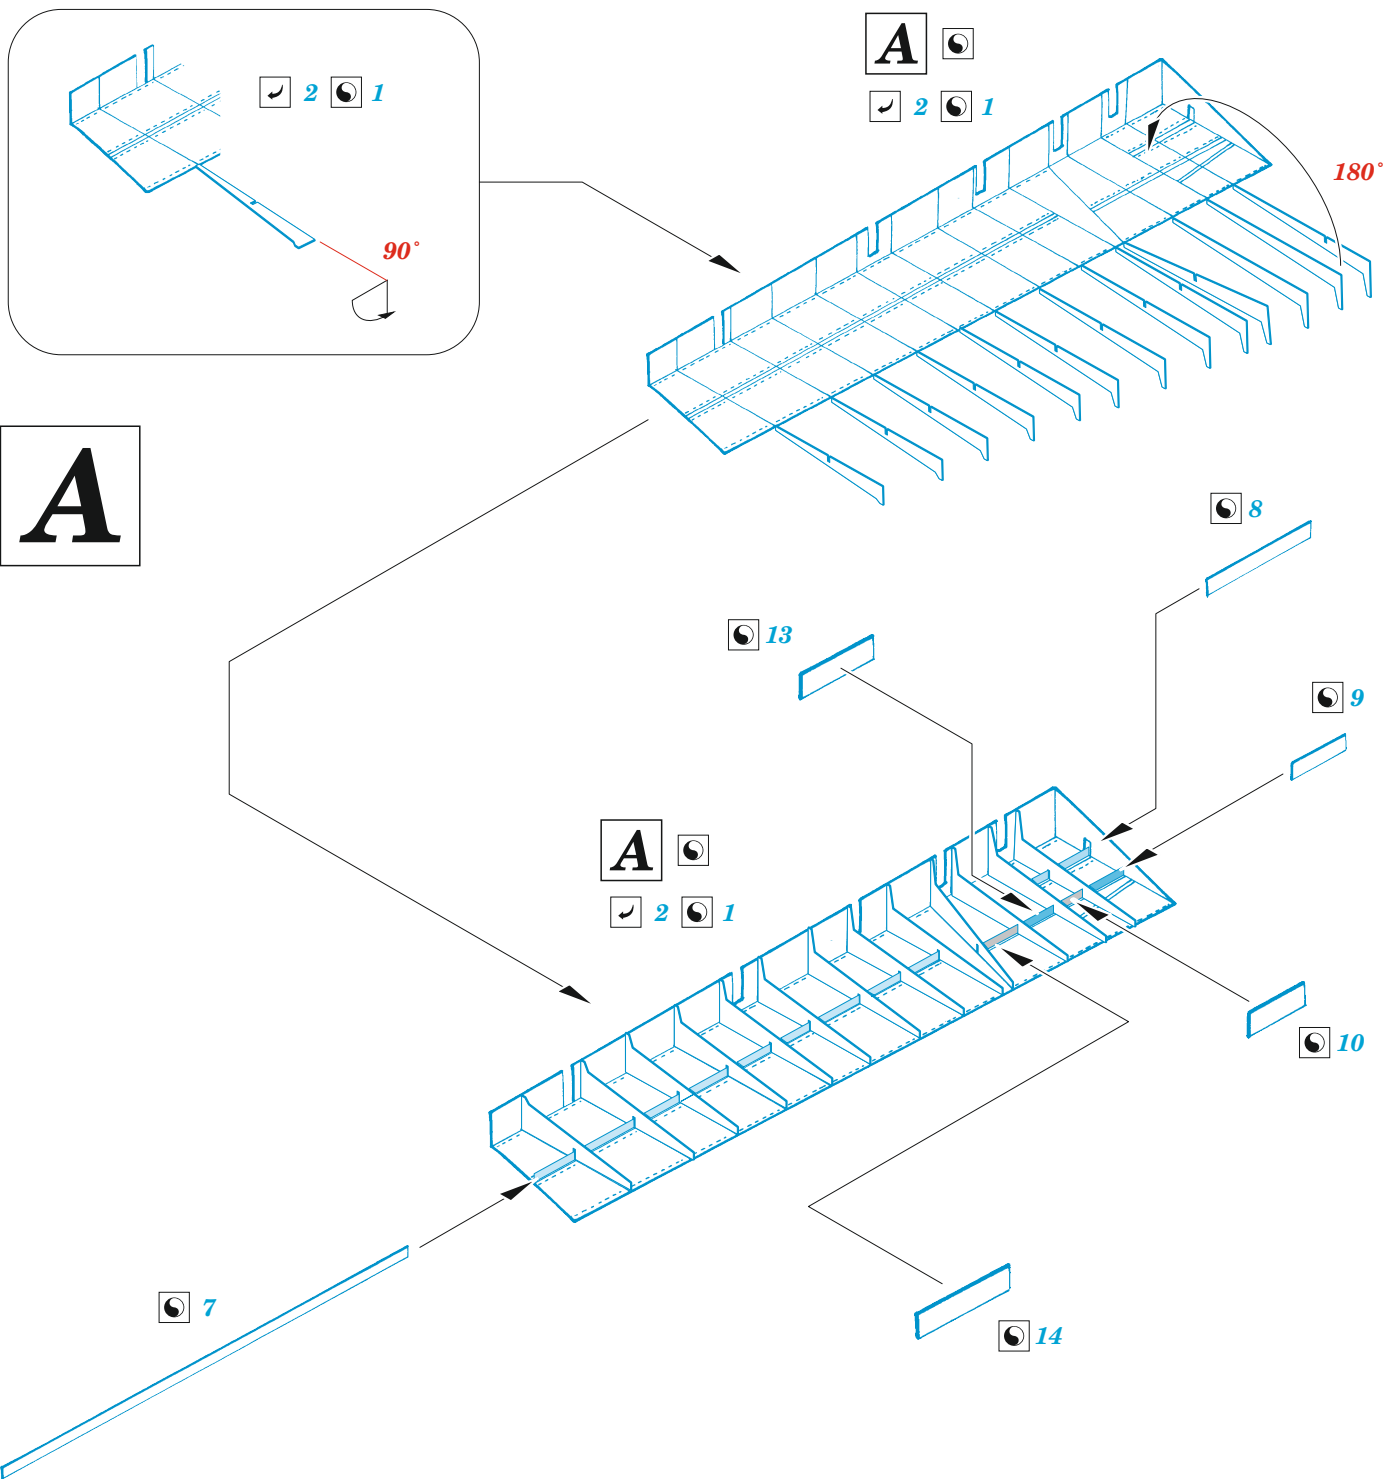

FM-1 landing flaps

eduard

48 1137

1/48

detail set for TAMIYA 1/48 kit • sada detailů pro stavebnici TAMIYA 1/48

- APPLY EXPRESS MASK AND PAINT BEFORE GLUING
POUŽIT EXPRESS MASK NABARVIT PŘED SLEPENÍM
- SYMMETRICAL ASSEMBLY
SYMETRICKÁ MONTÁŽ
- REMOVE
ODSTRANIT
- GRIND
OBROUSIT
- DRILL HOLE
VRTAT OTVOR
- COLORED ETCHED PARTS
LEPTANÉ BAREVNÉ DÍLY
- ETCHED PARTS
LEPTANÉ NEBAREVNÉ DÍLY
- ORIGINAL KIT PARTS
PŮVODNÍ DÍLY STAVEBNICE
- BEND
OHNOUT
- OPTION
VOLBA
- REPLACE
NAHRADIT
- REVERSE SIDE
OTOČIT

ORIGINAL KIT PARTS
PŮVODNÍ DÍLY STAVEBNICE

PHOTO-ETCHED PARTS
LEPTANÉ DÍLY

PARTS TO BE REMOVED
DÍLY K ODSTRANĚNÍ

FILL
TMELIT

A

B

B

B18