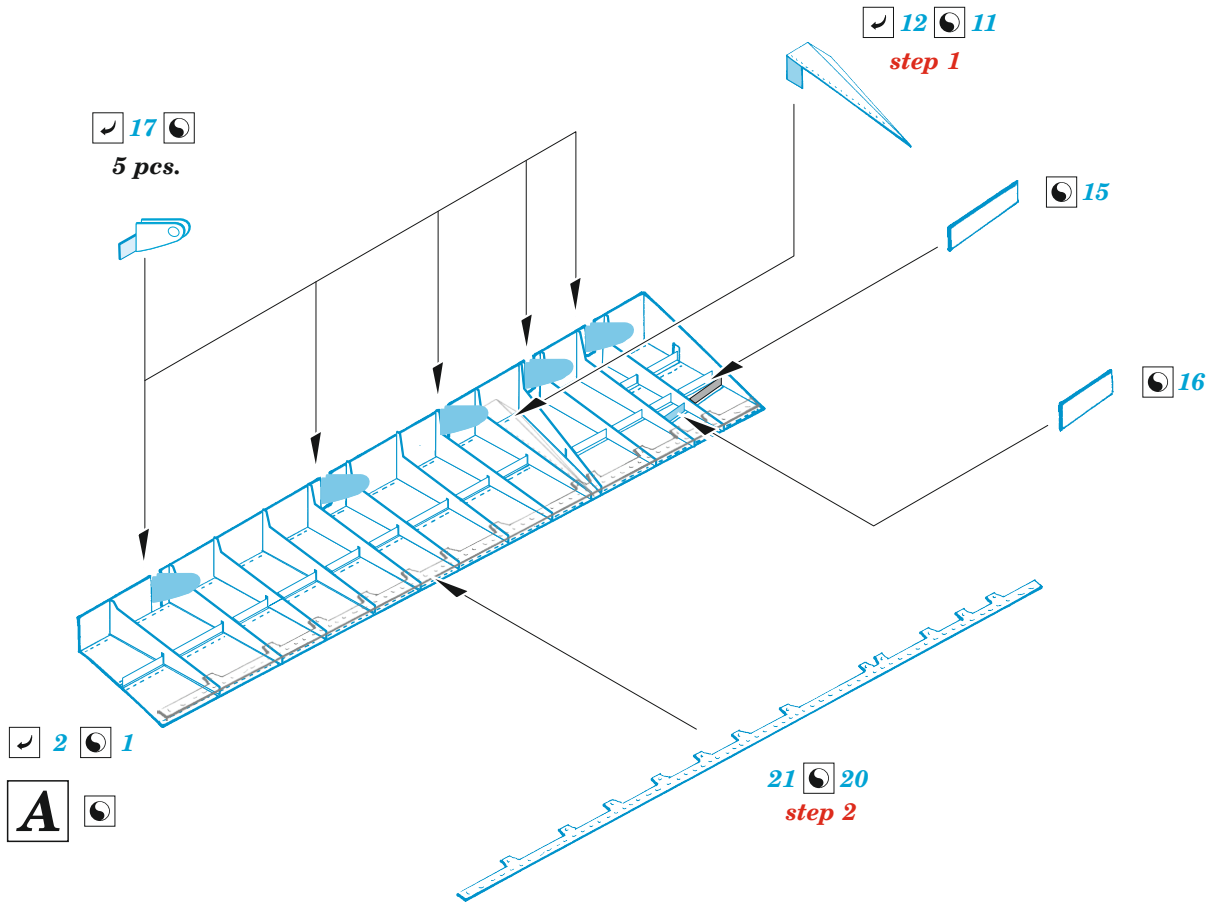

FM-1 landing flaps

eduard

48 1137

1/48

detail set for TAMIYA 1/48 kit • sada detailů pro stavebnici TAMIYA 1/48

- APPLY EXPRESS MASK AND PAINT BEFORE GLUING
POUŽIT EXPRESS MASK NABARVIT PŘED SLEPENÍM
- SYMMETRICAL ASSEMBLY
SYMETRICKÁ MONTÁŽ
- REMOVE
ODSTRANIT
- GRIND
OBROUSIT
- DRILL HOLE
VRTAT OTVOR
- COLORED ETCHED PARTS
LEPTANÉ BAREVNÉ DÍLY
- ETCHED PARTS
LEPTANÉ NEBAREVNÉ DÍLY
- ORIGINAL KIT PARTS
PŮVODNÍ DÍLY STAVEBNICE
- BEND
OHNOUT
- OPTION
VOLBA
- REPLACE
NAHRADIT
- REVERSE SIDE
OTOČIT

ORIGINAL KIT PARTS
PŮVODNÍ DÍLY STAVEBNICE

PHOTO-ETCHED PARTS
LEPTANÉ DÍLY

PARTS TO BE REMOVED
DÍLY K ODSTRANĚNÍ

FILL
TMELIT

A

B

B

B18