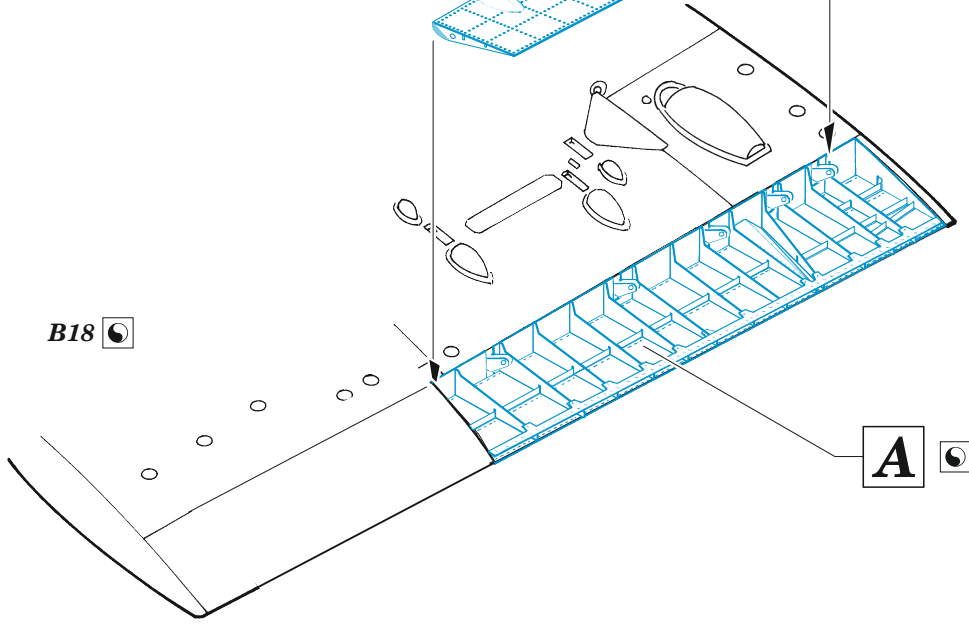

FM-1 landing flaps

eduard

48 1137

1/48

detail set for TAMIYA 1/48 kit • sada detailů pro stavebnici TAMIYA 1/48

- APPLY EXPRESS MASK AND PAINT BEFORE GLUING
POUŽIT EXPRESS MASK NABARVIT PŘED SLEPENÍM
- SYMMETRICAL ASSEMBLY
SYMETRICKÁ MONTÁŽ
- REMOVE
ODSTRANIT
- GRIND
OBROUSIT
- DRILL HOLE
VRTAT OTVOR
- COLORED ETCHED PARTS
LEPTANÉ BAREVNÉ DÍLY
- ETCHED PARTS
LEPTANÉ NEBAREVNÉ DÍLY
- ORIGINAL KIT PARTS
PŮVODNÍ DÍLY STAVEBNICE
- BEND
OHNOUT
- OPTION
VOLBA
- REPLACE
NAHRADIT
- REVERSE SIDE
OTOČIT

ORIGINAL KIT PARTS
PŮVODNÍ DÍLY STAVEBNICE

PHOTO-ETCHED PARTS
LEPTANÉ DÍLY

PARTS TO BE REMOVED
DÍLY K ODSTRANĚNÍ

FILL
TMELIT

A

B

B

B18