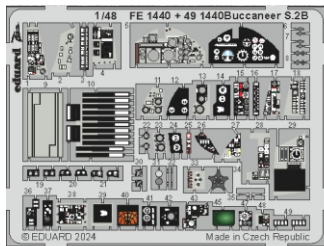

Buccaneer S.2B

eduard
49 1440

1/48

detail set for AIRFIX 1/48 kit • sada detailů pro stavebnici AIRFIX 1/48

- APPLY EXPRESS MASK AND PAINT BEFORE GLUING
POUŽIT EXPRESS MASK NABARVIT PŘED SLEPENÍM
 - SYMMETRICAL ASSEMBLY
SYMETRICKÁ MONTÁŽ
 - REMOVE
ODSTRANIT
 - GRIND
OBROUSIT
 - DRILL HOLE
VRTAT OTVOR
 - COLORED ETCHED PARTS
LEPTANÉ BAREVNÉ DÍLY
 - ETCHED PARTS
LEPTANÉ NEBAREVNÉ DÍLY
 - ORIGINAL KIT PARTS
PŮVODNÍ DÍLY STAVEBNICE
- BEND
OHNOUT
 - OPTION
VOLBA
 - REPLACE
NAHRADIT
 - REVERSE SIDE
OTOČIT

ORIGINAL KIT PARTS PŮVODNÍ DÍLY STAVEBNICE PHOTO-ETCHED PARTS LEPTANÉ DÍLY PARTS TO BE REMOVED DÍLY K ODSTRANĚNÍ FILL TMELIT