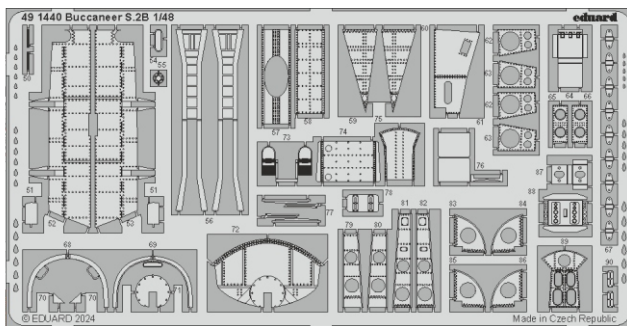

Buccaneer S.2B

eduard
49 1440

1/48

detail set for AIRFIX 1/48 kit • sada detailů pro stavebnici AIRFIX 1/48

- APPLY EXPRESS MASK AND PAINT BEFORE GLUING
POUŽIT EXPRESS MASK NABARVIT PŘED SLEPENÍM
 - SYMMETRICAL ASSEMBLY
SYMETRICKÁ MONTÁŽ
 - REMOVE
ODSTRANIT
 - GRIND
OBROUSIT
 - DRILL HOLE
VRTAT OTVOR
 - COLORED ETCHED PARTS
LEPTANÉ BAREVNÉ DÍLY
 - ETCHED PARTS
LEPTANÉ NEBAREVNÉ DÍLY
 - ORIGINAL KIT PARTS
PŮVODNÍ DÍLY STAVEBNICE
- BEND
OHNOUT
 - OPTION
VOLBA
 - REPLACE
NAHRADIT
 - REVERSE SIDE
OTOČIT

ORIGINAL KIT PARTS PŮVODNÍ DÍLY STAVEBNICE PHOTO-ETCHED PARTS LEPTANÉ DÍLY PARTS TO BE REMOVED DÍLY K ODSTRANĚNÍ FILL TMELIT