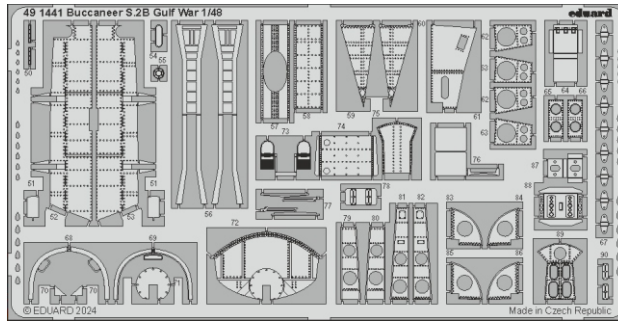

# Buccaneer S.2B Gulf War

eduard

49 1441

## 1/48

detail set for AIRFIX 1/48 kit • sada detailů pro stavebnici AIRFIX 1/48

- APPLY EXPRESS MASK AND PAINT BEFORE GLUING  
POUŽIT EXPRESS MASK NABARVIT PŘED SLEPENÍM
  - SYMMETRICAL ASSEMBLY  
SYMETRICKÁ MONTÁŽ
  - REMOVE  
ODSTRANIT
  - GRIND  
OBROUSIT
  - DRILL HOLE  
VRTAT OTVOR
  - COLORED ETCHED PARTS  
LEPTANÉ BAREVNÉ DÍLY
  - ETCHED PARTS  
LEPTANÉ NEBAREVNÉ DÍLY
  - ORIGINAL KIT PARTS  
PŮVODNÍ DÍLY STAVEBNICE
- BEND  
OHNOUT
  - OPTION  
VOLBA
  - REPLACE  
NAHRADIT
  - REVERSE SIDE  
OTOČIT

ORIGINAL KIT PARTS  
PŮVODNÍ DÍLY STAVEBNICE

PHOTO-ETCHED PARTS  
LEPTANÉ DÍLY

PARTS TO BE REMOVED  
DÍLY K ODSTRANĚNÍ

FILL  
TMELIT