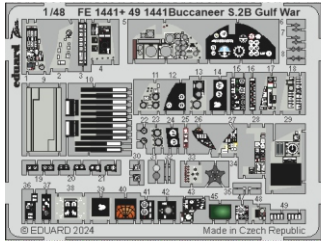

# Buccaneer S.2B Gulf War

eduard

49 1441

## 1/48

detail set for AIRFIX 1/48 kit • sada detailů pro stavebnici AIRFIX 1/48

- APPLY EXPRESS MASK AND PAINT BEFORE GLUING  
POUŽIT EXPRESS MASK NABARVIT PŘED SLEPENÍM
  - SYMMETRICAL ASSEMBLY  
SYMETRICKÁ MONTÁŽ
  - REMOVE  
ODSTRANIT
  - GRIND  
OBROUSIT
  - DRILL HOLE  
VRTAT OTVOR
  - COLORED ETCHED PARTS  
LEPTANÉ BAREVNÉ DÍLY
  - ETCHED PARTS  
LEPTANÉ NEBAREVNÉ DÍLY
  - ORIGINAL KIT PARTS  
PŮVODNÍ DÍLY STAVEBNICE
- BEND  
OHNOUT
  - OPTION  
VOLBA
  - REPLACE  
NAHRADIT
  - REVERSE SIDE  
OTOČIT

ORIGINAL KIT PARTS  
PŮVODNÍ DÍLY STAVEBNICE

PHOTO-ETCHED PARTS  
LEPTANÉ DÍLY

PARTS TO BE REMOVED  
DÍLY K ODSTRANĚNÍ

FILL  
TMELIT