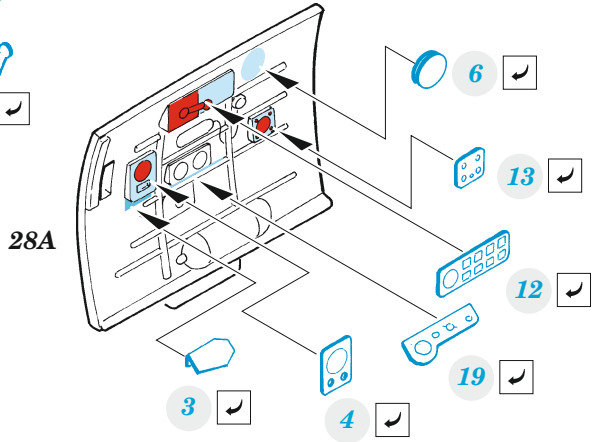

MC.200

eduard

49 1447

1/48

detail set for 1/48 ITALERI kit • sada detailů pro stavebnici 1/48 ITALERI

film

- APPLY EXPRESS MASK AND PAINT BEFORE GLUING
POUŽIT EXPRESS MASK NABARVIT PŘED SLEPENÍM
- SYMMETRICAL ASSEMBLY
SYMETRICKÁ MONTÁŽ
- REMOVE
ODSTRANIT
- GRIND
OBROUSIT
- DRILL HOLE
VRTAT OTVOR
- BEND
OHNOUT
- OPTION
VOLBA
- REPLACE
NAHRADIT
- REVERSE SIDE
OTOČIT
- COLORED ETCHED PARTS
LEPTANÉ BAREVNÉ DÍLY
- ETCHED PARTS
LEPTANÉ NEBAREVNÉ DÍLY
- ORIGINAL KIT PARTS
PŮVODNÍ DÍLY STAVEBNICE

ORIGINAL KIT PARTS
PŮVODNÍ DÍLY STAVEBNICE

PHOTO-ETCHED PARTS
LEPTANÉ DÍLY

PARTS TO BE REMOVED
DÍLY K ODSTRANĚNÍ

FILL
TMELIT

CLOSED CANOPY

OPEN CANOPY

?

Related products: FE 1448 MC.200 seatbelts STEEL 1/48