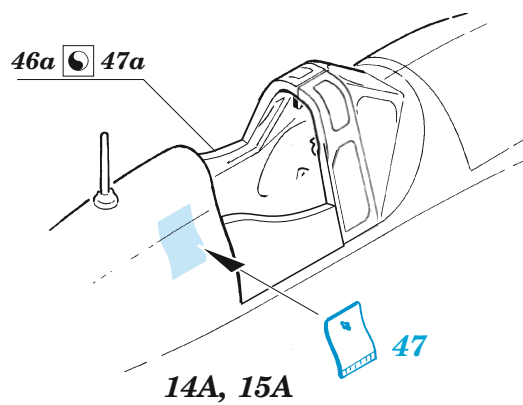

ORIGINAL KIT PARTS
PŮVODNÍ DÍLY STAVEBNICE

PHOTO-ETCHED PARTS
LEPTANÉ DÍLY

PARTS TO BE REMOVED
DÍLY K ODSTRANĚNÍ

FILL
TMELIT

CLOSED CANOPY

OPEN CANOPY

?

Related products: FE 1448 MC.200 seatbelts STEEL 1/48