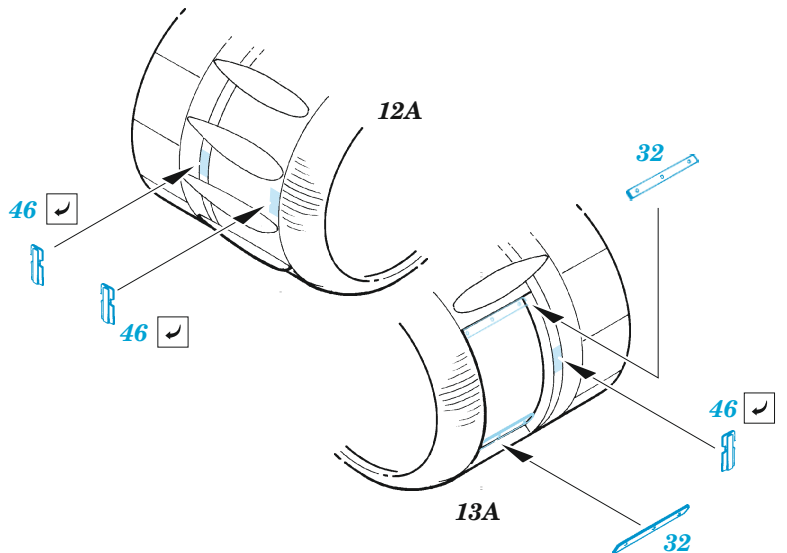

MC.200

eduard

49 1447

1/48

detail set for 1/48 ITALERI kit • sada detailů pro stavebnici 1/48 ITALERI

film

- APPLY EXPRESS MASK AND PAINT BEFORE GLUING
POUŽIT EXPRESS MASK NABARVIT PŘED SLEPENÍM
- SYMMETRICAL ASSEMBLY
SYMETRICKÁ MONTÁŽ
- REMOVE
ODSTRANIT
- GRIND
OBROUSIT
- DRILL HOLE
VRTAT OTVOR
- BEND
OHNOUT
- OPTION
VOLBA
- REPLACE
NAHRADIT
- REVERSE SIDE
OTOČIT
- COLORED ETCHED PARTS
LEPTANÉ BAREVNÉ DÍLY
- ETCHED PARTS
LEPTANÉ NEBAREVNÉ DÍLY
- ORIGINAL KIT PARTS
PŮVODNÍ DÍLY STAVEBNICE

ORIGINAL KIT PARTS
PŮVODNÍ DÍLY STAVEBNICE

PHOTO-ETCHED PARTS
LEPTANÉ DÍLY

PARTS TO BE REMOVED
DÍLY K ODSTRANĚNÍ

FILL
TMELIT

CLOSED CANOPY

OPEN CANOPY

?

Related products: FE 1448 MC.200 seatbelts STEEL 1/48

Related products: 48 1138 MC.200 landing flaps 1/48