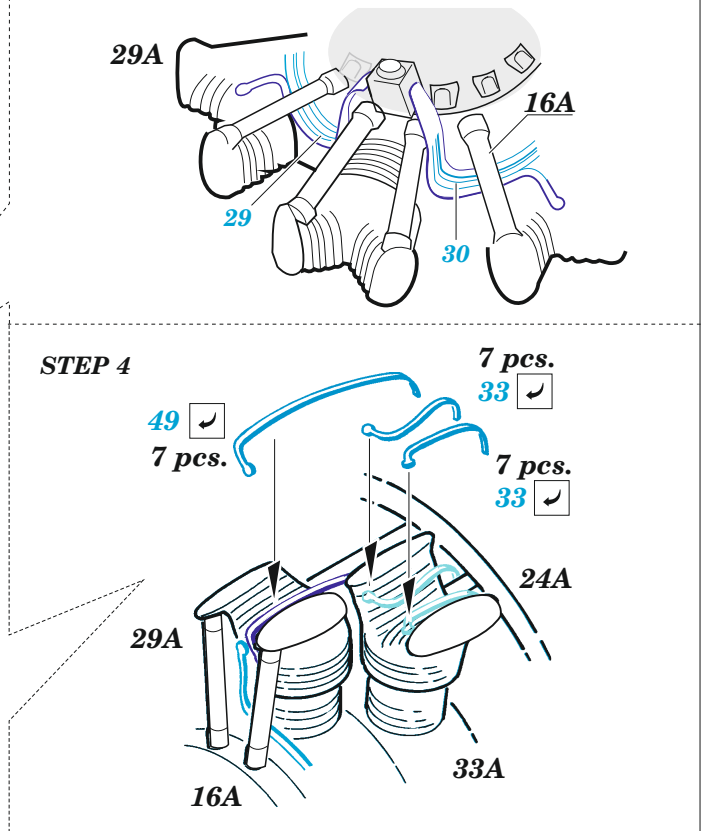

MC.200

eduard

49 1447

1/48

detail set for 1/48 ITALERI kit • sada detailů pro stavebnici 1/48 ITALERI

film

- APPLY EXPRESS MASK AND PAINT BEFORE GLUING
POUŽIT EXPRESS MASK NABARVIT PŘED SLEPENÍM
- SYMMETRICAL ASSEMBLY
SYMETRICKÁ MONTÁŽ
- REMOVE
ODSTRANIT
- GRIND
OBROUSIT
- DRILL HOLE
VRTAT OTVOR
- BEND
OHNOUT
- OPTION
VOLBA
- REPLACE
NAHRADIT
- REVERSE SIDE
OTOČIT
- COLORED ETCHED PARTS
LEPTANÉ BAREVNÉ DÍLY
- ETCHED PARTS
LEPTANÉ NEBAREVNÉ DÍLY
- ORIGINAL KIT PARTS
PŮVODNÍ DÍLY STAVEBNICE

ORIGINAL KIT PARTS
PŮVODNÍ DÍLY STAVEBNICE

PHOTO-ETCHED PARTS
LEPTANÉ DÍLY

PARTS TO BE REMOVED
DÍLY K ODSTRANĚNÍ

FILL
TMELIT

CLOSED CANOPY

OPEN CANOPY

?

Related products: FE 1448 MC.200 seatbelts STEEL 1/48

Related products: 48 1138 MC.200 landing flaps 1/48