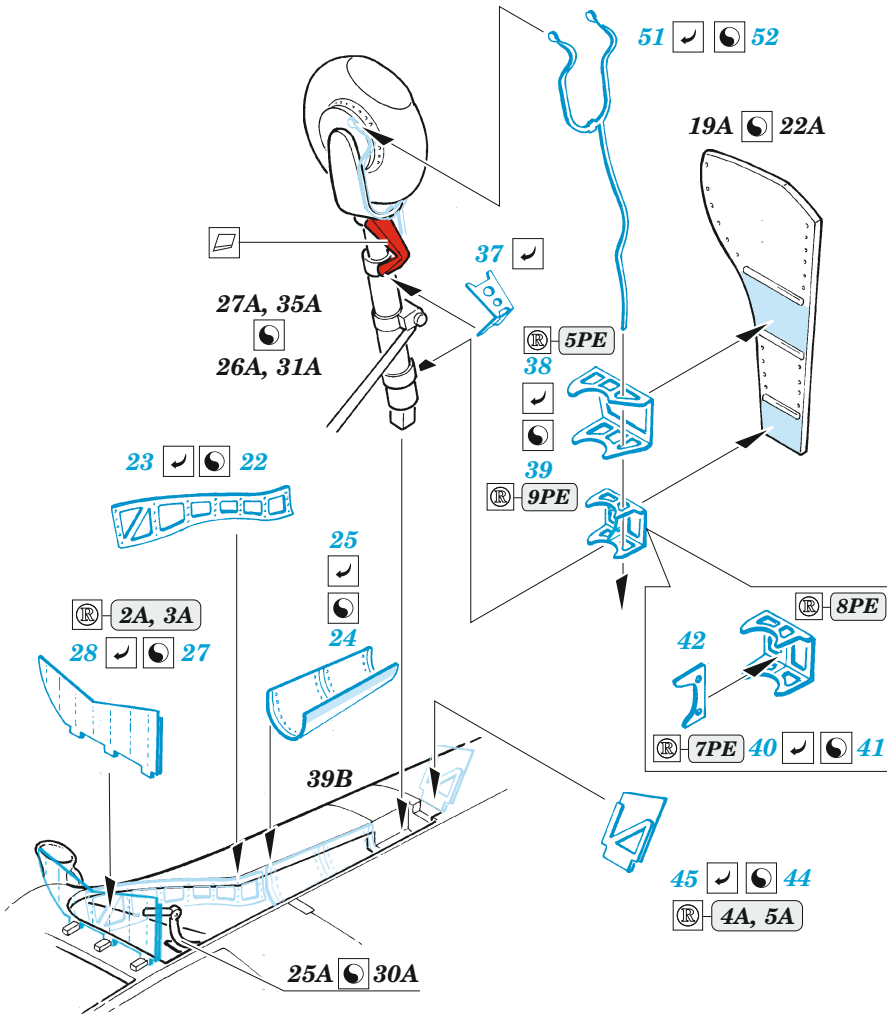

MC.200

eduard

49 1447

1/48

detail set for 1/48 ITALERI kit • sada detailů pro stavebnici 1/48 ITALERI

film

- APPLY EXPRESS MASK AND PAINT BEFORE GLUING
POUŽIT EXPRESS MASK NABARVIT PŘED SLEPENÍM
- SYMMETRICAL ASSEMBLY
SYMETRICKÁ MONTÁŽ
- REMOVE
ODSTRANIT
- GRIND
OBROUSIT
- DRILL HOLE
VRTAT OTVOR
- BEND
OHNOUT
- OPTION
VOLBA
- REPLACE
NAHRADIT
- REVERSE SIDE
OTOČIT
- COLORED ETCHED PARTS
LEPTANÉ BAREVNÉ DÍLY
- ETCHED PARTS
LEPTANÉ NEBAREVNÉ DÍLY
- ORIGINAL KIT PARTS
PŮVODNÍ DÍLY STAVEBNICE

ORIGINAL KIT PARTS
PŮVODNÍ DÍLY STAVEBNICE

PHOTO-ETCHED PARTS
LEPTANÉ DÍLY

PARTS TO BE REMOVED
DÍLY K ODSTRANĚNÍ

FILL
TMELIT

CLOSED CANOPY

OPEN CANOPY

?

Related products: FE 1448 MC.200 seatbelts STEEL 1/48

Related products: 48 1138 MC.200 landing flaps 1/48