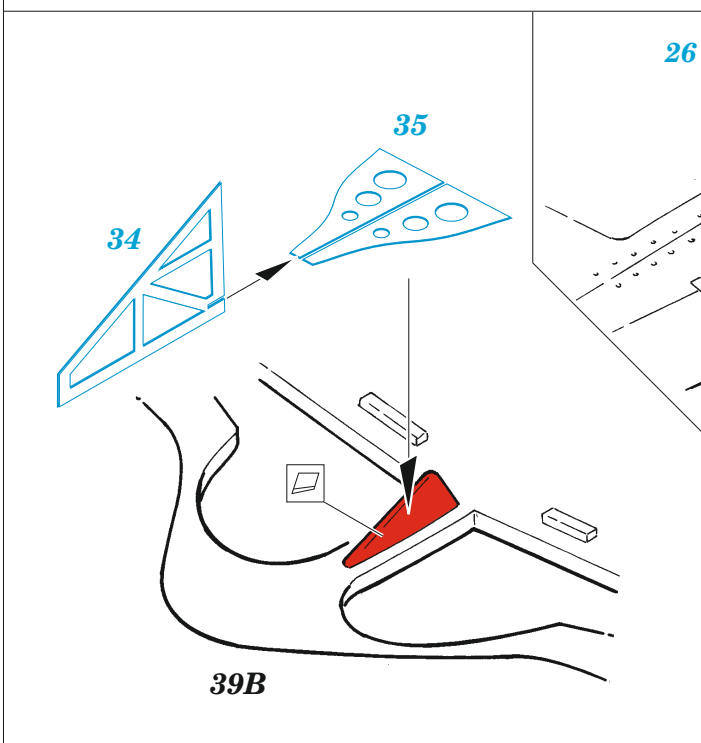

MC.200

eduard

49 1447

1/48

detail set for 1/48 ITALERI kit • sada detailů pro stavebnici 1/48 ITALERI

film

- APPLY EXPRESS MASK AND PAINT BEFORE GLUING
POUŽIT EXPRESS MASK NABARVIT PŘED SLEPENÍM
- SYMMETRICAL ASSEMBLY
SYMETRICKÁ MONTÁŽ
- REMOVE
ODSTRANIT
- GRIND
OBROUSIT
- DRILL HOLE
VRTAT OTVOR
- BEND
OHNOUT
- OPTION
VOLBA
- REPLACE
NAHRADIT
- REVERSE SIDE
OTOČIT
- COLORED ETCHED PARTS
LEPTANÉ BAREVNÉ DÍLY
- ETCHED PARTS
LEPTANÉ NEBAREVNÉ DÍLY
- ORIGINAL KIT PARTS
PŮVODNÍ DÍLY STAVEBNICE

ORIGINAL KIT PARTS
PŮVODNÍ DÍLY STAVEBNICE

PHOTO-ETCHED PARTS
LEPTANÉ DÍLY

PARTS TO BE REMOVED
DÍLY K ODSTRANĚNÍ

FILL
TMELIT

CLOSED CANOPY

OPEN CANOPY

?

Related products: FE 1448 MC.200 seatbelts STEEL 1/48

Related products: 48 1138 MC.200 landing flaps 1/48