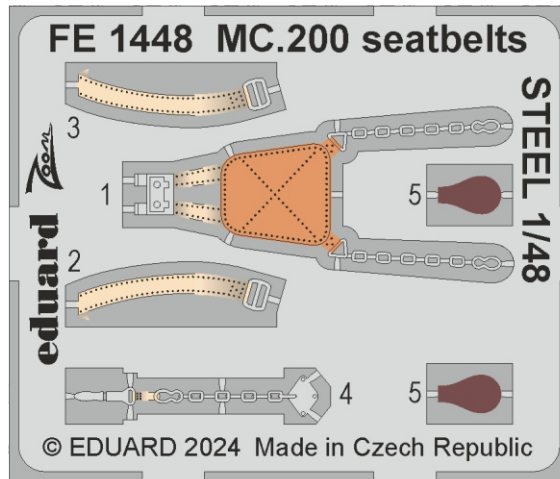

MC.200

eduard

49 1447

1/48

detail set for 1/48 ITALERI kit • sada detailů pro stavebnici 1/48 ITALERI

film

- APPLY EXPRESS MASK AND PAINT BEFORE GLUING
POUŽIT EXPRESS MASK NABARVIT PŘED SLEPENÍM
- SYMMETRICAL ASSEMBLY
SYMETRICKÁ MONTÁŽ
- REMOVE
ODSTRANIT
- GRIND
OBROUSIT
- DRILL HOLE
VRTAT OTVOR
- BEND
OHNOUT
- OPTION
VOLBA
- REPLACE
NAHRADIT
- REVERSE SIDE
OTOČIT
- COLORED ETCHED PARTS
LEPTANÉ BAREVNÉ DÍLY
- ETCHED PARTS
LEPTANÉ NEBAREVNÉ DÍLY
- ORIGINAL KIT PARTS
PŮVODNÍ DÍLY STAVEBNICE

ORIGINAL KIT PARTS
PŮVODNÍ DÍLY STAVEBNICE

PHOTO-ETCHED PARTS
LEPTANÉ DÍLY

PARTS TO BE REMOVED
DÍLY K ODSTRANĚNÍ

FILL
TMELIT

CLOSED CANOPY

OPEN CANOPY

?

Related products: FE 1448 MC.200 seatbelts STEEL 1/48

Related products: 48 1138 MC.200 landing flaps 1/48