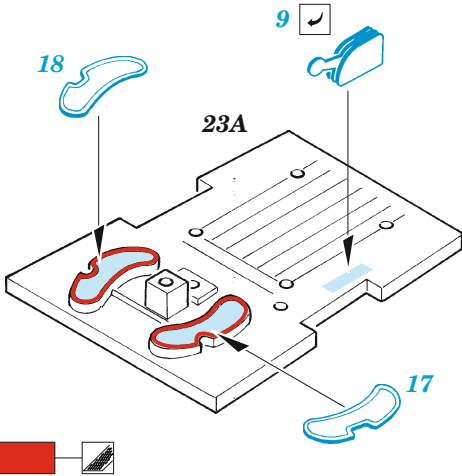

MC.200

eduard

49 1447

1/48

detail set for 1/48 ITALERI kit • sada detailů pro stavebnici 1/48 ITALERI

film

- APPLY EXPRESS MASK AND PAINT BEFORE GLUING
POUŽIT EXPRESS MASK NABARVIT PŘED SLEPENÍM
- SYMMETRICAL ASSEMBLY
SYMETRICKÁ MONTÁŽ
- REMOVE
ODSTRANIT
- GRIND
OBROUSIT
- DRILL HOLE
VRTAT OTVOR
- BEND
OHNOUT
- OPTION
VOLBA
- REPLACE
NAHRADIT
- REVERSE SIDE
OTOČIT
- COLORED ETCHED PARTS
LEPTANÉ BAREVNÉ DÍLY
- ETCHED PARTS
LEPTANÉ NEBAREVNÉ DÍLY
- ORIGINAL KIT PARTS
PŮVODNÍ DÍLY STAVEBNICE

ORIGINAL KIT PARTS
PŮVODNÍ DÍLY STAVEBNICE

PHOTO-ETCHED PARTS
LEPTANÉ DÍLY

PARTS TO BE REMOVED
DÍLY K ODSTRANĚNÍ

FILL
TMELIT

CLOSED CANOPY

OPEN CANOPY

?

Related products: FE 1448 MC.200 seatbelts STEEL 1/48

Related products: 48 1138 MC.200 landing flaps 1/48