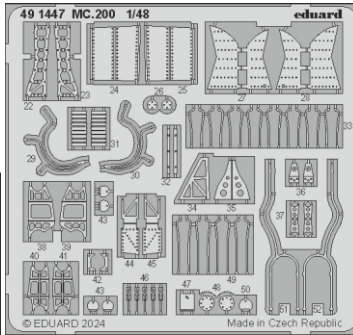

MC.200

eduard

49 1447

1/48

detail set for 1/48 ITALERI kit • sada detailů pro stavebnici 1/48 ITALERI

film

- APPLY EXPRESS MASK AND PAINT BEFORE GLUING
POUŽIT EXPRESS MASK NABARVIT PŘED SLEPENÍM
- SYMMETRICAL ASSEMBLY
SYMETRICKÁ MONTÁŽ
- REMOVE
ODSTRANIT
- GRIND
OBROUSIT
- DRILL HOLE
VRTAT OTVOR
- BEND
OHNOUT
- OPTION
VOLBA
- REPLACE
NAHRADIT
- REVERSE SIDE
OTOČIT
- COLORED ETCHED PARTS
LEPTANÉ BAREVNÉ DÍLY
- ETCHED PARTS
LEPTANÉ NEBAREVNÉ DÍLY
- ORIGINAL KIT PARTS
PŮVODNÍ DÍLY STAVEBNICE

ORIGINAL KIT PARTS
PŮVODNÍ DÍLY STAVEBNICE

PHOTO-ETCHED PARTS
LEPTANÉ DÍLY

PARTS TO BE REMOVED
DÍLY K ODSTRANĚNÍ

FILL
TMELIT

CLOSED CANOPY

OPEN CANOPY

?

Related products: FE 1448 MC.200 seatbelts STEEL 1/48

Related products: 48 1138 MC.200 landing flaps 1/48