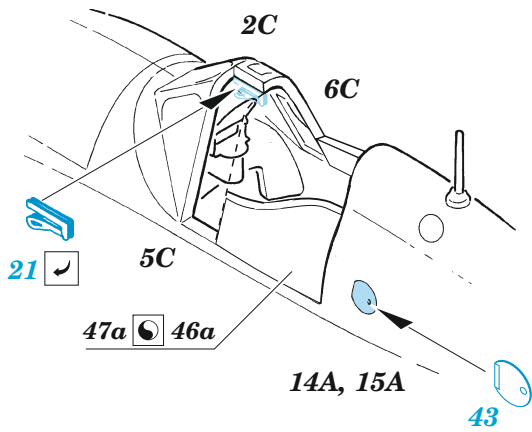

ORIGINAL KIT PARTS
PŮVODNÍ DÍLY STAVEBNICE

PHOTO-ETCHED PARTS
LEPTANÉ DÍLY

PARTS TO BE REMOVED
DÍLY K ODSTRANĚNÍ

FILL
TMELIT

CLOSED CANOPY

OPEN CANOPY

?

Related products: FE 1448 MC.200 seatbelts STEEL 1/48