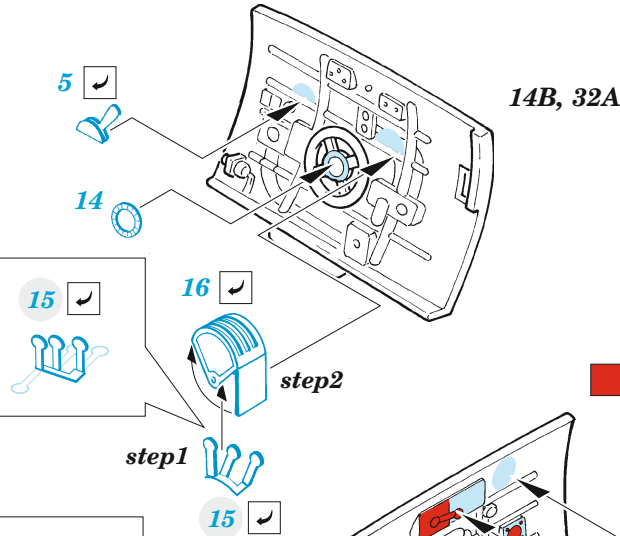

MC.200

eduard

49 1447

1/48

detail set for 1/48 ITALERI kit • sada detailů pro stavebnici 1/48 ITALERI

film

- APPLY EXPRESS MASK AND PAINT BEFORE GLUING
POUŽIT EXPRESS MASK NABARVIT PŘED SLEPENÍM
- SYMMETRICAL ASSEMBLY
SYMETRICKÁ MONTÁŽ
- REMOVE
ODSTRANIT
- GRIND
OBROUSIT
- DRILL HOLE
VRTAT OTVOR
- BEND
OHNOUT
- OPTION
VOLBA
- REPLACE
NAHRADIT
- REVERSE SIDE
OTOČIT
- COLORED ETCHED PARTS
LEPTANÉ BAREVNÉ DÍLY
- ETCHED PARTS
LEPTANÉ NEBAREVNÉ DÍLY
- ORIGINAL KIT PARTS
PŮVODNÍ DÍLY STAVEBNICE

ORIGINAL KIT PARTS
PŮVODNÍ DÍLY STAVEBNICE

PHOTO-ETCHED PARTS
LEPTANÉ DÍLY

PARTS TO BE REMOVED
DÍLY K ODSTRANĚNÍ

FILL
TMELIT

CLOSED CANOPY

OPEN CANOPY

?

Related products: FE 1448 MC.200 seatbelts STEEL 1/48