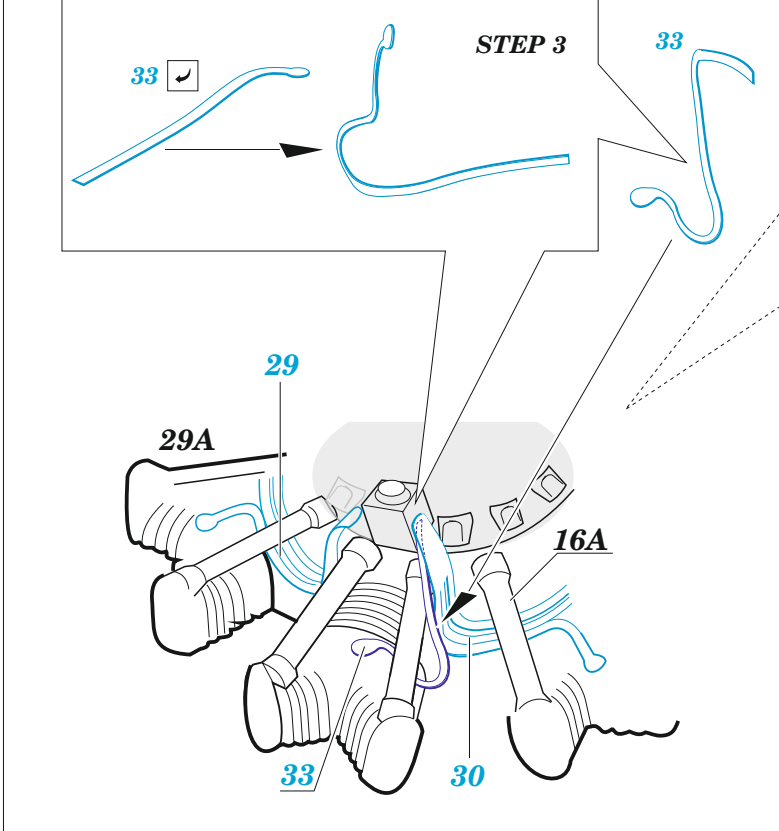

MC.200

eduard

49 1447

1/48

detail set for 1/48 ITALERI kit • sada detailů pro stavebnici 1/48 ITALERI

film

- APPLY EXPRESS MASK AND PAINT BEFORE GLUING
POUŽIT EXPRESS MASK NABARVIT PŘED SLEPENÍM
- SYMMETRICAL ASSEMBLY
SYMETRICKÁ MONTÁŽ
- REMOVE
ODSTRANIT
- GRIND
OBROUSIT
- DRILL HOLE
VRTAT OTVOR
- BEND
OHNOUT
- OPTION
VOLBA
- REPLACE
NAHRADIT
- REVERSE SIDE
OTOČIT
- COLORED ETCHED PARTS
LEPTANÉ BAREVNÉ DÍLY
- ETCHED PARTS
LEPTANÉ NEBAREVNÉ DÍLY
- ORIGINAL KIT PARTS
PŮVODNÍ DÍLY STAVEBNICE

ORIGINAL KIT PARTS
PŮVODNÍ DÍLY STAVEBNICE

PHOTO-ETCHED PARTS
LEPTANÉ DÍLY

PARTS TO BE REMOVED
DÍLY K ODSTRANĚNÍ

FILL
TMELIT

CLOSED CANOPY

OPEN CANOPY

?

Related products: FE 1448 MC.200 seatbelts STEEL 1/48

Related products: 48 1138 MC.200 landing flaps 1/48