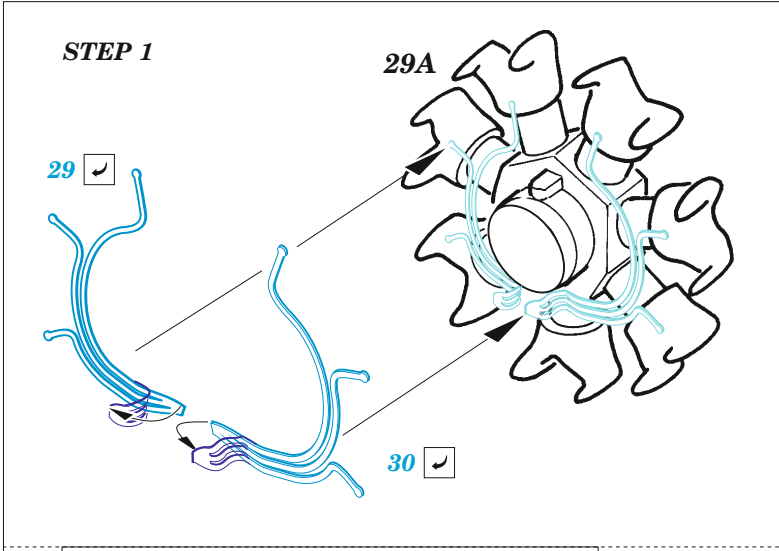

MC.200

eduard

49 1447

1/48

detail set for 1/48 ITALERI kit • sada detailů pro stavebnici 1/48 ITALERI

film

- APPLY EXPRESS MASK AND PAINT BEFORE GLUING
POUŽIT EXPRESS MASK NABARVIT PŘED SLEPENÍM
- SYMMETRICAL ASSEMBLY
SYMETRICKÁ MONTÁŽ
- REMOVE
ODSTRANIT
- GRIND
OBROUSIT
- DRILL HOLE
VRTAT OTVOR
- BEND
OHNOUT
- OPTION
VOLBA
- REPLACE
NAHRADIT
- REVERSE SIDE
OTOČIT
- COLORED ETCHED PARTS
LEPTANÉ BAREVNÉ DÍLY
- ETCHED PARTS
LEPTANÉ NEBAREVNÉ DÍLY
- ORIGINAL KIT PARTS
PŮVODNÍ DÍLY STAVEBNICE

ORIGINAL KIT PARTS
PŮVODNÍ DÍLY STAVEBNICE

PHOTO-ETCHED PARTS
LEPTANÉ DÍLY

PARTS TO BE REMOVED
DÍLY K ODSTRANĚNÍ

FILL
TMELIT

CLOSED CANOPY

OPEN CANOPY

?

Related products: FE 1448 MC.200 seatbelts STEEL 1/48

Related products: 48 1138 MC.200 landing flaps 1/48