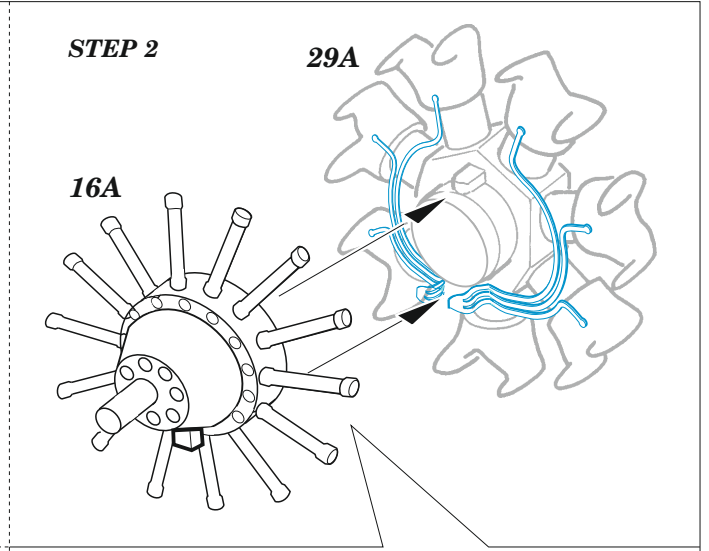

MC.200

eduard

49 1447

1/48

detail set for 1/48 ITALERI kit • sada detailů pro stavebnici 1/48 ITALERI

film

- APPLY EXPRESS MASK AND PAINT BEFORE GLUING
POUŽIT EXPRESS MASK NABARVIT PŘED SLEPENÍM
- SYMMETRICAL ASSEMBLY
SYMETRICKÁ MONTÁŽ
- REMOVE
ODSTRANIT
- GRIND
OBROUSIT
- DRILL HOLE
VRTAT OTVOR
- BEND
OHNOUT
- OPTION
VOLBA
- REPLACE
NAHRADIT
- REVERSE SIDE
OTOČIT
- COLORED ETCHED PARTS
LEPTANÉ BAREVNÉ DÍLY
- ETCHED PARTS
LEPTANÉ NEBAREVNÉ DÍLY
- ORIGINAL KIT PARTS
PŮVODNÍ DÍLY STAVEBNICE

ORIGINAL KIT PARTS
PŮVODNÍ DÍLY STAVEBNICE

PHOTO-ETCHED PARTS
LEPTANÉ DÍLY

PARTS TO BE REMOVED
DÍLY K ODSTRANĚNÍ

FILL
TMELIT

CLOSED CANOPY

OPEN CANOPY

?

Related products: FE 1448 MC.200 seatbelts STEEL 1/48

Related products: 48 1138 MC.200 landing flaps 1/48