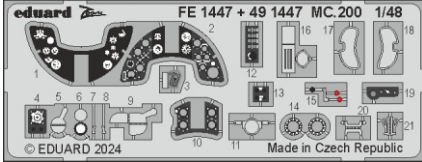

MC.200

eduard

49 1447

1/48

detail set for 1/48 ITALERI kit • sada detailů pro stavebnici 1/48 ITALERI

film

- APPLY EXPRESS MASK AND PAINT BEFORE GLUING
POUŽIT EXPRESS MASK NABARVIT PŘED SLEPENÍM
- SYMMETRICAL ASSEMBLY
SYMETRICKÁ MONTÁŽ
- REMOVE
ODSTRANIT
- GRIND
OBROUSIT
- DRILL HOLE
VRTAT OTVOR
- BEND
OHNOUT
- OPTION
VOLBA
- REPLACE
NAHRADIT
- REVERSE SIDE
OTOČIT
- COLORED ETCHED PARTS
LEPTANÉ BAREVNÉ DÍLY
- ETCHED PARTS
LEPTANÉ NEBAREVNÉ DÍLY
- ORIGINAL KIT PARTS
PŮVODNÍ DÍLY STAVEBNICE

ORIGINAL KIT PARTS
PŮVODNÍ DÍLY STAVEBNICE

PHOTO-ETCHED PARTS
LEPTANÉ DÍLY

PARTS TO BE REMOVED
DÍLY K ODSTRANĚNÍ

FILL
TMELIT

CLOSED CANOPY

OPEN CANOPY

?

Related products: FE 1448 MC.200 seatbelts STEEL 1/48