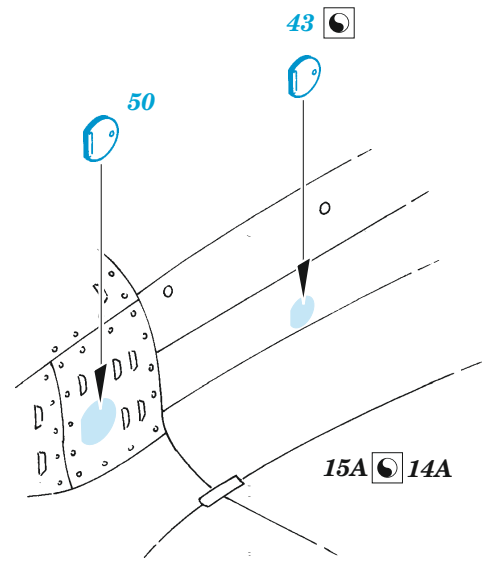

MC.200

eduard

49 1447

1/48

detail set for 1/48 ITALERI kit • sada detailů pro stavebnici 1/48 ITALERI

film

- APPLY EXPRESS MASK AND PAINT BEFORE GLUING
POUŽIT EXPRESS MASK NABARVIT PŘED SLEPENÍM
- SYMMETRICAL ASSEMBLY
SYMETRICKÁ MONTÁŽ
- REMOVE
ODSTRANIT
- GRIND
OBROUSIT
- DRILL HOLE
VRTAT OTVOR
- BEND
OHNOUT
- OPTION
VOLBA
- REPLACE
NAHRADIT
- REVERSE SIDE
OTOČIT
- COLORED ETCHED PARTS
LEPTANÉ BAREVNÉ DÍLY
- ETCHED PARTS
LEPTANÉ NEBAREVNÉ DÍLY
- ORIGINAL KIT PARTS
PŮVODNÍ DÍLY STAVEBNICE

ORIGINAL KIT PARTS
PŮVODNÍ DÍLY STAVEBNICE

PHOTO-ETCHED PARTS
LEPTANÉ DÍLY

PARTS TO BE REMOVED
DÍLY K ODSTRANĚNÍ

FILL
TMELIT

CLOSED CANOPY

OPEN CANOPY

?

Related products: FE 1448 MC.200 seatbelts STEEL 1/48

Related products: 48 1138 MC.200 landing flaps 1/48