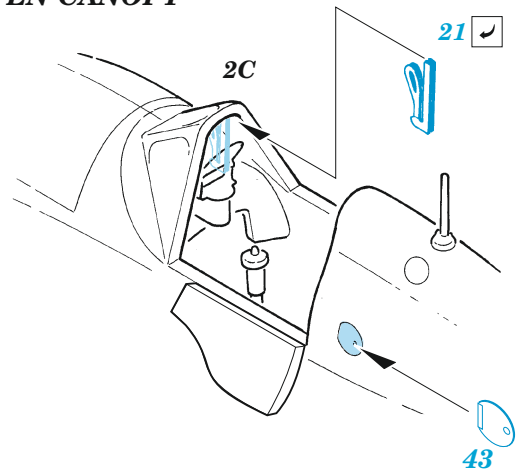

ORIGINAL KIT PARTS
PŮVODNÍ DÍLY STAVEBNICE

PHOTO-ETCHED PARTS
LEPTANÉ DÍLY

PARTS TO BE REMOVED
DÍLY K ODSTRANĚNÍ

FILL
TMELIT

CLOSED CANOPY

OPEN CANOPY

?

Related products: FE 1448 MC.200 seatbelts STEEL 1/48