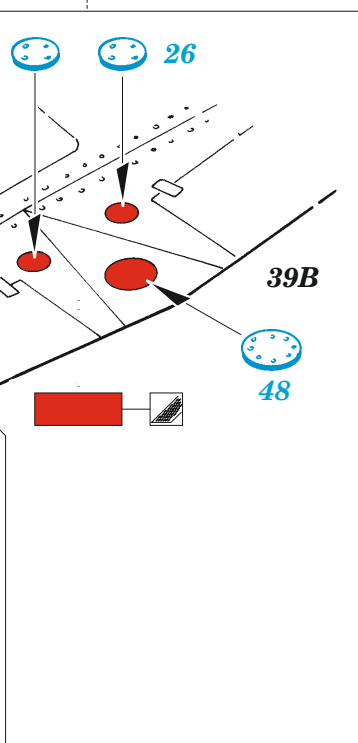

MC.200

eduard

49 1447

1/48

detail set for 1/48 ITALERI kit • sada detailů pro stavebnici 1/48 ITALERI

film

- APPLY EXPRESS MASK AND PAINT BEFORE GLUING
POUŽIT EXPRESS MASK NABARVIT PŘED SLEPENÍM
- SYMMETRICAL ASSEMBLY
SYMETRICKÁ MONTÁŽ
- REMOVE
ODSTRANIT
- GRIND
OBROUSIT
- DRILL HOLE
VRTAT OTVOR
- BEND
OHNOUT
- OPTION
VOLBA
- REPLACE
NAHRADIT
- REVERSE SIDE
OTOČIT
- COLORED ETCHED PARTS
LEPTANÉ BAREVNÉ DÍLY
- ETCHED PARTS
LEPTANÉ NEBAREVNÉ DÍLY
- ORIGINAL KIT PARTS
PŮVODNÍ DÍLY STAVEBNICE

ORIGINAL KIT PARTS
PŮVODNÍ DÍLY STAVEBNICE

PHOTO-ETCHED PARTS
LEPTANÉ DÍLY

PARTS TO BE REMOVED
DÍLY K ODSTRANĚNÍ

FILL
TMELIT

CLOSED CANOPY

OPEN CANOPY

?

Related products: FE 1448 MC.200 seatbelts STEEL 1/48

Related products: 48 1138 MC.200 landing flaps 1/48