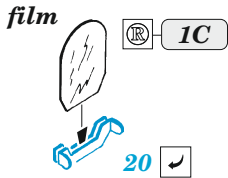

MC.200

eduard

49 1447

1/48

detail set for 1/48 ITALERI kit • sada detailů pro stavebnici 1/48 ITALERI

film

- APPLY EXPRESS MASK AND PAINT BEFORE GLUING
POUŽIT EXPRESS MASK NABARVIT PŘED SLEPENÍM
- SYMMETRICAL ASSEMBLY
SYMETRICKÁ MONTÁŽ
- REMOVE
ODSTRANIT
- GRIND
OBROUSIT
- DRILL HOLE
VRTAT OTVOR
- BEND
OHNOUT
- OPTION
VOLBA
- REPLACE
NAHRADIT
- REVERSE SIDE
OTOČIT
- COLORED ETCHED PARTS
LEPTANÉ BAREVNÉ DÍLY
- ETCHED PARTS
LEPTANÉ NEBAREVNÉ DÍLY
- ORIGINAL KIT PARTS
PŮVODNÍ DÍLY STAVEBNICE

ORIGINAL KIT PARTS
PŮVODNÍ DÍLY STAVEBNICE

PHOTO-ETCHED PARTS
LEPTANÉ DÍLY

PARTS TO BE REMOVED
DÍLY K ODSTRANĚNÍ

FILL
TMELIT

CLOSED CANOPY

OPEN CANOPY

?

Related products: FE 1448 MC.200 seatbelts STEEL 1/48