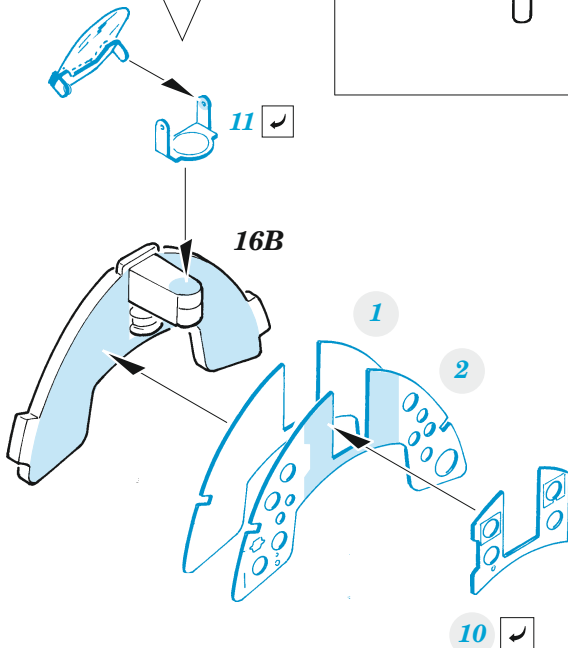

MC.200

eduard

49 1447

1/48

detail set for 1/48 ITALERI kit • sada detailů pro stavebnici 1/48 ITALERI

film

- APPLY EXPRESS MASK AND PAINT BEFORE GLUING
POUŽIT EXPRESS MASK NABARVIT PŘED SLEPENÍM
- SYMMETRICAL ASSEMBLY
SYMETRICKÁ MONTÁŽ
- REMOVE
ODSTRANIT
- GRIND
OBROUSIT
- DRILL HOLE
VRTAT OTVOR
- BEND
OHNOUT
- OPTION
VOLBA
- REPLACE
NAHRADIT
- REVERSE SIDE
OTOČIT
- COLORED ETCHED PARTS
LEPTANÉ BAREVNÉ DÍLY
- ETCHED PARTS
LEPTANÉ NEBAREVNÉ DÍLY
- ORIGINAL KIT PARTS
PŮVODNÍ DÍLY STAVEBNICE

ORIGINAL KIT PARTS
PŮVODNÍ DÍLY STAVEBNICE

PHOTO-ETCHED PARTS
LEPTANÉ DÍLY

PARTS TO BE REMOVED
DÍLY K ODSTRANĚNÍ

FILL
TMELIT

CLOSED CANOPY

OPEN CANOPY

?

Related products: FE 1448 MC.200 seatbelts STEEL 1/48

Related products: 48 1138 MC.200 landing flaps 1/48