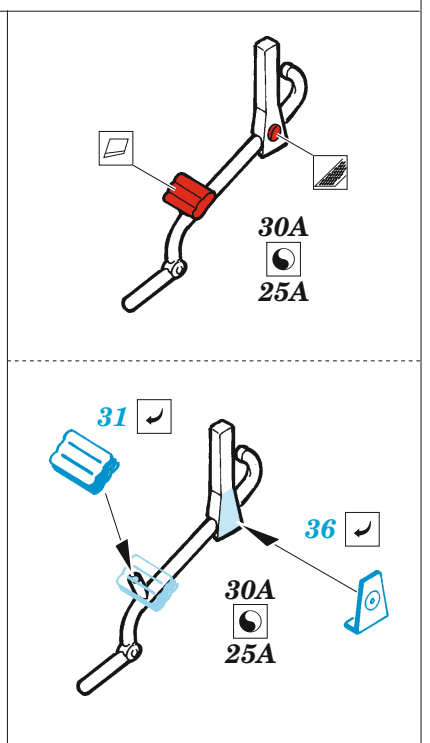

MC.200

eduard

49 1447

1/48

detail set for 1/48 ITALERI kit • sada detailů pro stavebnici 1/48 ITALERI

film

- APPLY EXPRESS MASK AND PAINT BEFORE GLUING
POUŽIT EXPRESS MASK NABARVIT PŘED SLEPENÍM
- SYMMETRICAL ASSEMBLY
SYMETRICKÁ MONTÁŽ
- REMOVE
ODSTRANIT
- GRIND
OBROUSIT
- DRILL HOLE
VRTAT OTVOR
- BEND
OHNOUT
- OPTION
VOLBA
- REPLACE
NAHRADIT
- REVERSE SIDE
OTOČIT
- COLORED ETCHED PARTS
LEPTANÉ BAREVNÉ DÍLY
- ETCHED PARTS
LEPTANÉ NEBAREVNÉ DÍLY
- ORIGINAL KIT PARTS
PŮVODNÍ DÍLY STAVEBNICE

ORIGINAL KIT PARTS
PŮVODNÍ DÍLY STAVEBNICE

PHOTO-ETCHED PARTS
LEPTANÉ DÍLY

PARTS TO BE REMOVED
DÍLY K ODSTRANĚNÍ

FILL
TMELIT

CLOSED CANOPY

OPEN CANOPY

?

Related products: FE 1448 MC.200 seatbelts STEEL 1/48

Related products: 48 1138 MC.200 landing flaps 1/48