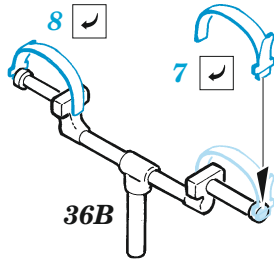

MC.200

eduard

49 1447

1/48

detail set for 1/48 ITALERI kit • sada detailů pro stavebnici 1/48 ITALERI

film

- APPLY EXPRESS MASK AND PAINT BEFORE GLUING
POUŽIT EXPRESS MASK NABARVIT PŘED SLEPENÍM
- SYMMETRICAL ASSEMBLY
SYMETRICKÁ MONTÁŽ
- REMOVE
ODSTRANIT
- GRIND
OBROUSIT
- DRILL HOLE
VRTAT OTVOR
- BEND
OHNOUT
- OPTION
VOLBA
- REPLACE
NAHRADIT
- REVERSE SIDE
OTOČIT
- COLORED ETCHED PARTS
LEPTANÉ BAREVNÉ DÍLY
- ETCHED PARTS
LEPTANÉ NEBAREVNÉ DÍLY
- ORIGINAL KIT PARTS
PŮVODNÍ DÍLY STAVEBNICE

ORIGINAL KIT PARTS
PŮVODNÍ DÍLY STAVEBNICE

PHOTO-ETCHED PARTS
LEPTANÉ DÍLY

PARTS TO BE REMOVED
DÍLY K ODSTRANĚNÍ

FILL
TMELIT

CLOSED CANOPY

OPEN CANOPY

?

Related products: FE 1448 MC.200 seatbelts STEEL 1/48

Related products: 48 1138 MC.200 landing flaps 1/48