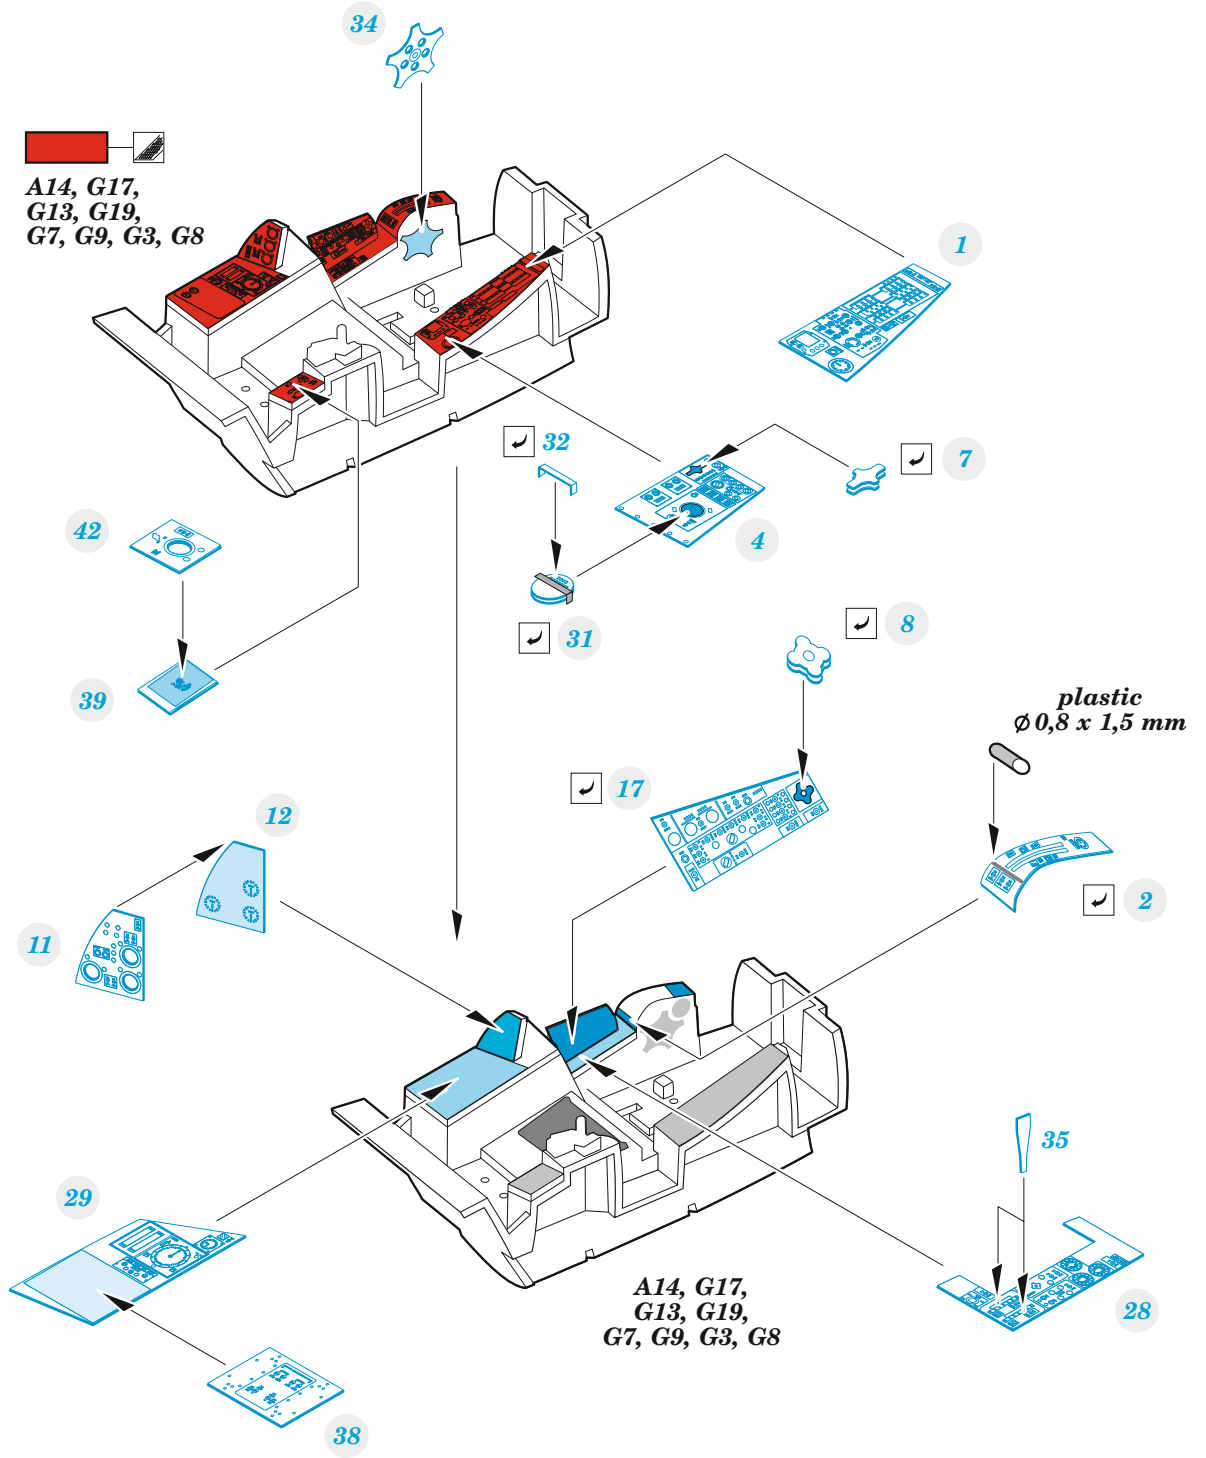

zoom Buccaneer S.2B Gulf War

eduard

FE 1441

1/48

detail set for AIRFIX 1/48 kit • sada detailů pro stavebnici AIRFIX 1/48

- APPLY EXPRESS MASK AND PAINT BEFORE GLUING
POUŽIT EXPRESS MASK NABARVIT PŘED SLEPENÍM
- SYMMETRICAL ASSEMBLY
SYMETRICKÁ MONTÁŽ
- REMOVE
ODSTRANIT
- GRIND
OBROUSIT
- DRILL HOLE
VRTAT OTVOR
- COLORED ETCHED PARTS
LEPTANÉ BAREVNÉ DÍLY
- ETCHED PARTS
LEPTANÉ NEBAREVNÉ DÍLY
- ORIGINAL KIT PARTS
PŮVODNÍ DÍLY STAVEBNICE
- BEND
OHNOUT
- OPTION
VOLBA
- REPLACE
NAHRADIT
- REVERSE SIDE
OTOČIT

ORIGINAL KIT PARTS
PŮVODNÍ DÍLY STAVEBNICE

PHOTO-ETCHED PARTS
LEPTANÉ DÍLY

PARTS TO BE REMOVED
DÍLY K ODSTRANĚNÍ

FILL
TMELIT

Related products: FE 1442 Buccaneer S.2B seatbelts STEEL 1/48