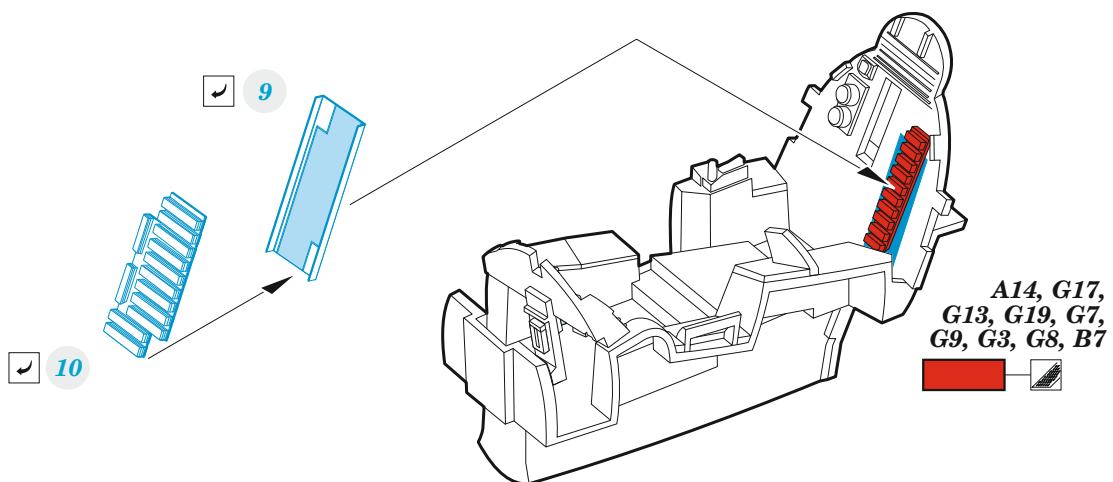

zoom Buccaneer S.2B Gulf War

eduard

FE 1441

1/48

detail set for AIRFIX 1/48 kit • sada detailů pro stavebnici AIRFIX 1/48

- APPLY EXPRESS MASK AND PAINT BEFORE GLUING
POUŽIT EXPRESS MASK NABARVIT PŘED SLEPENÍM
- SYMMETRICAL ASSEMBLY
SYMETRICKÁ MONTÁŽ
- REMOVE
ODSTRANIT
- GRIND
OBROUSIT
- DRILL HOLE
VRTAT OTVOR
- COLORED ETCHED PARTS
LEPTANÉ BAREVNÉ DÍLY
- ETCHED PARTS
LEPTANÉ NEBAREVNÉ DÍLY
- ORIGINAL KIT PARTS
PŮVODNÍ DÍLY STAVEBNICE
- BEND
OHNOUT
- OPTION
VOLBA
- REPLACE
NAHRADIT
- REVERSE SIDE
OTOČIT

ORIGINAL KIT PARTS
PŮVODNÍ DÍLY STAVEBNICE

PHOTO-ETCHED PARTS
LEPTANÉ DÍLY

PARTS TO BE REMOVED
DÍLY K ODSTRANĚNÍ

FILL
TMELIT

Related products: FE 1442 Buccaneer S.2B seatbelts STEEL 1/48