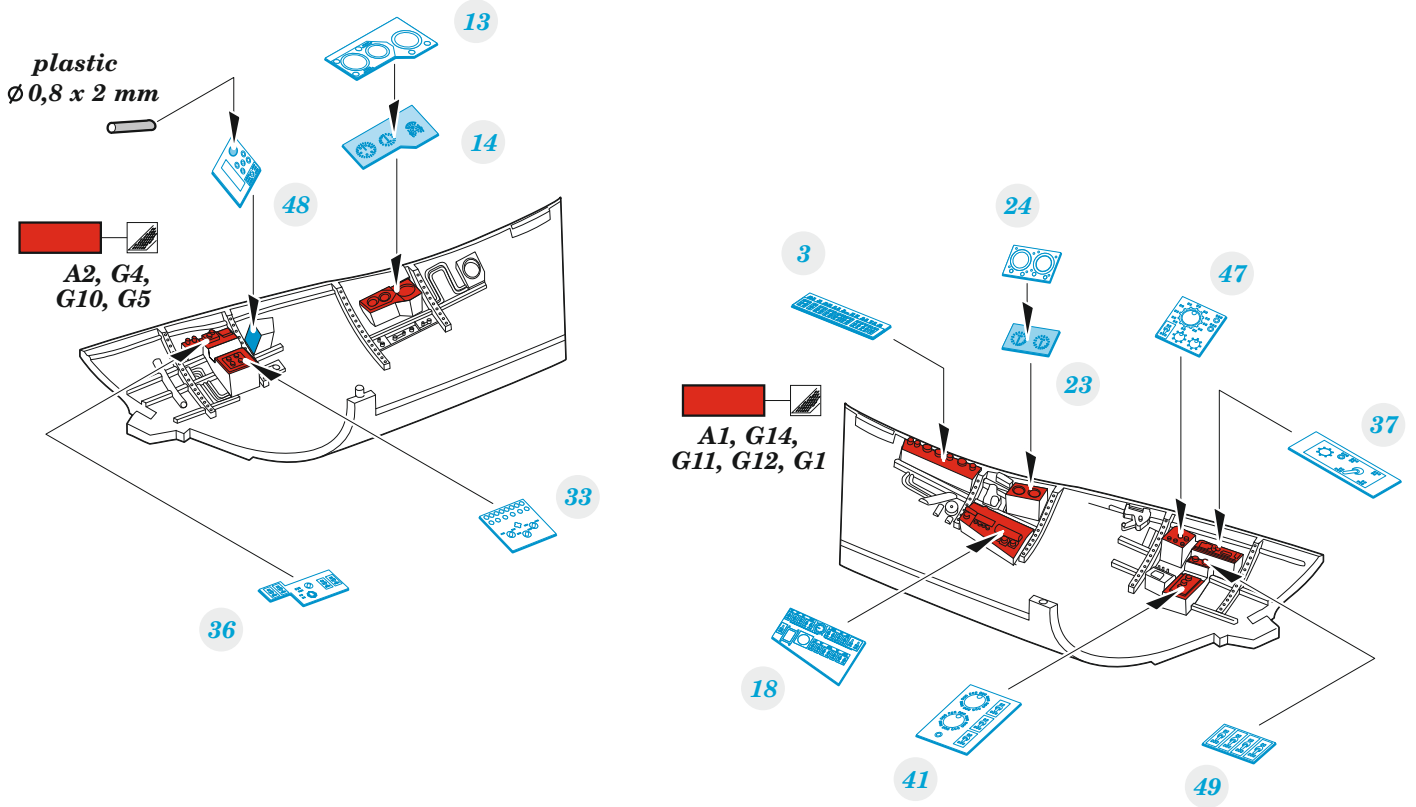

zoom Buccaneer S.2B Gulf War

eduard

FE 1441

1/48

detail set for AIRFIX 1/48 kit • sada detailů pro stavebnici AIRFIX 1/48

- APPLY EXPRESS MASK AND PAINT BEFORE GLUING
POUŽIT EXPRESS MASK NABARVIT PŘED SLEPENÍM
- SYMMETRICAL ASSEMBLY
SYMETRICKÁ MONTÁŽ
- REMOVE
ODSTRANIT
- GRIND
OBROUSIT
- DRILL HOLE
VRTAT OTVOR
- COLORED ETCHED PARTS
LEPTANÉ BAREVNÉ DÍLY
- ETCHED PARTS
LEPTANÉ NEBAREVNÉ DÍLY
- ORIGINAL KIT PARTS
PŮVODNÍ DÍLY STAVEBNICE
- BEND
OHNOUT
- OPTION
VOLBA
- REPLACE
NAHRADIT
- REVERSE SIDE
OTOČIT

ORIGINAL KIT PARTS
PŮVODNÍ DÍLY STAVEBNICE

PHOTO-ETCHED PARTS
LEPTANÉ DÍLY

PARTS TO BE REMOVED
DÍLY K ODSTRANĚNÍ

FILL
TMELIT

Related products: FE 1442 Buccaneer S.2B seatbelts STEEL 1/48