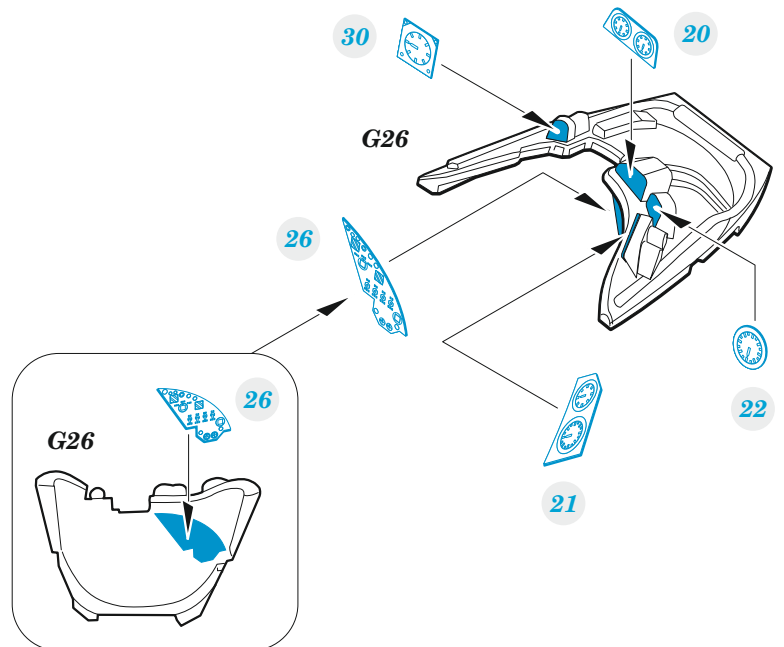

zoom Buccaneer S.2B Gulf War

eduard

FE 1441

1/48

detail set for AIRFIX 1/48 kit • sada detailů pro stavebnici AIRFIX 1/48

- APPLY EXPRESS MASK AND PAINT BEFORE GLUING
POUŽIT EXPRESS MASK NABARVIT PŘED SLEPENÍM
- SYMMETRICAL ASSEMBLY
SYMETRICKÁ MONTÁŽ
- REMOVE
ODSTRANIT
- GRIND
OBROUSIT
- DRILL HOLE
VRTAT OTVOR
- COLORED ETCHED PARTS
LEPTANÉ BAREVNÉ DÍLY
- ETCHED PARTS
LEPTANÉ NEBAREVNÉ DÍLY
- ORIGINAL KIT PARTS
PŮVODNÍ DÍLY STAVEBNICE
- BEND
OHNOUT
- OPTION
VOLBA
- REPLACE
NAHRADIT
- REVERSE SIDE
OTOČIT

ORIGINAL KIT PARTS
PŮVODNÍ DÍLY STAVEBNICE

PHOTO-ETCHED PARTS
LEPTANÉ DÍLY

PARTS TO BE REMOVED
DÍLY K ODSTRANĚNÍ

FILL
TMELIT

Related products: FE 1442 Buccaneer S.2B seatbelts STEEL 1/48