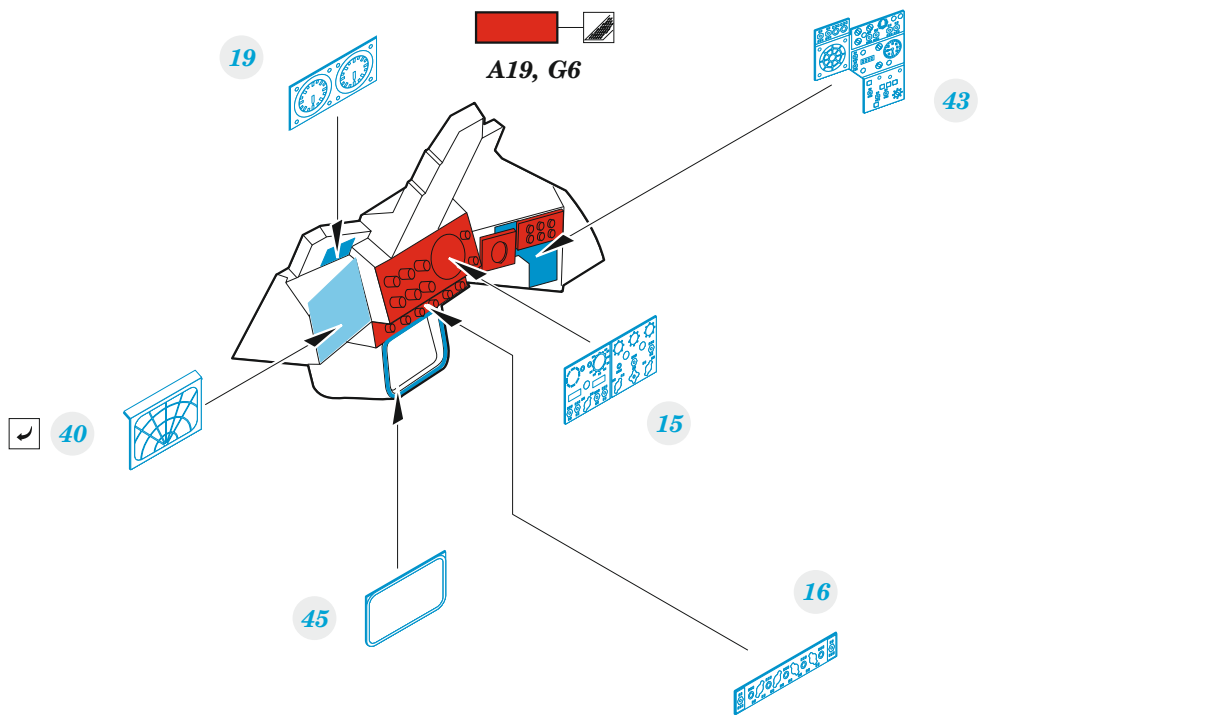

zoom Buccaneer S.2B Gulf War

eduard

FE 1441

1/48

detail set for AIRFIX 1/48 kit • sada detailů pro stavebnici AIRFIX 1/48

- APPLY EXPRESS MASK AND PAINT BEFORE GLUING
POUŽIT EXPRESS MASK NABARVIT PŘED SLEPENÍM
- SYMMETRICAL ASSEMBLY
SYMETRICKÁ MONTÁŽ
- REMOVE
ODSTRANIT
- GRIND
OBROUSIT
- DRILL HOLE
VRTAT OTVOR
- COLORED ETCHED PARTS
LEPTANÉ BAREVNÉ DÍLY
- ETCHED PARTS
LEPTANÉ NEBAREVNÉ DÍLY
- ORIGINAL KIT PARTS
PŮVODNÍ DÍLY STAVEBNICE
- BEND
OHNOUT
- OPTION
VOLBA
- REPLACE
NAHRADIT
- REVERSE SIDE
OTOČIT

ORIGINAL KIT PARTS
PŮVODNÍ DÍLY STAVEBNICE

PHOTO-ETCHED PARTS
LEPTANÉ DÍLY

PARTS TO BE REMOVED
DÍLY K ODSTRANĚNÍ

FILL
TMELIT

Related products: FE 1442 Buccaneer S.2B seatbelts STEEL 1/48