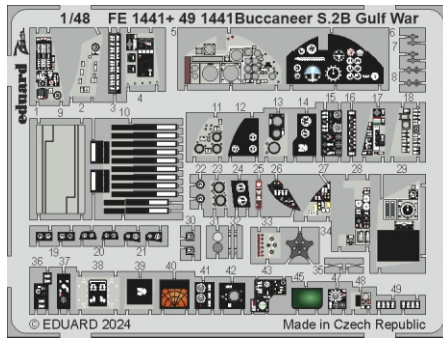

zoom Buccaneer S.2B Gulf War

eduard

FE 1441

1/48

detail set for AIRFIX 1/48 kit • sada detailů pro stavebnici AIRFIX 1/48

- APPLY EXPRESS MASK AND PAINT BEFORE GLUING
POUŽIT EXPRESS MASK NABARVIT PŘED SLEPENÍM
- SYMMETRICAL ASSEMBLY
SYMETRICKÁ MONTÁŽ
- REMOVE
ODSTRANIT
- GRIND
OBROUSIT
- DRILL HOLE
VRTAT OTVOR
- COLORED ETCHED PARTS
LEPTANÉ BAREVNÉ DÍLY
- ETCHED PARTS
LEPTANÉ NEBAREVNÉ DÍLY
- ORIGINAL KIT PARTS
PŮVODNÍ DÍLY STAVEBNICE
- BEND
OHNOUT
- OPTION
VOLBA
- REPLACE
NAHRADIT
- REVERSE SIDE
OTOČIT

ORIGINAL KIT PARTS
PŮVODNÍ DÍLY STAVEBNICE

PHOTO-ETCHED PARTS
LEPTANÉ DÍLY

PARTS TO BE REMOVED
DÍLY K ODSTRANĚNÍ

FILL
TMELIT

Related products: FE 1442 Buccaneer S.2B seatbelts STEEL 1/48