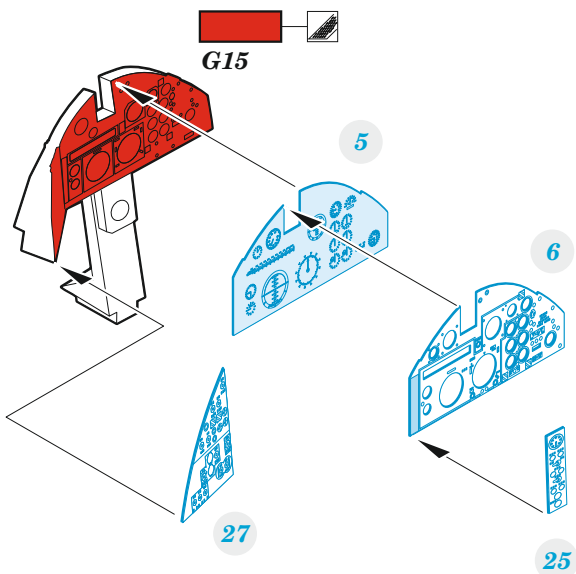

zoom Buccaneer S.2B Gulf War

eduard

FE 1441

1/48

detail set for AIRFIX 1/48 kit • sada detailů pro stavebnici AIRFIX 1/48

- APPLY EXPRESS MASK AND PAINT BEFORE GLUING
POUŽIT EXPRESS MASK NABARVIT PŘED SLEPENÍM
- SYMMETRICAL ASSEMBLY
SYMETRICKÁ MONTÁŽ
- REMOVE
ODSTRANIT
- GRIND
OBROUSIT
- DRILL HOLE
VRTAT OTVOR
- COLORED ETCHED PARTS
LEPTANÉ BAREVNÉ DÍLY
- ETCHED PARTS
LEPTANÉ NEBAREVNÉ DÍLY
- ORIGINAL KIT PARTS
PŮVODNÍ DÍLY STAVEBNICE
- BEND
OHNOUT
- OPTION
VOLBA
- REPLACE
NAHRADIT
- REVERSE SIDE
OTOČIT

ORIGINAL KIT PARTS
PŮVODNÍ DÍLY STAVEBNICE

PHOTO-ETCHED PARTS
LEPTANÉ DÍLY

PARTS TO BE REMOVED
DÍLY K ODSTRANĚNÍ

FILL
TMELIT

Related products: FE 1442 Buccaneer S.2B seatbelts STEEL 1/48