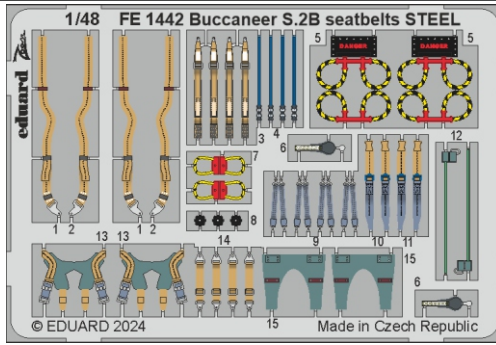

ZOOM Buccaneer S.2B seatbelts STEEL

eduard

FE 1442

1/48

detail set for AIRFIX 1/48 kit • sada detailů pro stavebnici AIRFIX 1/48

- APPLY EXPRESS MASK AND PAINT BEFORE GLUING
POUŽIT EXPRESS MASK NABARVIT PŘED SLEPENÍM
 - SYMMETRICAL ASSEMBLY
SYMETRICKÁ MONTÁŽ
 - REMOVE
ODSTRANIT
 - GRIND
OBROUSIT
 - DRILL HOLE
VRTÁT OTVOR
 - BEND
OHNOUT
 - OPTION
VOLBA
 - REPLACE
NAHRADIT
 - REVERSE SIDE
OTOCIT
- 1 COLORED ETCHED PARTS
LEPTANÉ BAREVNÉ DÍLY
- 1 ETCHED PARTS
LEPTANÉ NEBAREVNÉ DÍLY
- 1 ORIGINAL KIT PARTS
PŮVODNÍ DÍLY STAVEBNICE

ORIGINAL KIT PARTS
PŮVODNÍ DÍLY STAVEBNICE

PHOTO-ETCHED PARTS
LEPTANÉ DÍLY

PARTS TO BE REMOVED
DÍLY K ODSTRANĚNÍ

FILL
TMELIT

step 1

step 2

step 3

step 4