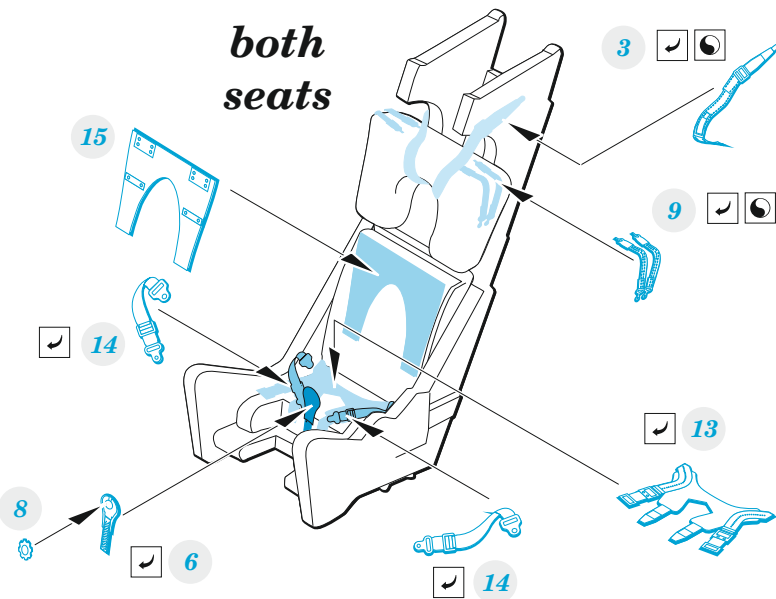

ZOOM Buccaneer S.2B seatbelts STEEL

eduard

FE 1442

1/48

detail set for AIRFIX 1/48 kit • sada detailů pro stavebnici AIRFIX 1/48

- APPLY EXPRESS MASK AND PAINT BEFORE GLUING
POUŽIT EXPRESS MASK NABARVIT PŘED SLEPENÍM
 - SYMMETRICAL ASSEMBLY
SYMETRICKÁ MONTÁŽ
 - REMOVE
ODSTRANIT
 - GRIND
OBROUSIT
 - DRILL HOLE
VRTÁT OTVOR
 - BEND
OHNOUT
 - OPTION
VOLBA
 - REPLACE
NAHRADIT
 - REVERSE SIDE
OTOCIT
- 1 COLORED ETCHED PARTS
LEPTANÉ BAREVNÉ DÍLY
- 1 ETCHED PARTS
LEPTANÉ NEBAREVNÉ DÍLY
- 1 ORIGINAL KIT PARTS
PŮVODNÍ DÍLY STAVEBNICE

ORIGINAL KIT PARTS
PŮVODNÍ DÍLY STAVEBNICE

PHOTO-ETCHED PARTS
LEPTANÉ DÍLY

PARTS TO BE REMOVED
DÍLY K ODSTRANĚNÍ

FILL
TMELIT

step 1

step 2

step 3

step 4