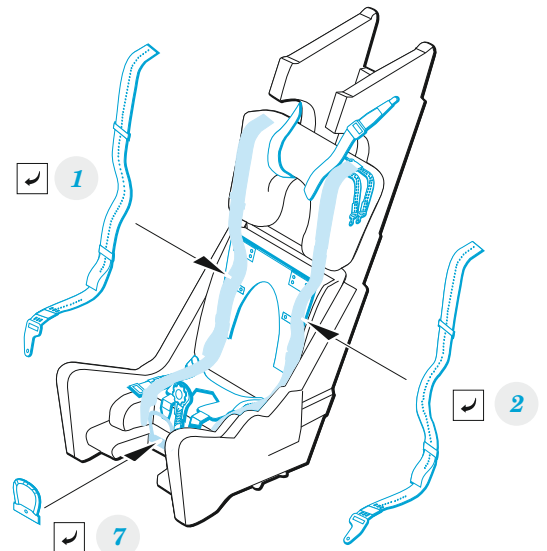

ZOOM Buccaneer S.2B seatbelts STEEL

eduard

FE 1442

1/48

detail set for AIRFIX 1/48 kit • sada detailů pro stavebnici AIRFIX 1/48

- APPLY EXPRESS MASK AND PAINT BEFORE GLUING
POUŽIT EXPRESS MASK NABARVIT PŘED SLEPENÍM
 - SYMMETRICAL ASSEMBLY
SYMETRICKÁ MONTÁŽ
 - REMOVE
ODSTRANIT
 - GRIND
OBROUSIT
 - DRILL HOLE
VRTÁT OTVOR
 - BEND
OHNOUT
 - OPTION
VOLBA
 - REPLACE
NAHRADIT
 - REVERSE SIDE
OTOCIT
- 1 COLORED ETCHED PARTS
LEPTANÉ BAREVNÉ DÍLY
- 1 ETCHED PARTS
LEPTANÉ NEBAREVNÉ DÍLY
- 1 ORIGINAL KIT PARTS
PŮVODNÍ DÍLY STAVEBNICE

ORIGINAL KIT PARTS
PŮVODNÍ DÍLY STAVEBNICE

PHOTO-ETCHED PARTS
LEPTANÉ DÍLY

PARTS TO BE REMOVED
DÍLY K ODSTRANĚNÍ

FILL
TMELIT

step 1

step 2

step 3

step 4