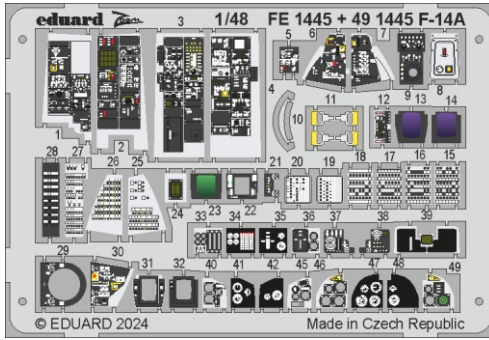

F-14A

eduard

FE 1445

1/48

detail set for GREAT WALL HOBBY 1/48 kit • sada detailů pro stavebnici GREAT WALL HOBBY 1/48

- APPLY EXPRESS MASK AND PAINT BEFORE GLUING
POUŽIT EXPRESS MASK NABARVIT PŘED SLEPENÍM
- SYMMETRICAL ASSEMBLY
SYMETRICKÁ MONTÁŽ
- REMOVE
ODSTRANIT
- GRIND
OBROUSIT
- DRILL HOLE
VRTAT OTVOR
- BEND
OHNOUT
- OPTION
VOLBA
- REPLACE
NAHRADIT
- REVERSE SIDE
OTOČIT
- COLORED ETCHED PARTS
LEPTANÉ BAREVNÉ DÍLY
- ETCHED PARTS
LEPTANÉ NEBAREVNÉ DÍLY
- ORIGINAL KIT PARTS
PŮVODNÍ DÍLY STAVEBNICE

ORIGINAL KIT PARTS PŮVODNÍ DÍLY STAVEBNICE PHOTO-ETCHED PARTS LEPTANÉ DÍLY PARTS TO BE REMOVED DÍLY K ODSTRANĚNÍ FILL TMELIT

Related products: FE1446 F-14A seatbelts STEEL 1/48

Related products: EX1040 F-14A windshield TFace 1/48