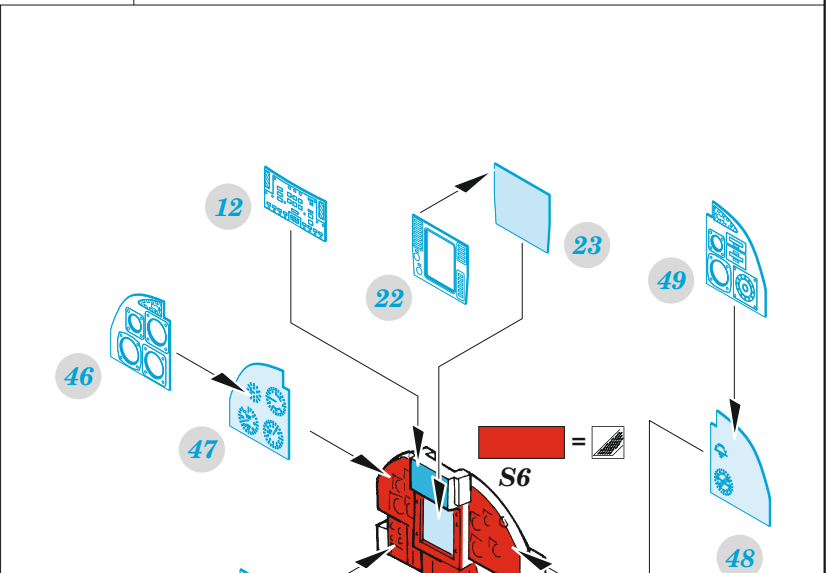

F-14A

eduard

FE 1445

1/48

detail set for GREAT WALL HOBBY 1/48 kit • sada detailů pro stavebnici GREAT WALL HOBBY 1/48

- APPLY EXPRESS MASK AND PAINT BEFORE GLUING
POUŽIT EXPRESS MASK NABARVIT PŘED SLEPENÍM
- SYMMETRICAL ASSEMBLY
SYMETRICKÁ MONTÁŽ
- REMOVE
ODSTRANIT
- GRIND
OBROUSIT
- DRILL HOLE
VRTAT OTVOR
- BEND
OHNOUT
- OPTION
VOLBA
- REPLACE
NAHRADIT
- REVERSE SIDE
OTOČIT
- COLORED ETCHED PARTS
LEPTANÉ BAREVNÉ DÍLY
- ETCHED PARTS
LEPTANÉ NEBAREVNÉ DÍLY
- ORIGINAL KIT PARTS
PŮVODNÍ DÍLY STAVEBNICE

ORIGINAL KIT PARTS PŮVODNÍ DÍLY STAVEBNICE PHOTO-ETCHED PARTS LEPTANÉ DÍLY PARTS TO BE REMOVED DÍLY K ODSTRANĚNÍ FILL TMELIT

Related products: FE1446 F-14A seatbelts STEEL 1/48

Related products: EX1040 F-14A windshield TFace 1/48