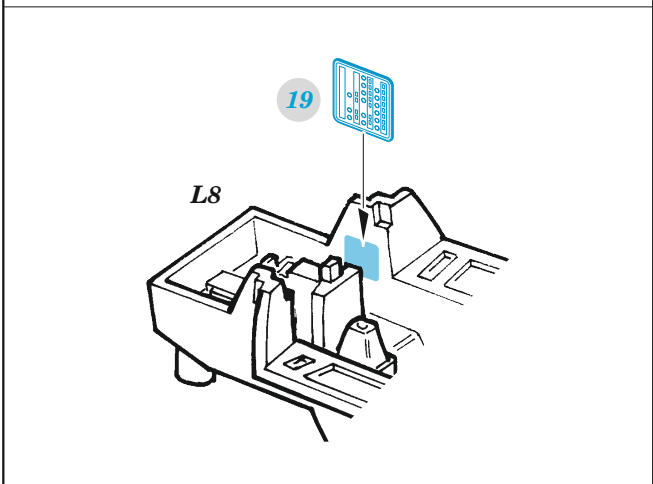

F-14A

eduard

FE 1445

1/48

detail set for GREAT WALL HOBBY 1/48 kit • sada detailů pro stavebnici GREAT WALL HOBBY 1/48

- APPLY EXPRESS MASK AND PAINT BEFORE GLUING
POUŽIT EXPRESS MASK NABARVIT PŘED SLEPENÍM
- SYMMETRICAL ASSEMBLY
SYMETRICKÁ MONTÁŽ
- REMOVE
ODSTRANIT
- GRIND
OBROUSIT
- DRILL HOLE
VRTAT OTVOR
- BEND
OHNOUT
- OPTION
VOLBA
- REPLACE
NAHRADIT
- REVERSE SIDE
OTOČIT
- COLORED ETCHED PARTS
LEPTANÉ BAREVNÉ DÍLY
- ETCHED PARTS
LEPTANÉ NEBAREVNÉ DÍLY
- ORIGINAL KIT PARTS
PŮVODNÍ DÍLY STAVEBNICE

ORIGINAL KIT PARTS PŮVODNÍ DÍLY STAVEBNICE PHOTO-ETCHED PARTS LEPTANÉ DÍLY PARTS TO BE REMOVED DÍLY K ODSTRANĚNÍ FILL TMELIT

Related products: FE1446 F-14A seatbelts STEEL 1/48

Related products: EX1040 F-14A windshield TFace 1/48