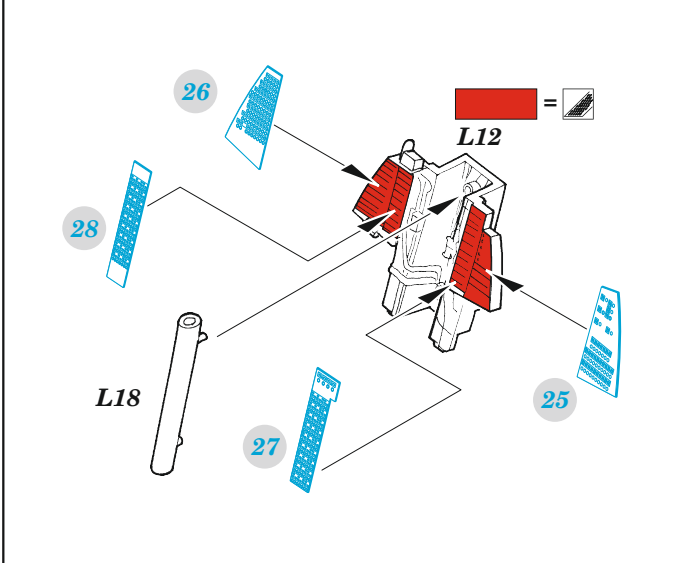

F-14A

eduard

FE 1445

1/48

detail set for GREAT WALL HOBBY 1/48 kit • sada detailů pro stavebnici GREAT WALL HOBBY 1/48

- APPLY EXPRESS MASK AND PAINT BEFORE GLUING
POUŽIT EXPRESS MASK NABARVIT PŘED SLEPENÍM
- SYMMETRICAL ASSEMBLY
SYMETRICKÁ MONTÁŽ
- REMOVE
ODSTRANIT
- GRIND
OBROUSIT
- DRILL HOLE
VRTAT OTVOR
- BEND
OHNOUT
- OPTION
VOLBA
- REPLACE
NAHRADIT
- REVERSE SIDE
OTOČIT
- COLORED ETCHED PARTS
LEPTANÉ BAREVNÉ DÍLY
- ETCHED PARTS
LEPTANÉ NEBAREVNÉ DÍLY
- ORIGINAL KIT PARTS
PŮVODNÍ DÍLY STAVEBNICE

ORIGINAL KIT PARTS PŮVODNÍ DÍLY STAVEBNICE PHOTO-ETCHED PARTS LEPTANÉ DÍLY PARTS TO BE REMOVED DÍLY K ODSTRANĚNÍ FILL TMELIT

Related products: FE1446 F-14A seatbelts STEEL 1/48

Related products: EX1040 F-14A windshield TFace 1/48