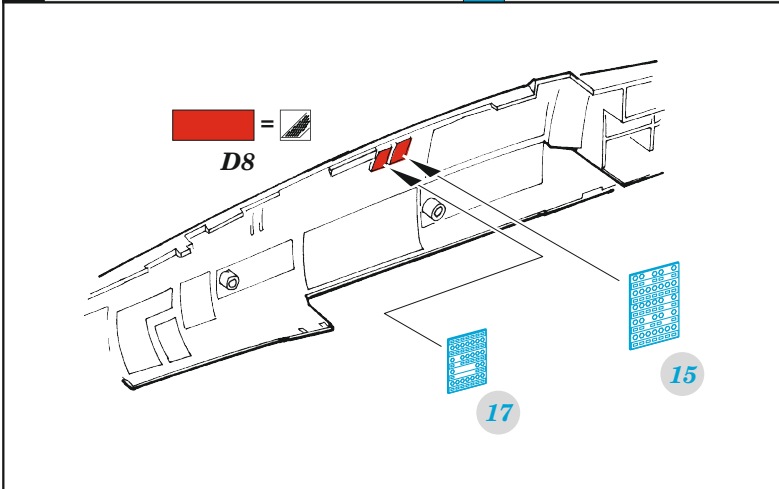

F-14A

eduard

FE 1445

1/48

detail set for GREAT WALL HOBBY 1/48 kit • sada detailů pro stavebnici GREAT WALL HOBBY 1/48

- APPLY EXPRESS MASK AND PAINT BEFORE GLUING
POUŽIT EXPRESS MASK NABARVIT PŘED SLEPENÍM
- SYMMETRICAL ASSEMBLY
SYMETRICKÁ MONTÁŽ
- REMOVE
ODSTRANIT
- GRIND
OBROUSIT
- DRILL HOLE
VRTAT OTVOR
- BEND
OHNOUT
- OPTION
VOLBA
- REPLACE
NAHRADIT
- REVERSE SIDE
OTOČIT
- COLORED ETCHED PARTS
LEPTANÉ BAREVNÉ DÍLY
- ETCHED PARTS
LEPTANÉ NEBAREVNÉ DÍLY
- ORIGINAL KIT PARTS
PŮVODNÍ DÍLY STAVEBNICE

ORIGINAL KIT PARTS PŮVODNÍ DÍLY STAVEBNICE PHOTO-ETCHED PARTS LEPTANÉ DÍLY PARTS TO BE REMOVED DÍLY K ODSTRANĚNÍ FILL TMELIT

Related products: FE1446 F-14A seatbelts STEEL 1/48

Related products: EX1040 F-14A windshield TFace 1/48