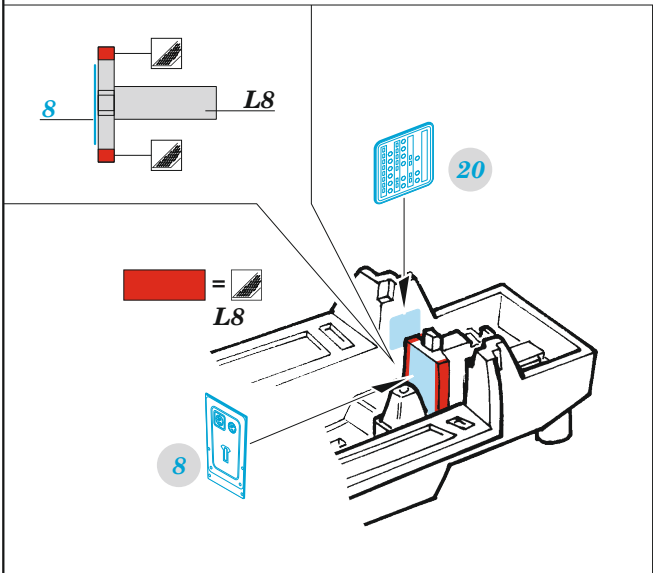

F-14A

eduard

FE 1445

1/48

detail set for GREAT WALL HOBBY 1/48 kit • sada detailů pro stavebnici GREAT WALL HOBBY 1/48

- APPLY EXPRESS MASK AND PAINT BEFORE GLUING
POUŽIT EXPRESS MASK NABARVIT PŘED SLEPENÍM
- SYMMETRICAL ASSEMBLY
SYMETRICKÁ MONTÁŽ
- REMOVE
ODSTRANIT
- GRIND
OBROUSIT
- DRILL HOLE
VRTAT OTVOR
- BEND
OHNOUT
- OPTION
VOLBA
- REPLACE
NAHRADIT
- REVERSE SIDE
OTOČIT
- COLORED ETCHED PARTS
LEPTANÉ BAREVNÉ DÍLY
- ETCHED PARTS
LEPTANÉ NEBAREVNÉ DÍLY
- ORIGINAL KIT PARTS
PŮVODNÍ DÍLY STAVEBNICE

ORIGINAL KIT PARTS PŮVODNÍ DÍLY STAVEBNICE PHOTO-ETCHED PARTS LEPTANÉ DÍLY PARTS TO BE REMOVED DÍLY K ODSTRANĚNÍ FILL TMELIT

Related products: FE1446 F-14A seatbelts STEEL 1/48

Related products: EX1040 F-14A windshield TFace 1/48