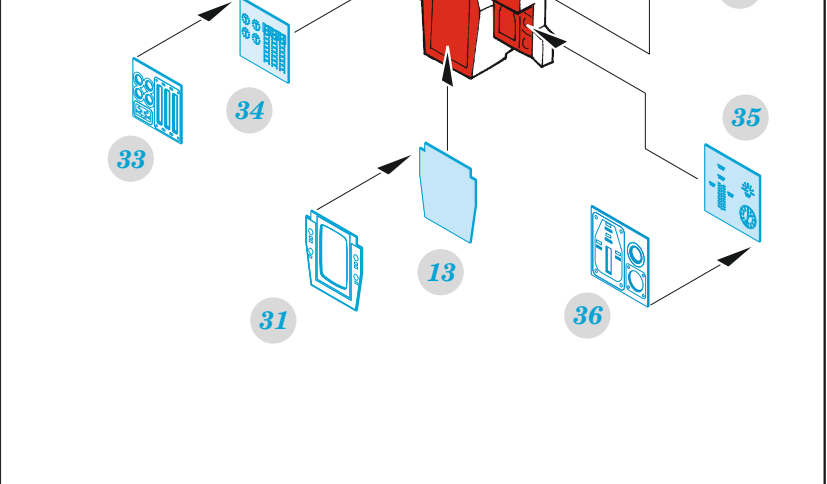

F-14A

eduard

FE 1445

1/48

detail set for GREAT WALL HOBBY 1/48 kit • sada detailů pro stavebnici GREAT WALL HOBBY 1/48

- APPLY EXPRESS MASK AND PAINT BEFORE GLUING
POUŽIT EXPRESS MASK NABARVIT PŘED SLEPENÍM
- SYMMETRICAL ASSEMBLY
SYMETRICKÁ MONTÁŽ
- REMOVE
ODSTRANIT
- GRIND
OBROUSIT
- DRILL HOLE
VRTAT OTVOR
- BEND
OHNOUT
- OPTION
VOLBA
- REPLACE
NAHRADIT
- REVERSE SIDE
OTOČIT
- COLORED ETCHED PARTS
LEPTANÉ BAREVNÉ DÍLY
- ETCHED PARTS
LEPTANÉ NEBAREVNÉ DÍLY
- ORIGINAL KIT PARTS
PŮVODNÍ DÍLY STAVEBNICE

ORIGINAL KIT PARTS PŮVODNÍ DÍLY STAVEBNICE PHOTO-ETCHED PARTS LEPTANÉ DÍLY PARTS TO BE REMOVED DÍLY K ODSTRANĚNÍ FILL TMELIT

Related products: FE1446 F-14A seatbelts STEEL 1/48

Related products: EX1040 F-14A windshield TFace 1/48