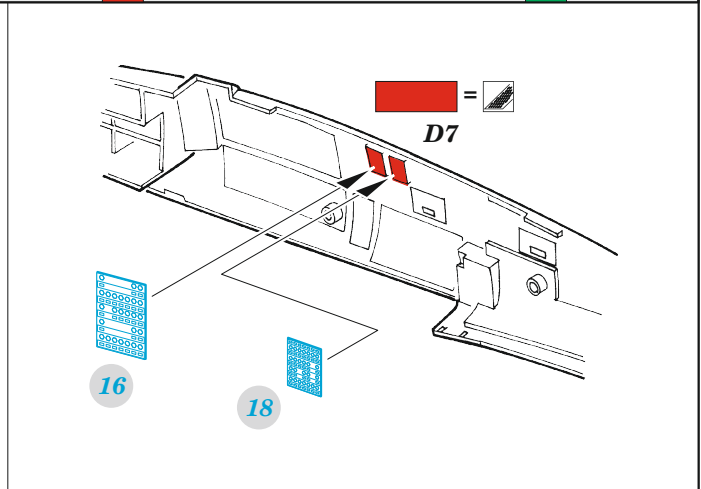

F-14A

eduard

FE 1445

1/48

detail set for GREAT WALL HOBBY 1/48 kit • sada detailů pro stavebnici GREAT WALL HOBBY 1/48

- APPLY EXPRESS MASK AND PAINT BEFORE GLUING
POUŽIT EXPRESS MASK NABARVIT PŘED SLEPENÍM
- SYMMETRICAL ASSEMBLY
SYMETRICKÁ MONTÁŽ
- REMOVE
ODSTRANIT
- GRIND
OBROUSIT
- DRILL HOLE
VRTAT OTVOR
- BEND
OHNOUT
- OPTION
VOLBA
- REPLACE
NAHRADIT
- REVERSE SIDE
OTOČIT
- COLORED ETCHED PARTS
LEPTANÉ BAREVNÉ DÍLY
- ETCHED PARTS
LEPTANÉ NEBAREVNÉ DÍLY
- ORIGINAL KIT PARTS
PŮVODNÍ DÍLY STAVEBNICE

ORIGINAL KIT PARTS PŮVODNÍ DÍLY STAVEBNICE PHOTO-ETCHED PARTS LEPTANÉ DÍLY PARTS TO BE REMOVED DÍLY K ODSTRANĚNÍ FILL TMELIT

Related products: FE1446 F-14A seatbelts STEEL 1/48

Related products: EX1040 F-14A windshield TFace 1/48