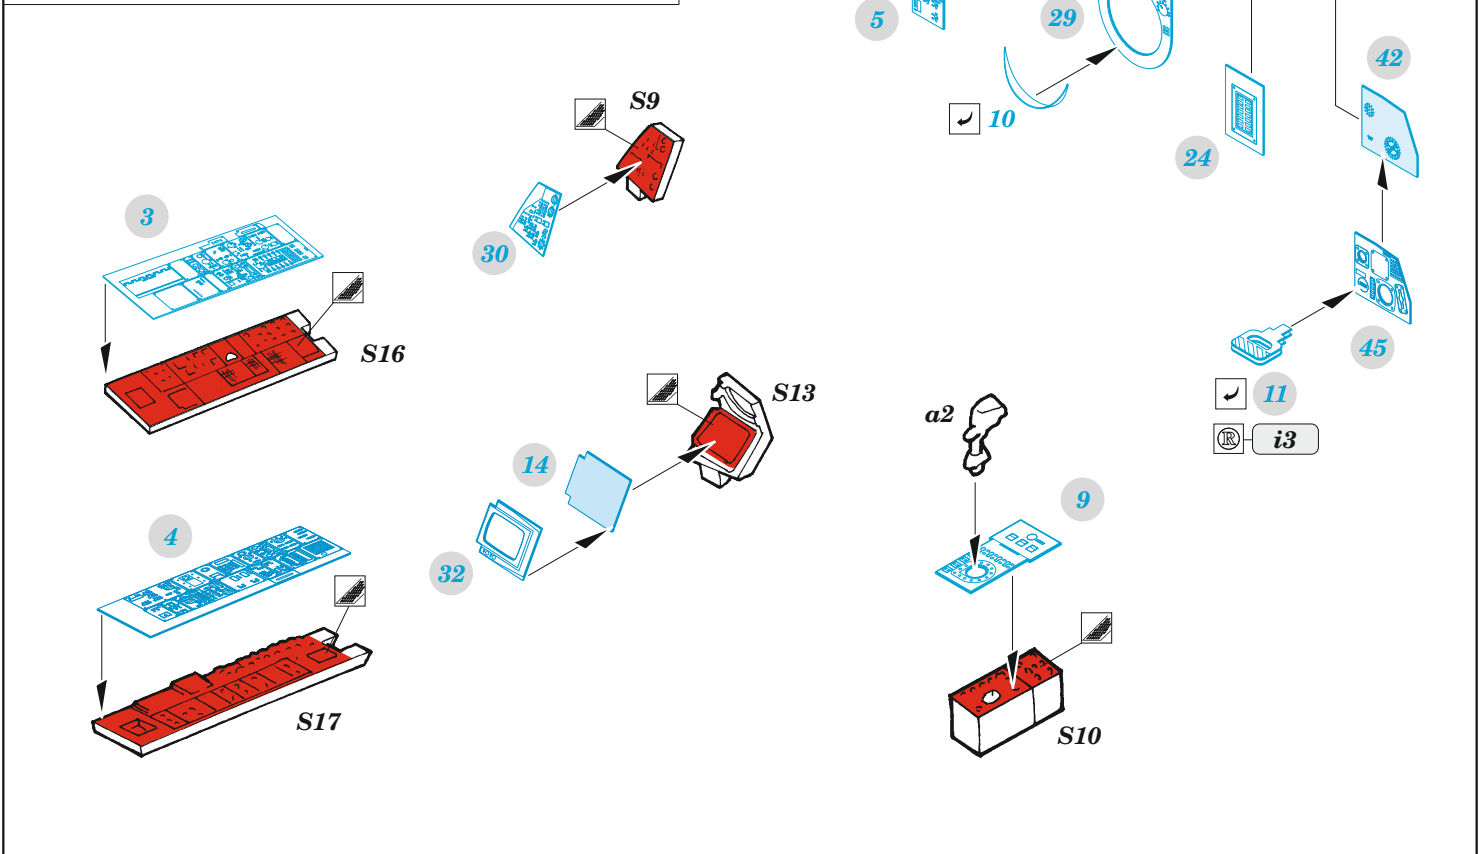

F-14A

eduard

FE 1445

1/48

detail set for GREAT WALL HOBBY 1/48 kit • sada detailů pro stavebnici GREAT WALL HOBBY 1/48

- APPLY EXPRESS MASK AND PAINT BEFORE GLUING
POUŽIT EXPRESS MASK NABARVIT PŘED SLEPENÍM
- SYMMETRICAL ASSEMBLY
SYMETRICKÁ MONTÁŽ
- REMOVE
ODSTRANIT
- GRIND
OBROUSIT
- DRILL HOLE
VRTAT OTVOR
- BEND
OHNOUT
- OPTION
VOLBA
- REPLACE
NAHRADIT
- REVERSE SIDE
OTOČIT
- COLORED ETCHED PARTS
LEPTANÉ BAREVNÉ DÍLY
- ETCHED PARTS
LEPTANÉ NEBAREVNÉ DÍLY
- ORIGINAL KIT PARTS
PŮVODNÍ DÍLY STAVEBNICE

ORIGINAL KIT PARTS PŮVODNÍ DÍLY STAVEBNICE PHOTO-ETCHED PARTS LEPTANÉ DÍLY PARTS TO BE REMOVED DÍLY K ODSTRANĚNÍ FILL TMELIT

Related products: FE1446 F-14A seatbelts STEEL 1/48

Related products: EX1040 F-14A windshield TFace 1/48