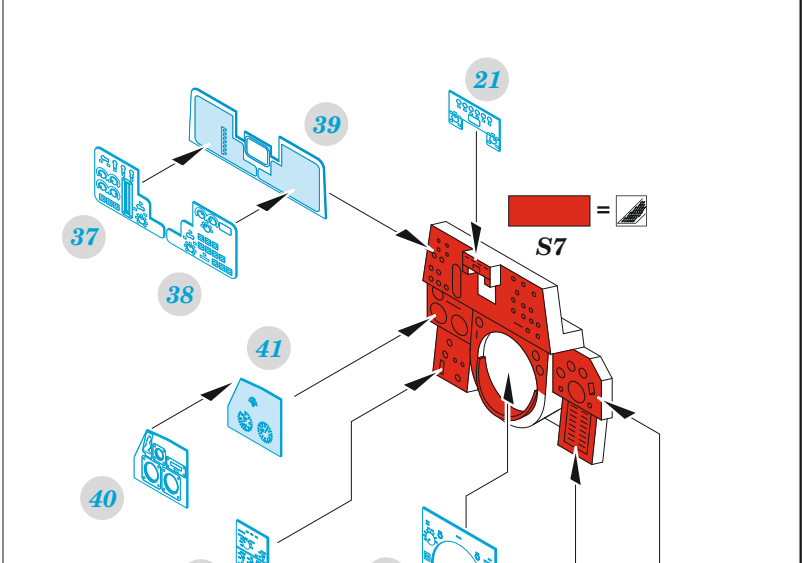

F-14A

eduard

FE 1445

1/48

detail set for GREAT WALL HOBBY 1/48 kit • sada detailů pro stavebnici GREAT WALL HOBBY 1/48

- APPLY EXPRESS MASK AND PAINT BEFORE GLUING
POUŽIT EXPRESS MASK NABARVIT PŘED SLEPENÍM
- SYMMETRICAL ASSEMBLY
SYMETRICKÁ MONTÁŽ
- REMOVE
ODSTRANIT
- GRIND
OBROUSIT
- DRILL HOLE
VRTAT OTVOR
- BEND
OHNOUT
- OPTION
VOLBA
- REPLACE
NAHRADIT
- REVERSE SIDE
OTOČIT
- COLORED ETCHED PARTS
LEPTANÉ BAREVNÉ DÍLY
- ETCHED PARTS
LEPTANÉ NEBAREVNÉ DÍLY
- ORIGINAL KIT PARTS
PŮVODNÍ DÍLY STAVEBNICE

ORIGINAL KIT PARTS PŮVODNÍ DÍLY STAVEBNICE PHOTO-ETCHED PARTS LEPTANÉ DÍLY PARTS TO BE REMOVED DÍLY K ODSTRANĚNÍ FILL TMELIT

Related products: FE1446 F-14A seatbelts STEEL 1/48

Related products: EX1040 F-14A windshield TFace 1/48