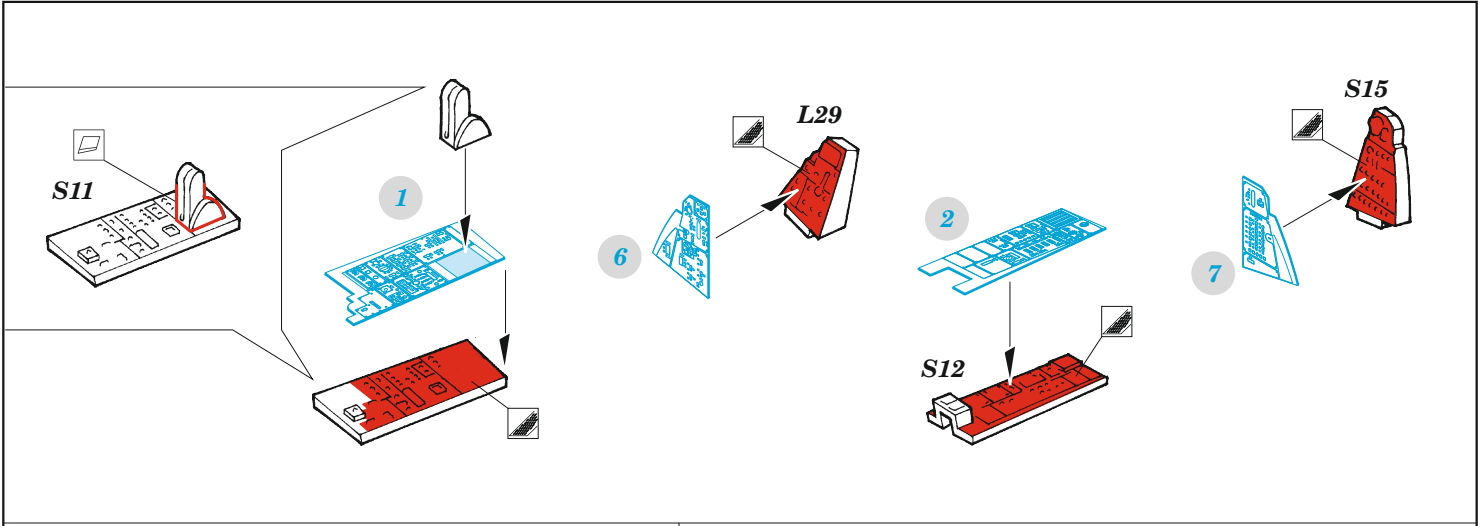

F-14A

eduard

FE 1445

1/48

detail set for GREAT WALL HOBBY 1/48 kit • sada detailů pro stavebnici GREAT WALL HOBBY 1/48

- APPLY EXPRESS MASK AND PAINT BEFORE GLUING
POUŽIT EXPRESS MASK NABARVIT PŘED SLEPENÍM
- SYMMETRICAL ASSEMBLY
SYMETRICKÁ MONTÁŽ
- REMOVE
ODSTRANIT
- GRIND
OBROUSIT
- DRILL HOLE
VRTAT OTVOR
- BEND
OHNOUT
- OPTION
VOLBA
- REPLACE
NAHRADIT
- REVERSE SIDE
OTOČIT
- COLORED ETCHED PARTS
LEPTANÉ BAREVNÉ DÍLY
- ETCHED PARTS
LEPTANÉ NEBAREVNÉ DÍLY
- ORIGINAL KIT PARTS
PŮVODNÍ DÍLY STAVEBNICE

ORIGINAL KIT PARTS PŮVODNÍ DÍLY STAVEBNICE PHOTO-ETCHED PARTS LEPTANÉ DÍLY PARTS TO BE REMOVED DÍLY K ODSTRANĚNÍ FILL TMELIT

Related products: FE1446 F-14A seatbelts STEEL 1/48

Related products: EX1040 F-14A windshield TFace 1/48