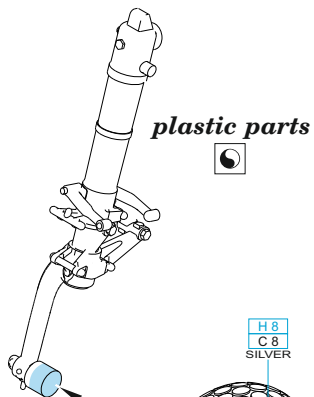

1

H 8
C 8
SILVER