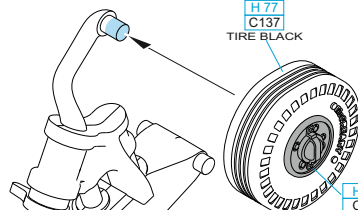

H 8
C 8
SILVER

H 77
C 137
TIRE BLACK

H 77
C 137
TIRE BLACK

H 8
C 8
SILVER

plastic part
G45

REMOVE
ODSTRANIT

BEND
OHNOUT

SYMMETRICAL ASSEMBLY
SYMETRICKÁ MONTÁŽ

GRIND
OBROUSIT

OPTION
VOLBA

SCRIBE THE PANEL AND HOLES
RYTI

DRILL HOLE
VRTÁT OTVOR

REPLACE
NAHRADIT

REVERSE SIDE
OTOČIT