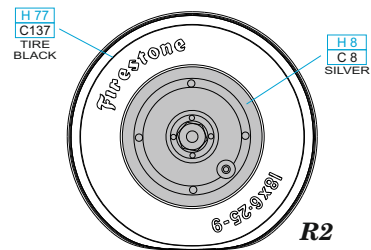

# eduard

**eduard**  
435 21 Obrnice 170  
Czech Republic

www.eduard.com  
9,95

-  REMOVE  
ODSTRANIT
-  BEND  
OHNOUT
-  GRIND  
OBROUSIT
-  OPTION  
VOLBA
-  DRILL HOLE  
VRTAT OTVOR
-  REPLACE  
NAHRADIT
-  SYMMETRICAL ASSEMBLY  
SYMETRICKÁ MONTÁŽ
-  SCRIBE THE PANEL AND HOLES  
RYTI
-  REVERSE SIDE  
OTOČIT

**R4 - RIGHT WEEL**

**R3 - LEFT WEEL**