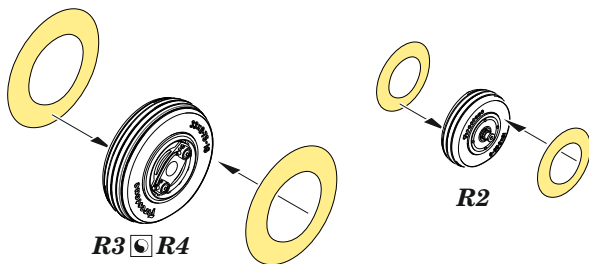

# Gannet wheels

1/48

for Airfix kit - pro stavebnici Airfix

# eduard

**eduard**  
435 21 Obrnice 170  
Czech Republic

www.eduard.com  
9,95

-  REMOVE  
ODSTRANIT
-  BEND  
OHNOUT
-  GRIND  
OBROUSIT
-  OPTION  
VOLBA
-  DRILL HOLE  
VRTAT OTVOR
-  REPLACE  
NAHRADIT
-  SYMMETRICAL ASSEMBLY  
SYMETRICKÁ MONTÁŽ
-  SCRIBE THE PANEL AND HOLES  
RYTI
-  REVERSE SIDE  
OTOČIT

**R4 - RIGHT WEEL**

**R3 - LEFT WEEL**