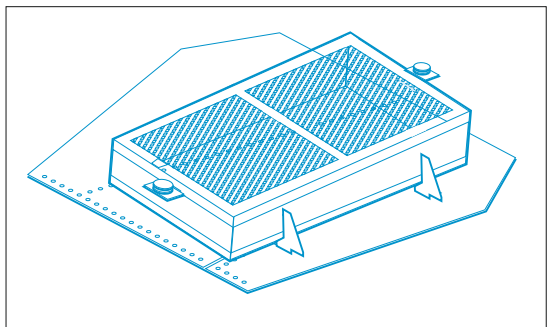

## 1/48

detail set for 1/48 HOBBY BOSS kit • sada detailů pro stavebnici 1/48 HOBBY BOSS

- APPLY EXPRESS MASK AND PAINT BEFORE GLUING  
POUŽIT EXPRESS MASK NABARVIT PŘED SLEPENÍM
  - SYMMETRICAL ASSEMBLY  
SYMETRICKÁ MONTÁŽ
  - REMOVE  
ODSTRANIT
  - GRIND  
OBROUSIT
  - DRILL HOLE  
VRTAT OTVOR
  - COLORED ETCHED PARTS  
LEPTANÉ BAREVNÉ DÍLY
  - ETCHED PARTS  
LEPTANÉ NEBAREVNÉ DÍLY
  - ORIGINAL KIT PARTS  
PŮVODNÍ DÍLY STAVEBNICE
- BEND  
OHNOUT
  - OPTION  
VOLBA
  - REPLACE  
NAHRADIT
  - REVERSE SIDE  
OTOČIT

ORIGINAL KIT PARTS PŮVODNÍ DÍLY STAVEBNICE	PHOTO-ETCHED PARTS LEPTANÉ DÍLY	PARTS TO BE REMOVED DÍLY K ODSTRANĚNÍ	FILL TMELIT
---	------------------------------------	--	----------------

engines

4 sets

Related products: FE 1451 B-24J seatbelts STEEL 1/48