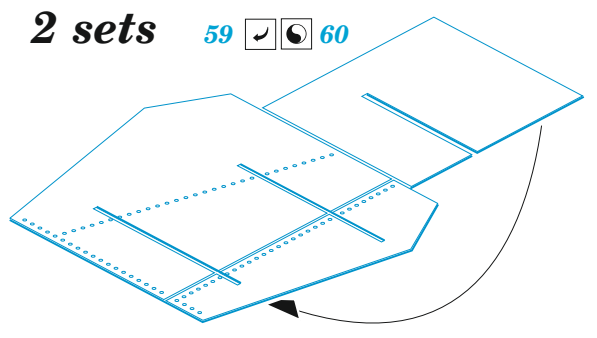

ORIGINAL KIT PARTS PŮVODNÍ DÍLY STAVEBNICE	PHOTO-ETCHED PARTS LEPTANÉ DÍLY	PARTS TO BE REMOVED DÍLY K ODSTRANĚNÍ	FILL TMELIT
---	------------------------------------	--	----------------

engines

4 sets

Related products: FE 1451 B-24J seatbelts STEEL 1/48