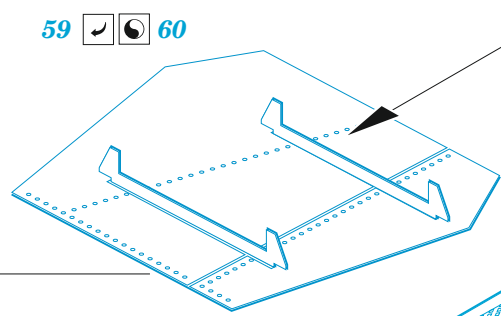

## 1/48

detail set for 1/48 HOBBY BOSS kit • sada detailů pro stavebnici 1/48 HOBBY BOSS

- APPLY EXPRESS MASK AND PAINT BEFORE GLUING  
POUŽIT EXPRESS MASK NABARVIT PŘED SLEPENÍM
  - SYMMETRICAL ASSEMBLY  
SYMETRICKÁ MONTÁŽ
  - REMOVE  
ODSTRANIT
  - GRIND  
OBROUSIT
  - DRILL HOLE  
VRTAT OTVOR
  - COLORED ETCHED PARTS  
LEPTANÉ BAREVNÉ DÍLY
  - ETCHED PARTS  
LEPTANÉ NEBAREVNÉ DÍLY
  - ORIGINAL KIT PARTS  
PŮVODNÍ DÍLY STAVEBNICE
- BEND  
OHNOUT
  - OPTION  
VOLBA
  - REPLACE  
NAHRADIT
  - REVERSE SIDE  
OTOČIT

ORIGINAL KIT PARTS PŮVODNÍ DÍLY STAVEBNICE	PHOTO-ETCHED PARTS LEPTANÉ DÍLY	PARTS TO BE REMOVED DÍLY K ODSTRANĚNÍ	FILL TMELIT
---	------------------------------------	--	----------------

engines

4 sets

Related products: FE 1451 B-24J seatbelts STEEL 1/48