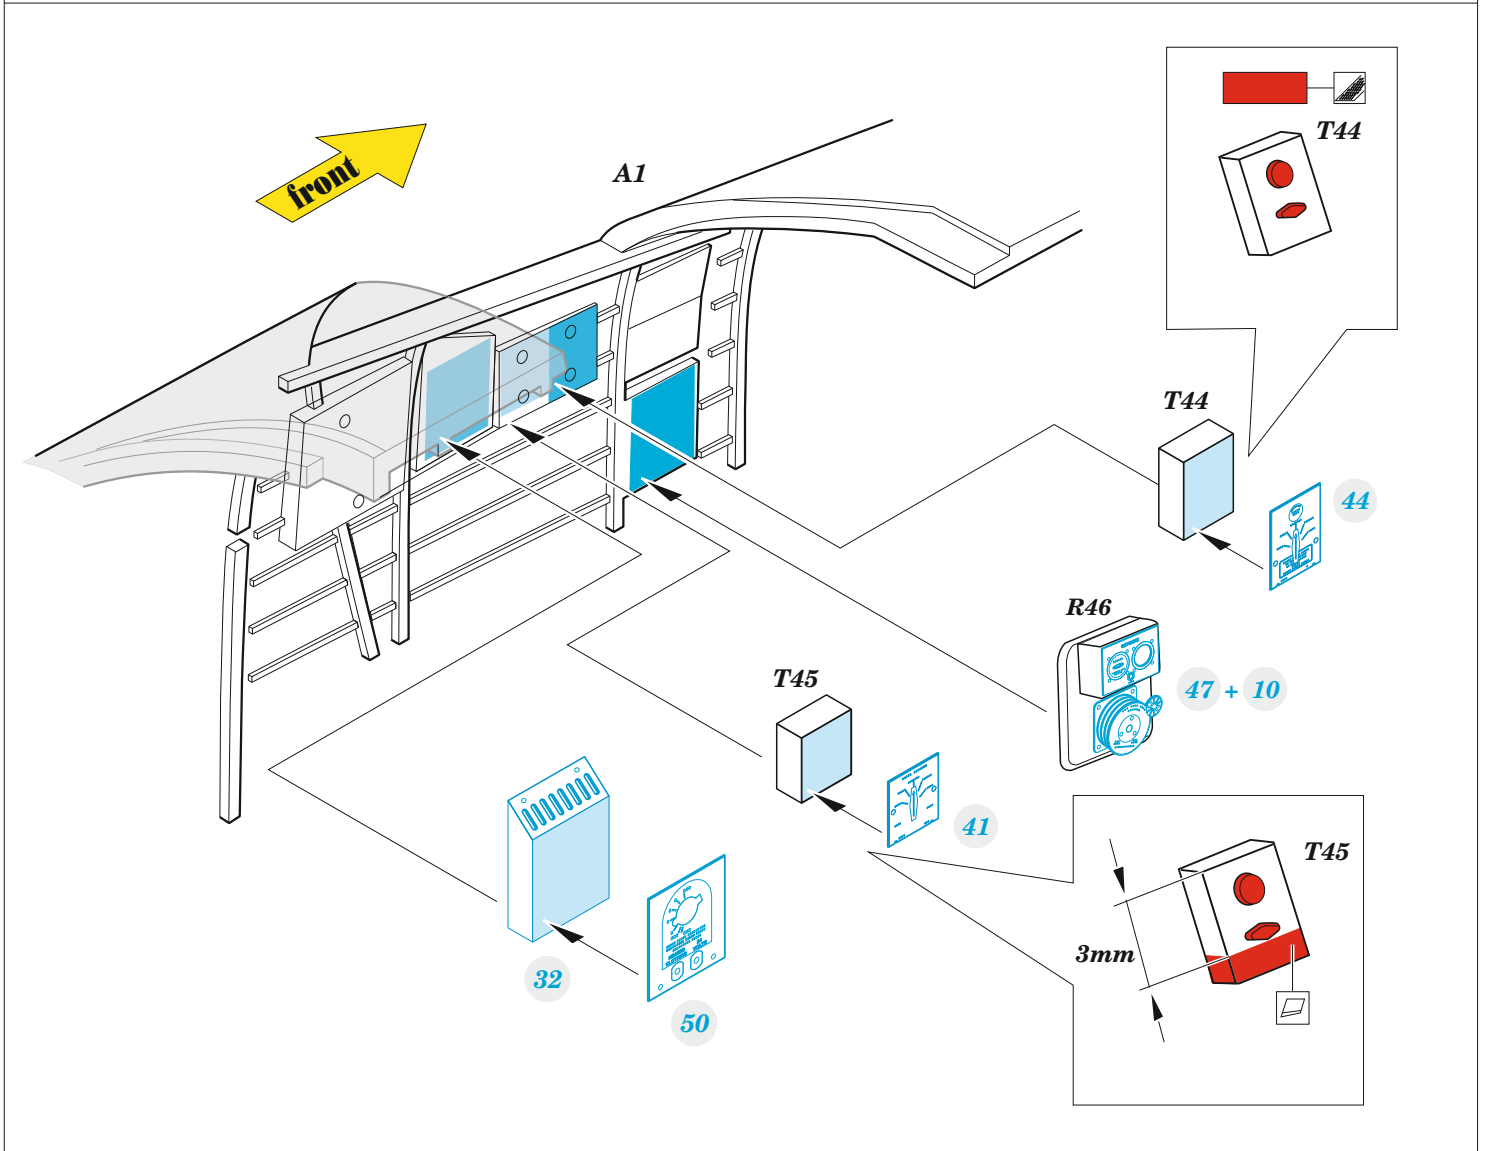

## 1/48

detail set for 1/48 HOBBY BOSS kit • sada detailů pro stavebnici 1/48 HOBBY BOSS

- APPLY EXPRESS MASK AND PAINT BEFORE GLUING  
POUŽIT EXPRESS MASK NABARVIT PŘED SLEPENÍM
  - SYMMETRICAL ASSEMBLY  
SYMETRICKÁ MONTÁŽ
  - REMOVE  
ODSTRANIT
  - GRIND  
OBROUSIT
  - DRILL HOLE  
VRTAT OTVOR
  - COLORED ETCHED PARTS  
LEPTANÉ BAREVNÉ DÍLY
  - ETCHED PARTS  
LEPTANÉ NEBAREVNÉ DÍLY
  - ORIGINAL KIT PARTS  
PŮVODNÍ DÍLY STAVEBNICE
- BEND  
OHNOUT
  - OPTION  
VOLBA
  - REPLACE  
NAHRADIT
  - REVERSE SIDE  
OTOČIT

ORIGINAL KIT PARTS PŮVODNÍ DÍLY STAVEBNICE	PHOTO-ETCHED PARTS LEPTANÉ DÍLY	PARTS TO BE REMOVED DÍLY K ODSTRANĚNÍ	FILL TMELIT
---	------------------------------------	--	----------------

engines

4 sets

Related products: FE 1451 B-24J seatbelts STEEL 1/48