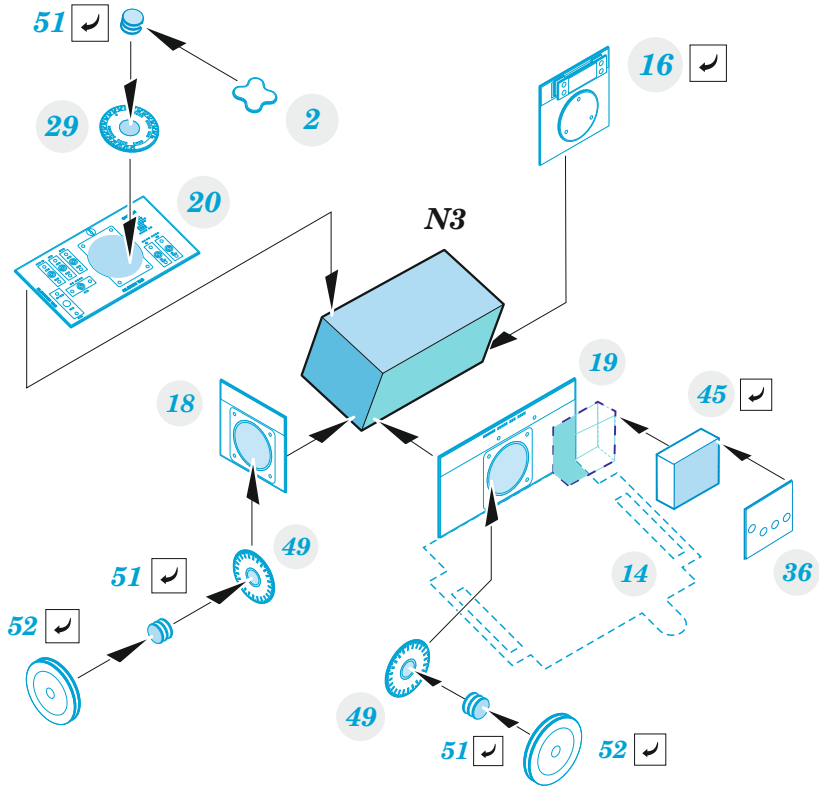

## 1/48

detail set for 1/48 HOBBY BOSS kit • sada detailů pro stavebnici 1/48 HOBBY BOSS

- APPLY EXPRESS MASK AND PAINT BEFORE GLUING  
POUŽIT EXPRESS MASK NABARVIT PŘED SLEPENÍM
  - SYMMETRICAL ASSEMBLY  
SYMETRICKÁ MONTÁŽ
  - REMOVE  
ODSTRANIT
  - GRIND  
OBROUSIT
  - DRILL HOLE  
VRTAT OTVOR
  - COLORED ETCHED PARTS  
LEPTANÉ BAREVNÉ DÍLY
  - ETCHED PARTS  
LEPTANÉ NEBAREVNÉ DÍLY
  - ORIGINAL KIT PARTS  
PŮVODNÍ DÍLY STAVEBNICE
- BEND  
OHNOUT
  - OPTION  
VOLBA
  - REPLACE  
NAHRADIT
  - REVERSE SIDE  
OTOČIT

ORIGINAL KIT PARTS PŮVODNÍ DÍLY STAVEBNICE	PHOTO-ETCHED PARTS LEPTANÉ DÍLY	PARTS TO BE REMOVED DÍLY K ODSTRANĚNÍ	FILL TMELIT
---	------------------------------------	--	----------------

engines

4 sets

Related products: FE 1451 B-24J seatbelts STEEL 1/48