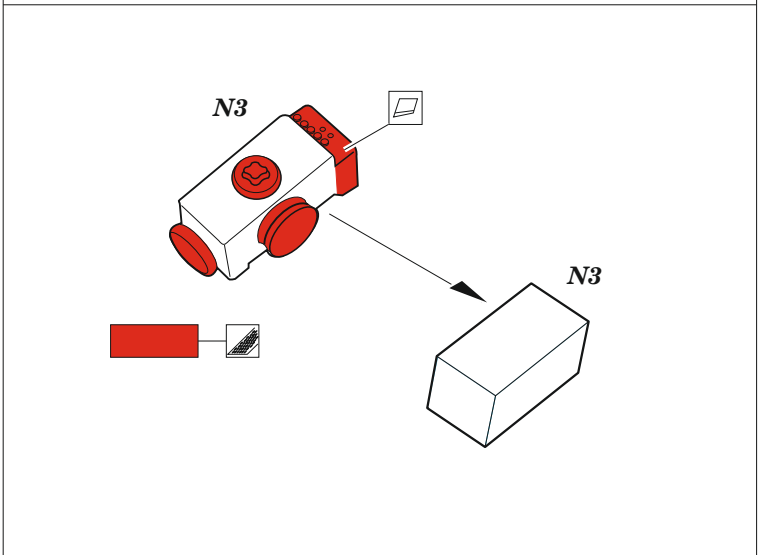

# B-24J cockpit & engines

**eduard**  
**49 1450**

## 1/48

detail set for 1/48 HOBBY BOSS kit • sada detailů pro stavebnici 1/48 HOBBY BOSS

- APPLY EXPRESS MASK AND PAINT BEFORE GLUING  
POUŽIT EXPRESS MASK NABARVIT PŘED SLEPENÍM
  - SYMMETRICAL ASSEMBLY  
SYMETRICKÁ MONTÁŽ
  - REMOVE  
ODSTRANIT
  - GRIND  
OBROUSIT
  - DRILL HOLE  
VRTAT OTVOR
  - COLORED ETCHED PARTS  
LEPTANÉ BAREVNÉ DÍLY
  - ETCHED PARTS  
LEPTANÉ NEBAREVNÉ DÍLY
  - ORIGINAL KIT PARTS  
PŮVODNÍ DÍLY STAVEBNICE
- BEND  
OHNOUT
  - OPTION  
VOLBA
  - REPLACE  
NAHRADIT
  - REVERSE SIDE  
OTOČIT

ORIGINAL KIT PARTS PŮVODNÍ DÍLY STAVEBNICE	PHOTO-ETCHED PARTS LEPTANÉ DÍLY	PARTS TO BE REMOVED DÍLY K ODSTRANĚNÍ	FILL TMELIT
---	------------------------------------	--	----------------

engines

4 sets

Related products: FE 1451 B-24J seatbelts STEEL 1/48