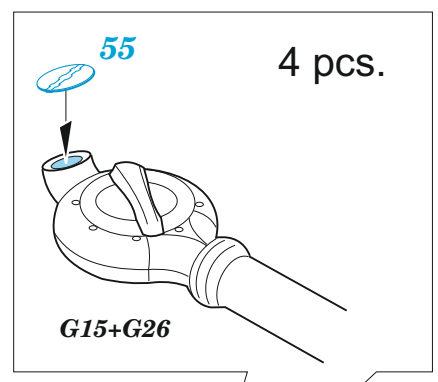

## 1/48

detail set for 1/48 HOBBY BOSS kit • sada detailů pro stavebnici 1/48 HOBBY BOSS

- APPLY EXPRESS MASK AND PAINT BEFORE GLUING  
POUŽIT EXPRESS MASK NABARVIT PŘED SLEPENÍM
  - SYMMETRICAL ASSEMBLY  
SYMETRICKÁ MONTÁŽ
  - REMOVE  
ODSTRANIT
  - GRIND  
OBROUSIT
  - DRILL HOLE  
VRTAT OTVOR
  - COLORED ETCHED PARTS  
LEPTANÉ BAREVNÉ DÍLY
  - ETCHED PARTS  
LEPTANÉ NEBAREVNÉ DÍLY
  - ORIGINAL KIT PARTS  
PŮVODNÍ DÍLY STAVEBNICE
- BEND  
OHNOUT
  - OPTION  
VOLBA
  - REPLACE  
NAHRADIT
  - REVERSE SIDE  
OTOČIT

ORIGINAL KIT PARTS PŮVODNÍ DÍLY STAVEBNICE	PHOTO-ETCHED PARTS LEPTANÉ DÍLY	PARTS TO BE REMOVED DÍLY K ODSTRANĚNÍ	FILL TMELIT
---	------------------------------------	--	----------------

engines

4 sets

Related products: FE 1451 B-24J seatbelts STEEL 1/48