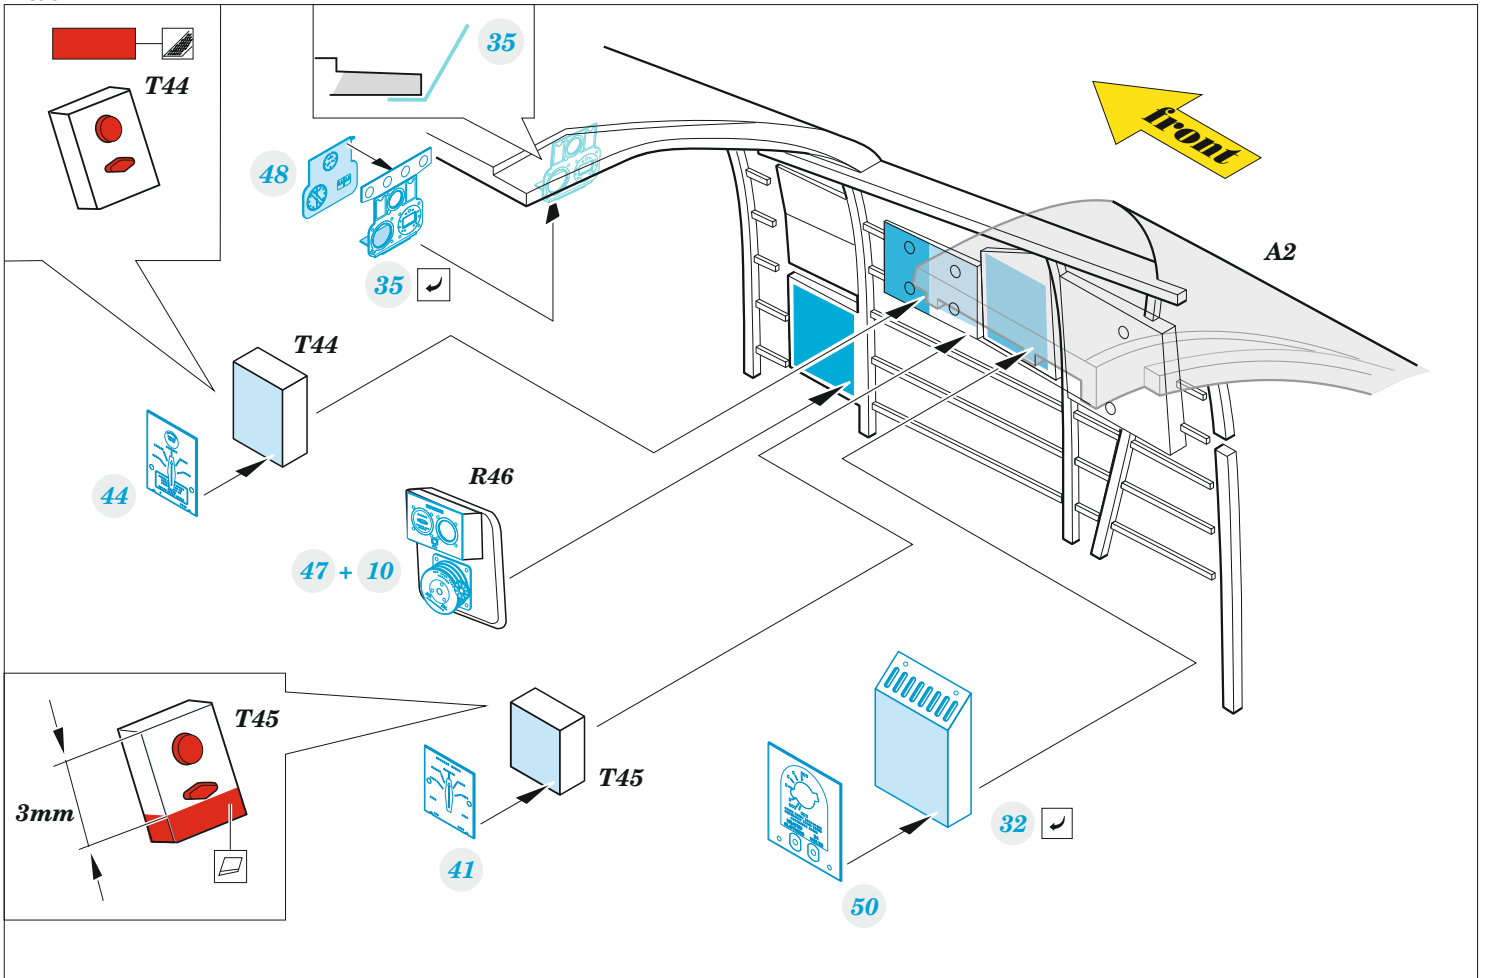

## 1/48

detail set for 1/48 HOBBY BOSS kit • sada detailů pro stavebnici 1/48 HOBBY BOSS

- APPLY EXPRESS MASK AND PAINT BEFORE GLUING  
POUŽIT EXPRESS MASK NABARVIT PŘED SLEPENÍM
  - SYMMETRICAL ASSEMBLY  
SYMETRICKÁ MONTÁŽ
  - REMOVE  
ODSTRANIT
  - GRIND  
OBROUSIT
  - DRILL HOLE  
VRTAT OTVOR
  - COLORED ETCHED PARTS  
LEPTANÉ BAREVNÉ DÍLY
  - ETCHED PARTS  
LEPTANÉ NEBAREVNÉ DÍLY
  - ORIGINAL KIT PARTS  
PŮVODNÍ DÍLY STAVEBNICE
- BEND  
OHNOUT
  - OPTION  
VOLBA
  - REPLACE  
NAHRADIT
  - REVERSE SIDE  
OTOČIT

ORIGINAL KIT PARTS PŮVODNÍ DÍLY STAVEBNICE	PHOTO-ETCHED PARTS LEPTANÉ DÍLY	PARTS TO BE REMOVED DÍLY K ODSTRANĚNÍ	FILL TMELIT
---	------------------------------------	--	----------------

engines

4 sets

Related products: FE 1451 B-24J seatbelts STEEL 1/48