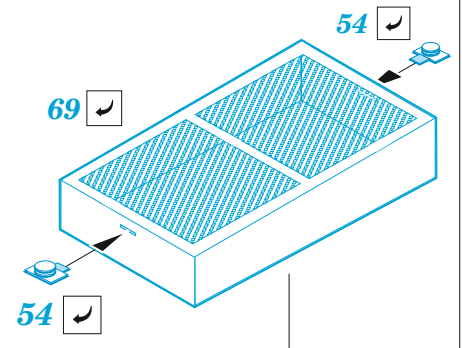

## 1/48

detail set for 1/48 HOBBY BOSS kit • sada detailů pro stavebnici 1/48 HOBBY BOSS

- APPLY EXPRESS MASK AND PAINT BEFORE GLUING  
POUŽIT EXPRESS MASK NABARVIT PŘED SLEPENÍM
  - SYMMETRICAL ASSEMBLY  
SYMETRICKÁ MONTÁŽ
  - REMOVE  
ODSTRANIT
  - GRIND  
OBROUSIT
  - DRILL HOLE  
VRTAT OTVOR
  - COLORED ETCHED PARTS  
LEPTANÉ BAREVNÉ DÍLY
  - ETCHED PARTS  
LEPTANÉ NEBAREVNÉ DÍLY
  - ORIGINAL KIT PARTS  
PŮVODNÍ DÍLY STAVEBNICE
- BEND  
OHNOUT
  - OPTION  
VOLBA
  - REPLACE  
NAHRADIT
  - REVERSE SIDE  
OTOČIT

ORIGINAL KIT PARTS PŮVODNÍ DÍLY STAVEBNICE	PHOTO-ETCHED PARTS LEPTANÉ DÍLY	PARTS TO BE REMOVED DÍLY K ODSTRANĚNÍ	FILL TMELIT
---	------------------------------------	--	----------------

engines

4 sets

Related products: FE 1451 B-24J seatbelts STEEL 1/48