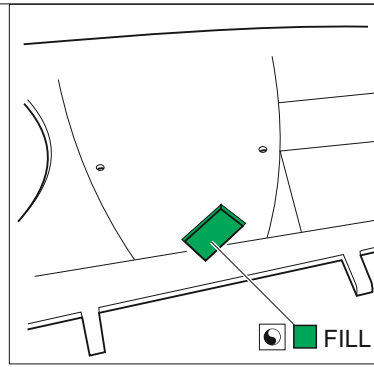

ORIGINAL KIT PARTS PŮVODNÍ DÍLY STAVEBNICE	PHOTO-ETCHED PARTS LEPTANÉ DÍLY	PARTS TO BE REMOVED DÍLY K ODSTRANĚNÍ	FILL TMELIT
---	------------------------------------	--	----------------

engines

4 sets

Related products: FE 1451 B-24J seatbelts STEEL 1/48