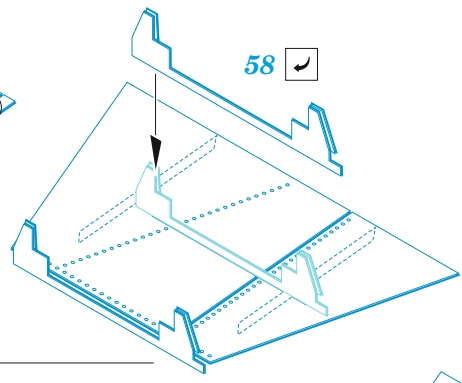

ORIGINAL KIT PARTS PŮVODNÍ DÍLY STAVEBNICE	PHOTO-ETCHED PARTS LEPTANÉ DÍLY	PARTS TO BE REMOVED DÍLY K ODSTRANĚNÍ	FILL TMELIT
---	------------------------------------	--	----------------

engines

4 sets

Related products: FE 1451 B-24J seatbelts STEEL 1/48