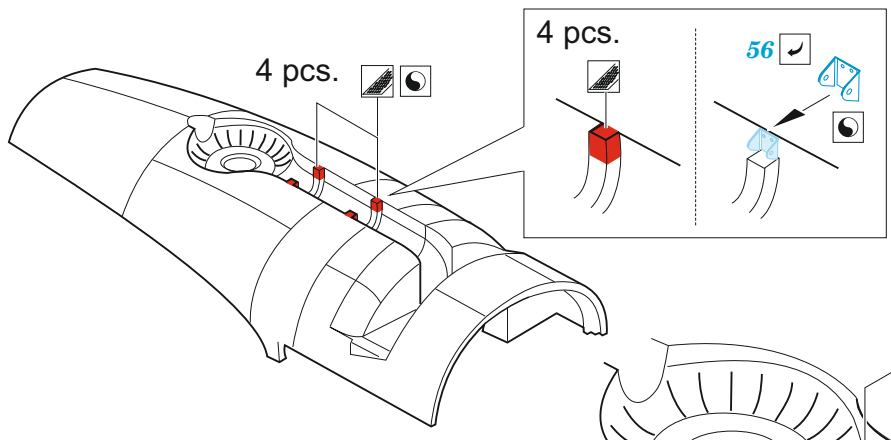

## 1/48

detail set for 1/48 HOBBY BOSS kit • sada detailů pro stavebnici 1/48 HOBBY BOSS

- APPLY EXPRESS MASK AND PAINT BEFORE GLUING  
POUŽIT EXPRESS MASK NABARVIT PŘED SLEPENÍM
  - SYMMETRICAL ASSEMBLY  
SYMETRICKÁ MONTÁŽ
  - REMOVE  
ODSTRANIT
  - GRIND  
OBROUSIT
  - DRILL HOLE  
VRTAT OTVOR
  - COLORED ETCHED PARTS  
LEPTANÉ BAREVNÉ DÍLY
  - ETCHED PARTS  
LEPTANÉ NEBAREVNÉ DÍLY
  - ORIGINAL KIT PARTS  
PŮVODNÍ DÍLY STAVEBNICE
- BEND  
OHNOUT
  - OPTION  
VOLBA
  - REPLACE  
NAHRADIT
  - REVERSE SIDE  
OTOČIT

ORIGINAL KIT PARTS PŮVODNÍ DÍLY STAVEBNICE	PHOTO-ETCHED PARTS LEPTANÉ DÍLY	PARTS TO BE REMOVED DÍLY K ODSTRANĚNÍ	FILL TMELIT
---	------------------------------------	--	----------------

engines

4 sets

Related products: FE 1451 B-24J seatbelts STEEL 1/48