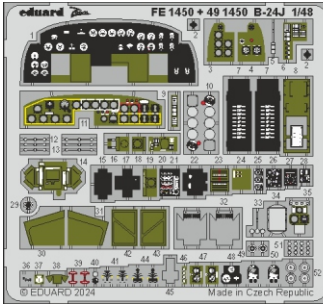

# B-24J cockpit & engines

**eduard**  
**49 1450**

## 1/48

detail set for 1/48 HOBBY BOSS kit • sada detailů pro stavebnici 1/48 HOBBY BOSS

- APPLY EXPRESS MASK AND PAINT BEFORE GLUING  
POUŽIT EXPRESS MASK NABARVIT PŘED SLEPENÍM
  - SYMMETRICAL ASSEMBLY  
SYMETRICKÁ MONTÁŽ
  - REMOVE  
ODSTRANIT
  - GRIND  
OBROUSIT
  - DRILL HOLE  
VRTAT OTVOR
  - COLORED ETCHED PARTS  
LEPTANÉ BAREVNÉ DÍLY
  - ETCHED PARTS  
LEPTANÉ NEBAREVNÉ DÍLY
  - ORIGINAL KIT PARTS  
PŮVODNÍ DÍLY STAVEBNICE
- BEND  
OHNOUT
  - OPTION  
VOLBA
  - REPLACE  
NAHRADIT
  - REVERSE SIDE  
OTOČIT

ORIGINAL KIT PARTS PŮVODNÍ DÍLY STAVEBNICE	PHOTO-ETCHED PARTS LEPTANÉ DÍLY	PARTS TO BE REMOVED DÍLY K ODSTRANĚNÍ	FILL TMELIT
---	------------------------------------	--	----------------

engines

4 sets

Related products: FE 1451 B-24J seatbelts STEEL 1/48