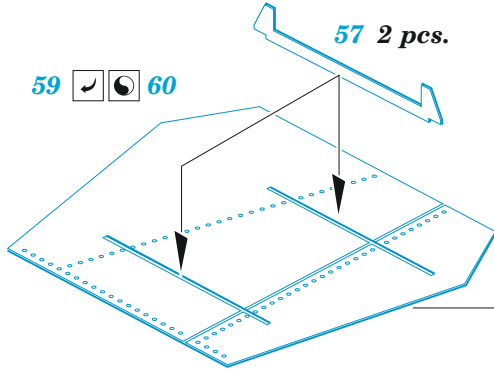

ORIGINAL KIT PARTS PŮVODNÍ DÍLY STAVEBNICE	PHOTO-ETCHED PARTS LEPTANÉ DÍLY	PARTS TO BE REMOVED DÍLY K ODSTRANĚNÍ	FILL TMELIT
---	------------------------------------	--	----------------

engines

4 sets

Related products: FE 1451 B-24J seatbelts STEEL 1/48