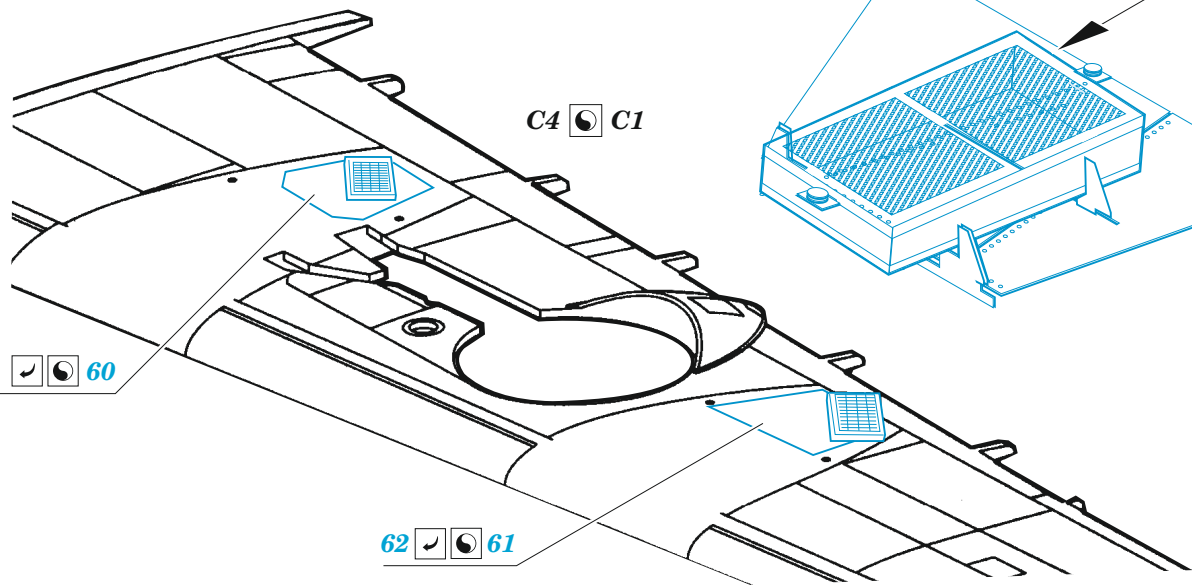

## 1/48

detail set for 1/48 HOBBY BOSS kit • sada detailů pro stavebnici 1/48 HOBBY BOSS

- APPLY EXPRESS MASK AND PAINT BEFORE GLUING  
POUŽIT EXPRESS MASK NABARVIT PŘED SLEPENÍM
  - SYMMETRICAL ASSEMBLY  
SYMETRICKÁ MONTÁŽ
  - REMOVE  
ODSTRANIT
  - GRIND  
OBROUSIT
  - DRILL HOLE  
VRTAT OTVOR
  - COLORED ETCHED PARTS  
LEPTANÉ BAREVNÉ DÍLY
  - ETCHED PARTS  
LEPTANÉ NEBAREVNÉ DÍLY
  - ORIGINAL KIT PARTS  
PŮVODNÍ DÍLY STAVEBNICE
- BEND  
OHNOUT
  - OPTION  
VOLBA
  - REPLACE  
NAHRADIT
  - REVERSE SIDE  
OTOČIT

ORIGINAL KIT PARTS PŮVODNÍ DÍLY STAVEBNICE	PHOTO-ETCHED PARTS LEPTANÉ DÍLY	PARTS TO BE REMOVED DÍLY K ODSTRANĚNÍ	FILL TMELIT
---	------------------------------------	--	----------------

engines

4 sets

Related products: FE 1451 B-24J seatbelts STEEL 1/48