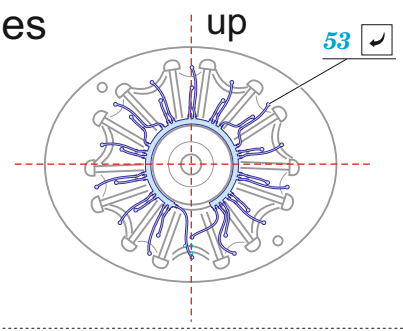

## 1/48

detail set for 1/48 HOBBY BOSS kit • sada detailů pro stavebnici 1/48 HOBBY BOSS

- APPLY EXPRESS MASK AND PAINT BEFORE GLUING  
POUŽIT EXPRESS MASK NABARVIT PŘED SLEPENÍM
  - SYMMETRICAL ASSEMBLY  
SYMETRICKÁ MONTÁŽ
  - REMOVE  
ODSTRANIT
  - GRIND  
OBROUSIT
  - DRILL HOLE  
VRTAT OTVOR
  - COLORED ETCHED PARTS  
LEPTANÉ BAREVNÉ DÍLY
  - ETCHED PARTS  
LEPTANÉ NEBAREVNÉ DÍLY
  - ORIGINAL KIT PARTS  
PŮVODNÍ DÍLY STAVEBNICE
- BEND  
OHNOUT
  - OPTION  
VOLBA
  - REPLACE  
NAHRADIT
  - REVERSE SIDE  
OTOČIT

ORIGINAL KIT PARTS PŮVODNÍ DÍLY STAVEBNICE	PHOTO-ETCHED PARTS LEPTANÉ DÍLY	PARTS TO BE REMOVED DÍLY K ODSTRANĚNÍ	FILL TMELIT
---	------------------------------------	--	----------------

engines

4 sets

Related products: FE 1451 B-24J seatbelts STEEL 1/48