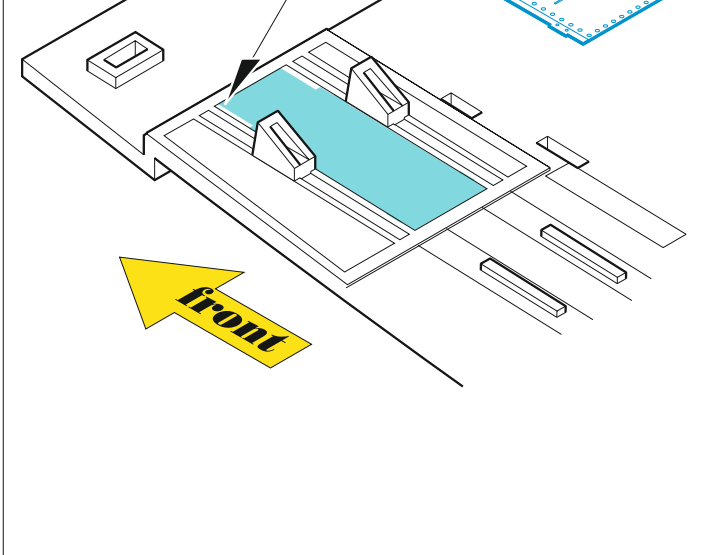

## 1/48

detail set for 1/48 HOBBY BOSS kit • sada detailů pro stavebnici 1/48 HOBBY BOSS

- APPLY EXPRESS MASK AND PAINT BEFORE GLUING  
POUŽIT EXPRESS MASK NABARVIT PŘED SLEPENÍM
  - SYMMETRICAL ASSEMBLY  
SYMETRICKÁ MONTÁŽ
  - REMOVE  
ODSTRANIT
  - GRIND  
OBROUSIT
  - DRILL HOLE  
VRTAT OTVOR
  - COLORED ETCHED PARTS  
LEPTANÉ BAREVNÉ DÍLY
  - ETCHED PARTS  
LEPTANÉ NEBAREVNÉ DÍLY
  - ORIGINAL KIT PARTS  
PŮVODNÍ DÍLY STAVEBNICE
- BEND  
OHNOUT
  - OPTION  
VOLBA
  - REPLACE  
NAHRADIT
  - REVERSE SIDE  
OTOČIT

ORIGINAL KIT PARTS PŮVODNÍ DÍLY STAVEBNICE	PHOTO-ETCHED PARTS LEPTANÉ DÍLY	PARTS TO BE REMOVED DÍLY K ODSTRANĚNÍ	FILL TMELIT
---	------------------------------------	--	----------------

engines

4 sets

Related products: FE 1451 B-24J seatbelts STEEL 1/48