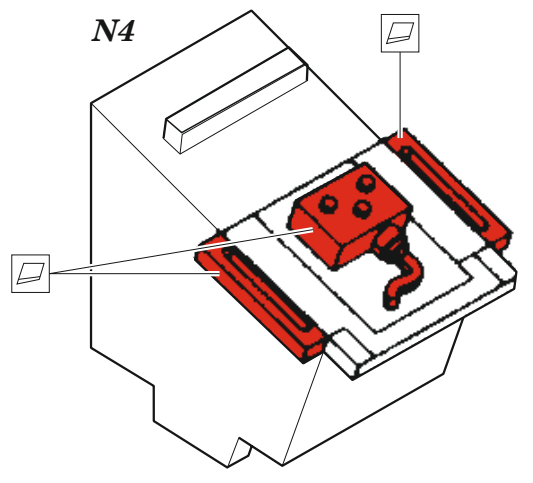

## 1/48

detail set for 1/48 HOBBY BOSS kit • sada detailů pro stavebnici 1/48 HOBBY BOSS

- APPLY EXPRESS MASK AND PAINT BEFORE GLUING  
POUŽIT EXPRESS MASK NABARVIT PŘED SLEPENÍM
  - SYMMETRICAL ASSEMBLY  
SYMETRICKÁ MONTÁŽ
  - REMOVE  
ODSTRANIT
  - GRIND  
OBROUSIT
  - DRILL HOLE  
VRTAT OTVOR
  - COLORED ETCHED PARTS  
LEPTANÉ BAREVNÉ DÍLY
  - ETCHED PARTS  
LEPTANÉ NEBAREVNÉ DÍLY
  - ORIGINAL KIT PARTS  
PŮVODNÍ DÍLY STAVEBNICE
- BEND  
OHNOUT
  - OPTION  
VOLBA
  - REPLACE  
NAHRADIT
  - REVERSE SIDE  
OTOČIT

ORIGINAL KIT PARTS PŮVODNÍ DÍLY STAVEBNICE	PHOTO-ETCHED PARTS LEPTANÉ DÍLY	PARTS TO BE REMOVED DÍLY K ODSTRANĚNÍ	FILL TMELIT
---	------------------------------------	--	----------------

engines

4 sets

Related products: FE 1451 B-24J seatbelts STEEL 1/48