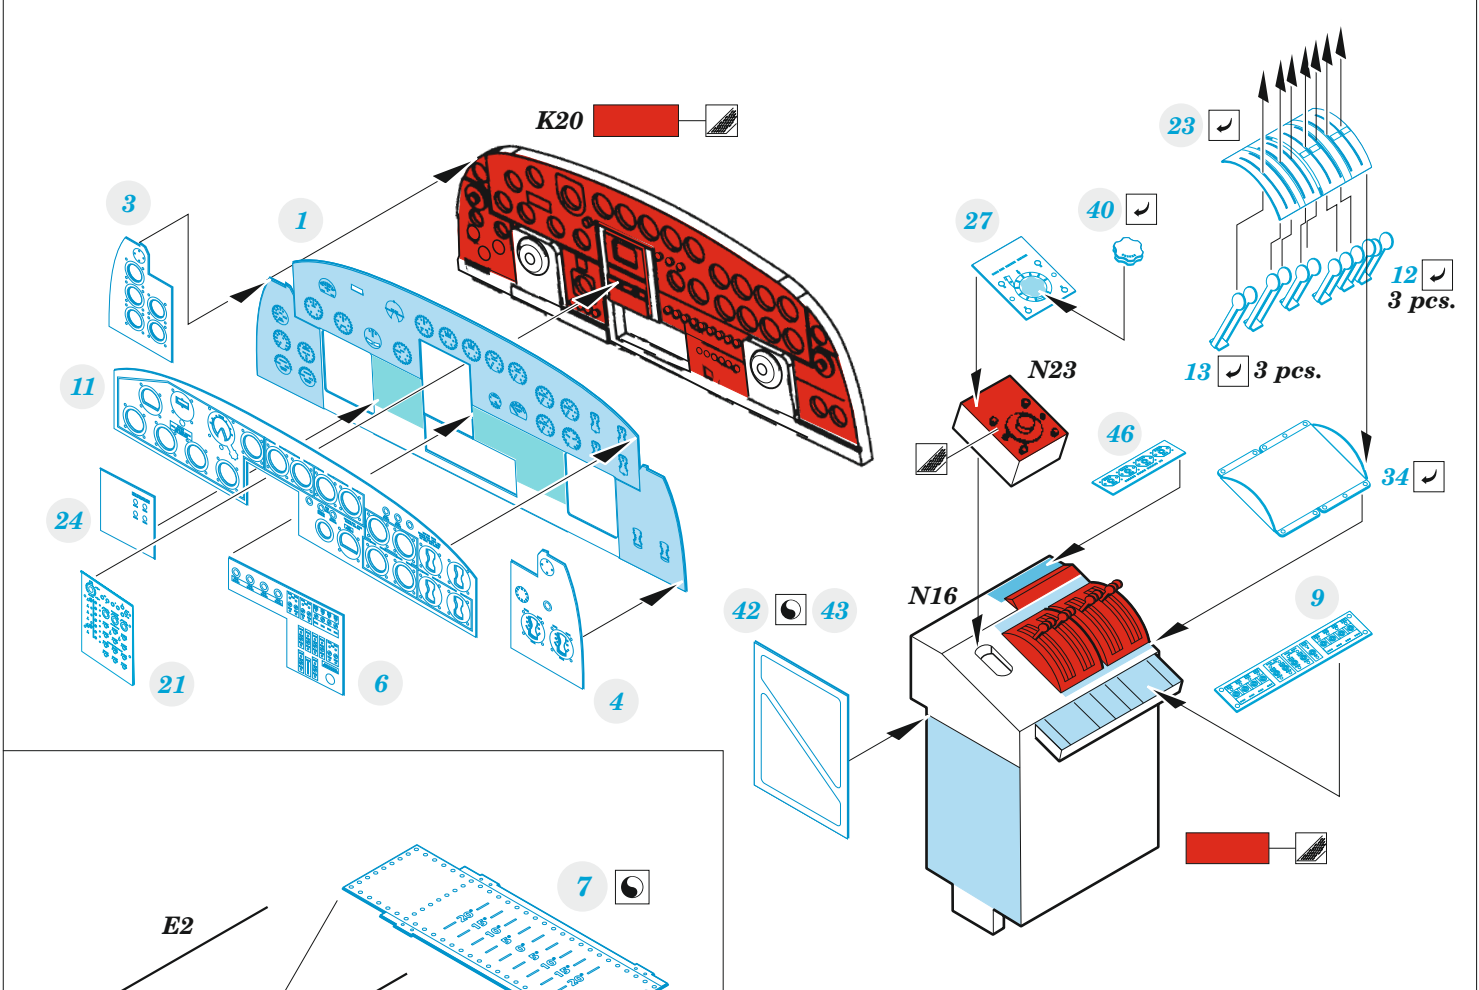

# B-24J cockpit & engines

**eduard**  
**49 1450**

## 1/48

detail set for 1/48 HOBBY BOSS kit • sada detailů pro stavebnici 1/48 HOBBY BOSS

- APPLY EXPRESS MASK AND PAINT BEFORE GLUING  
POUŽIT EXPRESS MASK NABARVIT PŘED SLEPENÍM
  - SYMMETRICAL ASSEMBLY  
SYMETRICKÁ MONTÁŽ
  - REMOVE  
ODSTRANIT
  - GRIND  
OBROUSIT
  - DRILL HOLE  
VRTAT OTVOR
  - COLORED ETCHED PARTS  
LEPTANÉ BAREVNÉ DÍLY
  - ETCHED PARTS  
LEPTANÉ NEBAREVNÉ DÍLY
  - ORIGINAL KIT PARTS  
PŮVODNÍ DÍLY STAVEBNICE
- BEND  
OHNOUT
  - OPTION  
VOLBA
  - REPLACE  
NAHRADIT
  - REVERSE SIDE  
OTOČIT

ORIGINAL KIT PARTS PŮVODNÍ DÍLY STAVEBNICE	PHOTO-ETCHED PARTS LEPTANÉ DÍLY	PARTS TO BE REMOVED DÍLY K ODSTRANĚNÍ	FILL TMELIT
---	------------------------------------	--	----------------

engines

4 sets

Related products: FE 1451 B-24J seatbelts STEEL 1/48