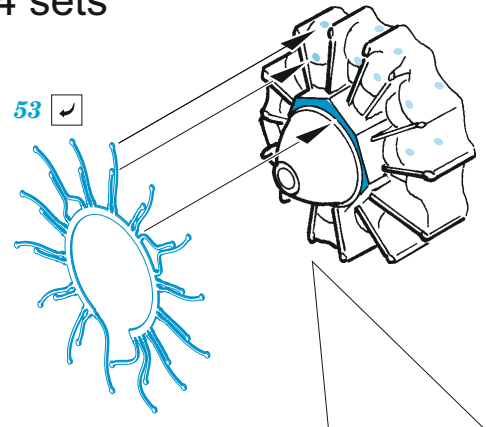

## 1/48

detail set for 1/48 HOBBY BOSS kit • sada detailů pro stavebnici 1/48 HOBBY BOSS

- APPLY EXPRESS MASK AND PAINT BEFORE GLUING  
POUŽIT EXPRESS MASK NABARVIT PŘED SLEPENÍM
  - SYMMETRICAL ASSEMBLY  
SYMETRICKÁ MONTÁŽ
  - REMOVE  
ODSTRANIT
  - GRIND  
OBROUSIT
  - DRILL HOLE  
VRTAT OTVOR
  - COLORED ETCHED PARTS  
LEPTANÉ BAREVNÉ DÍLY
  - ETCHED PARTS  
LEPTANÉ NEBAREVNÉ DÍLY
  - ORIGINAL KIT PARTS  
PŮVODNÍ DÍLY STAVEBNICE
- BEND  
OHNOUT
  - OPTION  
VOLBA
  - REPLACE  
NAHRADIT
  - REVERSE SIDE  
OTOČIT

ORIGINAL KIT PARTS PŮVODNÍ DÍLY STAVEBNICE	PHOTO-ETCHED PARTS LEPTANÉ DÍLY	PARTS TO BE REMOVED DÍLY K ODSTRANĚNÍ	FILL TMELIT
---	------------------------------------	--	----------------

engines

4 sets

Related products: FE 1451 B-24J seatbelts STEEL 1/48