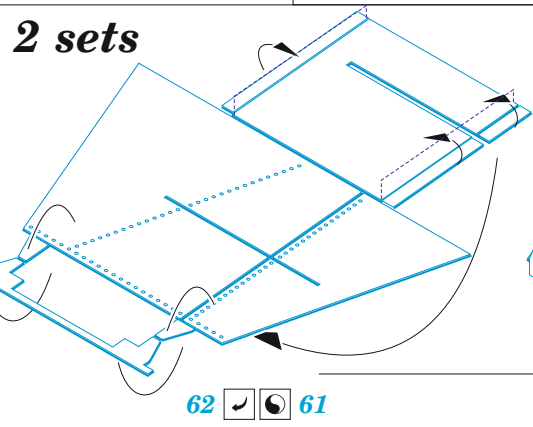

ORIGINAL KIT PARTS PŮVODNÍ DÍLY STAVEBNICE	PHOTO-ETCHED PARTS LEPTANÉ DÍLY	PARTS TO BE REMOVED DÍLY K ODSTRANĚNÍ	FILL TMELIT
---	------------------------------------	--	----------------

engines

4 sets

Related products: FE 1451 B-24J seatbelts STEEL 1/48