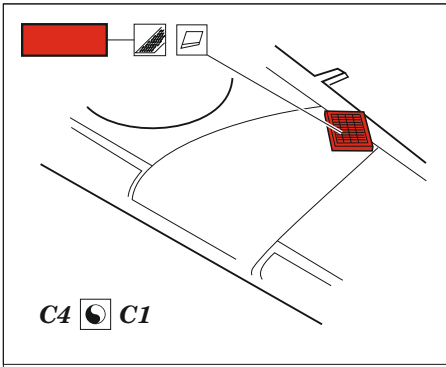

## 1/48

detail set for 1/48 HOBBY BOSS kit • sada detailů pro stavebnici 1/48 HOBBY BOSS

- APPLY EXPRESS MASK AND PAINT BEFORE GLUING  
POUŽIT EXPRESS MASK NABARVIT PŘED SLEPENÍM
  - SYMMETRICAL ASSEMBLY  
SYMETRICKÁ MONTÁŽ
  - REMOVE  
ODSTRANIT
  - GRIND  
OBROUSIT
  - DRILL HOLE  
VRTAT OTVOR
  - COLORED ETCHED PARTS  
LEPTANÉ BAREVNÉ DÍLY
  - ETCHED PARTS  
LEPTANÉ NEBAREVNÉ DÍLY
  - ORIGINAL KIT PARTS  
PŮVODNÍ DÍLY STAVEBNICE
- BEND  
OHNOUT
  - OPTION  
VOLBA
  - REPLACE  
NAHRADIT
  - REVERSE SIDE  
OTOČIT

ORIGINAL KIT PARTS PŮVODNÍ DÍLY STAVEBNICE	PHOTO-ETCHED PARTS LEPTANÉ DÍLY	PARTS TO BE REMOVED DÍLY K ODSTRANĚNÍ	FILL TMELIT
---	------------------------------------	--	----------------

engines

4 sets

Related products: FE 1451 B-24J seatbelts STEEL 1/48