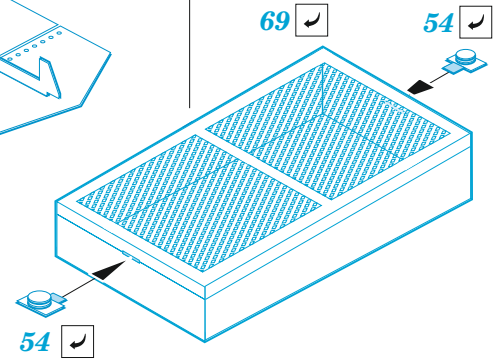

## 1/48

detail set for 1/48 HOBBY BOSS kit • sada detailů pro stavebnici 1/48 HOBBY BOSS

- APPLY EXPRESS MASK AND PAINT BEFORE GLUING  
POUŽIT EXPRESS MASK NABARVIT PŘED SLEPENÍM
  - SYMMETRICAL ASSEMBLY  
SYMETRICKÁ MONTÁŽ
  - REMOVE  
ODSTRANIT
  - GRIND  
OBROUSIT
  - DRILL HOLE  
VRTAT OTVOR
  - COLORED ETCHED PARTS  
LEPTANÉ BAREVNÉ DÍLY
  - ETCHED PARTS  
LEPTANÉ NEBAREVNÉ DÍLY
  - ORIGINAL KIT PARTS  
PŮVODNÍ DÍLY STAVEBNICE
- BEND  
OHNOUT
  - OPTION  
VOLBA
  - REPLACE  
NAHRADIT
  - REVERSE SIDE  
OTOČIT

ORIGINAL KIT PARTS PŮVODNÍ DÍLY STAVEBNICE	PHOTO-ETCHED PARTS LEPTANÉ DÍLY	PARTS TO BE REMOVED DÍLY K ODSTRANĚNÍ	FILL TMELIT
---	------------------------------------	--	----------------

engines

4 sets

Related products: FE 1451 B-24J seatbelts STEEL 1/48