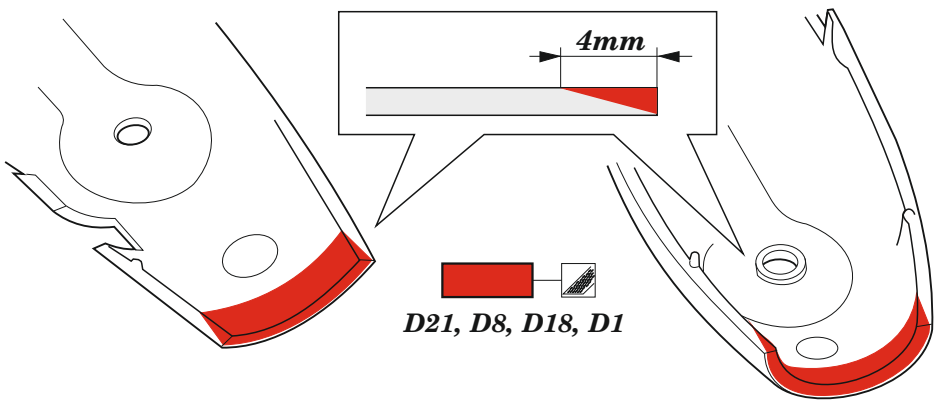

## 1/48

detail set for 1/48 HOBBY BOSS kit • sada detailů pro stavebnici 1/48 HOBBY BOSS

- APPLY EXPRESS MASK AND PAINT BEFORE GLUING  
POUŽIT EXPRESS MASK NABARVIT PŘED SLEPENÍM
  - SYMMETRICAL ASSEMBLY  
SYMETRICKÁ MONTÁŽ
  - REMOVE  
ODSTRANIT
  - GRIND  
OBROUSIT
  - DRILL HOLE  
VRTAT OTVOR
  - COLORED ETCHED PARTS  
LEPTANÉ BAREVNÉ DÍLY
  - ETCHED PARTS  
LEPTANÉ NEBAREVNÉ DÍLY
  - ORIGINAL KIT PARTS  
PŮVODNÍ DÍLY STAVEBNICE
- BEND  
OHNOUT
  - OPTION  
VOLBA
  - REPLACE  
NAHRADIT
  - REVERSE SIDE  
OTOČIT

ORIGINAL KIT PARTS PŮVODNÍ DÍLY STAVEBNICE	PHOTO-ETCHED PARTS LEPTANÉ DÍLY	PARTS TO BE REMOVED DÍLY K ODSTRANĚNÍ	FILL TMELIT
---	------------------------------------	--	----------------

engines

4 sets

Related products: FE 1451 B-24J seatbelts STEEL 1/48