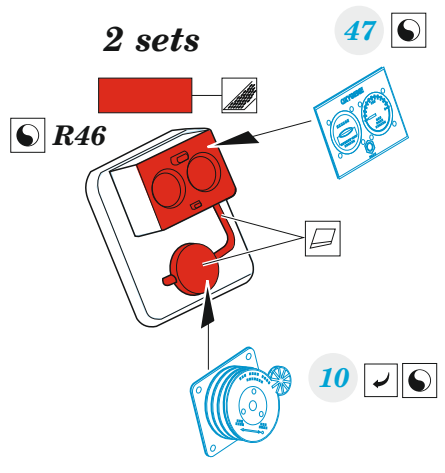

## 1/48

detail set for 1/48 HOBBY BOSS kit • sada detailů pro stavebnici 1/48 HOBBY BOSS

- APPLY EXPRESS MASK AND PAINT BEFORE GLUING  
POUŽIT EXPRESS MASK NABARVIT PŘED SLEPENÍM
  - SYMMETRICAL ASSEMBLY  
SYMETRICKÁ MONTÁŽ
  - REMOVE  
ODSTRANIT
  - GRIND  
OBROUSIT
  - DRILL HOLE  
VRTAT OTVOR
  - COLORED ETCHED PARTS  
LEPTANÉ BAREVNÉ DÍLY
  - ETCHED PARTS  
LEPTANÉ NEBAREVNÉ DÍLY
  - ORIGINAL KIT PARTS  
PŮVODNÍ DÍLY STAVEBNICE
- BEND  
OHNOUT
  - OPTION  
VOLBA
  - REPLACE  
NAHRADIT
  - REVERSE SIDE  
OTOČIT

ORIGINAL KIT PARTS PŮVODNÍ DÍLY STAVEBNICE	PHOTO-ETCHED PARTS LEPTANÉ DÍLY	PARTS TO BE REMOVED DÍLY K ODSTRANĚNÍ	FILL TMELIT
---	------------------------------------	--	----------------

engines

4 sets

Related products: FE 1451 B-24J seatbelts STEEL 1/48