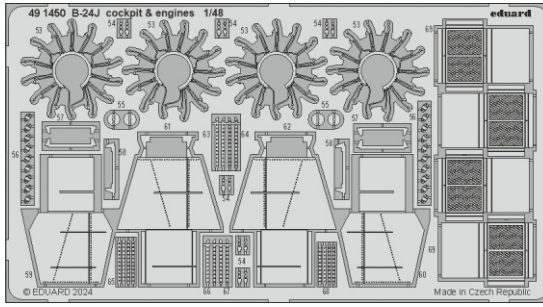

# B-24J cockpit & engines

**eduard**  
**49 1450**

## 1/48

detail set for 1/48 HOBBY BOSS kit • sada detailů pro stavebnici 1/48 HOBBY BOSS

- APPLY EXPRESS MASK AND PAINT BEFORE GLUING  
POUŽIT EXPRESS MASK NABARVIT PŘED SLEPENÍM
  - SYMMETRICAL ASSEMBLY  
SYMETRICKÁ MONTÁŽ
  - REMOVE  
ODSTRANIT
  - GRIND  
OBROUSIT
  - DRILL HOLE  
VRTAT OTVOR
  - COLORED ETCHED PARTS  
LEPTANÉ BAREVNÉ DÍLY
  - ETCHED PARTS  
LEPTANÉ NEBAREVNÉ DÍLY
  - ORIGINAL KIT PARTS  
PŮVODNÍ DÍLY STAVEBNICE
- BEND  
OHNOUT
  - OPTION  
VOLBA
  - REPLACE  
NAHRADIT
  - REVERSE SIDE  
OTOČIT

ORIGINAL KIT PARTS PŮVODNÍ DÍLY STAVEBNICE	PHOTO-ETCHED PARTS LEPTANÉ DÍLY	PARTS TO BE REMOVED DÍLY K ODSTRANĚNÍ	FILL TMELIT
---	------------------------------------	--	----------------

engines

4 sets

Related products: FE 1451 B-24J seatbelts STEEL 1/48