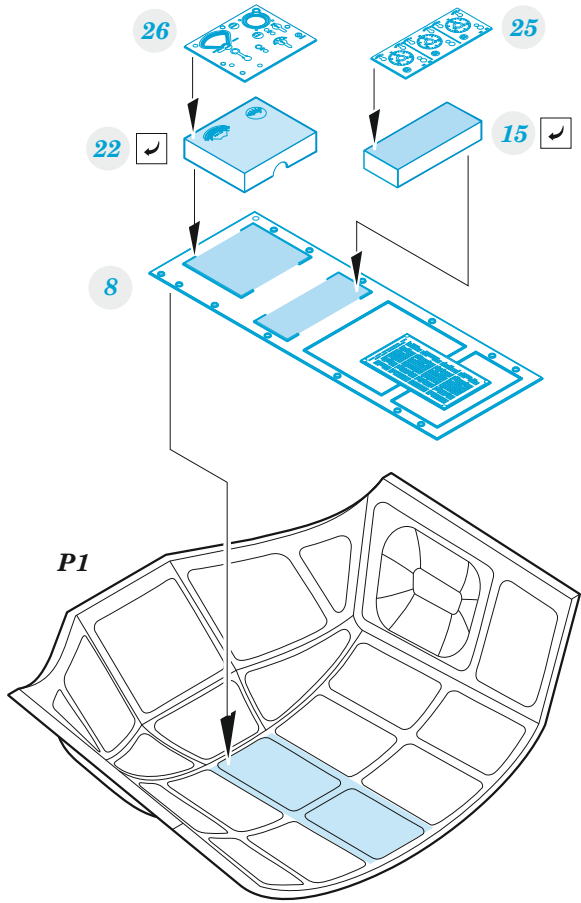

## 1/48

detail set for 1/48 HOBBY BOSS kit • sada detailů pro stavebnici 1/48 HOBBY BOSS

- APPLY EXPRESS MASK AND PAINT BEFORE GLUING  
POUŽIT EXPRESS MASK NABARVIT PŘED SLEPENÍM
  - SYMMETRICAL ASSEMBLY  
SYMETRICKÁ MONTÁŽ
  - REMOVE  
ODSTRANIT
  - GRIND  
OBROUSIT
  - DRILL HOLE  
VRTAT OTVOR
  - COLORED ETCHED PARTS  
LEPTANÉ BAREVNÉ DÍLY
  - ETCHED PARTS  
LEPTANÉ NEBAREVNÉ DÍLY
  - ORIGINAL KIT PARTS  
PŮVODNÍ DÍLY STAVEBNICE
- BEND  
OHNOUT
  - OPTION  
VOLBA
  - REPLACE  
NAHRADIT
  - REVERSE SIDE  
OTOČIT

ORIGINAL KIT PARTS PŮVODNÍ DÍLY STAVEBNICE	PHOTO-ETCHED PARTS LEPTANÉ DÍLY	PARTS TO BE REMOVED DÍLY K ODSTRANĚNÍ	FILL TMELIT
---	------------------------------------	--	----------------

engines

4 sets

Related products: FE 1451 B-24J seatbelts STEEL 1/48