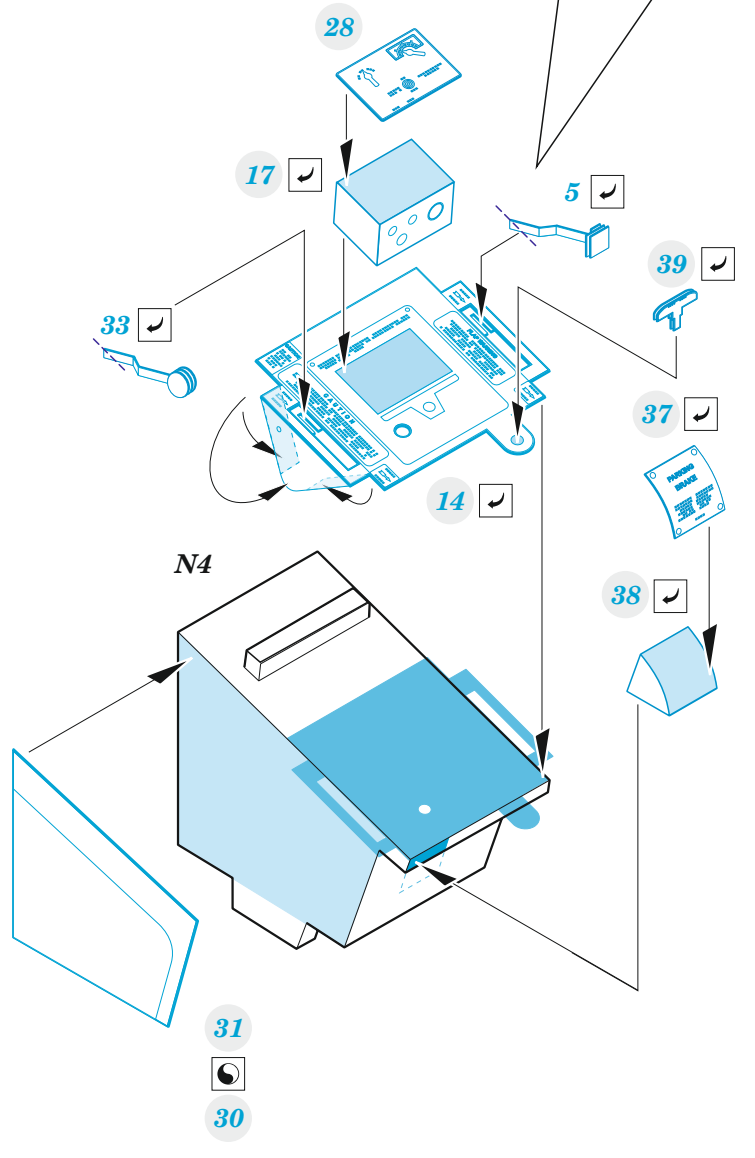

## 1/48

detail set for 1/48 HOBBY BOSS kit • sada detailů pro stavebnici 1/48 HOBBY BOSS

- APPLY EXPRESS MASK AND PAINT BEFORE GLUING  
POUŽIT EXPRESS MASK NABARVIT PŘED SLEPENÍM
  - SYMMETRICAL ASSEMBLY  
SYMETRICKÁ MONTÁŽ
  - REMOVE  
ODSTRANIT
  - GRIND  
OBROUSIT
  - DRILL HOLE  
VRTAT OTVOR
  - COLORED ETCHED PARTS  
LEPTANÉ BAREVNÉ DÍLY
  - ETCHED PARTS  
LEPTANÉ NEBAREVNÉ DÍLY
  - ORIGINAL KIT PARTS  
PŮVODNÍ DÍLY STAVEBNICE
- BEND  
OHNOUT
  - OPTION  
VOLBA
  - REPLACE  
NAHRADIT
  - REVERSE SIDE  
OTOČIT

ORIGINAL KIT PARTS PŮVODNÍ DÍLY STAVEBNICE	PHOTO-ETCHED PARTS LEPTANÉ DÍLY	PARTS TO BE REMOVED DÍLY K ODSTRANĚNÍ	FILL TMELIT
---	------------------------------------	--	----------------

engines

4 sets

Related products: FE 1451 B-24J seatbelts STEEL 1/48