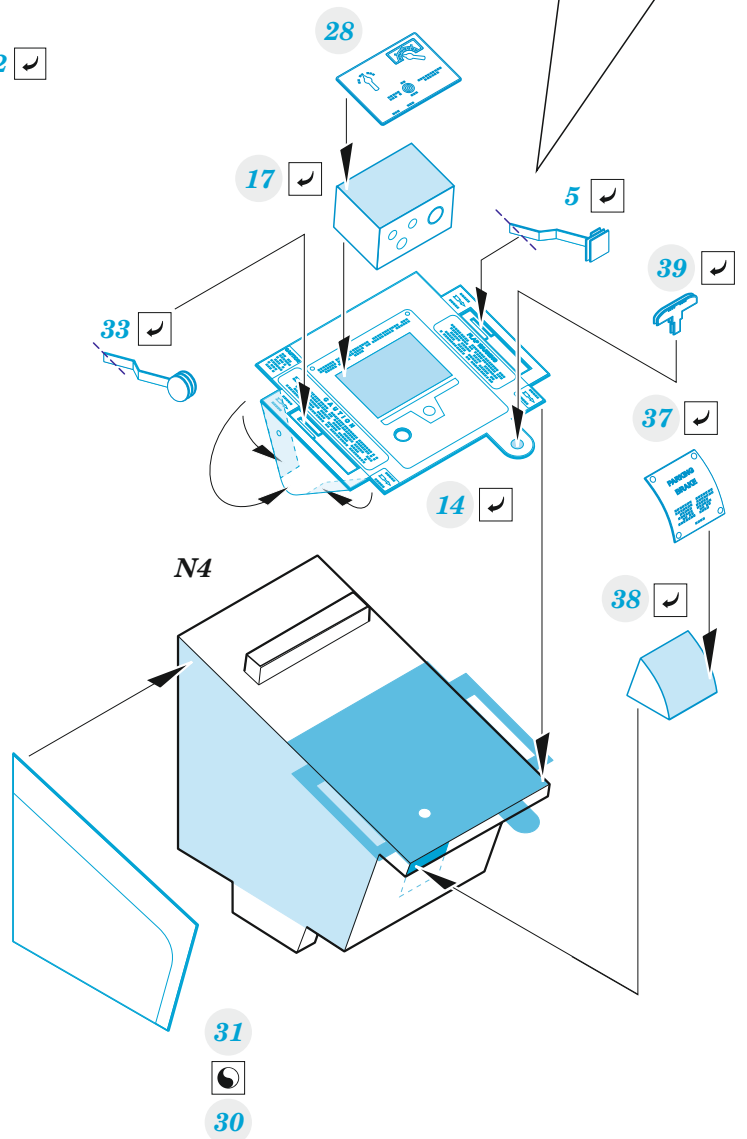

B-24J

eduard

FE 1450

1/48

detail set for 1/48 HOBBY BOSS kit • sada detailů pro stavebnici 1/48 HOBBY BOSS

- APPLY EXPRESS MASK AND PAINT BEFORE GLUING
POUŽIT EXPRESS MASK NABARVIT PŘED SLEPENÍM
- SYMMETRICAL ASSEMBLY
SYMETRICKÁ MONTÁŽ
- REMOVE
ODSTRANIT
- GRIND
OBROUSIT
- DRILL HOLE
VRTAT OTVOR
- COLORED ETCHED PARTS
LEPTANÉ BAREVNÉ DÍLY
- ETCHED PARTS
LEPTANÉ NEBAREVNÉ DÍLY
- ORIGINAL KIT PARTS
PŮVODNÍ DÍLY STAVEBNICE
- BEND
OHNOUT
- OPTION
VOLBA
- REPLACE
NAHRADIT
- REVERSE SIDE
OTOČIT

ORIGINAL KIT PARTS PŮVODNÍ DÍLY STAVEBNICE	PHOTO-ETCHED PARTS LEPTANÉ DÍLY	PARTS TO BE REMOVED DÍLY K ODSTRANĚNÍ	FILL TMELIT
---	------------------------------------	--	----------------

Related products: FE 1451 B-24J seatbelts STEEL 1/48