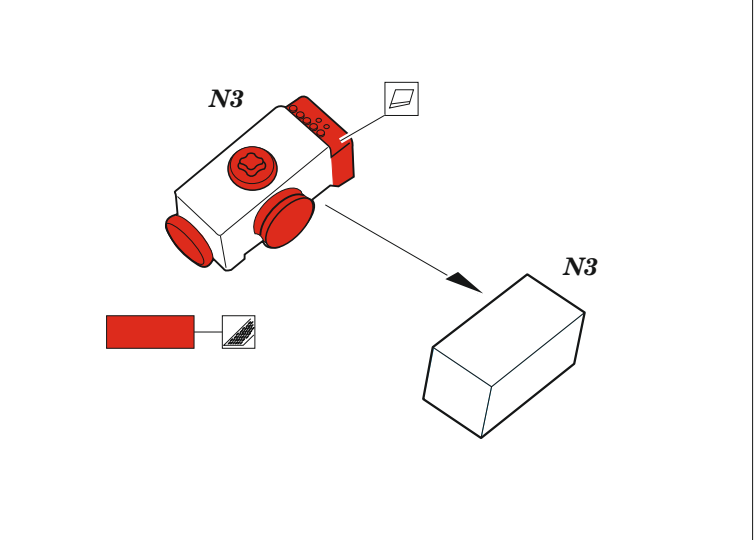

B-24J

eduard

FE 1450

1/48

detail set for 1/48 HOBBY BOSS kit • sada detailů pro stavebnici 1/48 HOBBY BOSS

- APPLY EXPRESS MASK AND PAINT BEFORE GLUING
POUŽIT EXPRESS MASK NABARVIT PŘED SLEPENÍM
- SYMMETRICAL ASSEMBLY
SYMETRICKÁ MONTÁŽ
- REMOVE
ODSTRANIT
- GRIND
OBROUSIT
- DRILL HOLE
VRTAT OTVOR
- COLORED ETCHED PARTS
LEPTANÉ BAREVNÉ DÍLY
- ETCHED PARTS
LEPTANÉ NEBAREVNÉ DÍLY
- ORIGINAL KIT PARTS
PŮVODNÍ DÍLY STAVEBNICE
- BEND
OHNOUT
- OPTION
VOLBA
- REPLACE
NAHRADIT
- REVERSE SIDE
OTOČIT

ORIGINAL KIT PARTS PŮVODNÍ DÍLY STAVEBNICE	PHOTO-ETCHED PARTS LEPTANÉ DÍLY	PARTS TO BE REMOVED DÍLY K ODSTRANĚNÍ	FILL TMELIT
---	------------------------------------	--	----------------

Related products: FE 1451 B-24J seatbelts STEEL 1/48