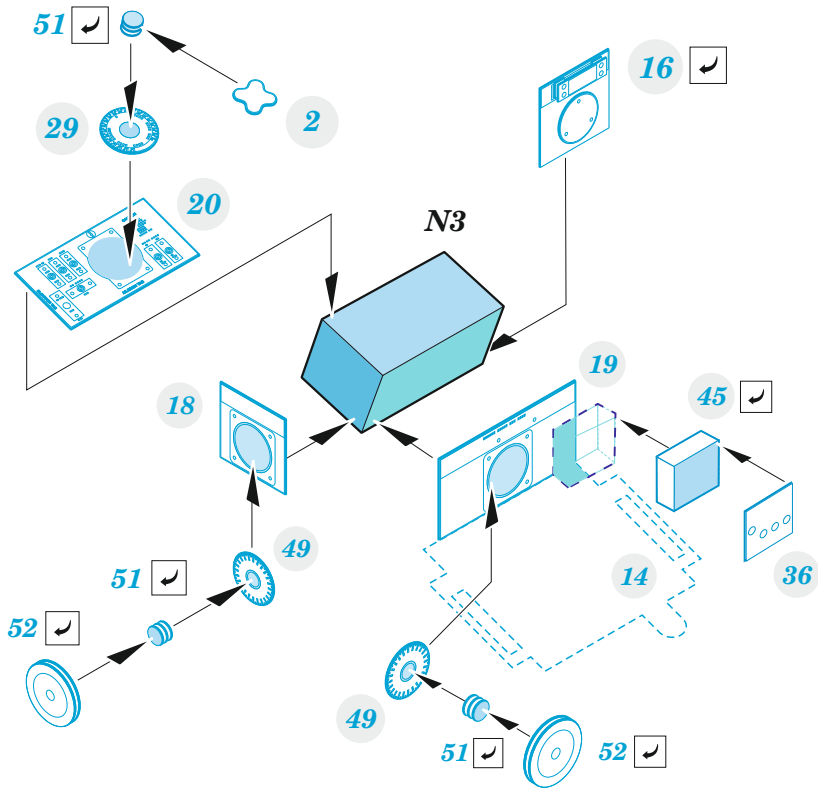

B-24J

eduard

FE 1450

1/48

detail set for 1/48 HOBBY BOSS kit • sada detailů pro stavebnici 1/48 HOBBY BOSS

- APPLY EXPRESS MASK AND PAINT BEFORE GLUING
POUŽIT EXPRESS MASK NABARVIT PŘED SLEPENÍM
- SYMMETRICAL ASSEMBLY
SYMETRICKÁ MONTÁŽ
- REMOVE
ODSTRANIT
- GRIND
OBROUSIT
- DRILL HOLE
VRTAT OTVOR
- COLORED ETCHED PARTS
LEPTANÉ BAREVNÉ DÍLY
- ETCHED PARTS
LEPTANÉ NEBAREVNÉ DÍLY
- ORIGINAL KIT PARTS
PŮVODNÍ DÍLY STAVEBNICE
- BEND
OHNOUT
- OPTION
VOLBA
- REPLACE
NAHRADIT
- REVERSE SIDE
OTOČIT

ORIGINAL KIT PARTS PŮVODNÍ DÍLY STAVEBNICE	PHOTO-ETCHED PARTS LEPTANÉ DÍLY	PARTS TO BE REMOVED DÍLY K ODSTRANĚNÍ	FILL TMELIT
---	------------------------------------	--	----------------

Related products: FE 1451 B-24J seatbelts STEEL 1/48