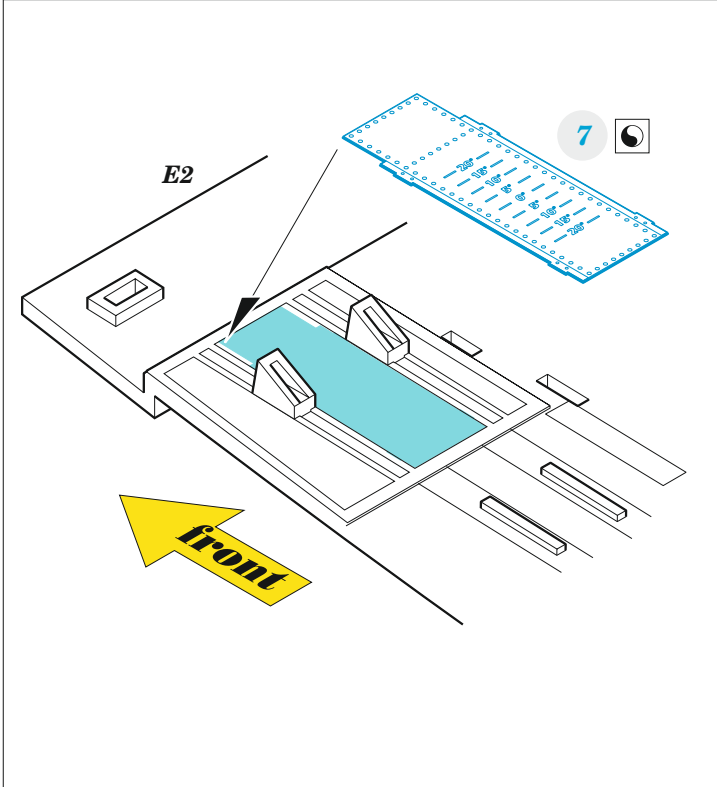

B-24J

eduard

FE 1450

1/48

detail set for 1/48 HOBBY BOSS kit • sada detailů pro stavebnici 1/48 HOBBY BOSS

- APPLY EXPRESS MASK AND PAINT BEFORE GLUING
POUŽIT EXPRESS MASK NABARVIT PŘED SLEPENÍM
- SYMMETRICAL ASSEMBLY
SYMETRICKÁ MONTÁŽ
- REMOVE
ODSTRANIT
- GRIND
OBROUSIT
- DRILL HOLE
VRTAT OTVOR
- COLORED ETCHED PARTS
LEPTANÉ BAREVNÉ DÍLY
- ETCHED PARTS
LEPTANÉ NEBAREVNÉ DÍLY
- ORIGINAL KIT PARTS
PŮVODNÍ DÍLY STAVEBNICE
- BEND
OHNOUT
- OPTION
VOLBA
- REPLACE
NAHRADIT
- REVERSE SIDE
OTOČIT

ORIGINAL KIT PARTS PŮVODNÍ DÍLY STAVEBNICE	PHOTO-ETCHED PARTS LEPTANÉ DÍLY	PARTS TO BE REMOVED DÍLY K ODSTRANĚNÍ	FILL TMELIT
---	------------------------------------	--	----------------

Related products: FE 1451 B-24J seatbelts STEEL 1/48