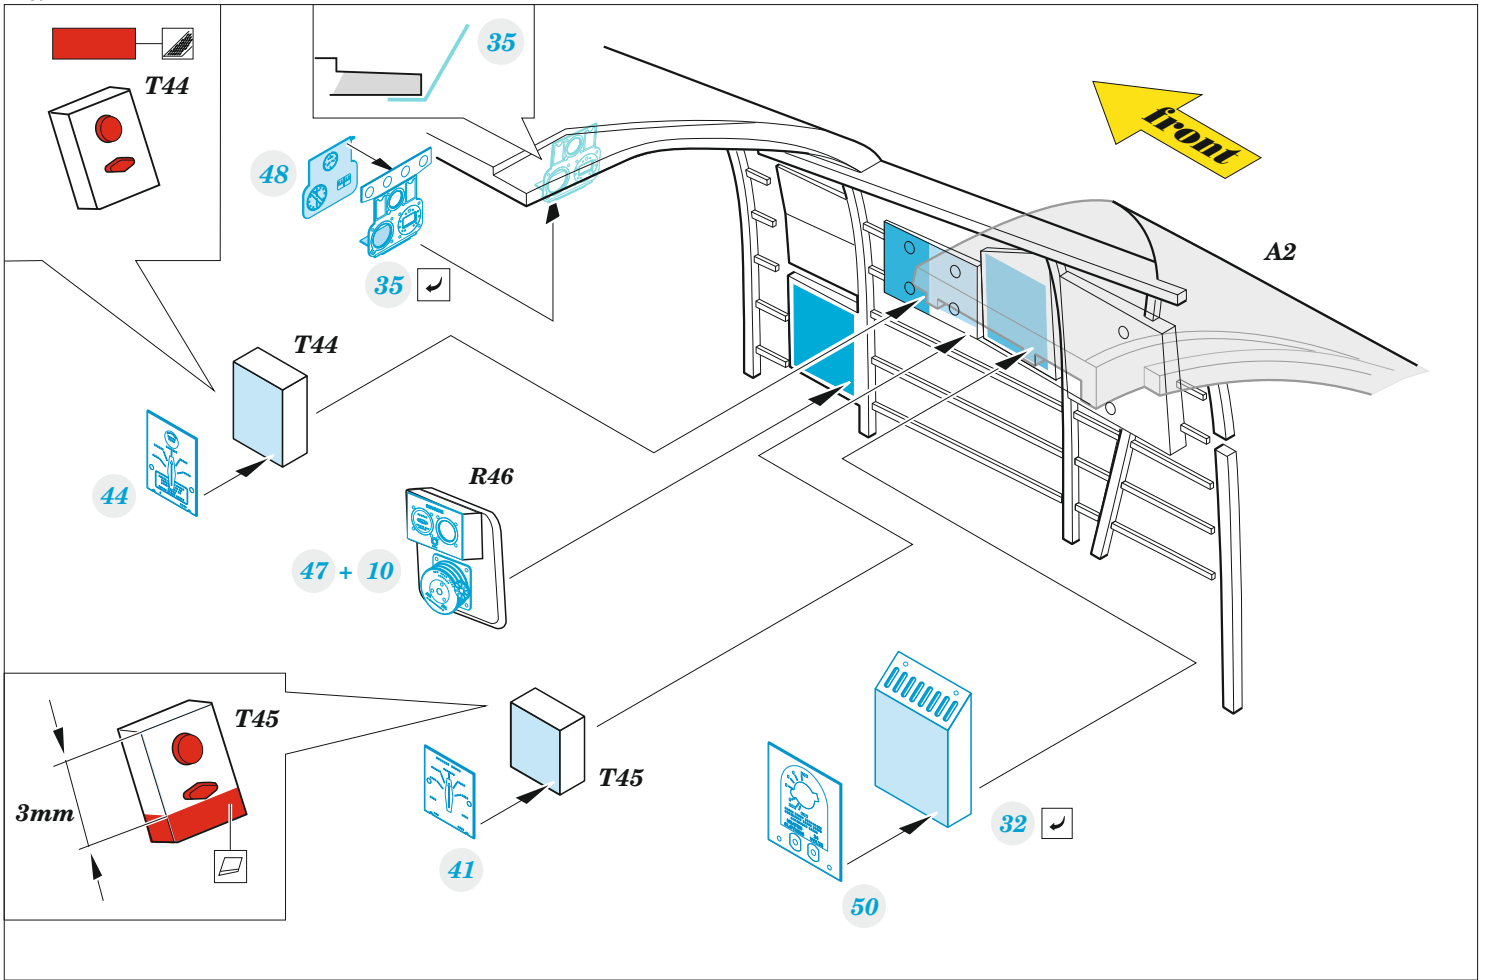

B-24J

eduard

FE 1450

1/48

detail set for 1/48 HOBBY BOSS kit • sada detailů pro stavebnici 1/48 HOBBY BOSS

- APPLY EXPRESS MASK AND PAINT BEFORE GLUING
POUŽIT EXPRESS MASK NABARVIT PŘED SLEPENÍM
- SYMMETRICAL ASSEMBLY
SYMETRICKÁ MONTÁŽ
- REMOVE
ODSTRANIT
- GRIND
OBROUSIT
- DRILL HOLE
VRTAT OTVOR
- COLORED ETCHED PARTS
LEPTANÉ BAREVNÉ DÍLY
- ETCHED PARTS
LEPTANÉ NEBAREVNÉ DÍLY
- ORIGINAL KIT PARTS
PŮVODNÍ DÍLY STAVEBNICE
- BEND
OHNOUT
- OPTION
VOLBA
- REPLACE
NAHRADIT
- REVERSE SIDE
OTOČIT

ORIGINAL KIT PARTS PŮVODNÍ DÍLY STAVEBNICE	PHOTO-ETCHED PARTS LEPTANÉ DÍLY	PARTS TO BE REMOVED DÍLY K ODSTRANĚNÍ	FILL TMELIT
---	------------------------------------	--	----------------

Related products: FE 1451 B-24J seatbelts STEEL 1/48