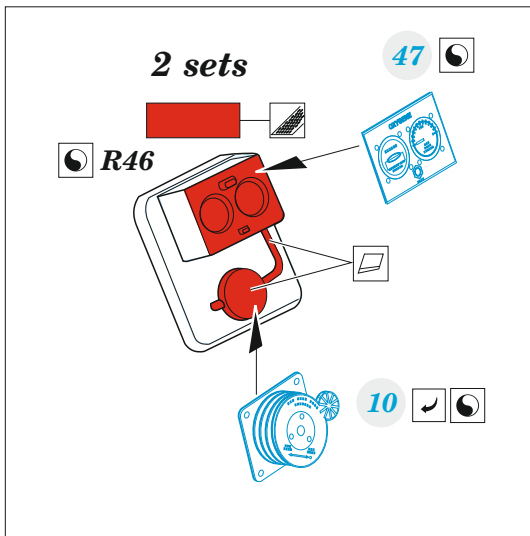

B-24J

eduard

FE 1450

1/48

detail set for 1/48 HOBBY BOSS kit • sada detailů pro stavebnici 1/48 HOBBY BOSS

- APPLY EXPRESS MASK AND PAINT BEFORE GLUING
POUŽIT EXPRESS MASK NABARVIT PŘED SLEPENÍM
- SYMMETRICAL ASSEMBLY
SYMETRICKÁ MONTÁŽ
- REMOVE
ODSTRANIT
- GRIND
OBROUSIT
- DRILL HOLE
VRTAT OTVOR
- COLORED ETCHED PARTS
LEPTANÉ BAREVNÉ DÍLY
- ETCHED PARTS
LEPTANÉ NEBAREVNÉ DÍLY
- ORIGINAL KIT PARTS
PŮVODNÍ DÍLY STAVEBNICE
- BEND
OHNOUT
- OPTION
VOLBA
- REPLACE
NAHRADIT
- REVERSE SIDE
OTOČIT

ORIGINAL KIT PARTS PŮVODNÍ DÍLY STAVEBNICE	PHOTO-ETCHED PARTS LEPTANÉ DÍLY	PARTS TO BE REMOVED DÍLY K ODSTRANĚNÍ	FILL TMELIT
---	------------------------------------	--	----------------

Related products: FE 1451 B-24J seatbelts STEEL 1/48