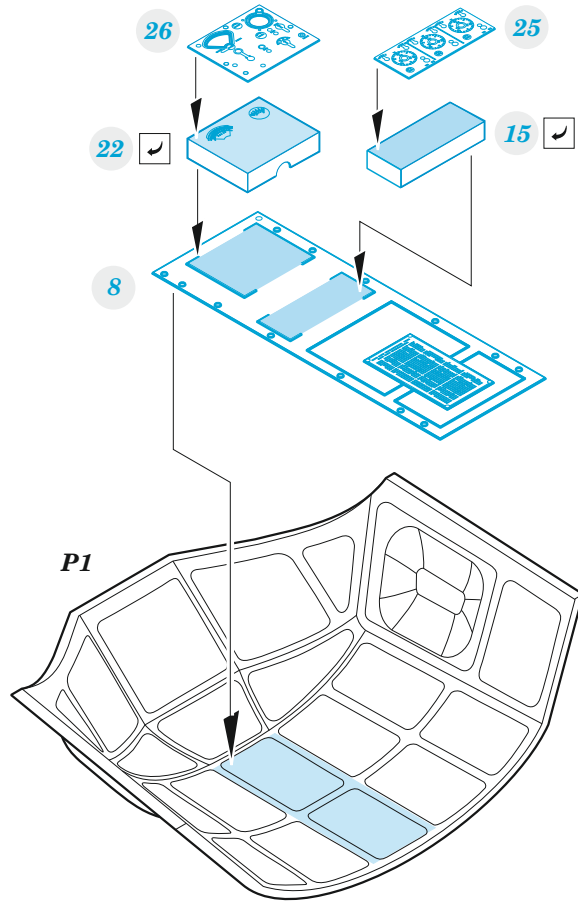

B-24J

eduard

FE 1450

1/48

detail set for 1/48 HOBBY BOSS kit • sada detailů pro stavebnici 1/48 HOBBY BOSS

- APPLY EXPRESS MASK AND PAINT BEFORE GLUING
POUŽIT EXPRESS MASK NABARVIT PŘED SLEPENÍM
- SYMMETRICAL ASSEMBLY
SYMETRICKÁ MONTÁŽ
- REMOVE
ODSTRANIT
- GRIND
OBROUSIT
- DRILL HOLE
VRTAT OTVOR
- COLORED ETCHED PARTS
LEPTANÉ BAREVNÉ DÍLY
- ETCHED PARTS
LEPTANÉ NEBAREVNÉ DÍLY
- ORIGINAL KIT PARTS
PŮVODNÍ DÍLY STAVEBNICE
- BEND
OHNOUT
- OPTION
VOLBA
- REPLACE
NAHRADIT
- REVERSE SIDE
OTOČIT

ORIGINAL KIT PARTS PŮVODNÍ DÍLY STAVEBNICE	PHOTO-ETCHED PARTS LEPTANÉ DÍLY	PARTS TO BE REMOVED DÍLY K ODSTRANĚNÍ	FILL TMELIT
---	------------------------------------	--	----------------

Related products: FE 1451 B-24J seatbelts STEEL 1/48