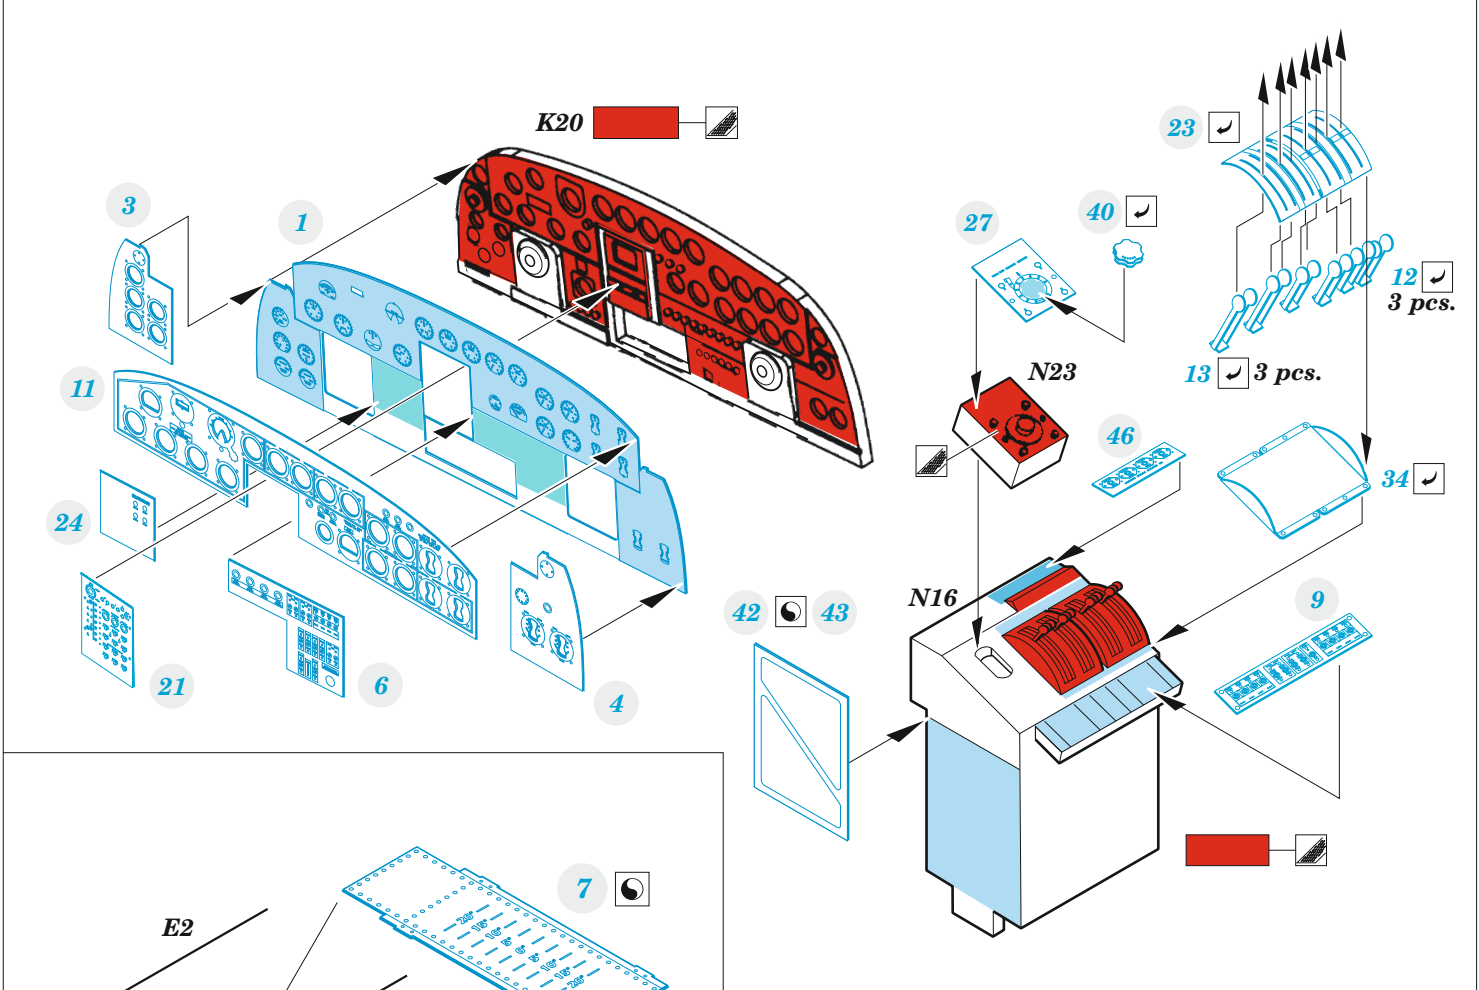

B-24J

eduard

FE 1450

1/48

detail set for 1/48 HOBBY BOSS kit • sada detailů pro stavebnici 1/48 HOBBY BOSS

- APPLY EXPRESS MASK AND PAINT BEFORE GLUING
POUŽIT EXPRESS MASK NABARVIT PŘED SLEPENÍM
- SYMMETRICAL ASSEMBLY
SYMETRICKÁ MONTÁŽ
- REMOVE
ODSTRANIT
- GRIND
OBROUSIT
- DRILL HOLE
VRTAT OTVOR
- COLORED ETCHED PARTS
LEPTANÉ BAREVNÉ DÍLY
- ETCHED PARTS
LEPTANÉ NEBAREVNÉ DÍLY
- ORIGINAL KIT PARTS
PŮVODNÍ DÍLY STAVEBNICE
- BEND
OHNOUT
- OPTION
VOLBA
- REPLACE
NAHRADIT
- REVERSE SIDE
OTOČIT

ORIGINAL KIT PARTS PŮVODNÍ DÍLY STAVEBNICE	PHOTO-ETCHED PARTS LEPTANÉ DÍLY	PARTS TO BE REMOVED DÍLY K ODSTRANĚNÍ	FILL TMELIT
---	------------------------------------	--	----------------

Related products: FE 1451 B-24J seatbelts STEEL 1/48