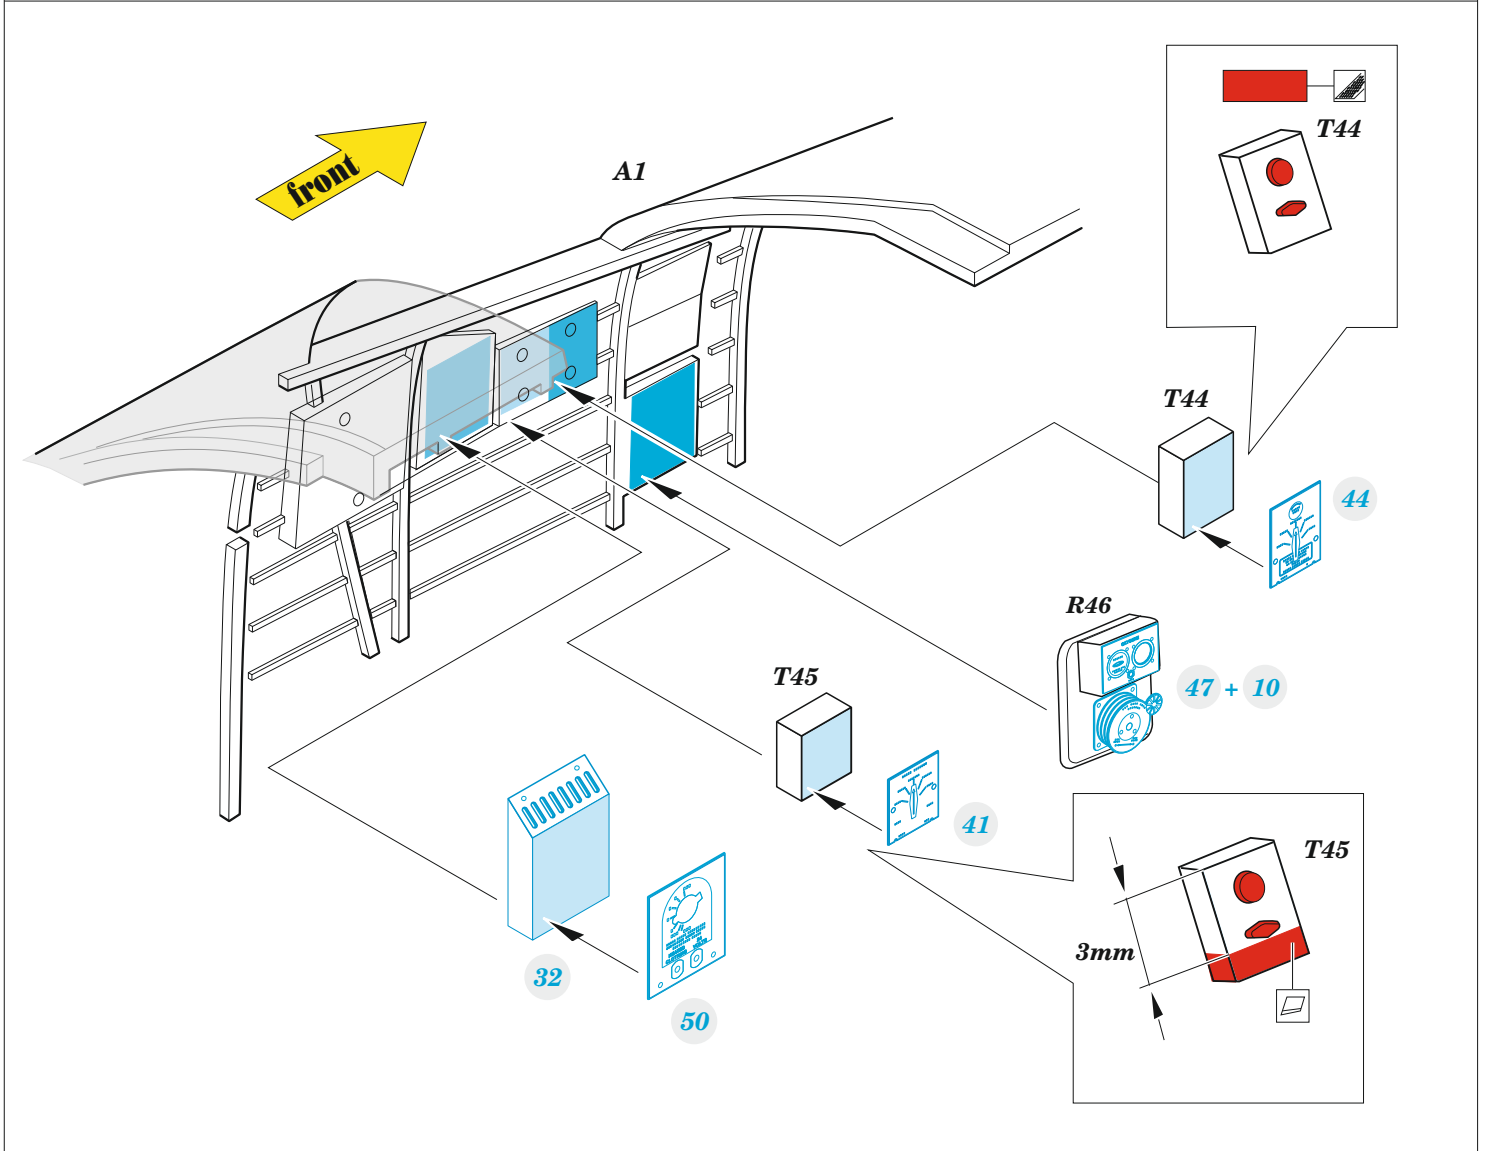

B-24J

eduard

FE 1450

1/48

detail set for 1/48 HOBBY BOSS kit • sada detailů pro stavebnici 1/48 HOBBY BOSS

- APPLY EXPRESS MASK AND PAINT BEFORE GLUING
POUŽIT EXPRESS MASK NABARVIT PŘED SLEPENÍM
- SYMMETRICAL ASSEMBLY
SYMETRICKÁ MONTÁŽ
- REMOVE
ODSTRANIT
- GRIND
OBROUSIT
- DRILL HOLE
VRTAT OTVOR
- COLORED ETCHED PARTS
LEPTANÉ BAREVNÉ DÍLY
- ETCHED PARTS
LEPTANÉ NEBAREVNÉ DÍLY
- ORIGINAL KIT PARTS
PŮVODNÍ DÍLY STAVEBNICE
- BEND
OHNOUT
- OPTION
VOLBA
- REPLACE
NAHRADIT
- REVERSE SIDE
OTOČIT

ORIGINAL KIT PARTS PŮVODNÍ DÍLY STAVEBNICE	PHOTO-ETCHED PARTS LEPTANÉ DÍLY	PARTS TO BE REMOVED DÍLY K ODSTRANĚNÍ	FILL TMELIT
---	------------------------------------	--	----------------

Related products: FE 1451 B-24J seatbelts STEEL 1/48