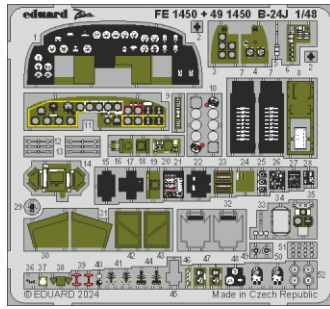

B-24J

eduard

FE 1450

1/48

detail set for 1/48 HOBBY BOSS kit • sada detailů pro stavebnici 1/48 HOBBY BOSS

- APPLY EXPRESS MASK AND PAINT BEFORE GLUING
POUŽIT EXPRESS MASK NABARVIT PŘED SLEPENÍM
- SYMMETRICAL ASSEMBLY
SYMETRICKÁ MONTÁŽ
- REMOVE
ODSTRANIT
- GRIND
OBROUSIT
- DRILL HOLE
VRTAT OTVOR
- COLORED ETCHED PARTS
LEPTANÉ BAREVNÉ DÍLY
- ETCHED PARTS
LEPTANÉ NEBAREVNÉ DÍLY
- ORIGINAL KIT PARTS
PŮVODNÍ DÍLY STAVEBNICE
- BEND
OHNOUT
- OPTION
VOLBA
- REPLACE
NAHRADIT
- REVERSE SIDE
OTOČIT

ORIGINAL KIT PARTS PŮVODNÍ DÍLY STAVEBNICE	PHOTO-ETCHED PARTS LEPTANÉ DÍLY	PARTS TO BE REMOVED DÍLY K ODSTRANĚNÍ	FILL TMELIT
---	------------------------------------	--	----------------

Related products: FE 1451 B-24J seatbelts STEEL 1/48