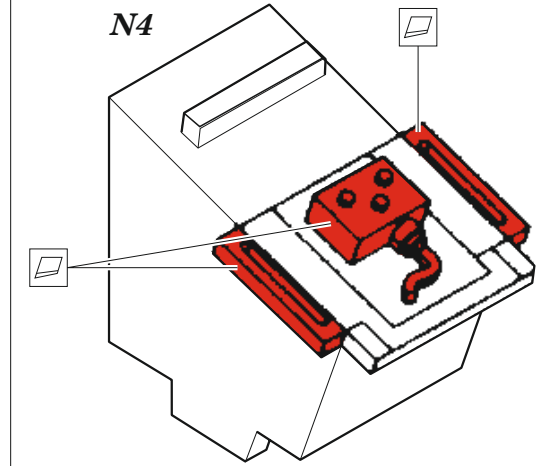

B-24J

eduard

FE 1450

1/48

detail set for 1/48 HOBBY BOSS kit • sada detailů pro stavebnici 1/48 HOBBY BOSS

- APPLY EXPRESS MASK AND PAINT BEFORE GLUING
POUŽIT EXPRESS MASK NABARVIT PŘED SLEPENÍM
- SYMMETRICAL ASSEMBLY
SYMETRICKÁ MONTÁŽ
- REMOVE
ODSTRANIT
- GRIND
OBROUSIT
- DRILL HOLE
VRTAT OTVOR
- COLORED ETCHED PARTS
LEPTANÉ BAREVNÉ DÍLY
- ETCHED PARTS
LEPTANÉ NEBAREVNÉ DÍLY
- ORIGINAL KIT PARTS
PŮVODNÍ DÍLY STAVEBNICE
- BEND
OHNOUT
- OPTION
VOLBA
- REPLACE
NAHRADIT
- REVERSE SIDE
OTOČIT

ORIGINAL KIT PARTS PŮVODNÍ DÍLY STAVEBNICE	PHOTO-ETCHED PARTS LEPTANÉ DÍLY	PARTS TO BE REMOVED DÍLY K ODSTRANĚNÍ	FILL TMELIT
---	------------------------------------	--	----------------

Related products: FE 1451 B-24J seatbelts STEEL 1/48