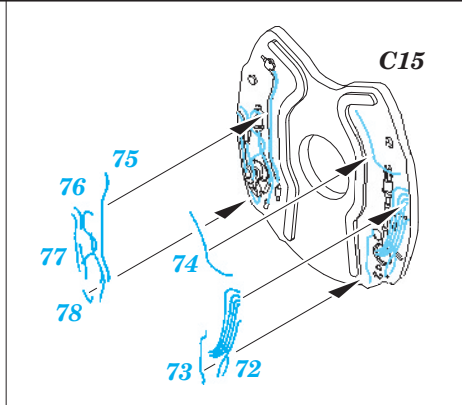

MiG-21MF exterior

eduard

48 702

1/48 scale detail set for Eduard kit • sada detailů pro model 1/48 Eduard

- APPLY EXPRESS MASK AND PAINT BEFORE GLUING
POUŽIT EXPRESS MASK NABARVIT PŘED SLEPENÍM
- SYMMETRICAL ASSEMBLY
SYMETRICKÁ MONTÁŽ
- REMOVE
ODSTRANIT
- GRIND
OBROUSIT
- DRILL HOLE
VRTAT OTVOR
- BEND
OHNOUT
- OPTION
VOLBA
- REPLACE
NAHRADIT

ORIGINAL KIT PARTS
PŮVODNÍ DÍLY STAVEBNICE

PHOTO-ETCHED PARTS
LEPTANÉ DÍLY

PARTS TO BE REMOVED
DÍLY K ODSTRANĚNÍ

FILL
TMELIT

D79
D78

58
59

19
18

D37, D35

15
16

13
14

15
16

21
22

25
A9

23
23

25
25

24
24

26

37

42

42

71
2 pcs.

65

D9

plastic
Ø - 0,5mm
l - 1mm