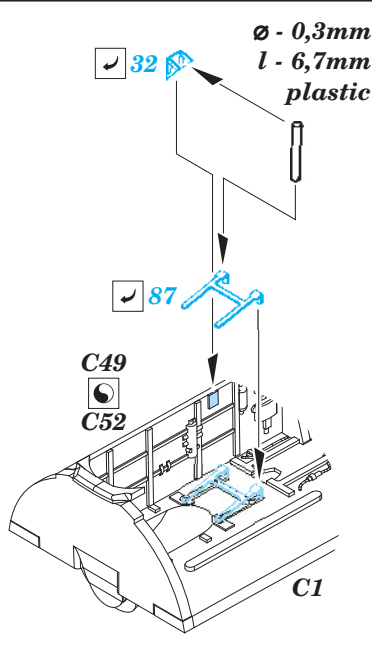

MiG-21MF exterior

eduard

48 702

1/48 scale detail set for Eduard kit • sada detailů pro model 1/48 Eduard

- APPLY EXPRESS MASK AND PAINT BEFORE GLUING
POUŽIT EXPRESS MASK NABARVIT PŘED SLEPENÍM
- SYMMETRICAL ASSEMBLY
SYMETRICKÁ MONTÁŽ
- REMOVE
ODSTRANIT
- GRIND
OBROUSIT
- DRILL HOLE
VRTAT OTVOR
- BEND
OHNOUT
- OPTION
VOLBA
- REPLACE
NAHRADIT

ORIGINAL KIT PARTS
PŮVODNÍ DÍLY STAVEBNICE

PHOTO-ETCHED PARTS
LEPTANÉ DÍLY

PARTS TO BE REMOVED
DÍLY K ODSTRANĚNÍ

FILL
TMELIT

D79
D78

58
59

19
18

D37, D35

26

37

42

42

71
2 pcs.

65

D9

plastic
Ø - 0,5mm
l - 1mm