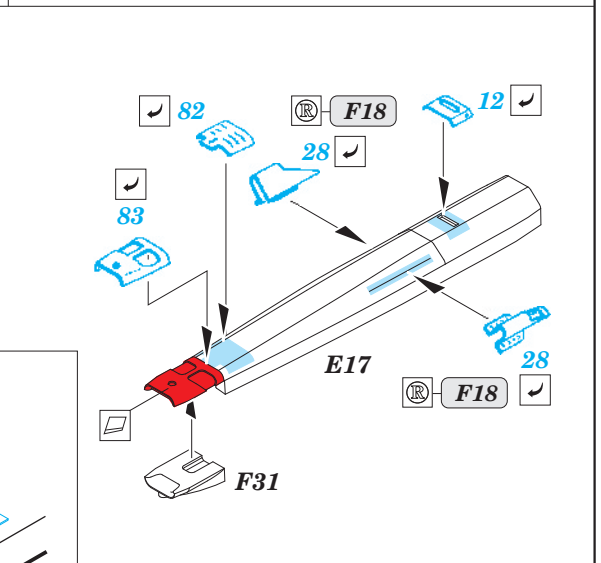

MiG-21MF exterior

eduard

48 702

1/48 scale detail set for Eduard kit • sada detailů pro model 1/48 Eduard

- APPLY EXPRESS MASK AND PAINT BEFORE GLUING
POUŽIT EXPRESS MASK NABARVIT PŘED SLEPENÍM
- SYMMETRICAL ASSEMBLY
SYMETRICKÁ MONTÁŽ
- REMOVE
ODSTRANIT
- GRIND
OBROUSIT
- DRILL HOLE
VRTAT OTVOR
- BEND
OHNOUT
- OPTION
VOLBA
- REPLACE
NAHRADIT

ORIGINAL KIT PARTS
PŮVODNÍ DÍLY STAVEBNICE

PHOTO-ETCHED PARTS
LEPTANÉ DÍLY

PARTS TO BE REMOVED
DÍLY K ODSTRANĚNÍ

FILL
TMELIT

D79
D78

58
59

19
18

D37, D35