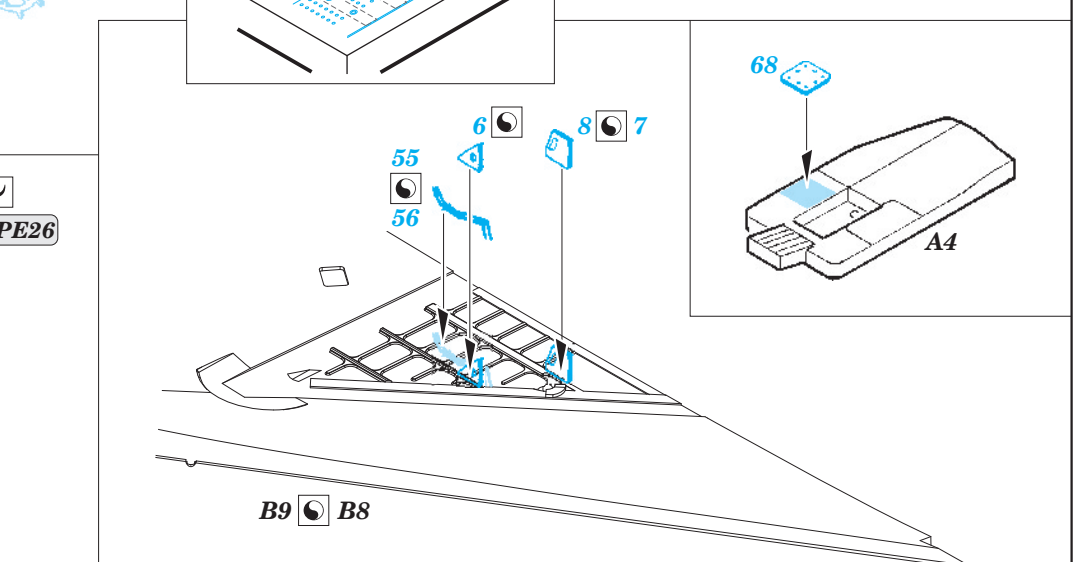

MiG-21MF exterior

eduard

48 702

1/48 scale detail set for Eduard kit • sada detailů pro model 1/48 Eduard

- APPLY EXPRESS MASK AND PAINT BEFORE GLUING
POUŽIT EXPRESS MASK NABARVIT PŘED SLEPENÍM
- SYMMETRICAL ASSEMBLY
SYMETRICKÁ MONTÁŽ
- REMOVE
ODSTRANIT
- GRIND
OBROUSIT
- DRILL HOLE
VRTAT OTVOR
- BEND
OHNOUT
- OPTION
VOLBA
- REPLACE
NAHRADIT

ORIGINAL KIT PARTS
PŮVODNÍ DÍLY STAVEBNICE

PHOTO-ETCHED PARTS
LEPTANÉ DÍLY

PARTS TO BE REMOVED
DÍLY K ODSTRANĚNÍ

FILL
TMELIT

D79
D78

58
59

19
18

D37, D35

26

37

42

42

71
2 pcs.

65

D9

plastic
Ø - 0,5mm
l - 1mm