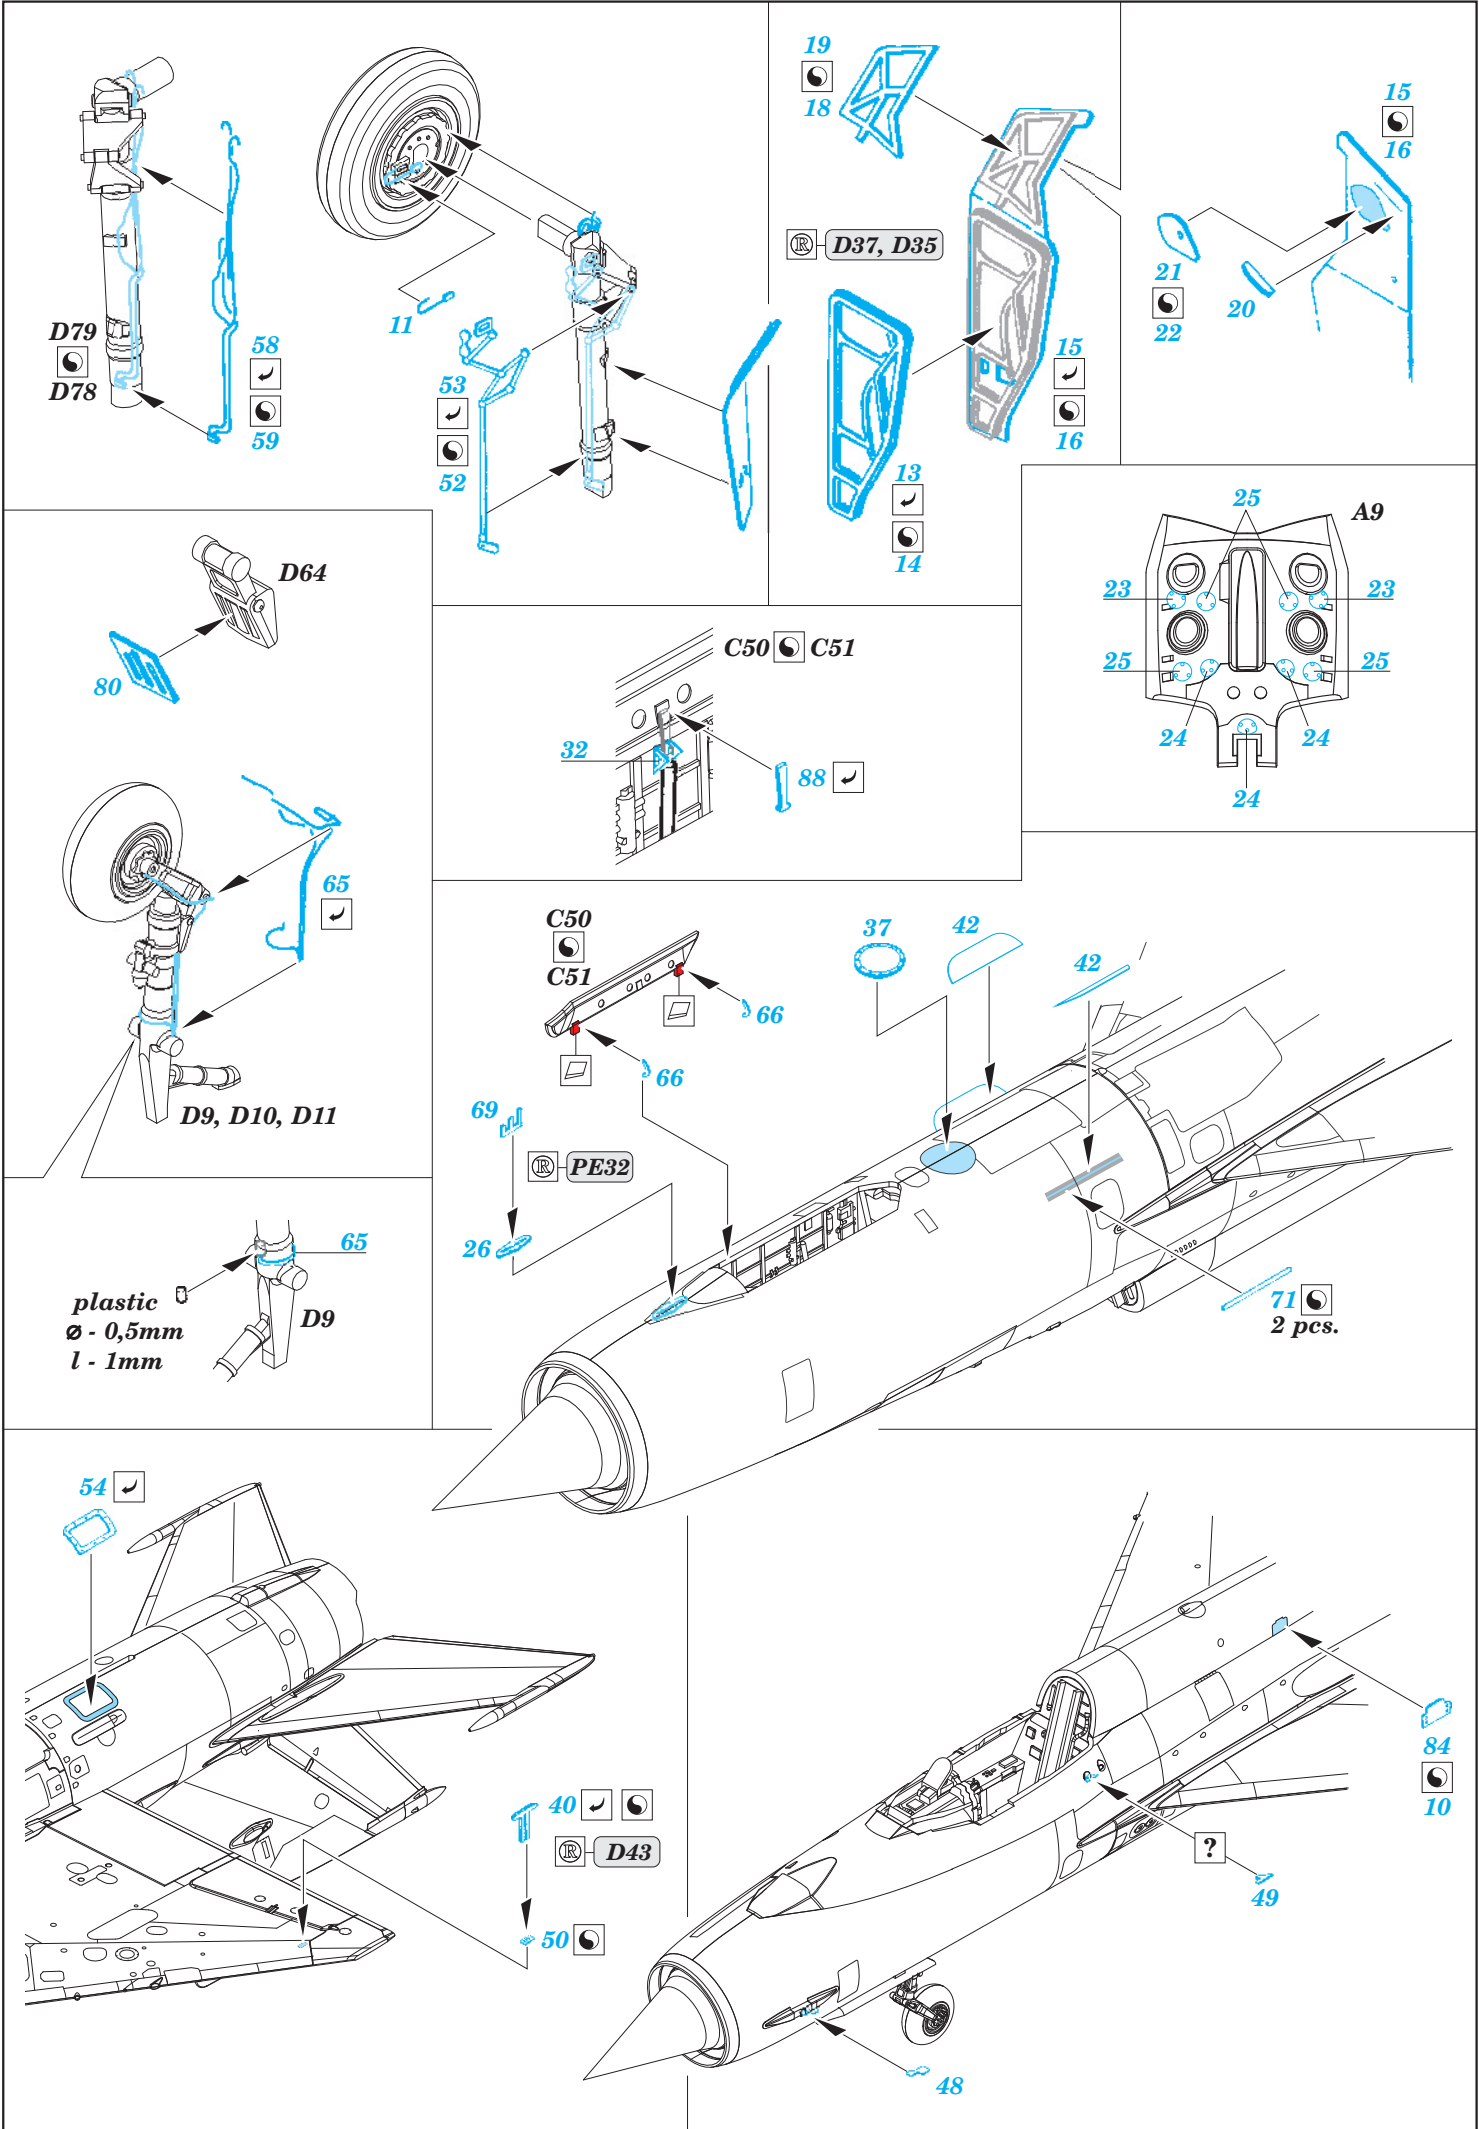

MiG-21MF exterior

eduard

48 702

1/48 scale detail set for Eduard kit • sada detailů pro model 1/48 Eduard

- APPLY EXPRESS MASK AND PAINT BEFORE GLUING
POUŽIT EXPRESS MASK NABARVIT PŘED SLEPENÍM
- SYMMETRICAL ASSEMBLY
SYMETRICKÁ MONTÁŽ
- REMOVE
ODSTRANIT
- GRIND
OBROUSIT
- DRILL HOLE
VRTAT OTVOR
- BEND
OHNOUT
- OPTION
VOLBA
- REPLACE
NAHRADIT

ORIGINAL KIT PARTS
PŮVODNÍ DÍLY STAVEBNICE

PHOTO-ETCHED PARTS
LEPTANÉ DÍLY

PARTS TO BE REMOVED
DÍLY K ODSTRANĚNÍ

FILL
TMELIT

D79
D78

58
59

19
18

D37, D35

26

37

42

42

71
2 pcs.

65

D9

plastic
Ø - 0,5mm
l - 1mm