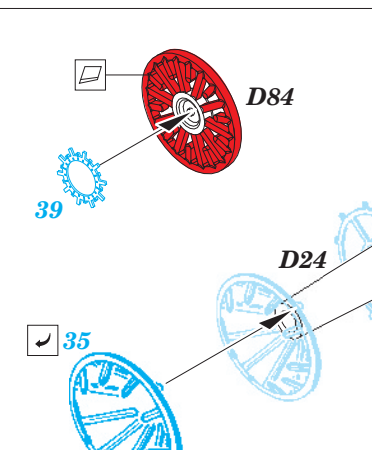

MiG-21MF exterior

eduard

48 702

1/48 scale detail set for Eduard kit • sada detailů pro model 1/48 Eduard

- APPLY EXPRESS MASK AND PAINT BEFORE GLUING
POUŽIT EXPRESS MASK NABARVIT PŘED SLEPENÍM
- SYMMETRICAL ASSEMBLY
SYMETRICKÁ MONTÁŽ
- REMOVE
ODSTRANIT
- GRIND
OBROUSIT
- DRILL HOLE
VRTAT OTVOR
- BEND
OHNOUT
- OPTION
VOLBA
- REPLACE
NAHRADIT

ORIGINAL KIT PARTS
PŮVODNÍ DÍLY STAVEBNICE

PHOTO-ETCHED PARTS
LEPTANÉ DÍLY

PARTS TO BE REMOVED
DÍLY K ODSTRANĚNÍ

FILL
TMELIT

D79
D78

58
59

19
18

D37, D35

26

37

42

42

71
2 pcs.

65

D9

plastic
Ø - 0,5mm
l - 1mm