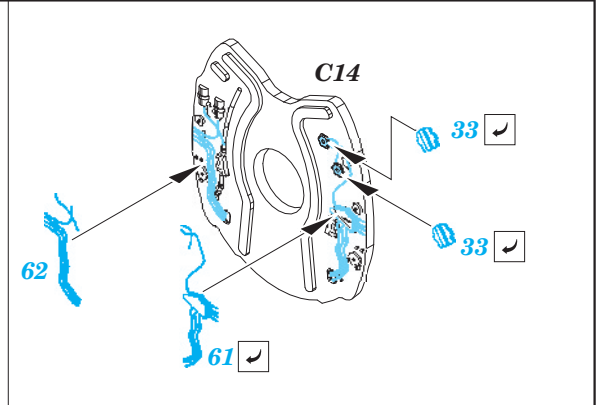

MiG-21MF exterior

eduard

48 702

1/48 scale detail set for Eduard kit • sada detailů pro model 1/48 Eduard

- APPLY EXPRESS MASK AND PAINT BEFORE GLUING
POUŽIT EXPRESS MASK NABARVIT PŘED SLEPENÍM
- SYMMETRICAL ASSEMBLY
SYMETRICKÁ MONTÁŽ
- REMOVE
ODSTRANIT
- GRIND
OBROUSIT
- DRILL HOLE
VRTAT OTVOR
- BEND
OHNOUT
- OPTION
VOLBA
- REPLACE
NAHRADIT

ORIGINAL KIT PARTS
PŮVODNÍ DÍLY STAVEBNICE

PHOTO-ETCHED PARTS
LEPTANÉ DÍLY

PARTS TO BE REMOVED
DÍLY K ODSTRANĚNÍ

FILL
TMELIT

D79
D78

58
59

19
18

D37, D35

26

37

42

42

71
2 pcs.

65

D9

plastic
Ø - 0,5mm
l - 1mm