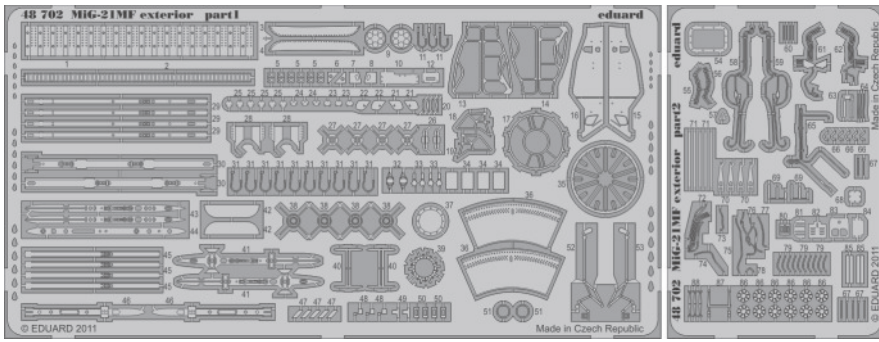

MiG-21MF exterior

eduard

48 702

1/48 scale detail set for Eduard kit • sada detailů pro model 1/48 Eduard

- APPLY EXPRESS MASK AND PAINT BEFORE GLUING
POUŽIT EXPRESS MASK NABARVIT PŘED SLEPENÍM
- SYMMETRICAL ASSEMBLY
SYMETRICKÁ MONTÁŽ
- REMOVE
ODSTRANIT
- GRIND
OBROUSIT
- DRILL HOLE
VRTAT OTVOR
- BEND
OHNOUT
- OPTION
VOLBA
- REPLACE
NAHRADIT

ORIGINAL KIT PARTS
PŮVODNÍ DÍLY STAVEBNICE

PHOTO-ETCHED PARTS
LEPTANÉ DÍLY

PARTS TO BE REMOVED
DÍLY K ODSTRANĚNÍ

FILL
TMELIT

D79
D78

58
59

19
18

D37, D35

15
16

13
14

15
16

21
22

25
A9

23
23

25
25

24
24