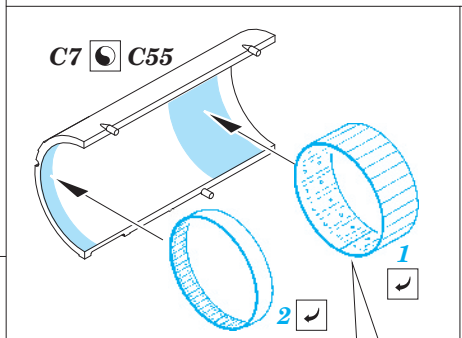

MiG-21MF exterior

eduard

48 702

1/48 scale detail set for Eduard kit • sada detailů pro model 1/48 Eduard

- APPLY EXPRESS MASK AND PAINT BEFORE GLUING
POUŽIT EXPRESS MASK NABARVIT PŘED SLEPENÍM
- SYMMETRICAL ASSEMBLY
SYMETRICKÁ MONTÁŽ
- REMOVE
ODSTRANIT
- GRIND
OBROUSIT
- DRILL HOLE
VRTAT OTVOR
- BEND
OHNOUT
- OPTION
VOLBA
- REPLACE
NAHRADIT

ORIGINAL KIT PARTS
PŮVODNÍ DÍLY STAVEBNICE

PHOTO-ETCHED PARTS
LEPTANÉ DÍLY

PARTS TO BE REMOVED
DÍLY K ODSTRANĚNÍ

FILL
TMELIT

D79
D78

58
59

19
18

D37, D35

26

37

42

42

71
2 pcs.

65

D9

plastic
Ø - 0,5mm
l - 1mm