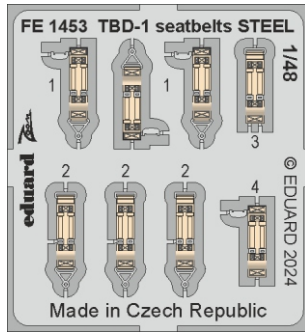

zoom

TBD-1 seatbelts STEEL

eduard

FE 1453

1/48 detail set for HOBBY BOSS 1/48 kit • sada detailů pro stavebnici HOBBY BOSS 1/48

- APPLY EXPRESS MASK AND PAINT BEFORE GLUING
POUŽIT EXPRESS MASK NABARVIT PŘED SLEPENÍM
 - SYMMETRICAL ASSEMBLY
SYMETRICKÁ MONTÁŽ
 - REMOVE
ODSTRANIT
 - GRIND
OBROUSIT
 - DRILL HOLE
VRTÁT OTVOR
 - COLORED ETCHED PARTS
LEPTANÉ BAREVNÉ DÍLY
 - ETCHED PARTS
LEPTANÉ NEBAREVNÉ DÍLY
 - ORIGINAL KIT PARTS
PŮVODNÍ DÍLY STAVEBNICE
- BEND
OHNOUT
 - OPTION
VOLBA
 - REPLACE
NAHRADIT
 - REVERSE SIDE
OTOČIT

ORIGINAL KIT PARTS PŮVODNÍ DÍLY STAVEBNICE	PHOTO-ETCHED PARTS LEPTANÉ DÍLY	PARTS TO BE REMOVED DÍLY K ODSTRANĚNÍ	FILL TMELIT
---	------------------------------------	--	----------------