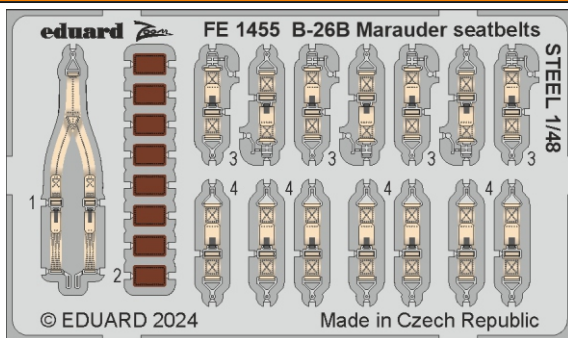

# ZOOM B-26B Marauder seatbelts STEEL

**eduard**  
**FE 1455**

## 1/48

detail set for ICM 1/48 kit • sada detailů pro stavebnici ICM 1/48

- APPLY EXPRESS MASK AND PAINT BEFORE GLUING  
POUŽIT EXPRESS MASK NABARVIT PŘED SLEPENÍM
  - SYMMETRICAL ASSEMBLY  
SYMETRICKÁ MONTÁŽ
  - REMOVE  
ODSTRANIT
  - GRIND  
OBROUSIT
  - DRILL HOLE  
VRTÁT OTVOR
  - COLORED ETCHED PARTS  
LEPTANÉ BAREVNÉ DÍLY
  - ETCHED PARTS  
LEPTANÉ NEBAREVNÉ DÍLY
  - ORIGINAL KIT PARTS  
PŮVODNÍ DÍLY STAVEBNICE
- BEND  
OHNOUT
  - OPTION  
VOLBA
  - REPLACE  
NAHRADIT
  - REVERSE SIDE  
OTOČIT