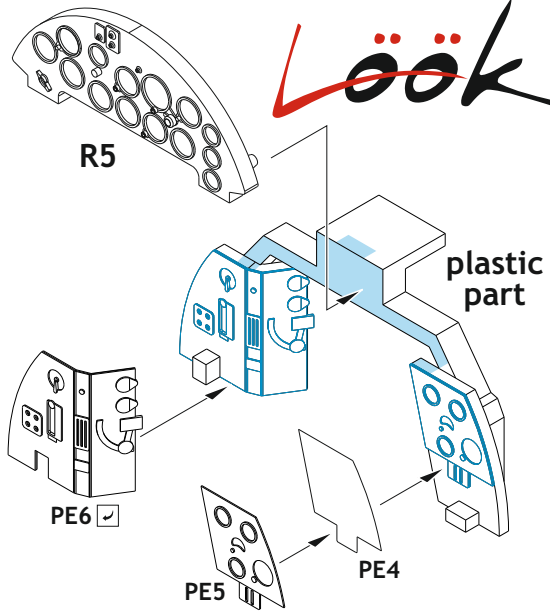

# Löök

**POZOR! OBSAHUJE DROBNÉ A OSTRÉ DÍLY**  
**VÝROBEK NENÍ HRAČKOU**  
CONTAINS SMALL AND SHARP PARTS  
**COLLECTORS' ITEM · NOT A TOY**

This product contains resin and metal detail parts for upgrading scale plastic models. When selecting this set make sure that it is for the kit mentioned on the label as these sets are made specifically for that kit. **WARNING!** This set contains small and sharp parts. Work carefully in a ventilated, well-lit room. Safety glasses are recommended. This product is not a toy.

Tento výrobek obsahuje resinové a leptané kovové díly pro úpravu a vylepšení plastického modelu. Při výběru sady kovových detailů zkontrolujte, zda je určena pro model, který chcete upravit. Model, pro který je sada určena, je uveden na titulním štítku.

**POZOR!** Sada obsahuje malé a ostré díly. Pracujte ve větrané a dobře osvětlené místnosti. Doporučujeme použití ochranných brýlí. Výrobek není hračkou.

**R5**

Item #		Scale Recommended
644264	F4U-1A	1/48
		Magic Factory

**eduard**

- ✓ BEND  
OHNOUT
- ◐ SYMMETRICAL ASSEMBLY  
SYMETRICKÁ MONTÁŽ
- ◑ GLUE  
PŘILEPIT
- ↺ REVERSE SIDE  
OTOČIT