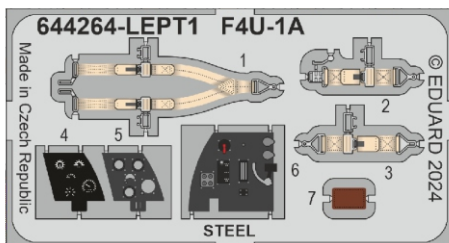

# Löök

**POZOR! OBSAHUJE DROBNÉ A OSTRÉ DÍLY**  
**VÝROBEK NENÍ HRAČKOU**  
CONTAINS SMALL AND SHARP PARTS  
**COLLECTORS' ITEM · NOT A TOY**

This product contains resin and metal detail parts for upgrading scale plastic models. When selecting this set make sure that it is for the kit mentioned on the label as these sets are made specifically for that kit. **WARNING!** This set contains small and sharp parts. Work carefully in a ventilated, well-lit room. Safety glasses are recommended. This product is not a toy.

Tento výrobek obsahuje resinové a leptané kovové díly pro úpravu a vylepšení plastického modelu. Při výběru sady kovových detailů zkontrolujte, zda je určena pro model, který chcete upravit. Model, pro který je sada určena, je uveden na titulním štítku.

**POZOR!** Sada obsahuje malé a ostré díly. Pracujte ve větrané a dobře osvětlené místnosti. Doporučujeme použití ochranných brýlí. Výrobek není hračkou.

**R5**

Item #		Scale Recommended
644264	F4U-1A	1/48
		Magic Factory