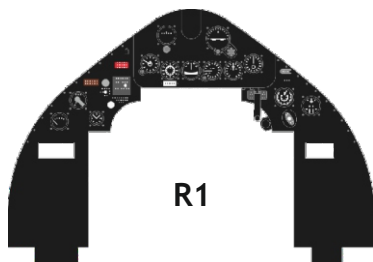

Löök

POZOR! OBSAHUJE DROBNÉ A OSTRÉ DÍLY
VÝROBEK NENÍ HRAČKOU
CONTAINS SMALL AND SHARP PARTS
COLLECTORS' ITEM · NOT A TOY

This product contains resin and metal detail parts for upgrading scale plastic models. When selecting this set make sure that it is for the kit mentioned on the label as these sets are made specifically for that kit. **WARNING!** This set contains small and sharp parts. Work carefully in a ventilated, well-lit room. Safety glasses are recommended. This product is not a toy.

Tento výrobek obsahuje resinové a leptané kovové díly pro úpravu a vylepšení plastického modelu. Při výběru sady kovových detailů zkontrolujte, zda je určena pro model, který chcete upravit. Model, pro který je sada určena, je uveden na titulním štítku.

POZOR! Sada obsahuje malé a ostré díly. Pracujte ve větrané a dobře osvětlené místnosti. Doporučujeme použití ochranných brýlí. Výrobek není hračkou.

Item #		Scale Recommended
644271	FM-1	1/48
		Tamiya