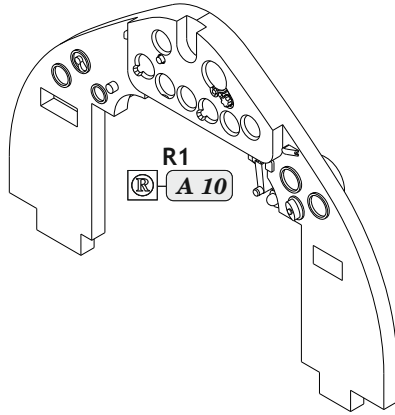

Löök

POZOR! OBSAHUJE DROBNÉ A OSTRÉ DÍLY
VÝROBEK NENÍ HRAČKOU
CONTAINS SMALL AND SHARP PARTS
COLLECTORS' ITEM · NOT A TOY

This product contains resin and metal detail parts for upgrading scale plastic models. When selecting this set make sure that it is for the kit mentioned on the label as these sets are made specifically for that kit. **WARNING!** This set contains small and sharp parts. Work carefully in a ventilated, well-lit room. Safety glasses are recommended. This product is not a toy.

Tento výrobek obsahuje resinové a leptané kovové díly pro úpravu a vylepšení plastického modelu. Při výběru sady kovových detailů zkontrolujte, zda je určena pro model, který chcete upravit. Model, pro který je sada určena, je uveden na titulním štítku.

POZOR! Sada obsahuje malé a ostré díly. Pracujte ve větrané a dobře osvětlené místnosti. Doporučujeme použití ochranných brýlí. Výrobek není hračkou.

Item #		Scale Recommended
644271	FM-1	1/48
		Tamiya

- BEND
OHNOUT
- SYMMETRICAL ASSEMBLY
SYMETRICKÁ MONTÁŽ
- GLUE
PŘILEPIT
- REVERSE SIDE
OTOČIT