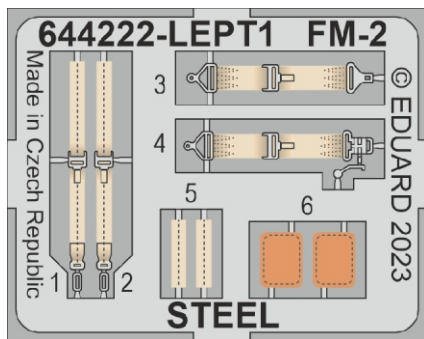

Löök

POZOR! OBSAHUJE DROBNÉ A OSTRÉ DÍLY
VÝROBEK NENÍ HRAČKOU
CONTAINS SMALL AND SHARP PARTS
COLLECTORS' ITEM · NOT A TOY

This product contains resin and metal detail parts for upgrading scale plastic models. When selecting this set make sure that it is for the kit mentioned on the label as these sets are made specifically for that kit. **WARNING!** This set contains small and sharp parts. Work carefully in a ventilated, well-lit room. Safety glasses are recommended. This product is not a toy.

Tento výrobek obsahuje resinové a leptané kovové díly pro úpravu a vylepšení plastického modelu. Při výběru sady kovových detailů zkontrolujte, zda je určena pro model, který chcete upravit. Model, pro který je sada určena, je uveden na titulním štítku.

POZOR! Sada obsahuje malé a ostré díly. Pracujte ve větrané a dobře osvětlené místnosti. Doporučujeme použití ochranných brýlí. Výrobek není hračkou.

Item #		Scale Recommended
644271	FM-1	1/48
		Tamiya

- BEND
OHNOUT
- SYMMETRICAL ASSEMBLY
SYMETRICKÁ MONTÁŽ
- GLUE
PŘILEPIT
- REVERSE SIDE
OTOČIT