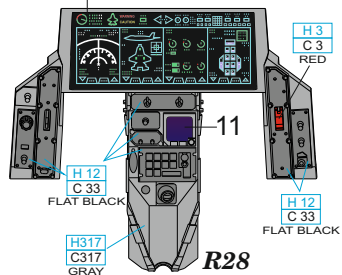

-  REMOVE  
ODSTRANIT
-  BEND  
OHNOUT
-  GRIND  
OBROUSIT
-  OPTION  
VOLBA
-  DRILL HOLE  
VRTAT OTVOR
-  REPLACE  
NAHRADIT
-  SYMMETRICAL ASSEMBLY  
SYMETRICKÁ MONTÁŽ
-  SCRIBE THE PANEL AND HOLES  
RYTI
-  REVERSE SIDE  
OTOČIT

12

13

DECALS

12 ? 10

PE9

R28

14

15