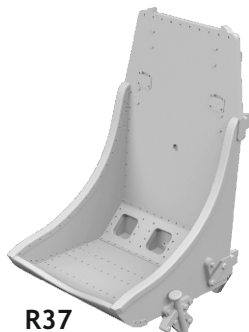

648 1003 P-51B/C seat Type 2
for Eduard kit - pro stavebnici Eduard

eduard
BRASSIN
Print

1/48 scale

R37

COLOURS

GSI Creos (GUNZE)			Mr.METAL COLOR	
AQUEOUS	Mr.COLOR			
H.58	C351	INTERIOR GREEN	SM20	SUPER FINE SILVER

648 1003 P-51B/C seat Type 2
for Eduard kit - pro stavebnici Eduard

1/48

eduard

eduard
435 21 Obrnice 170
Czech Republic

www.eduard.com
5,95

-  REMOVE
ODSTRANIT
-  BEND
OHNOUT
-  GRIND
OBROUSIT
-  OPTION
VOLBA
-  DRILL HOLE
VRTAT OTVOR
-  REPLACE
NAHRADIT
-  SYMMETRICAL ASSEMBLY
SYMETRICKÁ MONTÁŽ
-  SCRIBE THE PANEL AND HOLES
RYTI
-  REVERSE SIDE
OTOČIT