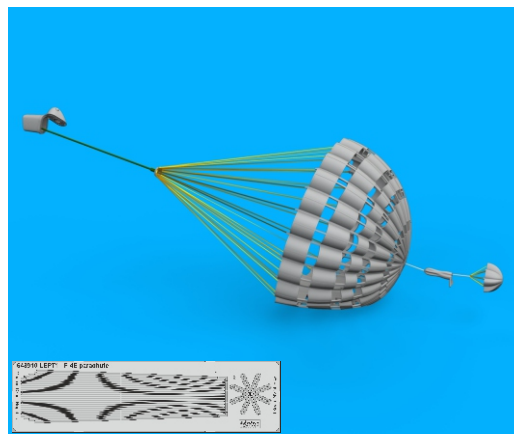

648 910 F-4E parachute

for Meng kit - pro stavebnici Meng

R22

R21

R25

R26

R27

1/48 scale

Tento výrobek obsahuje leptané a odlévané detaily pro úpravu a vylepšení plastického modelu. Při výběru sady kovových detailů zkontrolujte, zda je určena pro model, který chcete upravit. Model, pro který je sada určena, je uveden u názvu výrobku. Pro přesnou aplikaci kovových a odlévaných dílů může být zapotřebí upravit díly upravovaného modelu. **POZOR!** Sada obsahuje malé ostré díly. Pracujte ve větrané a dobře osvětlené místnosti. Doporučujeme použití ochranných brýlí. Tento výrobek není vhodný pro děti mladší 14 let.

eduard

435 21 Obrnice 170
Czech Republic

www.eduard.com
34,95

648 910

F-4E parachute
for Meng kit - pro stavebnici Meng

1/48

BRASSIN

BRASSIN