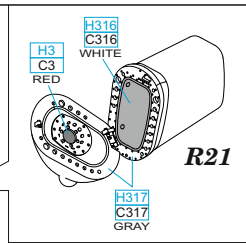

R21

H316
C316
WHITE

H329
C329
YELLOW

R27