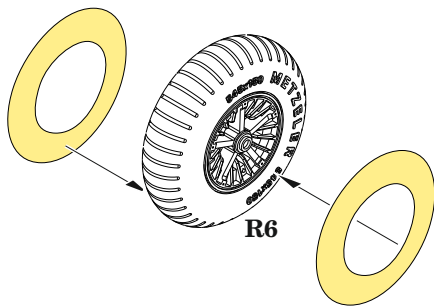

648 998 Bf 108 wheels spoked
for Eduard kit - pro stavebnici Eduard

1/48 scale

R3

R4

R5

R6 2 pcs.

COLOURS

GSI Creos (GUNZE)		Mr.METAL COLOR	
AQUEOUS	Mr.COLOR		
[H2]	[C2]	BLACK	
[H70]	[C60]	RLM 02 GRAY	[SM206] SUPER CHROME SILVER 2
[H77]	[C137]	TIRE BLACK	

435 21 Obrnice 170
Czech Republic

www.eduard.com
9,95

648 998 Bf 108 wheels spoked
for Eduard kit - pro stavebnici Eduard

1/48

REMOVE ODSTRANIT	BEND OHNOUT	SYMMETRICAL ASSEMBLY SYMETRICKÁ MONTÁŽ
GRIND OBROUSIT	OPTION VOLBA	SCRIBE THE PANEL AND HOLES RYTI
DRILL HOLE VRTAT OTVOR	REPLACE NAHRADIT	REVERSE SIDE OTOCIT