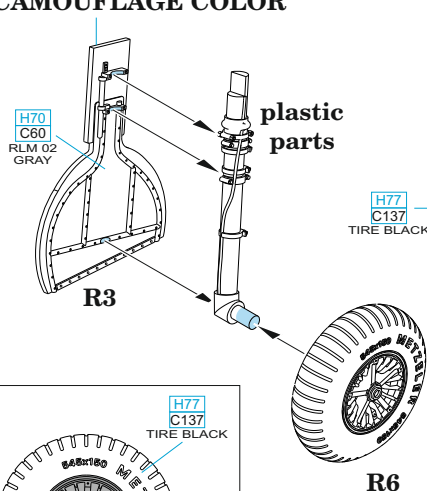

CAMOUFLAGE COLOR

CAMOUFLAGE COLOR