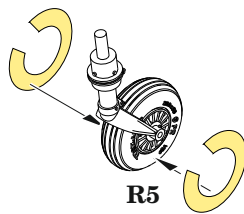

435 21 Obrnice 170
Czech Republic

www.eduard.com
9,95

648 998 Bf 108 wheels spoked
for Eduard kit - pro stavebnici Eduard

1/48

REMOVE ODSTRANIT	BEND OHNOUT	SYMMETRICAL ASSEMBLY SYMETRICKÁ MONTÁŽ
GRIND OBROUSIT	OPTION VOLBA	SCRIBE THE PANEL AND HOLES RYTI
DRILL HOLE VRTAT OTVOR	REPLACE NAHRADIT	REVERSE SIDE OTOCIT