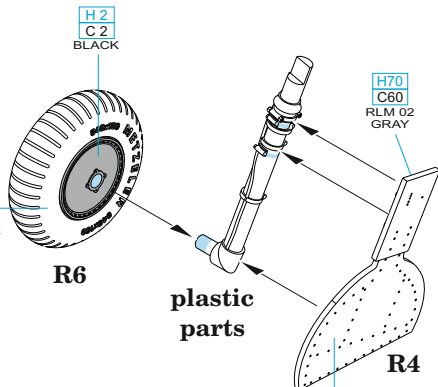

CAMOUFLAGE COLOR

CAMOUFLAGE COLOR