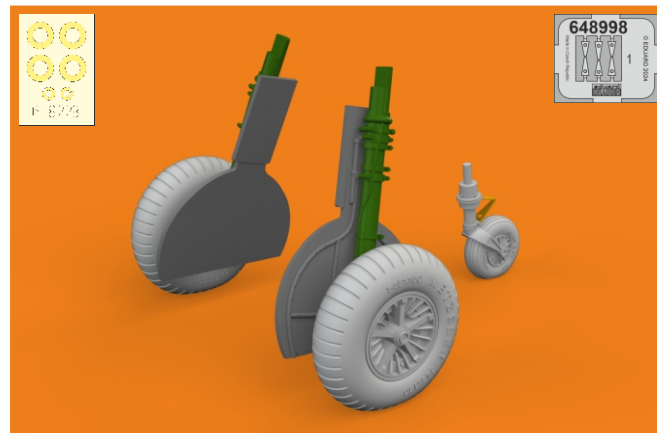

648 998 Bf 108 wheels spoked
for Eduard kit - pro stavebnici Eduard

1/48 scale

R3

R4

R5

R6 2 pcs.

COLOURS

GSI Creos (GUNZE)		Mr.METAL COLOR	
AQUEOUS	Mr.COLOR		
[H2]	[C2]	BLACK	
[H70]	[C60]	RLM 02 GRAY	[SM206] SUPER CHROME SILVER 2
[H77]	[C137]	TIRE BLACK	

435 21 Obrnice 170
Czech Republic

www.eduard.com
9,95

648 998 Bf 108 wheels spoked
for Eduard kit - pro stavebnici Eduard

1/48

REMOVE ODSTRANIT	BEND OHNOUT	SYMMETRICAL ASSEMBLY SYMETRICKÁ MONTÁŽ
GRIND OBROUSIT	OPTION VOLBA	SCRIBE THE PANEL AND HOLES RYTI
DRILL HOLE VRTAT OTVOR	REPLACE NAHRADIT	REVERSE SIDE OTOCIT