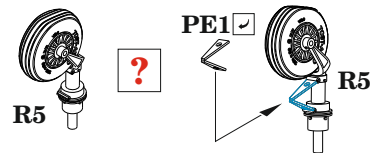

435 21 Obrnice 170
Czech Republic

www.eduard.com
9,95

648 998 Bf 108 wheels spoked
for Eduard kit - pro stavebnici Eduard

1/48

REMOVE ODSTRANIT	BEND OHNOUT	SYMMETRICAL ASSEMBLY SYMETRICKÁ MONTÁŽ
GRIND OBROUSIT	OPTION VOLBA	SCRIBE THE PANEL AND HOLES RYTI
DRILL HOLE VRTAT OTVOR	REPLACE NAHRADIT	REVERSE SIDE OTOCIT