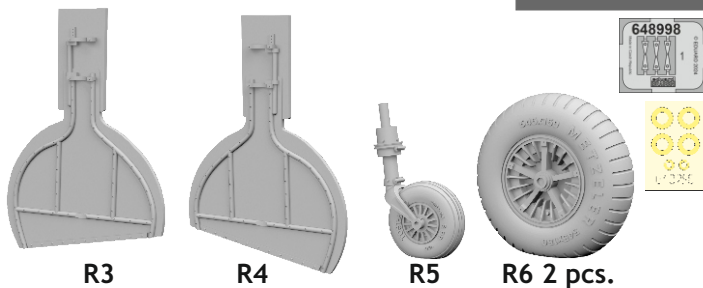

648 998 Bf 108 wheels spoked
for Eduard kit - pro stavebnici Eduard

1/48 scale

R3

R4

R5

R6 2 pcs.

COLOURS

GSI Creos (GUNZE)		Mr.METAL COLOR	
AQUEOUS	Mr.COLOR		
[H2]	[C2]	BLACK	
[H70]	[C60]	RLM 02 GRAY	[SM206] SUPER CHROME SILVER 2
[H77]	[C137]	TIRE BLACK	

435 21 Obrnice 170
Czech Republic

www.eduard.com
9,95

648 998 Bf 108 wheels spoked
for Eduard kit - pro stavebnici Eduard

1/48

REMOVE ODSTRANIT	BEND OHNOUT	SYMMETRICAL ASSEMBLY SYMETRICKÁ MONTÁŽ
GRIND OBROUSIT	OPTION VOLBA	SCRIBE THE PANEL AND HOLES RYTI
DRILL HOLE VRTAT OTVOR	REPLACE NAHRADIT	REVERSE SIDE OTOCIT