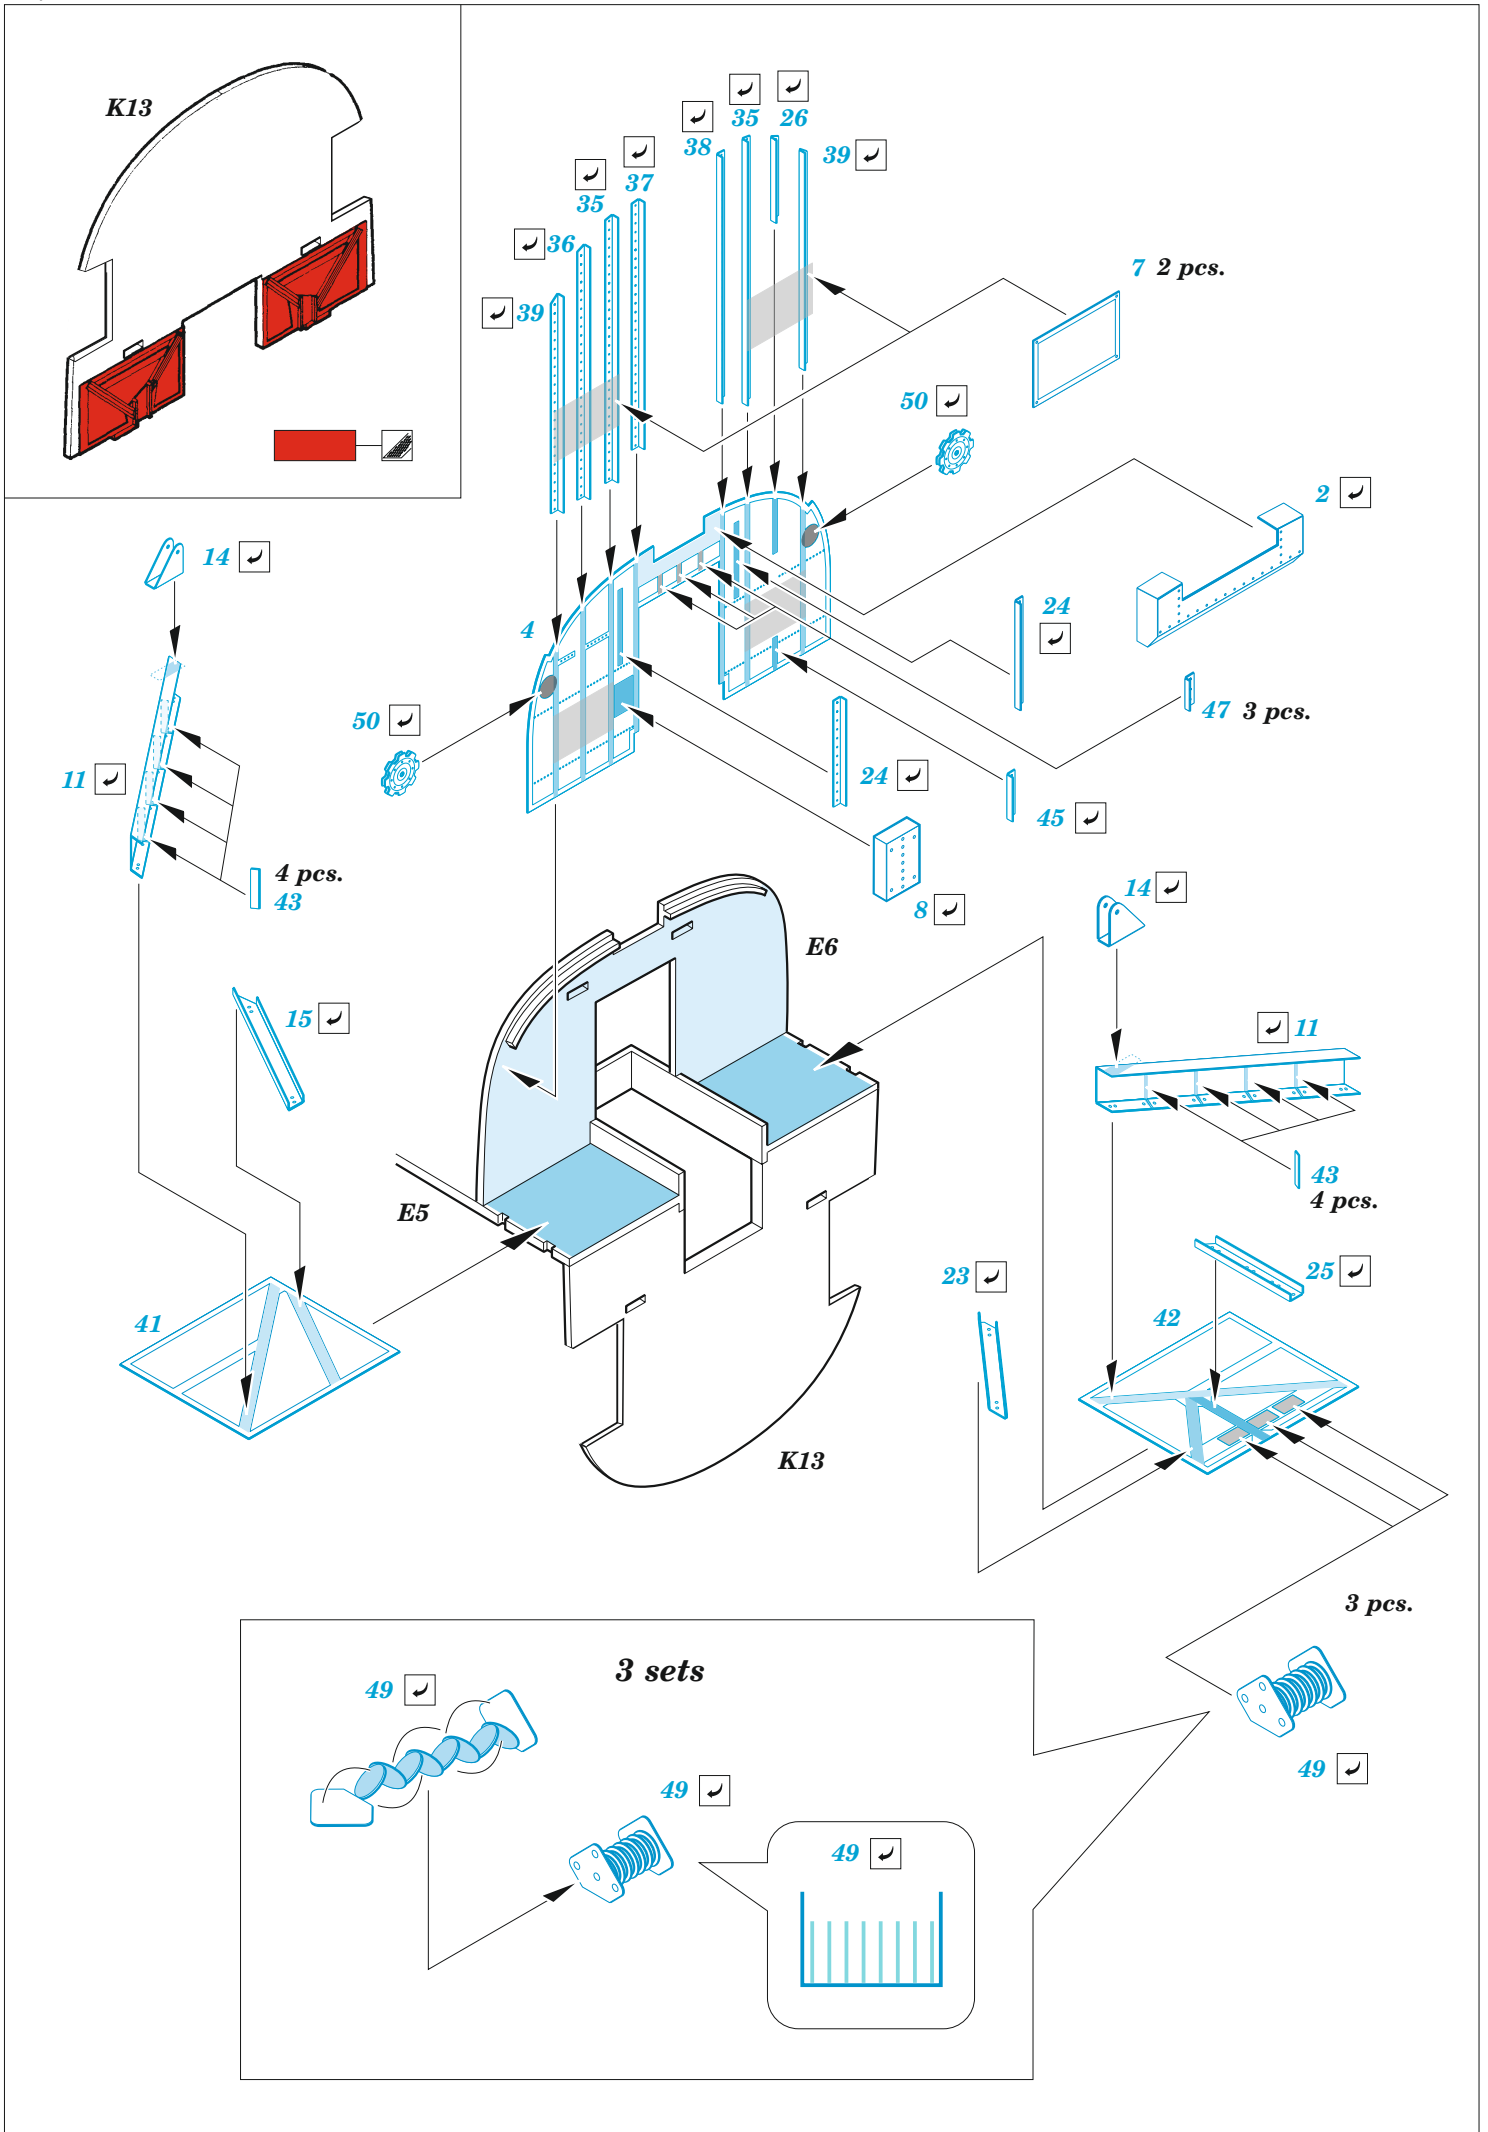

B-24J bomb bay

eduard

48 1141

1/48

detail set for 1/48 HOBBY BOSS kit • sada detailů pro stavebnici 1/48 HOBBY BOSS

- APPLY EXPRESS MASK AND PAINT BEFORE GLUING
POUŽIT EXPRESS MASK NABARVIT PŘED SLEPENÍM
 - SYMMETRICAL ASSEMBLY
SYMETRICKÁ MONTÁŽ
 - REMOVE
ODSTRANIT
 - GRIND
OBROUSIT
 - DRILL HOLE
VRTAT OTVOR
 - BEND
OHNOUT
 - OPTION
VOLBA
 - REPLACE
NAHRADIT
 - REVERSE SIDE
OTOČIT
- 1** COLORED ETCHED PARTS
LEPTANÉ BAREVNÉ DÍLY
- 1** ETCHED PARTS
LEPTANÉ NEBAREVNÉ DÍLY
- 1** ORIGINAL KIT PARTS
PŮVODNÍ DÍLY STAVEBNICE

ORIGINAL KIT PARTS
PŮVODNÍ DÍLY STAVEBNICE

PHOTO-ETCHED PARTS
LEPTANÉ DÍLY

PARTS TO BE REMOVED
DÍLY K ODSTRANĚNÍ

FILL
TMELIT

Related products: 48 1140 B-24J undercarriage 1/48

Related products: 48 1142 B-24J bomb racks 1/48