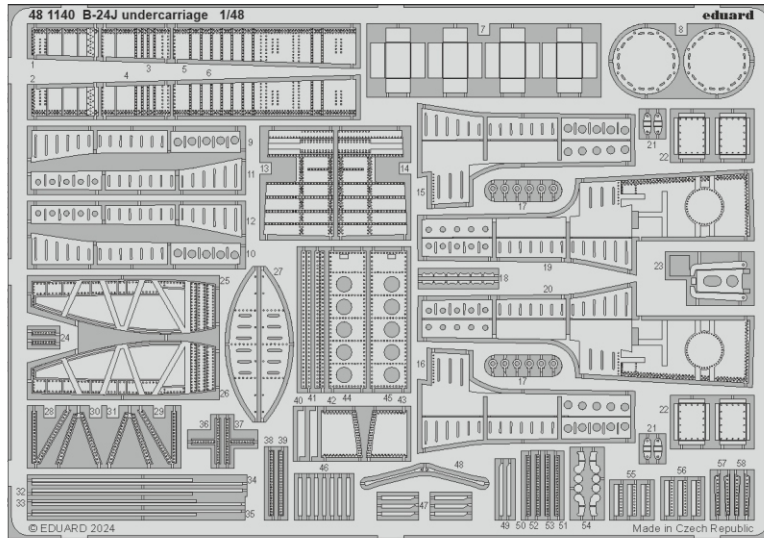

B-24J bomb bay

eduard

48 1141

1/48

detail set for 1/48 HOBBY BOSS kit • sada detailů pro stavebnici 1/48 HOBBY BOSS

- APPLY EXPRESS MASK AND PAINT BEFORE GLUING
POUŽIT EXPRESS MASK NABARVIT PŘED SLEPENÍM
 - SYMMETRICAL ASSEMBLY
SYMETRICKÁ MONTÁŽ
 - REMOVE
ODSTRANIT
 - GRIND
OBROUSIT
 - DRILL HOLE
VRTAT OTVOR
 - BEND
OHNOUT
 - OPTION
VOLBA
 - REPLACE
NAHRADIT
 - REVERSE SIDE
OTOČIT
- 1** COLORED ETCHED PARTS
LEPTANÉ BAREVNÉ DÍLY
- 1** ETCHED PARTS
LEPTANÉ NEBAREVNÉ DÍLY
- 1** ORIGINAL KIT PARTS
PŮVODNÍ DÍLY STAVEBNICE

ORIGINAL KIT PARTS
PŮVODNÍ DÍLY STAVEBNICE

PHOTO-ETCHED PARTS
LEPTANÉ DÍLY

PARTS TO BE REMOVED
DÍLY K ODSTRANĚNÍ

FILL
TMELIT

Related products: 48 1140 B-24J undercarriage 1/48

Related products: 48 1142 B-24J bomb racks 1/48