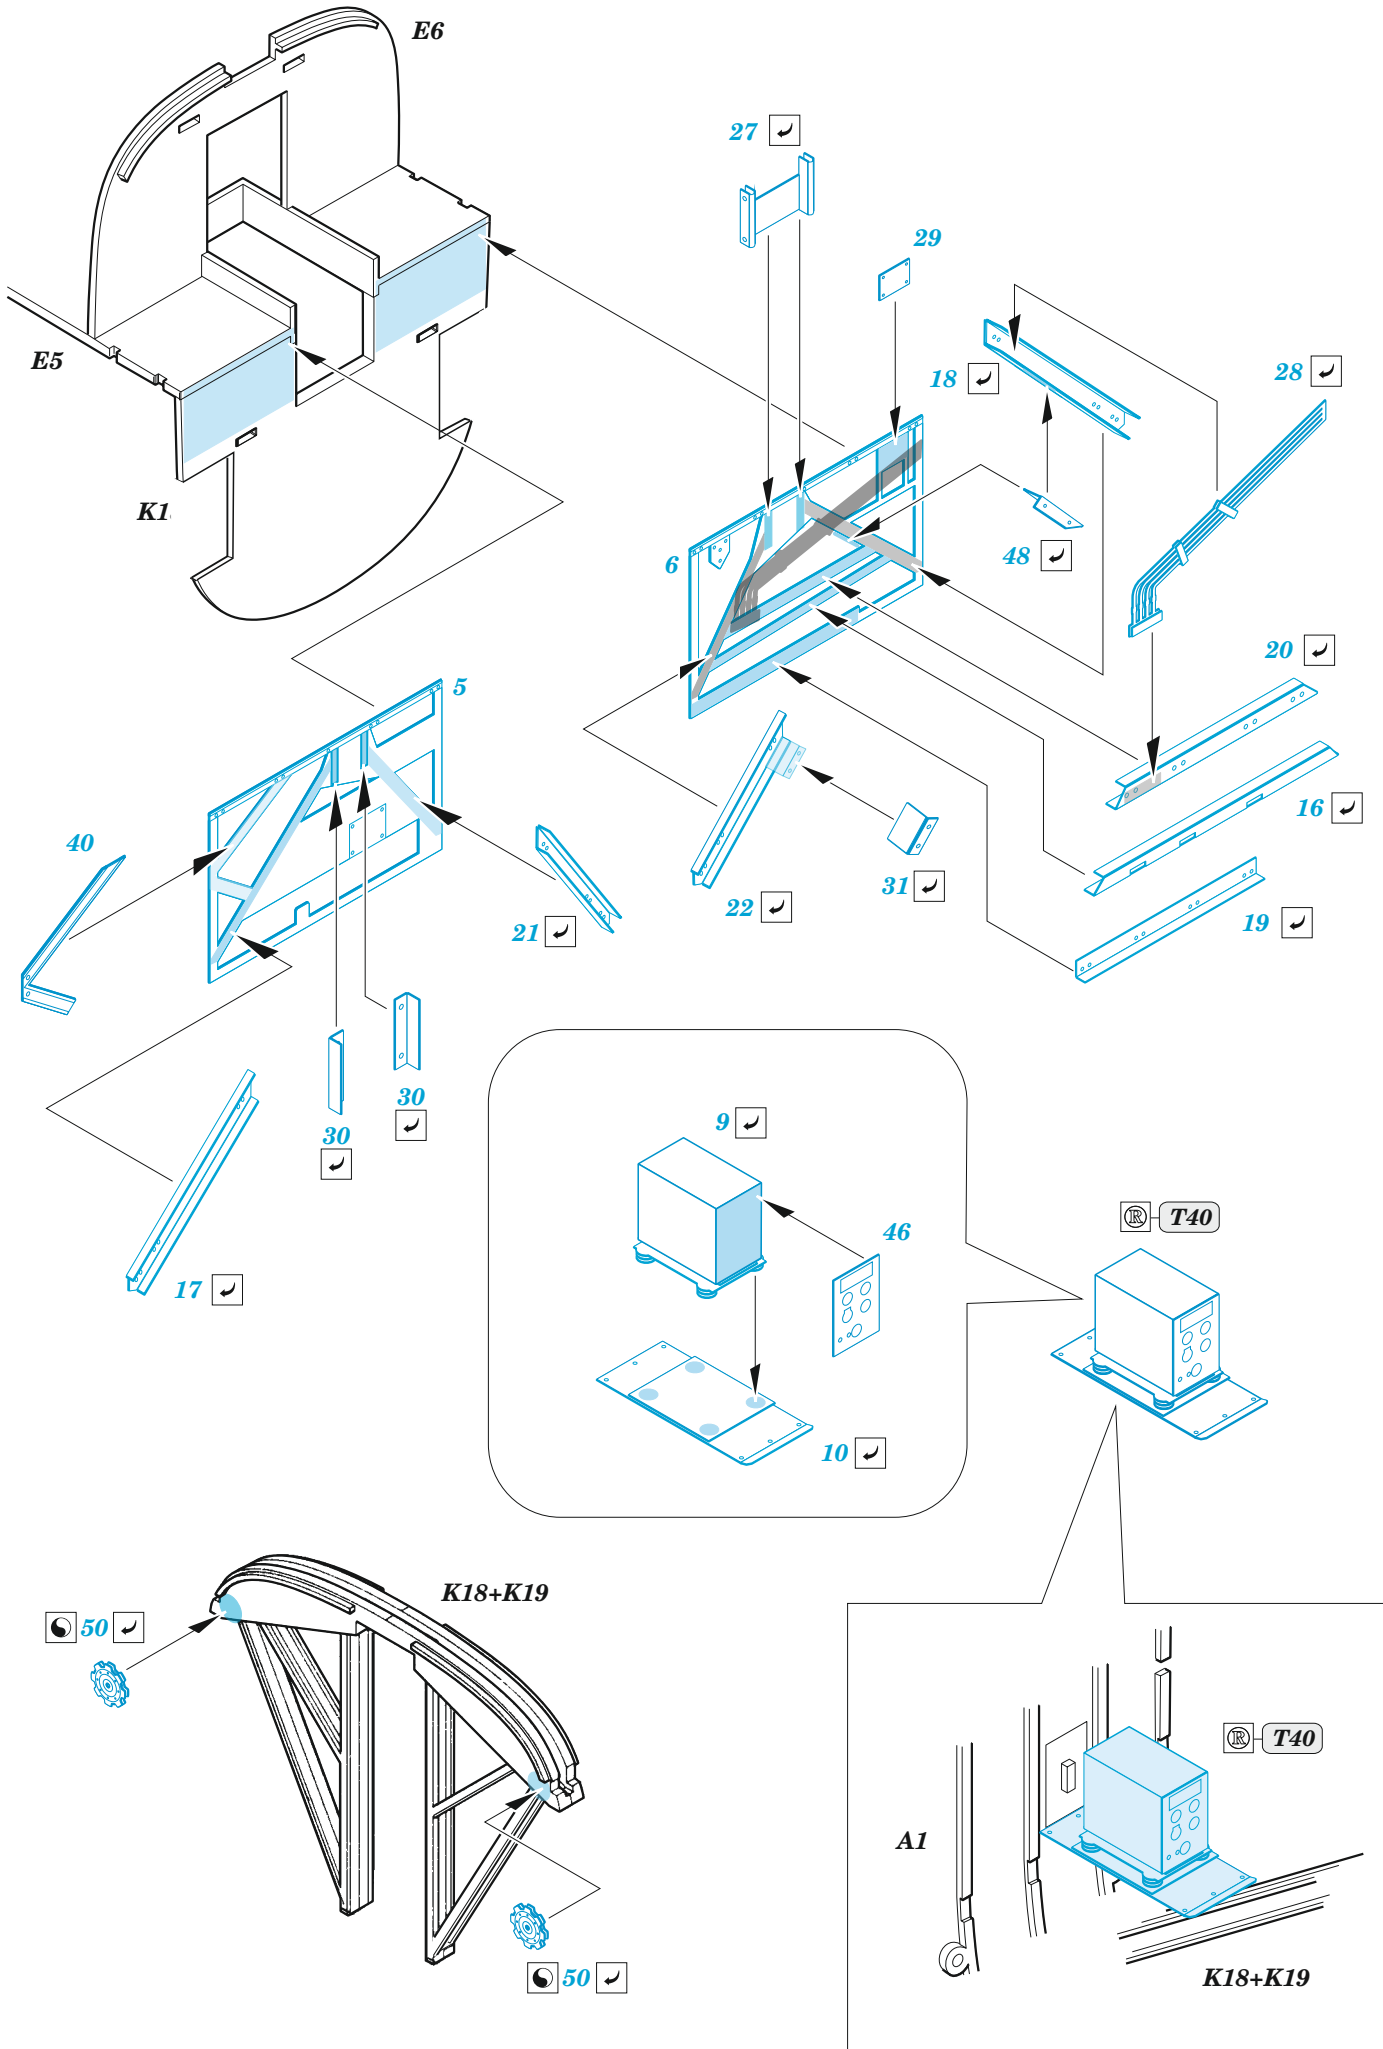

B-24J bomb bay

eduard

48 1141

1/48

detail set for 1/48 HOBBY BOSS kit • sada detailů pro stavebnici 1/48 HOBBY BOSS

- APPLY EXPRESS MASK AND PAINT BEFORE GLUING
POUŽIT EXPRESS MASK NABARVIT PŘED SLEPENÍM
 - SYMMETRICAL ASSEMBLY
SYMETRICKÁ MONTÁŽ
 - REMOVE
ODSTRANIT
 - GRIND
OBROUSIT
 - DRILL HOLE
VRTAT OTVOR
 - BEND
OHNOUT
 - OPTION
VOLBA
 - REPLACE
NAHRADIT
 - REVERSE SIDE
OTOČIT
- 1** COLORED ETCHED PARTS
LEPTANÉ BAREVNÉ DÍLY
- 1** ETCHED PARTS
LEPTANÉ NEBAREVNÉ DÍLY
- 1** ORIGINAL KIT PARTS
PŮVODNÍ DÍLY STAVEBNICE

ORIGINAL KIT PARTS
PŮVODNÍ DÍLY STAVEBNICE

PHOTO-ETCHED PARTS
LEPTANÉ DÍLY

PARTS TO BE REMOVED
DÍLY K ODSTRANĚNÍ

FILL
TMELIT

Related products: 48 1140 B-24J undercarriage 1/48

Related products: 48 1142 B-24J bomb racks 1/48