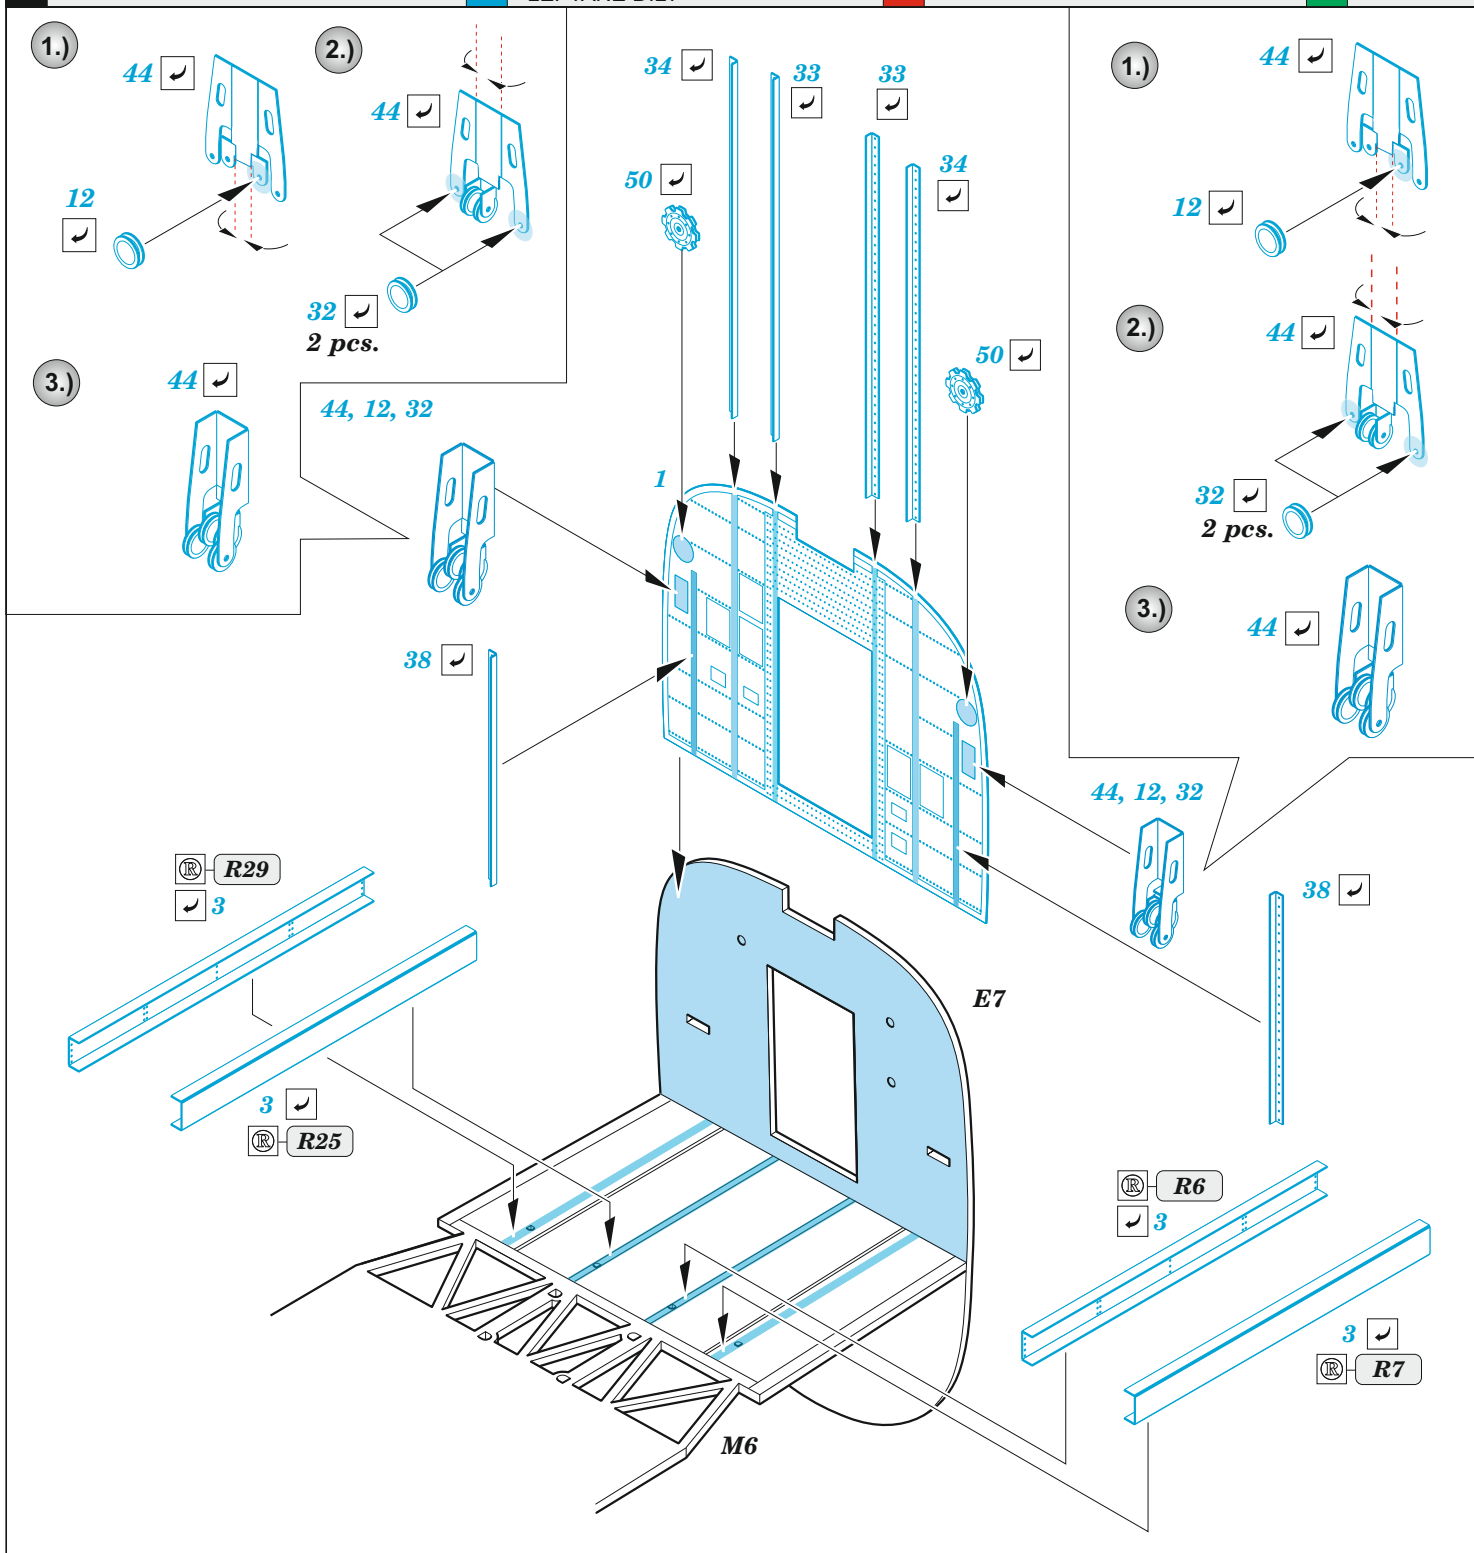

B-24J bomb bay

eduard

48 1141

1/48

detail set for 1/48 HOBBY BOSS kit • sada detailů pro stavebnici 1/48 HOBBY BOSS

- APPLY EXPRESS MASK AND PAINT BEFORE GLUING
POUŽIT EXPRESS MASK NABARVIT PŘED SLEPENÍM
 - SYMMETRICAL ASSEMBLY
SYMETRICKÁ MONTÁŽ
 - REMOVE
ODSTRANIT
 - GRIND
OBROUSIT
 - DRILL HOLE
VRTAT OTVOR
 - BEND
OHNOUT
 - OPTION
VOLBA
 - REPLACE
NAHRADIT
 - REVERSE SIDE
OTOČIT
- 1** COLORED ETCHED PARTS
LEPTANÉ BAREVNÉ DÍLY
- 1** ETCHED PARTS
LEPTANÉ NEBAREVNÉ DÍLY
- 1** ORIGINAL KIT PARTS
PŮVODNÍ DÍLY STAVEBNICE

ORIGINAL KIT PARTS
PŮVODNÍ DÍLY STAVEBNICE

PHOTO-ETCHED PARTS
LEPTANÉ DÍLY

PARTS TO BE REMOVED
DÍLY K ODSTRANĚNÍ

FILL
TMELIT

Related products: 48 1140 B-24J undercarriage 1/48

Related products: 48 1142 B-24J bomb racks 1/48