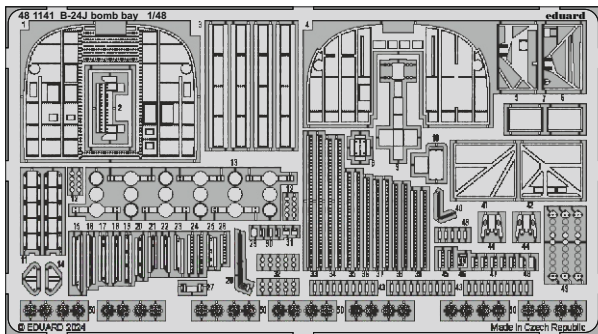

B-24J bomb bay

eduard

48 1141

1/48

detail set for 1/48 HOBBY BOSS kit • sada detailů pro stavebnici 1/48 HOBBY BOSS

- APPLY EXPRESS MASK AND PAINT BEFORE GLUING
POUŽIT EXPRESS MASK NABARVIT PŘED SLEPENÍM
 - SYMMETRICAL ASSEMBLY
SYMETRICKÁ MONTÁŽ
 - REMOVE
ODSTRANIT
 - GRIND
OBROUSIT
 - DRILL HOLE
VRTAT OTVOR
 - BEND
OHNOUT
 - OPTION
VOLBA
 - REPLACE
NAHRADIT
 - REVERSE SIDE
OTOČIT
- 1** COLORED ETCHED PARTS
LEPTANÉ BAREVNÉ DÍLY
- 1** ETCHED PARTS
LEPTANÉ NEBAREVNÉ DÍLY
- 1** ORIGINAL KIT PARTS
PŮVODNÍ DÍLY STAVEBNICE

ORIGINAL KIT PARTS
PŮVODNÍ DÍLY STAVEBNICE

PHOTO-ETCHED PARTS
LEPTANÉ DÍLY

PARTS TO BE REMOVED
DÍLY K ODSTRANĚNÍ

FILL
TMELIT

Related products: 48 1140 B-24J undercarriage 1/48

Related products: 48 1142 B-24J bomb racks 1/48