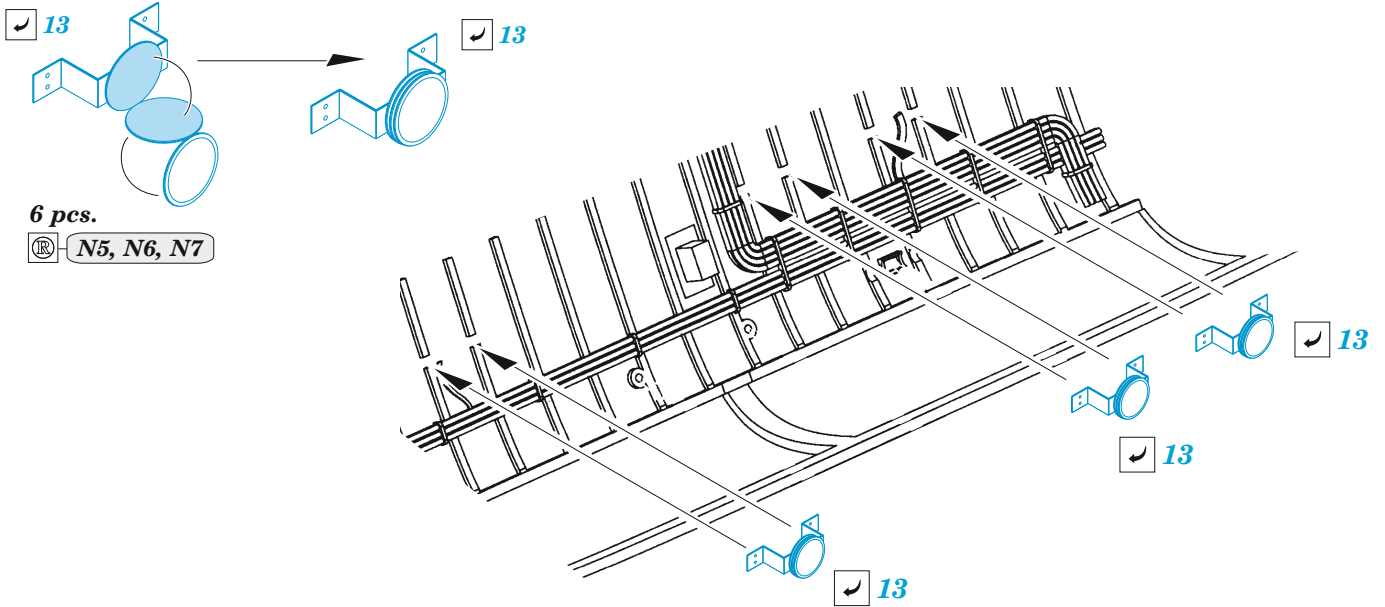

B-24J bomb bay

eduard

48 1141

1/48

detail set for 1/48 HOBBY BOSS kit • sada detailů pro stavebnici 1/48 HOBBY BOSS

- APPLY EXPRESS MASK AND PAINT BEFORE GLUING
POUŽIT EXPRESS MASK NABARVIT PŘED SLEPENÍM
 - SYMMETRICAL ASSEMBLY
SYMETRICKÁ MONTÁŽ
 - REMOVE
ODSTRANIT
 - GRIND
OBROUSIT
 - DRILL HOLE
VRTAT OTVOR
 - BEND
OHNOUT
 - OPTION
VOLBA
 - REPLACE
NAHRADIT
 - REVERSE SIDE
OTOČIT
- 1** COLORED ETCHED PARTS
LEPTANÉ BAREVNÉ DÍLY
- 1** ETCHED PARTS
LEPTANÉ NEBAREVNÉ DÍLY
- 1** ORIGINAL KIT PARTS
PŮVODNÍ DÍLY STAVEBNICE

ORIGINAL KIT PARTS
PŮVODNÍ DÍLY STAVEBNICE

PHOTO-ETCHED PARTS
LEPTANÉ DÍLY

PARTS TO BE REMOVED
DÍLY K ODSTRANĚNÍ

FILL
TMELIT

Related products: 48 1140 B-24J undercarriage 1/48

Related products: 48 1142 B-24J bomb racks 1/48