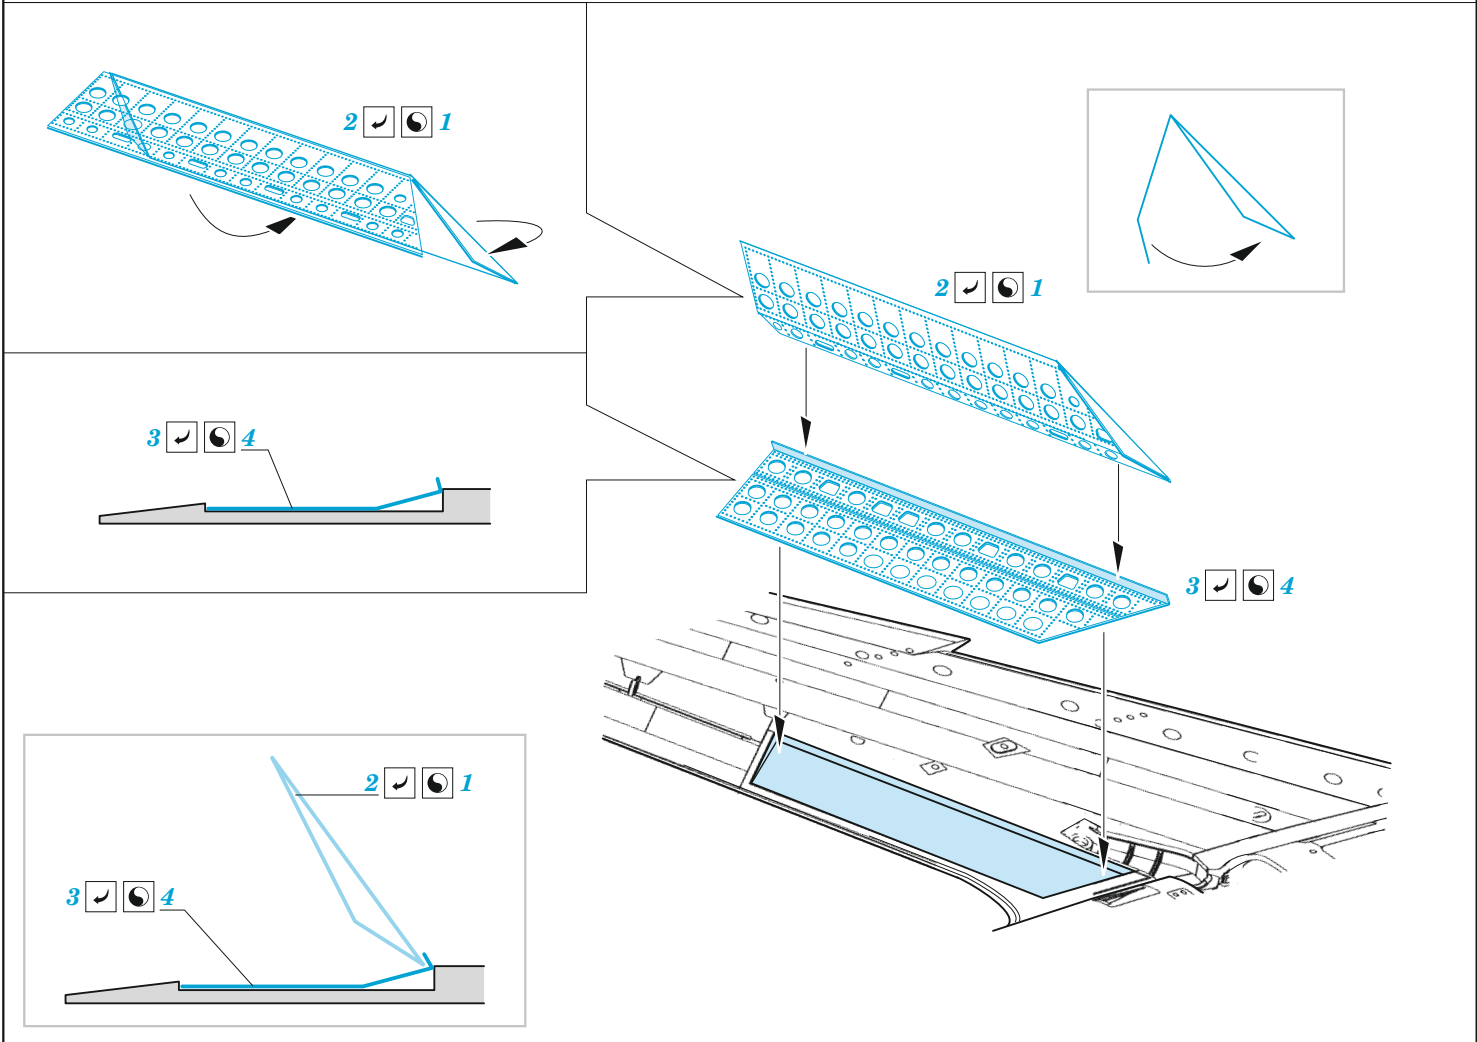

SMB-2 Super Mystere landing flaps

eduard

48 1143

1/48

detail set for SPECIAL HOBBY 1/48 kit
sada detailů pro stavebnici SPECIAL HOBBY 1/48

- APPLY EXPRESS MASK AND PAINT BEFORE GLUING
POUŽIT EXPRESS MASK NABARVIT PŘED SLEPENÍM
- SYMMETRICAL ASSEMBLY
SYMETRICKÁ MONTÁŽ
- REMOVE
ODSTRANIT
- GRIND
OBROUSIT
- DRILL HOLE
VRTÁT OTVOR
- BEND
OHNOUT
- OPTION
VOLBA
- REPLACE
NAHRADIT
- REVERSE SIDE
OTOČIT
- 1** COLORED ETCHED PARTS
LEPTANÉ BAREVNÉ DÍLY
- 1** ETCHED PARTS
LEPTANÉ NEBAREVNÉ DÍLY
- 1** ORIGINAL KIT PARTS
PŮVODNÍ DÍLY STAVEBNICE

ORIGINAL KIT PARTS PŮVODNÍ DÍLY STAVEBNICE PHOTO-ETCHED PARTS LEPTANÉ DÍLY PARTS TO BE REMOVED DÍLY K ODSTRANĚNÍ FILL TMELIT

Related products: FE1457 SMB-2 Super Mystere seatbelts Israeli AF STEEL 1/48