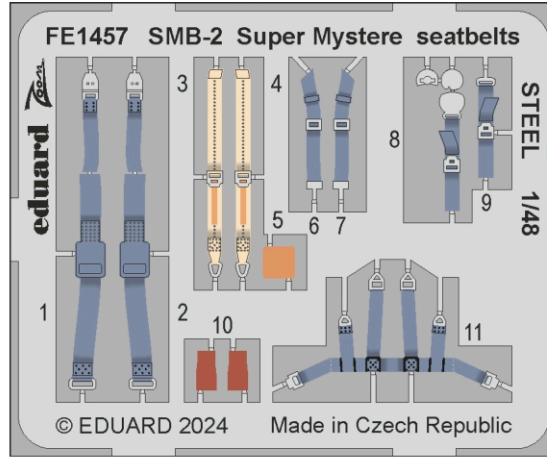

SMB-2 Super Mystere landing flaps

eduard

48 1143

1/48

detail set for SPECIAL HOBBY 1/48 kit
sada detailů pro stavebnici SPECIAL HOBBY 1/48

- APPLY EXPRESS MASK AND PAINT BEFORE GLUING
POUŽIT EXPRESS MASK NABARVIT PŘED SLEPENÍM
- SYMMETRICAL ASSEMBLY
SYMETRICKÁ MONTÁŽ
- REMOVE
ODSTRANIT
- GRIND
OBROUSIT
- DRILL HOLE
VRTÁT OTVOR
- BEND
OHNOUT
- OPTION
VOLBA
- REPLACE
NAHRADIT
- REVERSE SIDE
OTOČIT
- 1** COLORED ETCHED PARTS
LEPTANÉ BAREVNÉ DÍLY
- 1** ETCHED PARTS
LEPTANÉ NEBAREVNÉ DÍLY
- 1** ORIGINAL KIT PARTS
PŮVODNÍ DÍLY STAVEBNICE

ORIGINAL KIT PARTS PŮVODNÍ DÍLY STAVEBNICE PHOTO-ETCHED PARTS LEPTANÉ DÍLY PARTS TO BE REMOVED DÍLY K ODSTRANĚNÍ FILL TMELIT

Related products: FE1457 SMB-2 Super Mystere seatbelts Israeli AF STEEL 1/48

Related products: 491456 SMB-2 Super Mystere Israeli AF 1/48