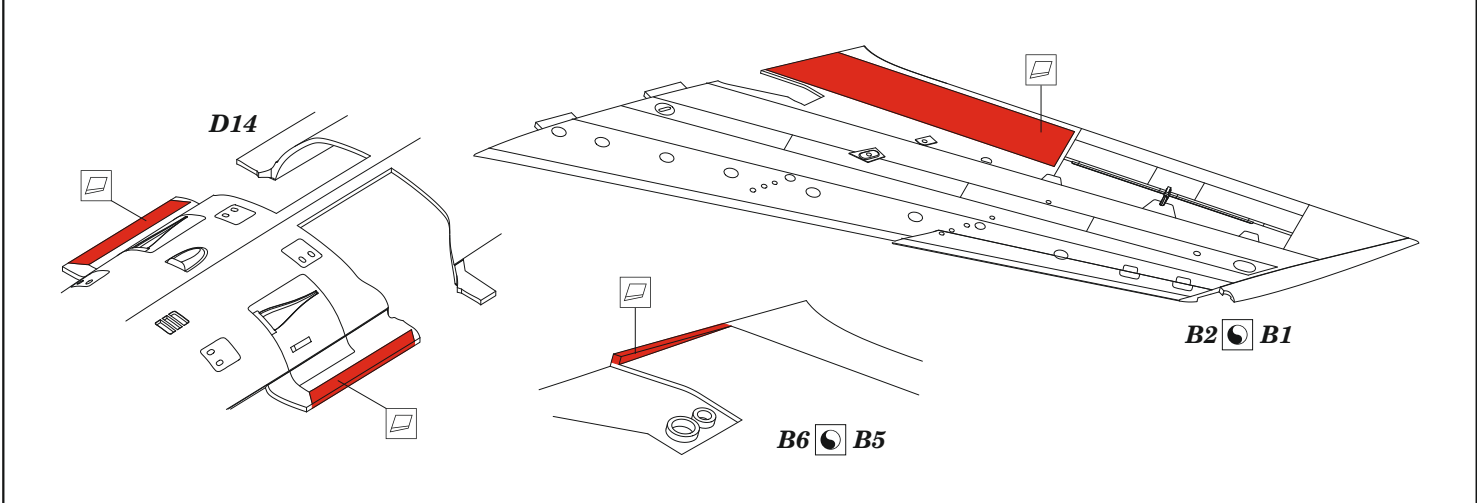

SMB-2 Super Mystere landing flaps

eduard

48 1143

1/48

detail set for SPECIAL HOBBY 1/48 kit
sada detailů pro stavebnici SPECIAL HOBBY 1/48

- APPLY EXPRESS MASK AND PAINT BEFORE GLUING
POUŽIT EXPRESS MASK NABARVIT PŘED SLEPENÍM
- SYMMETRICAL ASSEMBLY
SYMETRICKÁ MONTÁŽ
- REMOVE
ODSTRANIT
- GRIND
OBROUSIT
- DRILL HOLE
VRTÁT OTVOR
- BEND
OHNOUT
- OPTION
VOLBA
- REPLACE
NAHRADIT
- REVERSE SIDE
OTOČIT
- 1** COLORED ETCHED PARTS
LEPTANÉ BAREVNÉ DÍLY
- 1** ETCHED PARTS
LEPTANÉ NEBAREVNÉ DÍLY
- 1** ORIGINAL KIT PARTS
PŮVODNÍ DÍLY STAVEBNICE

ORIGINAL KIT PARTS PŮVODNÍ DÍLY STAVEBNICE PHOTO-ETCHED PARTS LEPTANÉ DÍLY PARTS TO BE REMOVED DÍLY K ODSTRANĚNÍ FILL TMELIT

Related products: FE1457 SMB-2 Super Mystere seatbelts Israeli AF STEEL 1/48