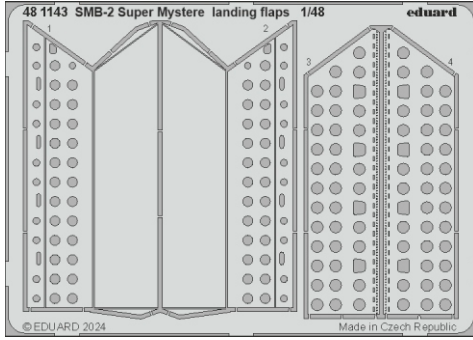

SMB-2 Super Mystere landing flaps

eduard

48 1143

1/48

detail set for SPECIAL HOBBY 1/48 kit
sada detailů pro stavebnici SPECIAL HOBBY 1/48

- APPLY EXPRESS MASK AND PAINT BEFORE GLUING
POUŽIT EXPRESS MASK NABARVIT PŘED SLEPENÍM
- SYMMETRICAL ASSEMBLY
SYMETRICKÁ MONTÁŽ
- REMOVE
ODSTRANIT
- GRIND
OBROUSIT
- DRILL HOLE
VRTÁT OTVOR
- BEND
OHNOUT
- OPTION
VOLBA
- REPLACE
NAHRADIT
- REVERSE SIDE
OTOČIT
- 1** COLORED ETCHED PARTS
LEPTANÉ BAREVNÉ DÍLY
- 1** ETCHED PARTS
LEPTANÉ NEBAREVNÉ DÍLY
- 1** ORIGINAL KIT PARTS
PŮVODNÍ DÍLY STAVEBNICE